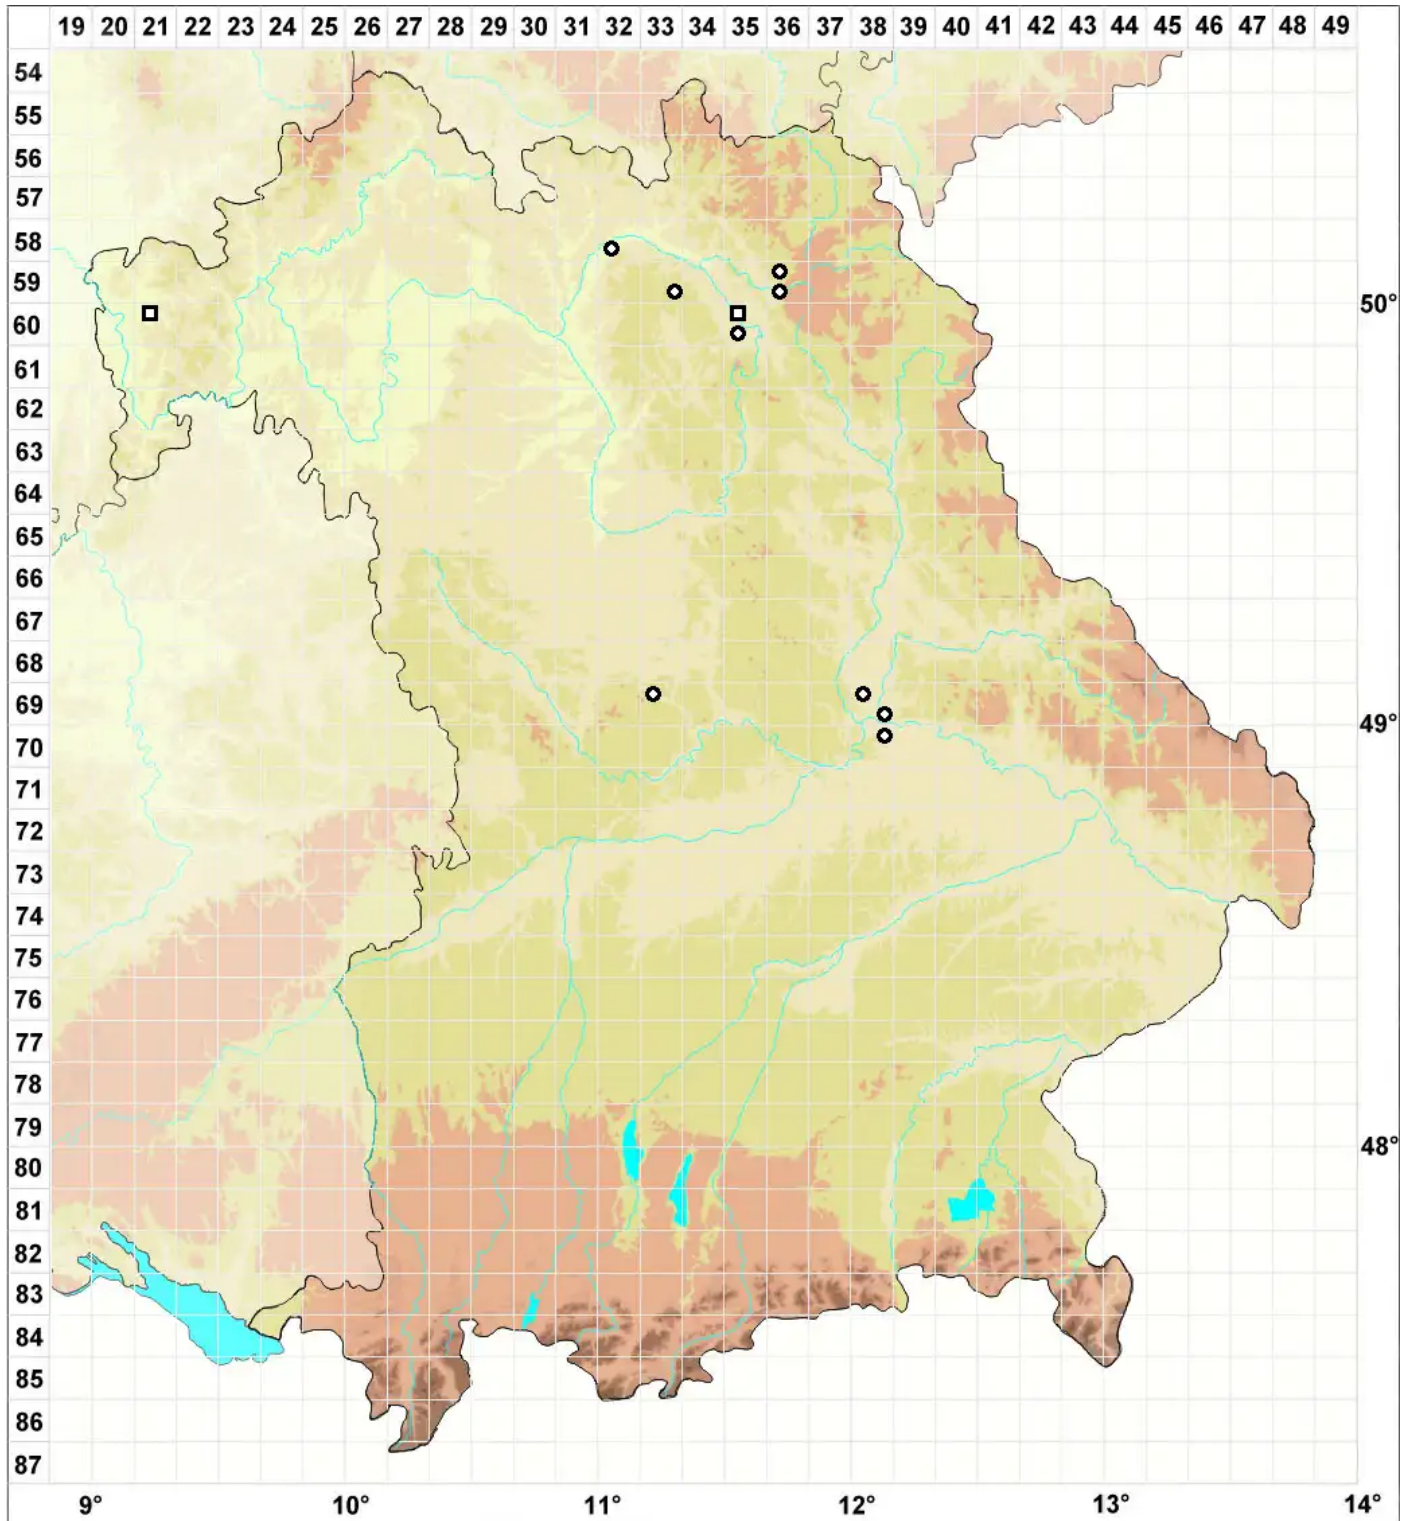

Pyramidula tetragona (Brid.) Brid.

Vierkantiges Pyramidenmützenmoos

Legende:

- Symbole:**
- Ausgefülltes Symbol:
Zeitraum von 1980 bis heute (Aktuelle Angabe)
 - Leeres Symbol:
Zeitraum vor 1980 (Altangabe)
 - Quadrat: Herbarbeleg