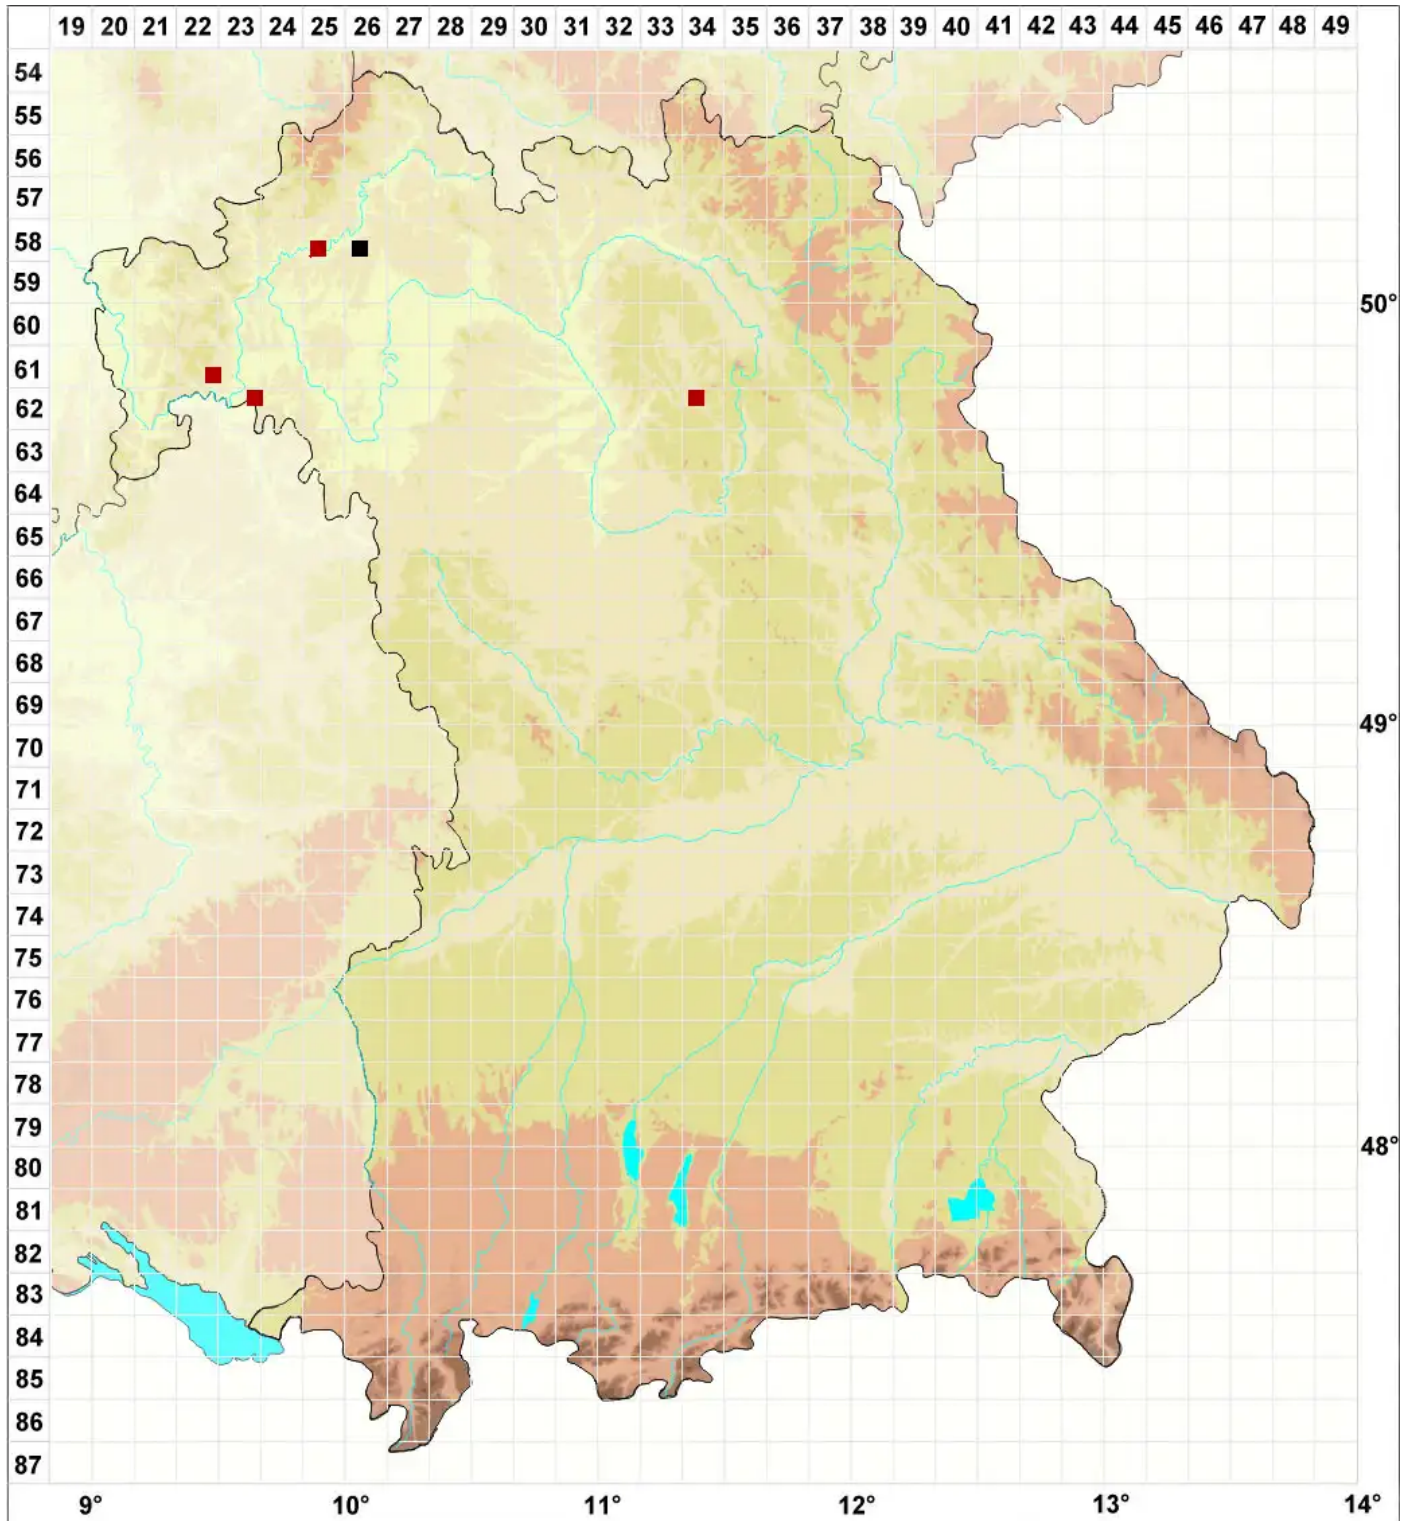

Gymnostomum viridulum Brid.

Zartgrünes Nacktmundmoos

Legende:

- Symbole:**
- Ausgefülltes Symbol:
Zeitraum von 1980 bis heute (Aktuelle Angabe)
 - Leeres Symbol:
Zeitraum vor 1980 (Altangabe)
 - Quadrat: Herbarbeleg