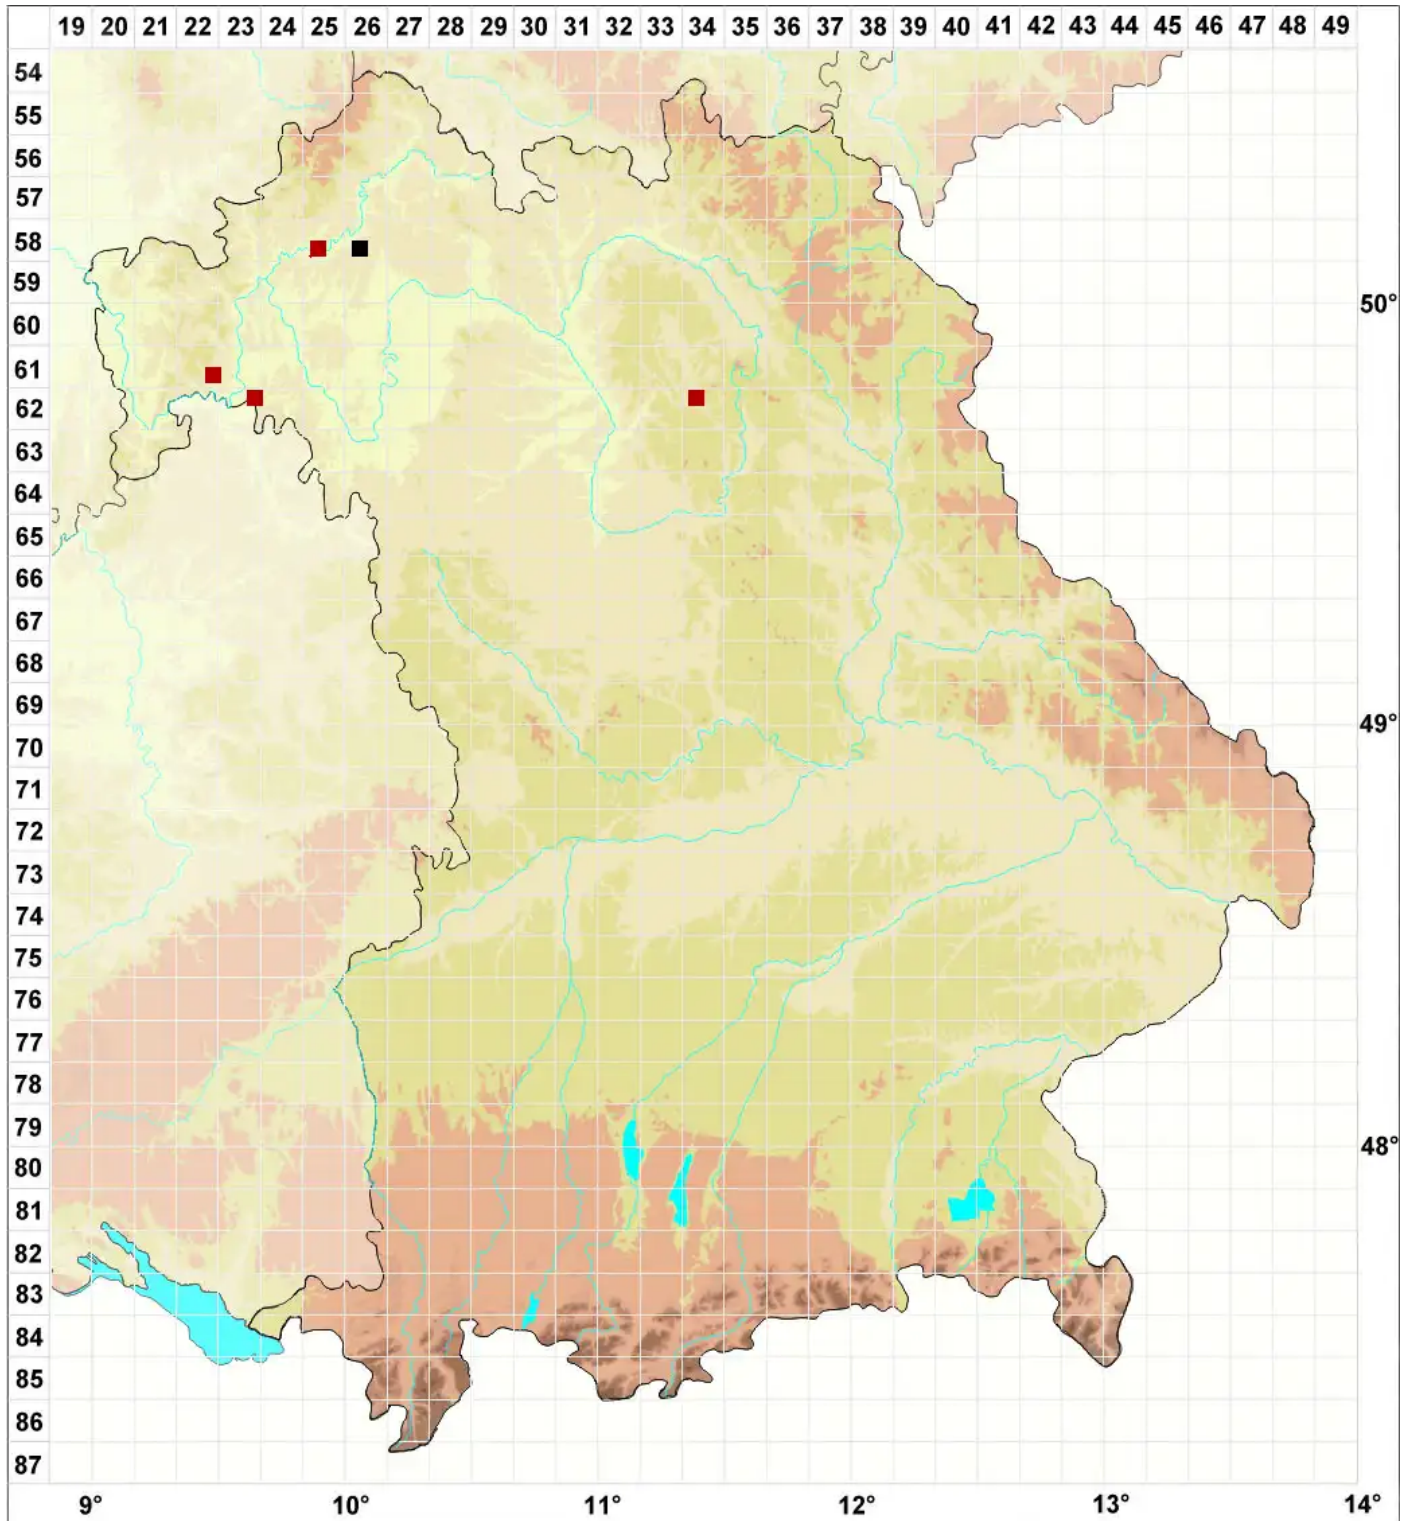

# Gymnostomum viridulum Brid.

Zartgrünes Nacktmundmoos

Legende:

- Symbole:**
- Ausgefülltes Symbol:  
Zeitraum von 1980 bis heute (Aktuelle Angabe)
  - Leeres Symbol:  
Zeitraum vor 1980 (Altangabe)
  - Quadrat: Herbarbeleg