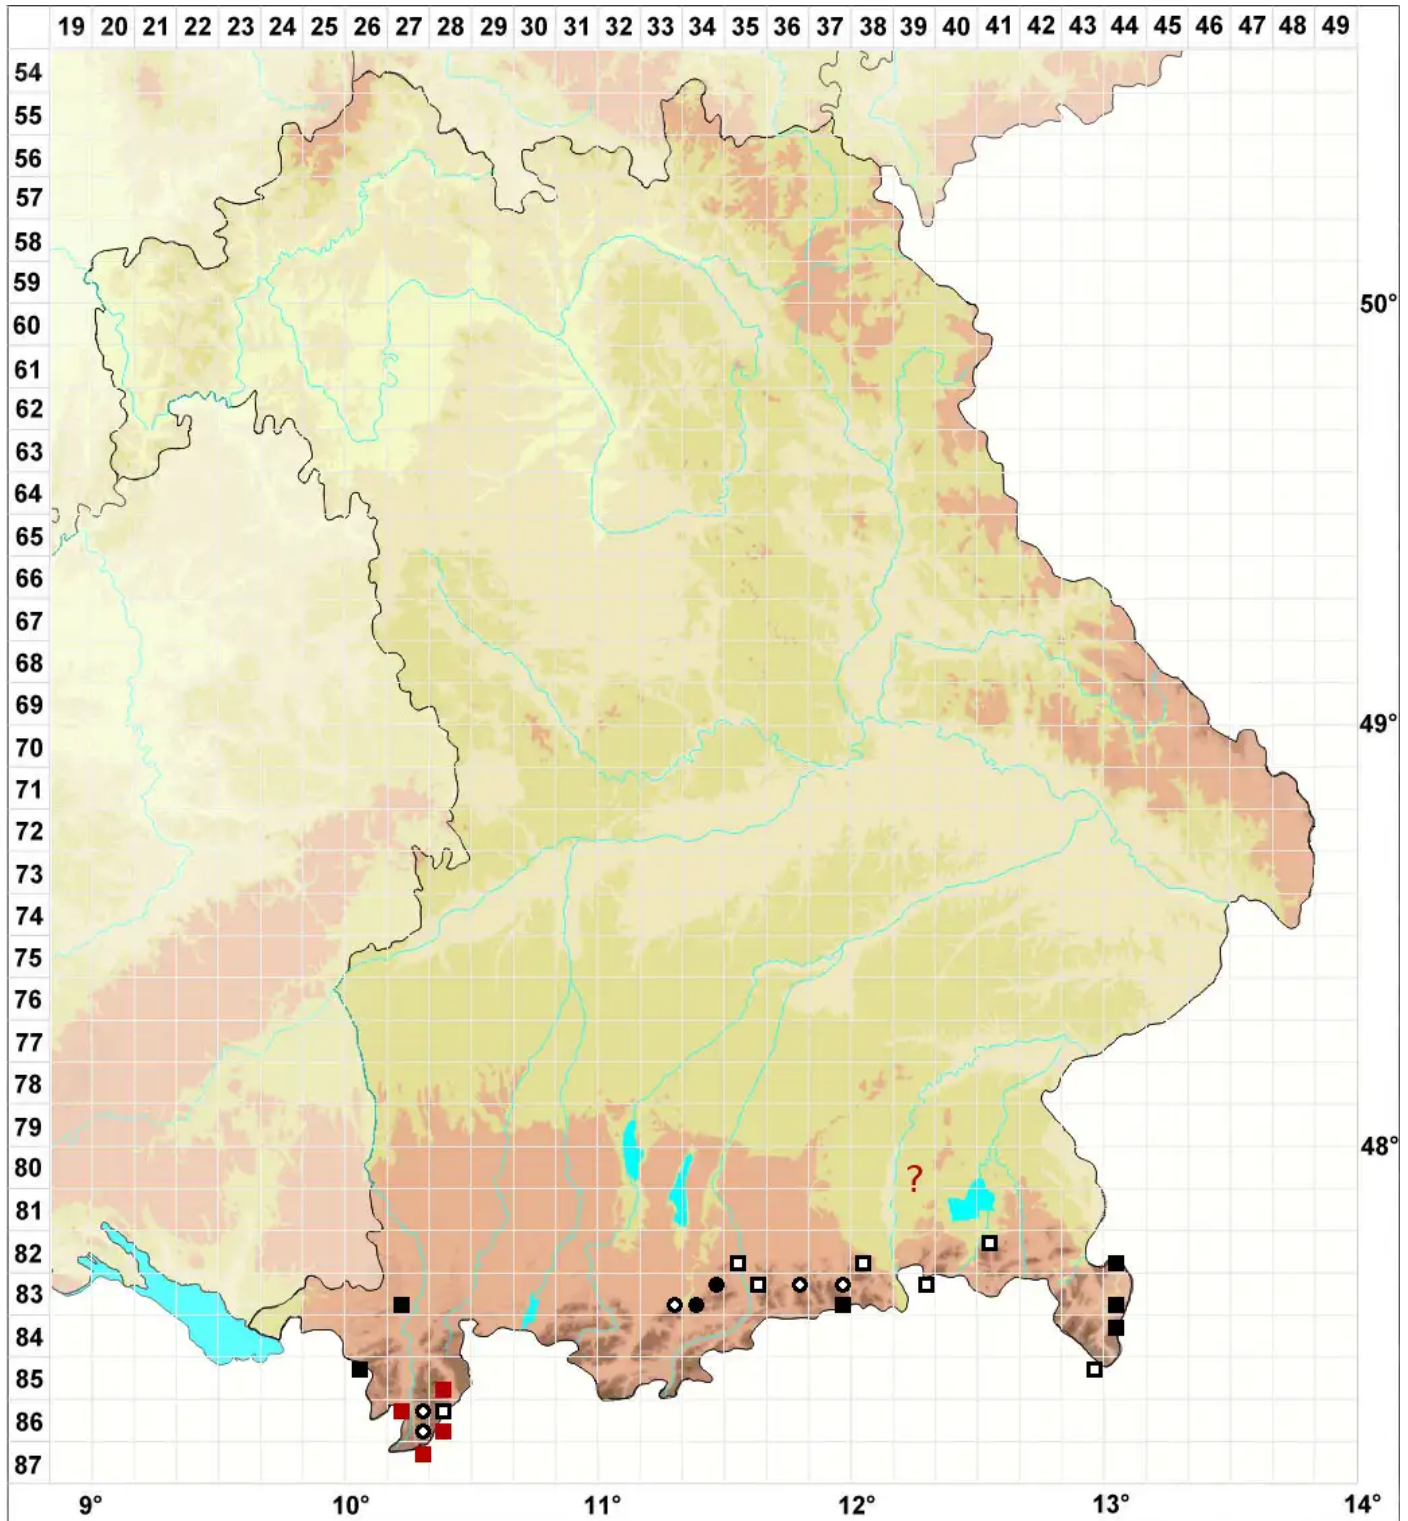

# Weissia wimmeriana (Sendtn.) Bruch & Schimp.

Wimmers Perlmoos, Einhäusiges Perlmoos, Wimmers Perlmoos

Legende:

**Symbole:**

Ausgefülltes Symbol:  
Zeitraum von 1980 bis heute (Aktuelle Angabe)

Leeres Symbol:  
Zeitraum vor 1980 (Altangabe)

Quadrat: Herbarbeleg