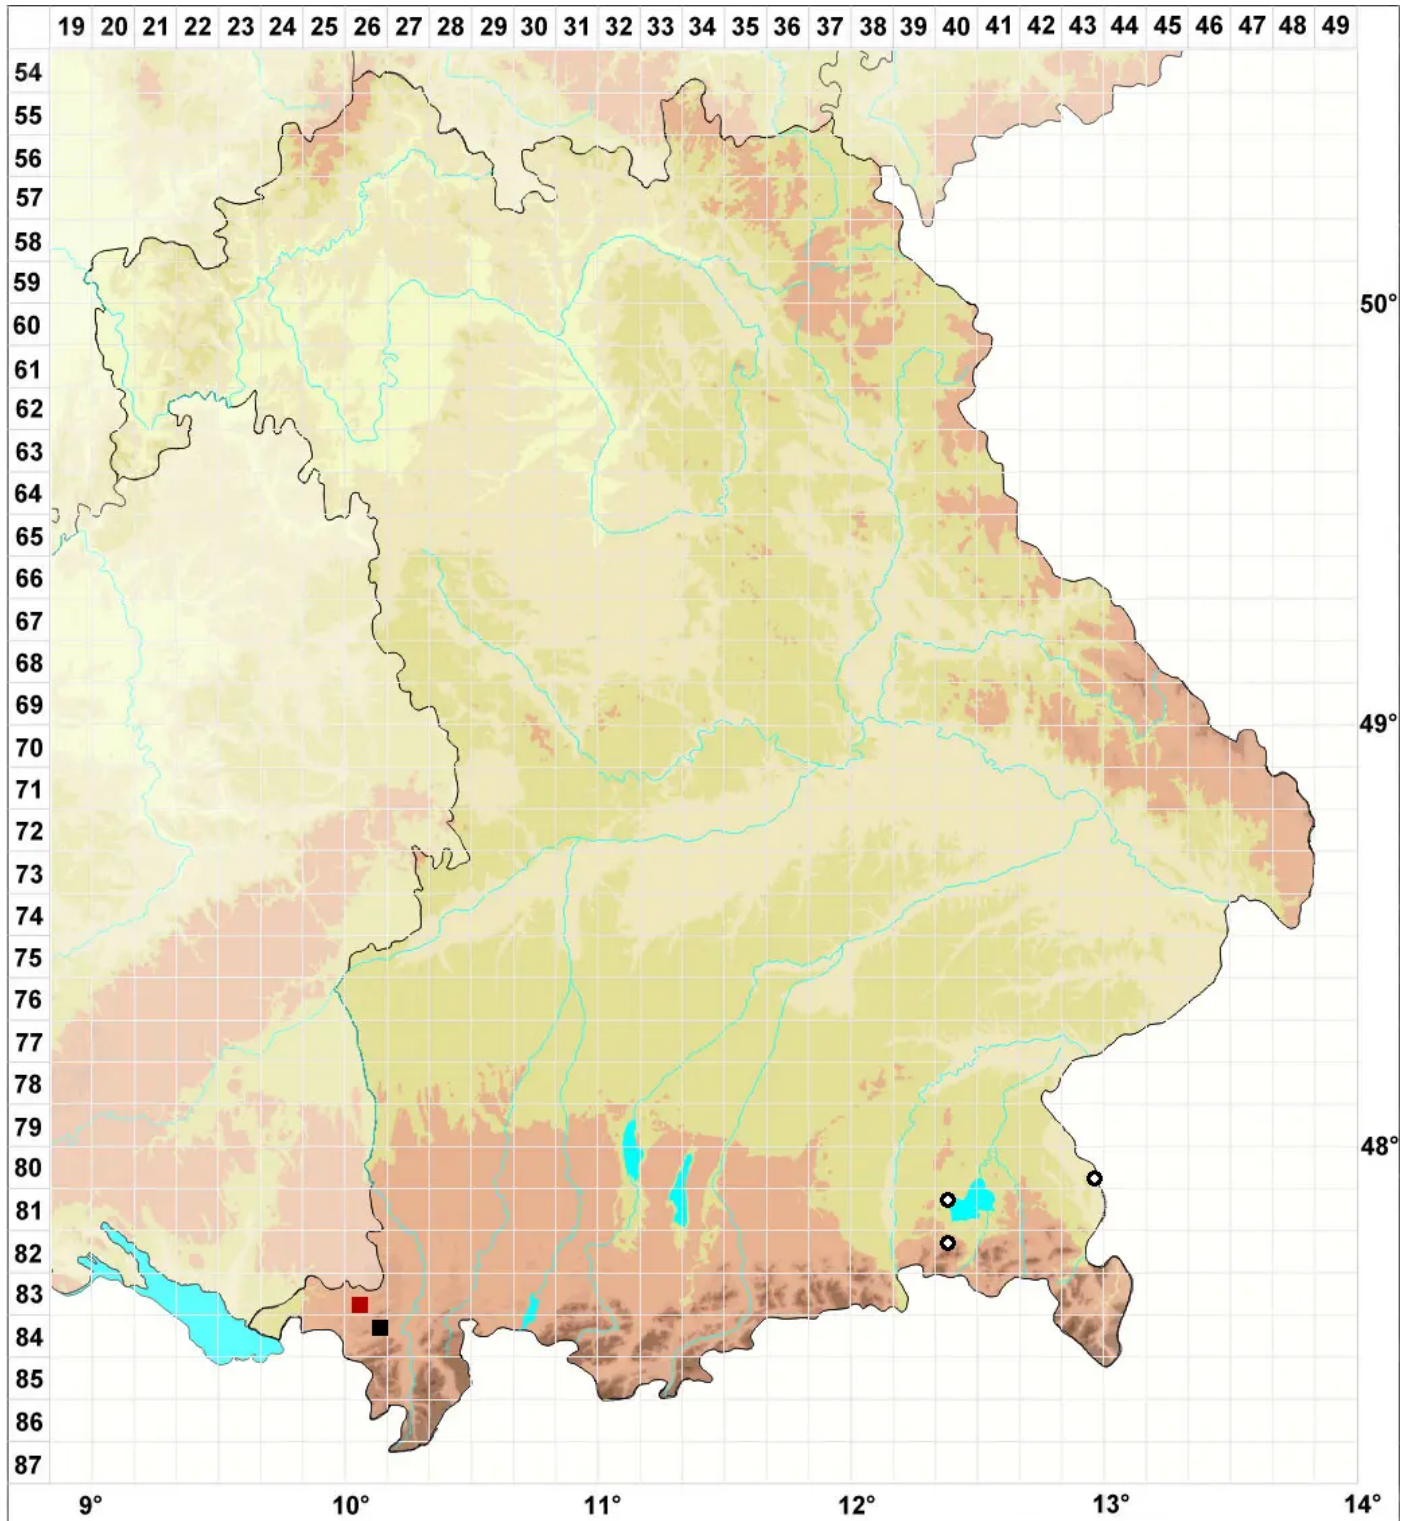

# Gyroweisia tenuis var. badia Limpr.

## Spitzblättriges Ringperlmoos

Legende:

**Symbole:**

Ausgefülltes Symbol:  
Zeitraum von 1980 bis heute (Aktuelle Angabe)

Leeres Symbol:  
Zeitraum vor 1980 (Altangabe)

Quadrat: Herbarbeleg