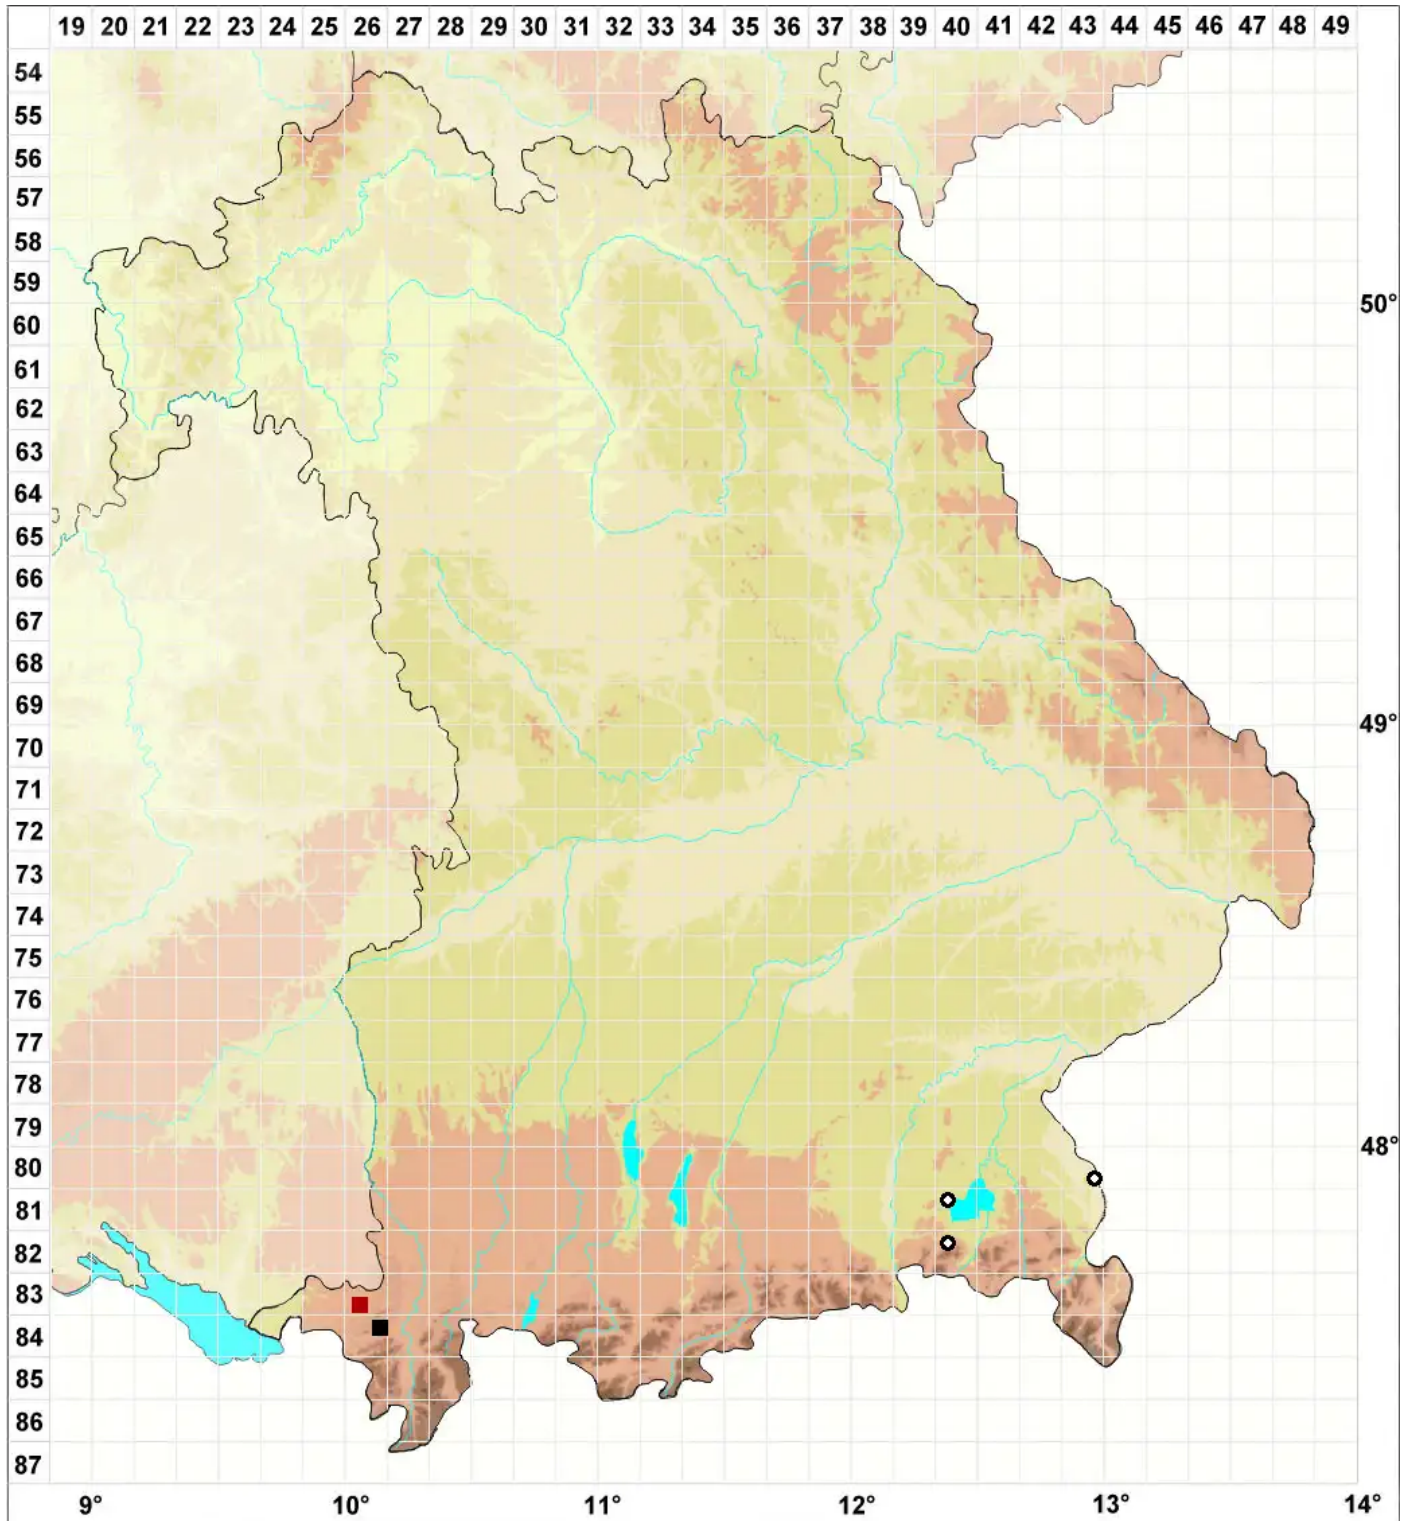

Gyroweisia tenuis var. badia Limpr.

Spitzblättriges Ringperlmoos

Legende:

Symbole:

Ausgefülltes Symbol:
Zeitraum von 1980 bis heute (Aktuelle Angabe)

Leeres Symbol:
Zeitraum vor 1980 (Altangabe)

Quadrat: Herbarbeleg