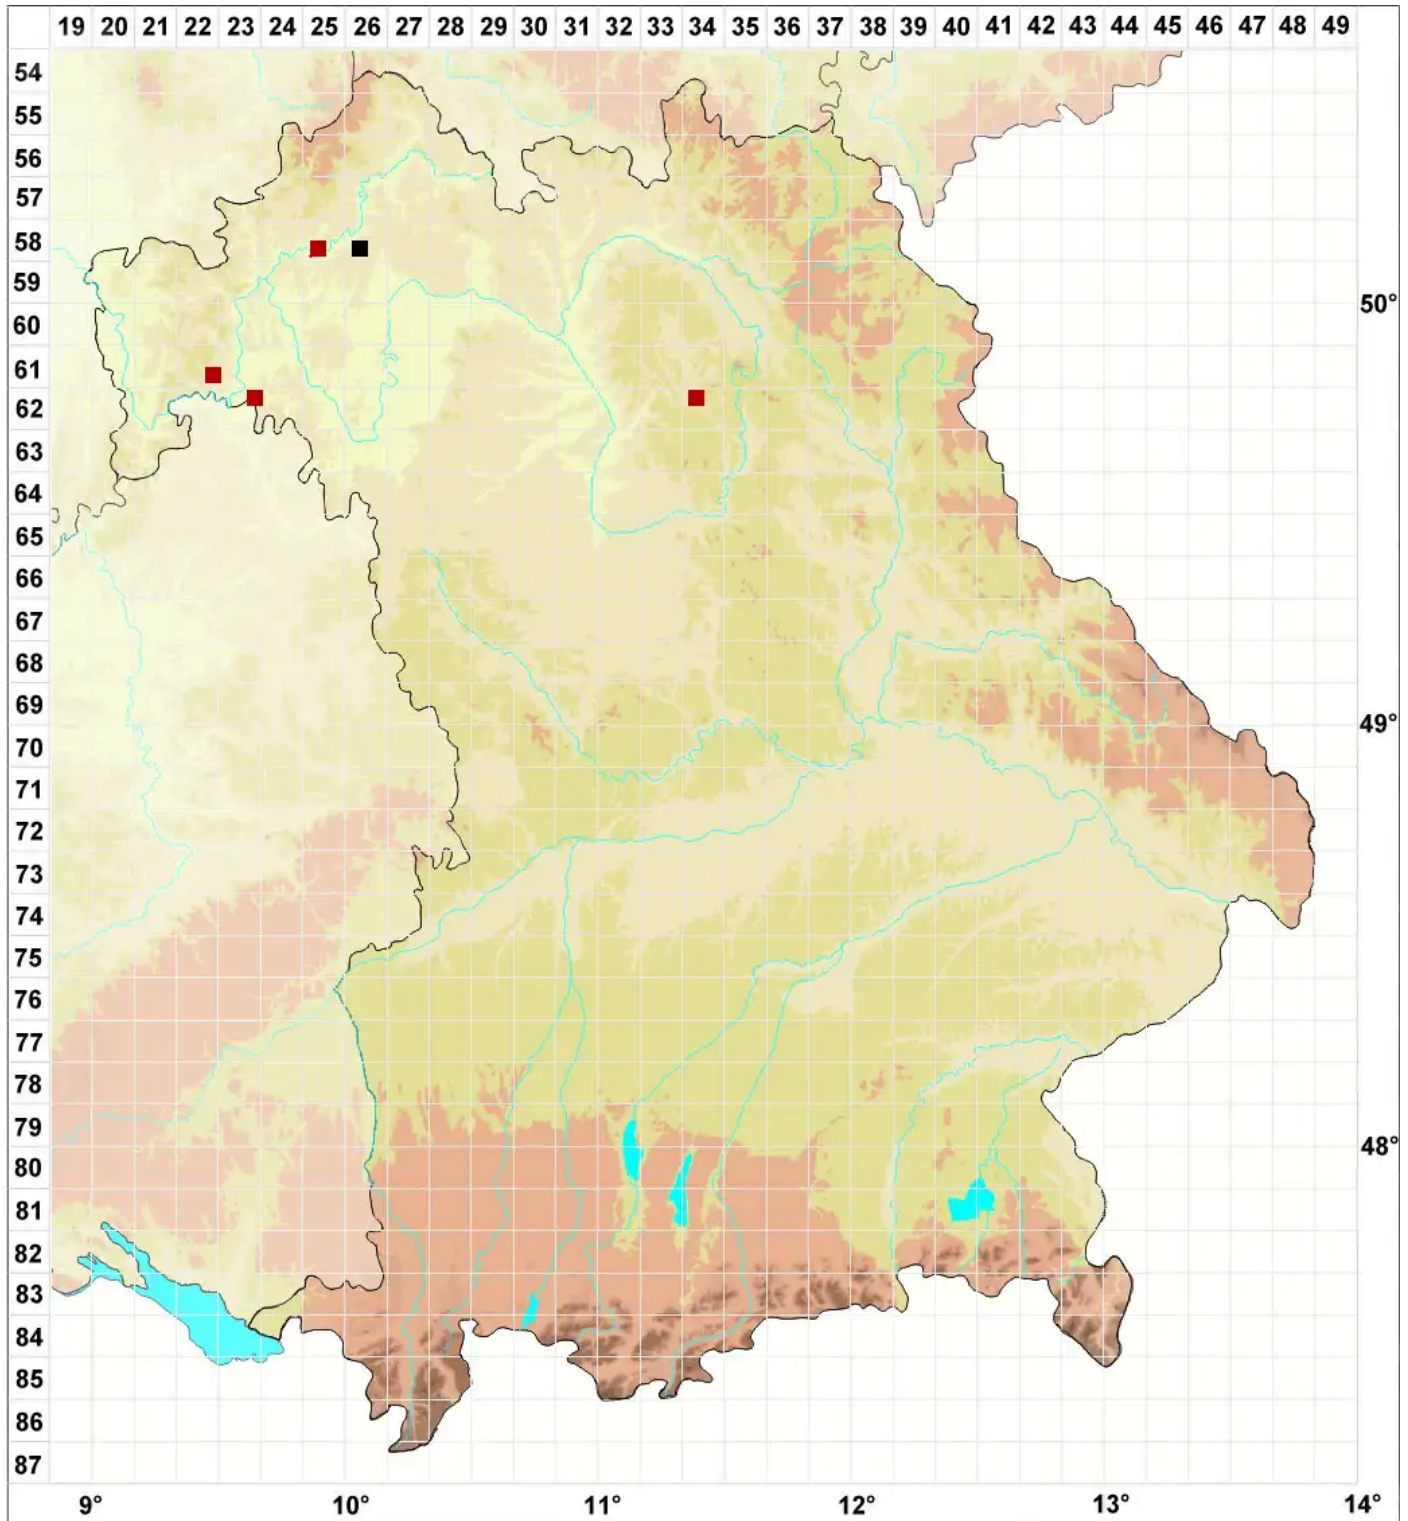

Gymnostomum viridulum Brid.

Zartgrünes Nacktmundmoos

Legende:

Symbole:

Ausgefülltes Symbol:
Zeitraum von 1980 bis heute (Aktuelle Angabe)

Leeres Symbol:
Zeitraum vor 1980 (Altangabe)

Quadrat: Herbarbeleg