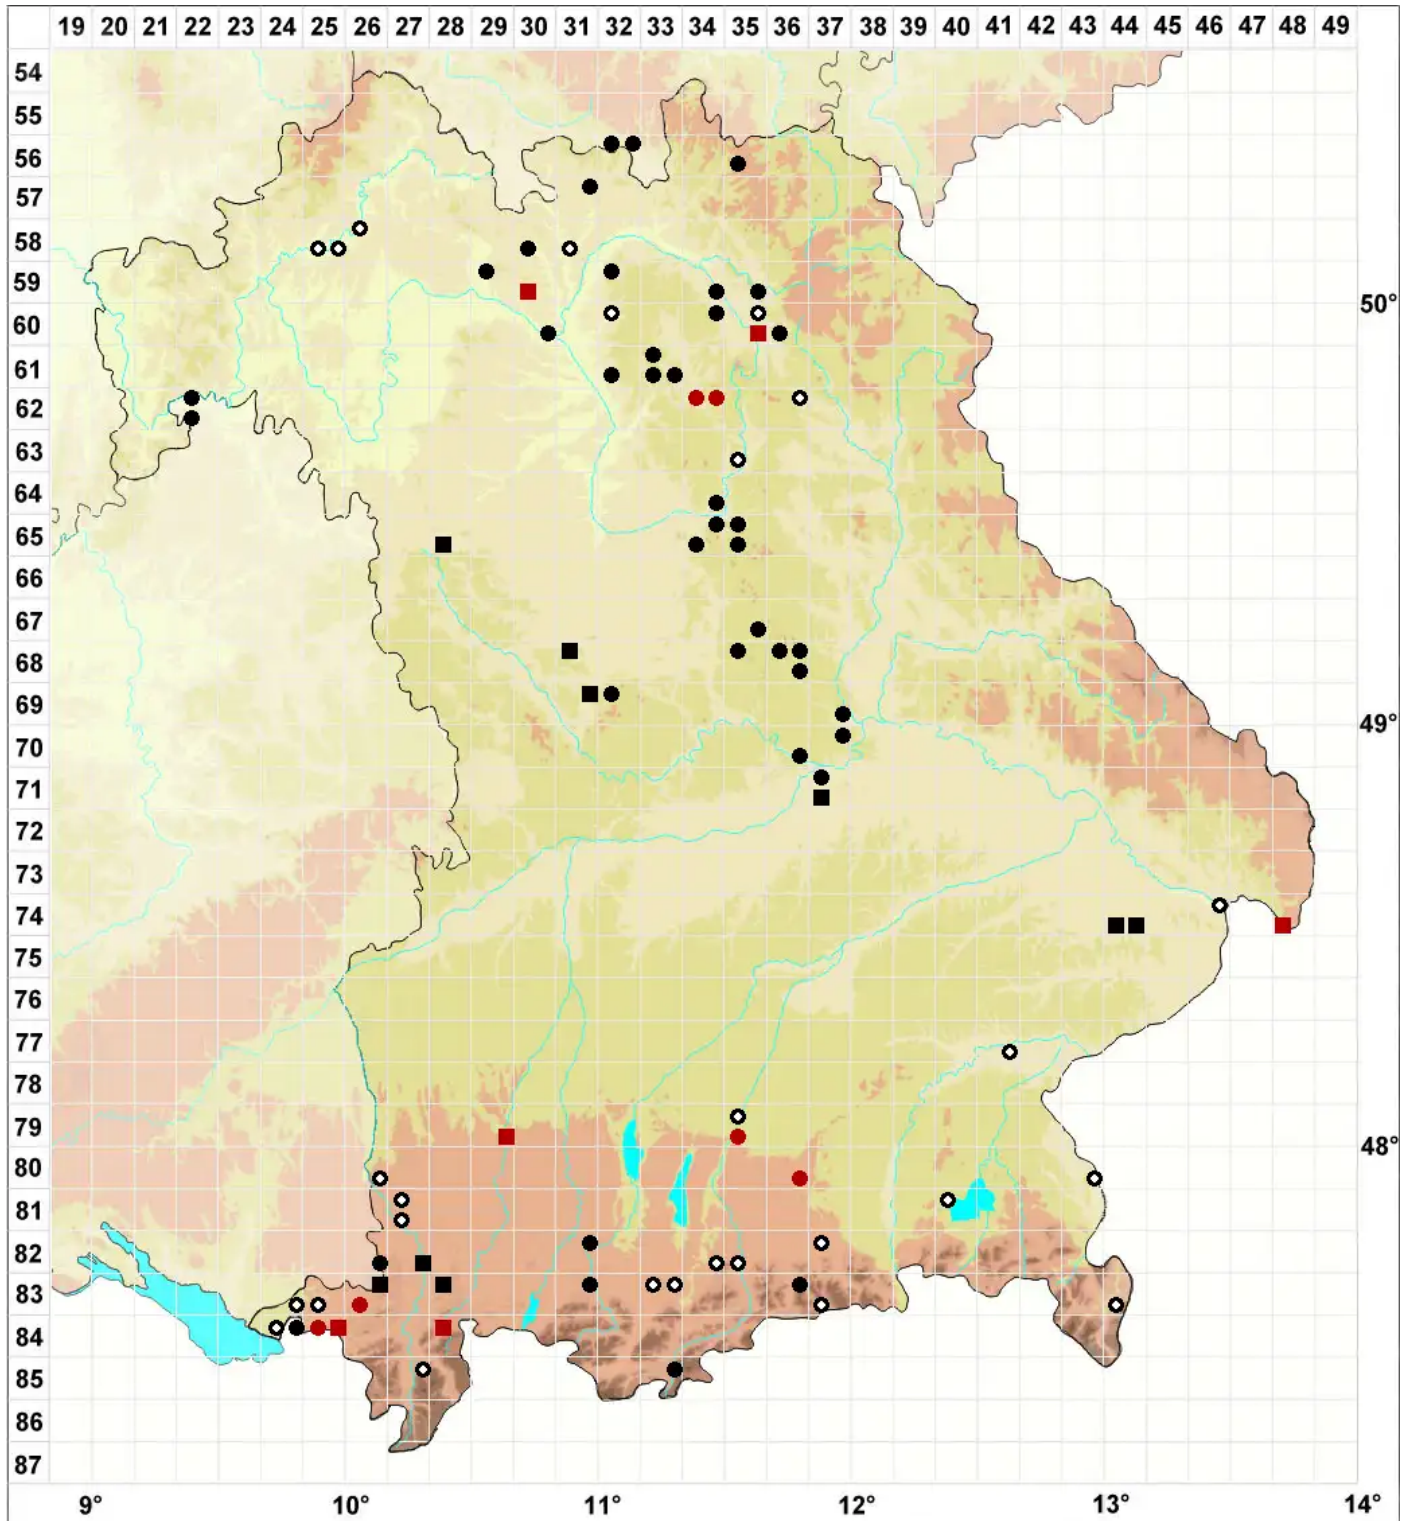

Gyroweisia tenuis (Hedw.) Schimp.

Zartes Ringperlmoos

Legende:

- Symbole:**
- Ausgefülltes Symbol:
Zeitraum von 1980 bis heute (Aktuelle Angabe)
 - Leeres Symbol:
Zeitraum vor 1980 (Altangabe)
 - Quadrat: Herbarbeleg