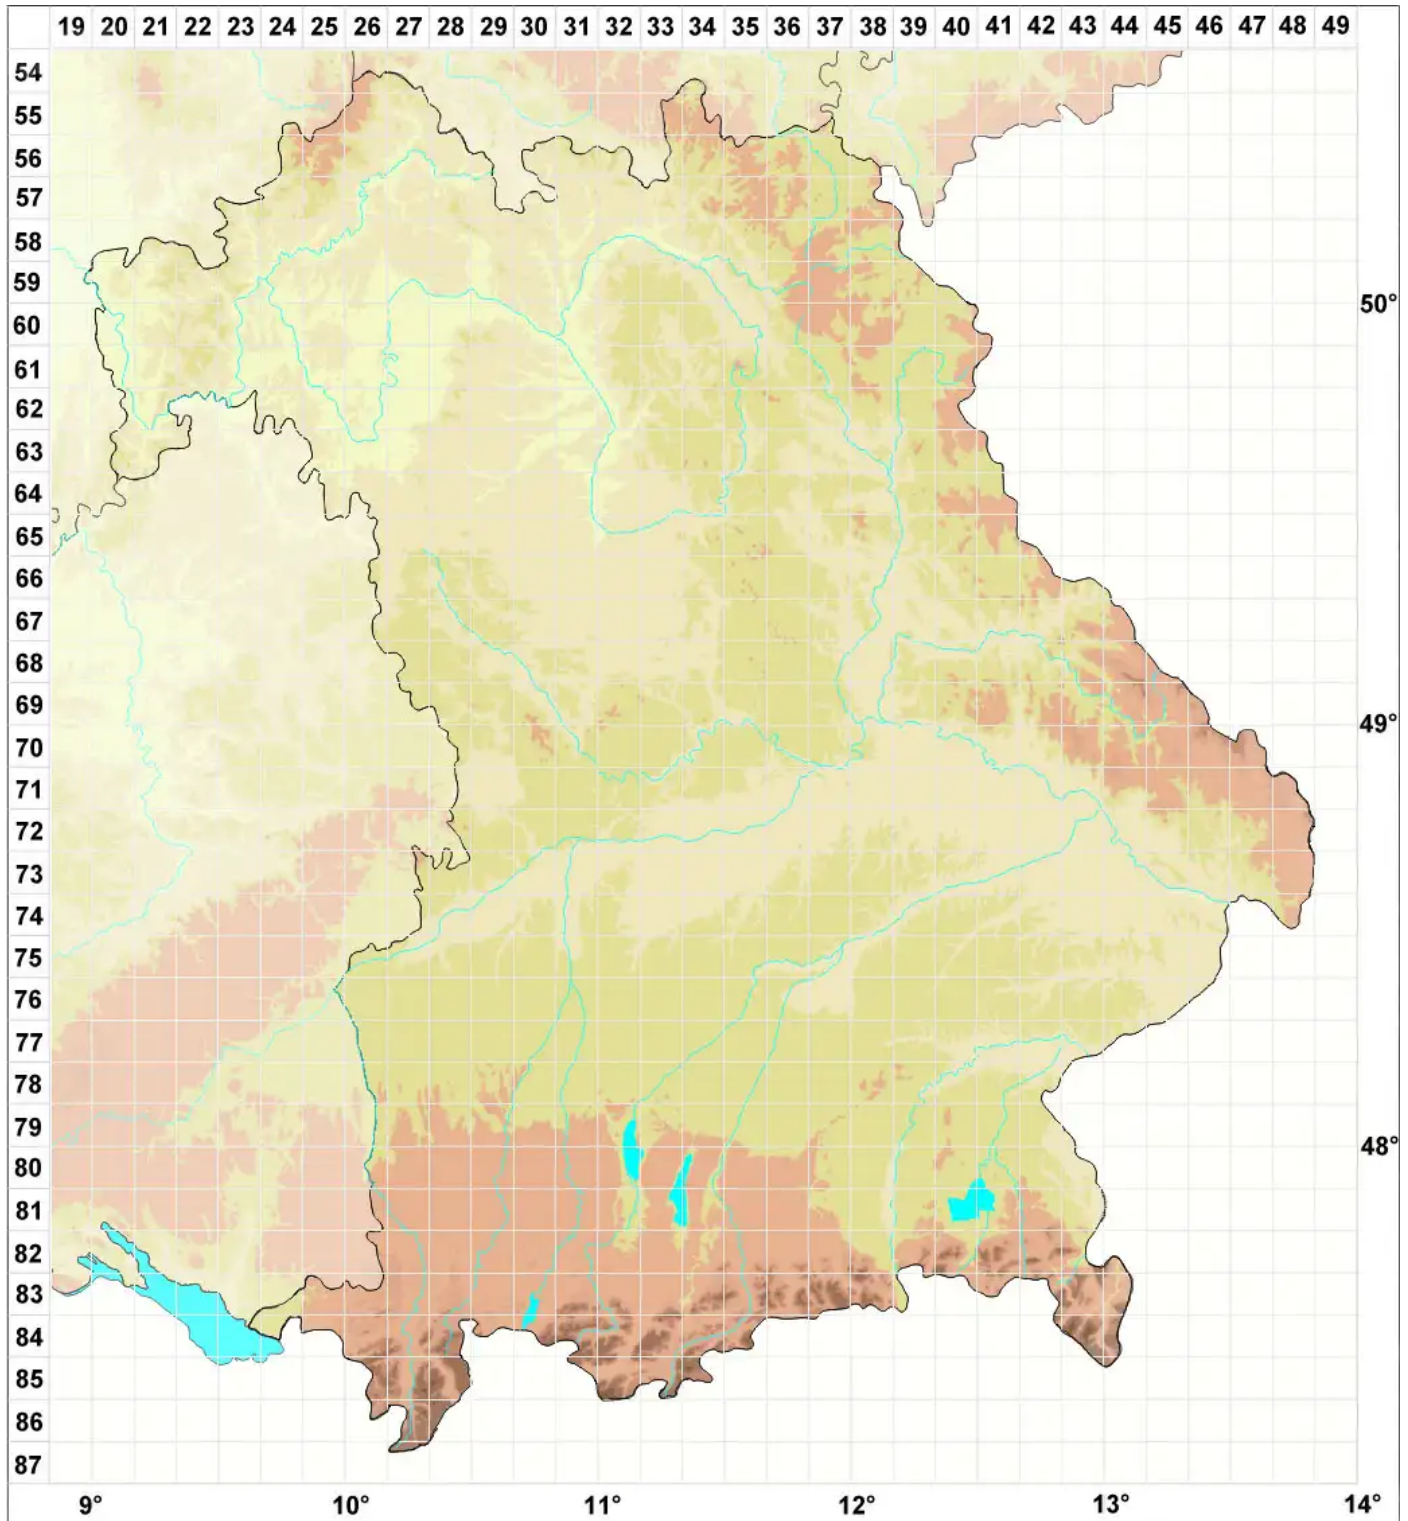

Gyroweisia tenuis (Hedw.) Schimp. var. tenuis

Zartes Ringperlmoos

Legende:

Symbole:
Ausgefülltes Symbol:
Zeitraum von 1980 bis heute (Aktuelle Angabe)
Leeres Symbol:
Zeitraum vor 1980 (Altangabe)
Quadrat: Herbarbeleg