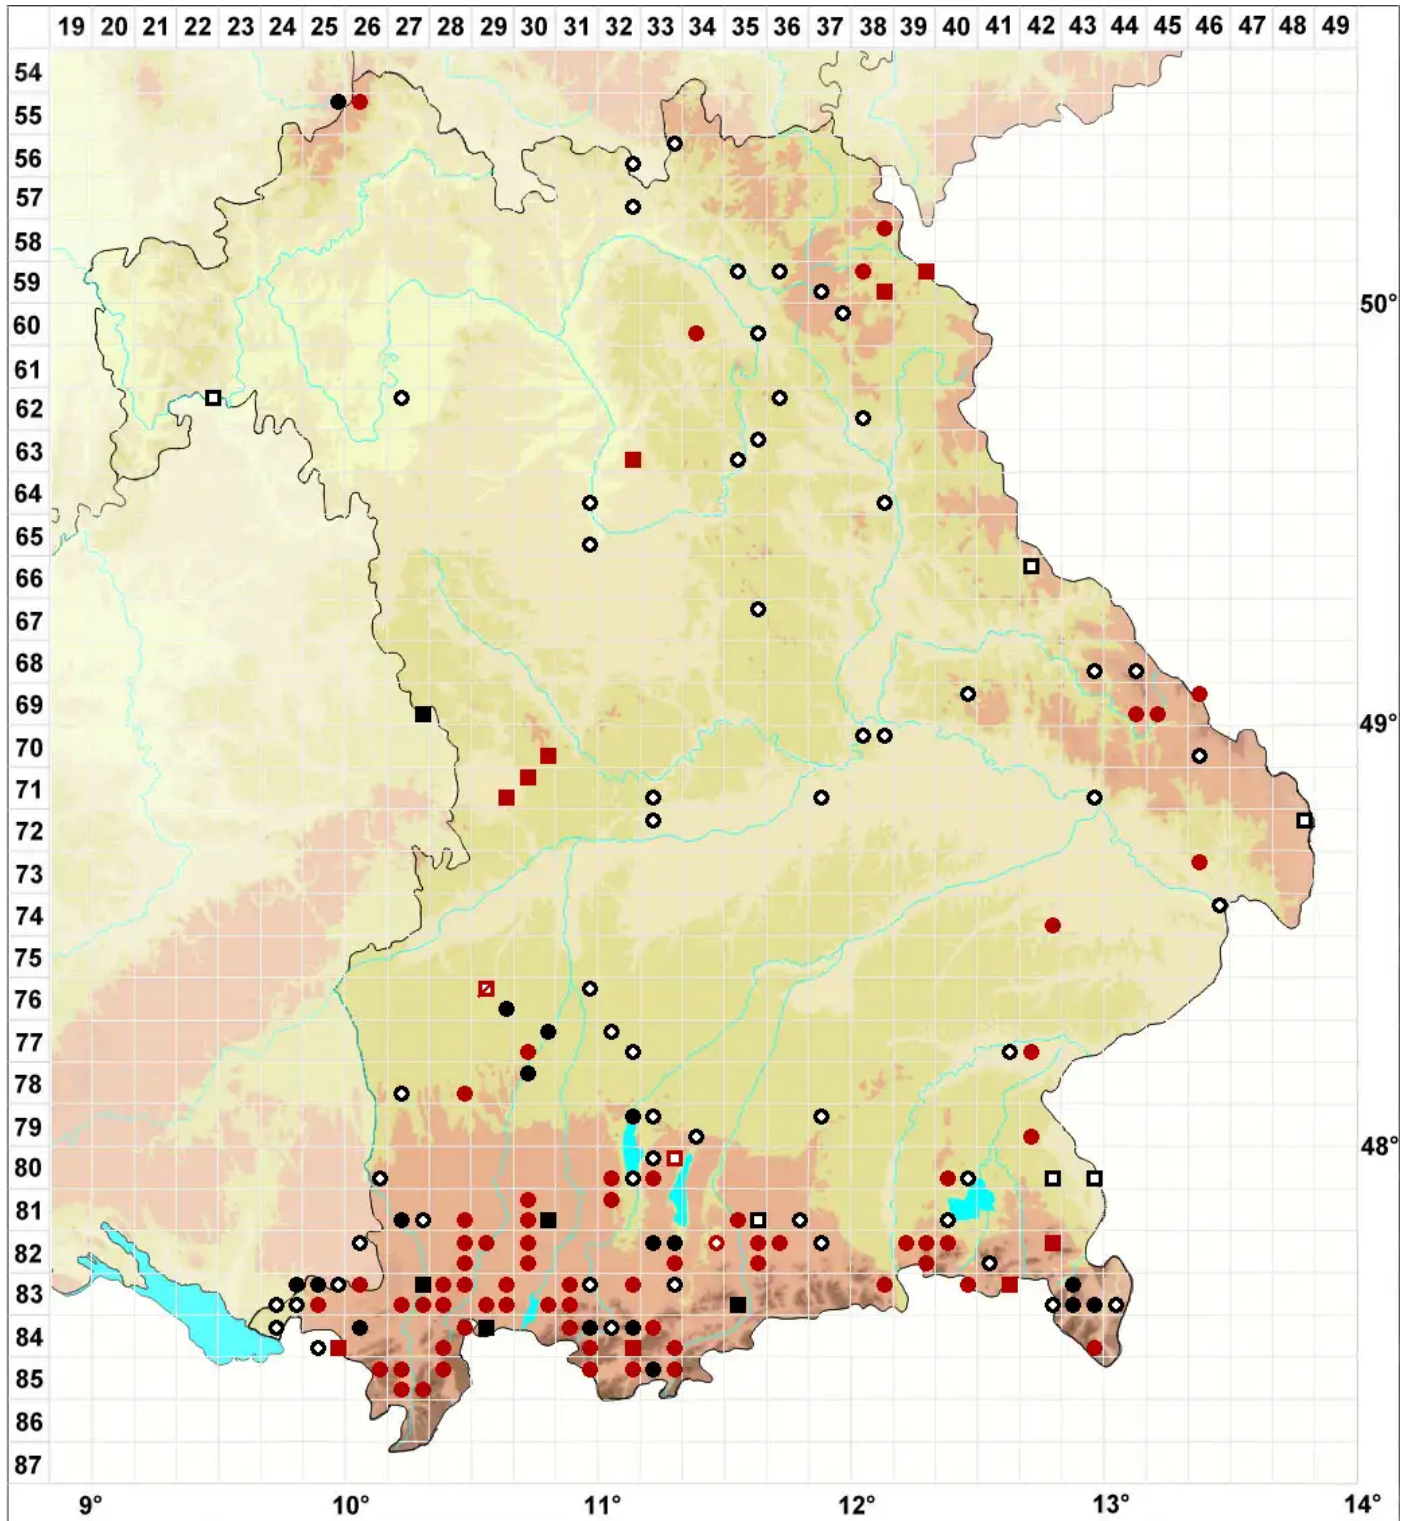

Hamatocaulis vernicosus (Mitt.) Hedenäs

Firnislänzendes Krückstockmoos, Firnislänzendes Sichelmoos

Legende:

- Symbole:**
- Ausgefülltes Symbol:
Zeitraum von 1980 bis heute (Aktuelle Angabe)
 - Leeres Symbol:
Zeitraum vor 1980 (Altangabe)
 - Quadrat: Herbarbeleg