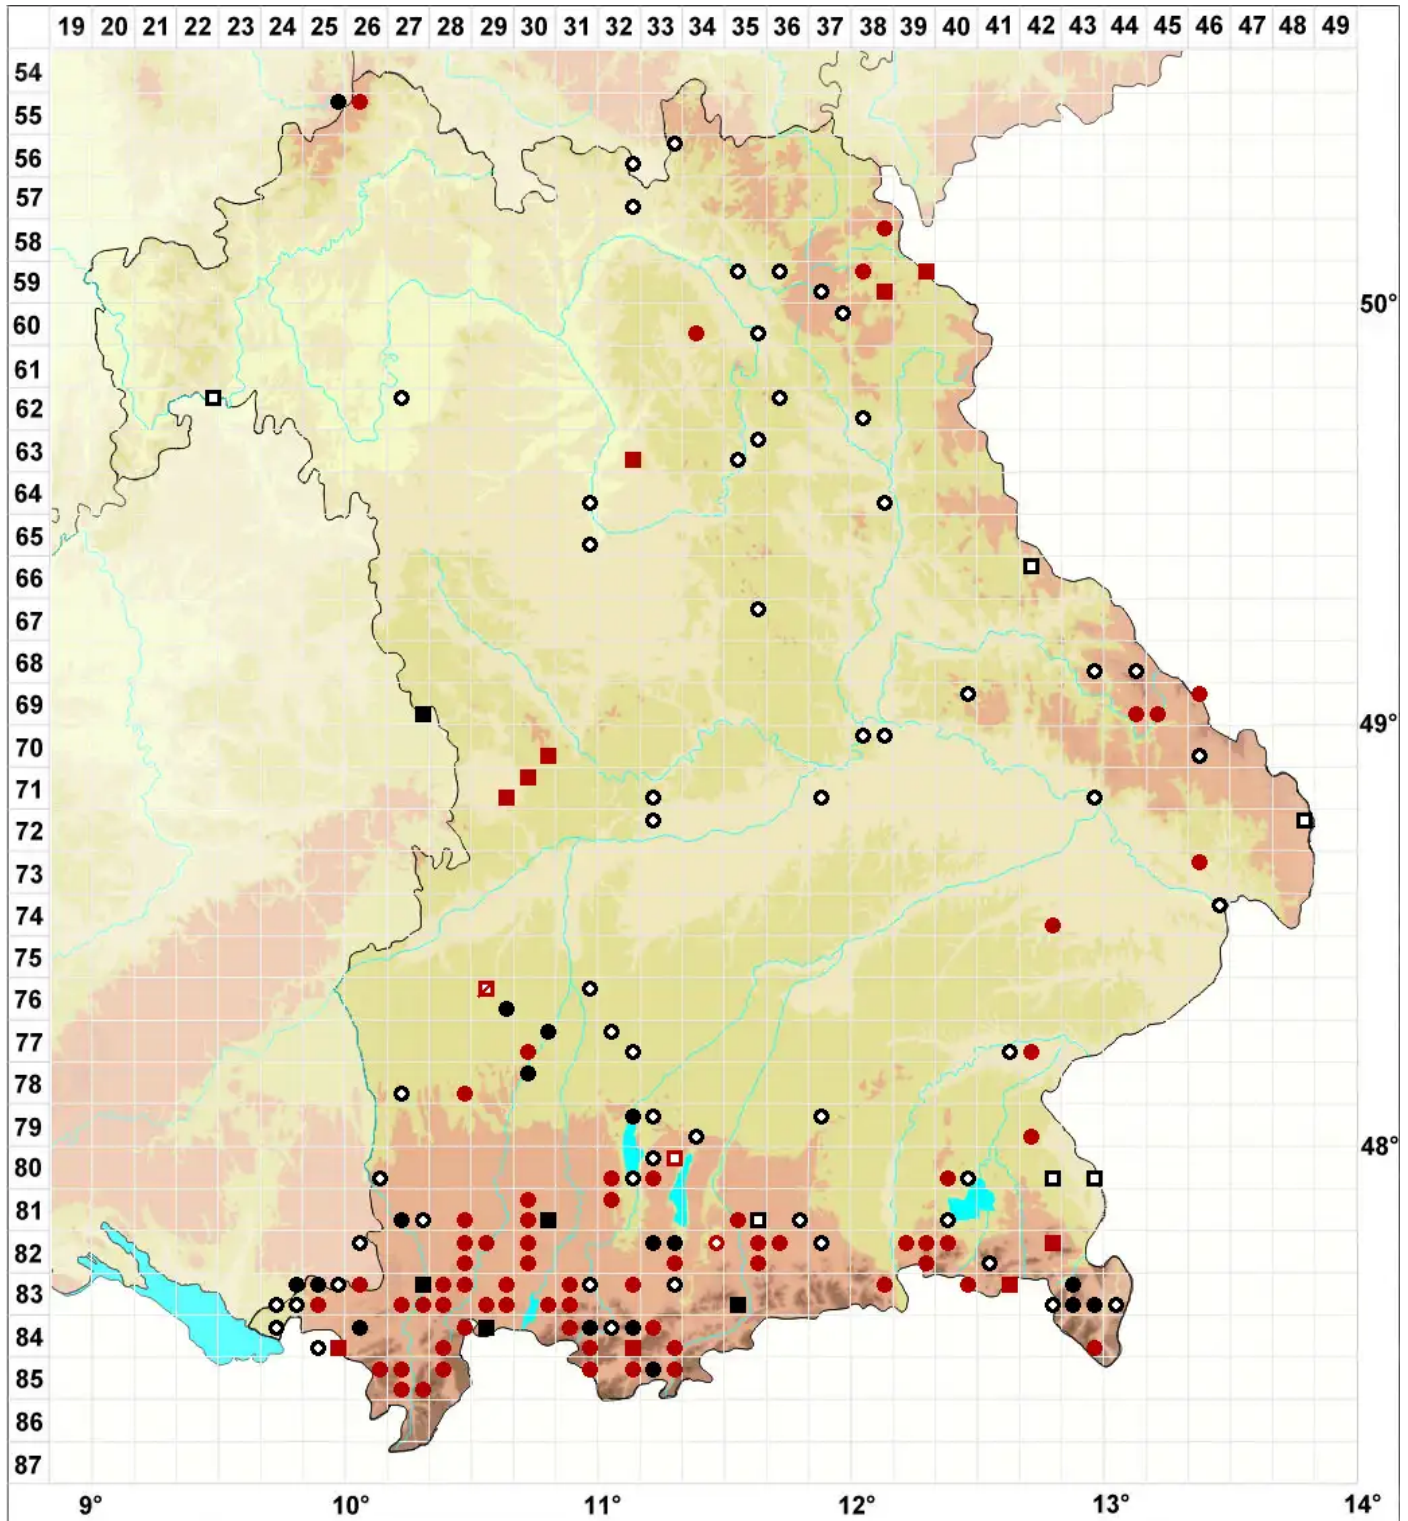

Hamatocaulis vernicosus (Mitt.) Hedenäs

Firnislänzendes Krückstockmoos, Firnisglänzendes Sichelmoos

Legende:

- Symbole:**
- Ausgefülltes Symbol:
Zeitraum von 1980 bis heute (Aktuelle Angabe)
 - Leeres Symbol:
Zeitraum vor 1980 (Altangabe)
 - Quadrat: Herbarbeleg