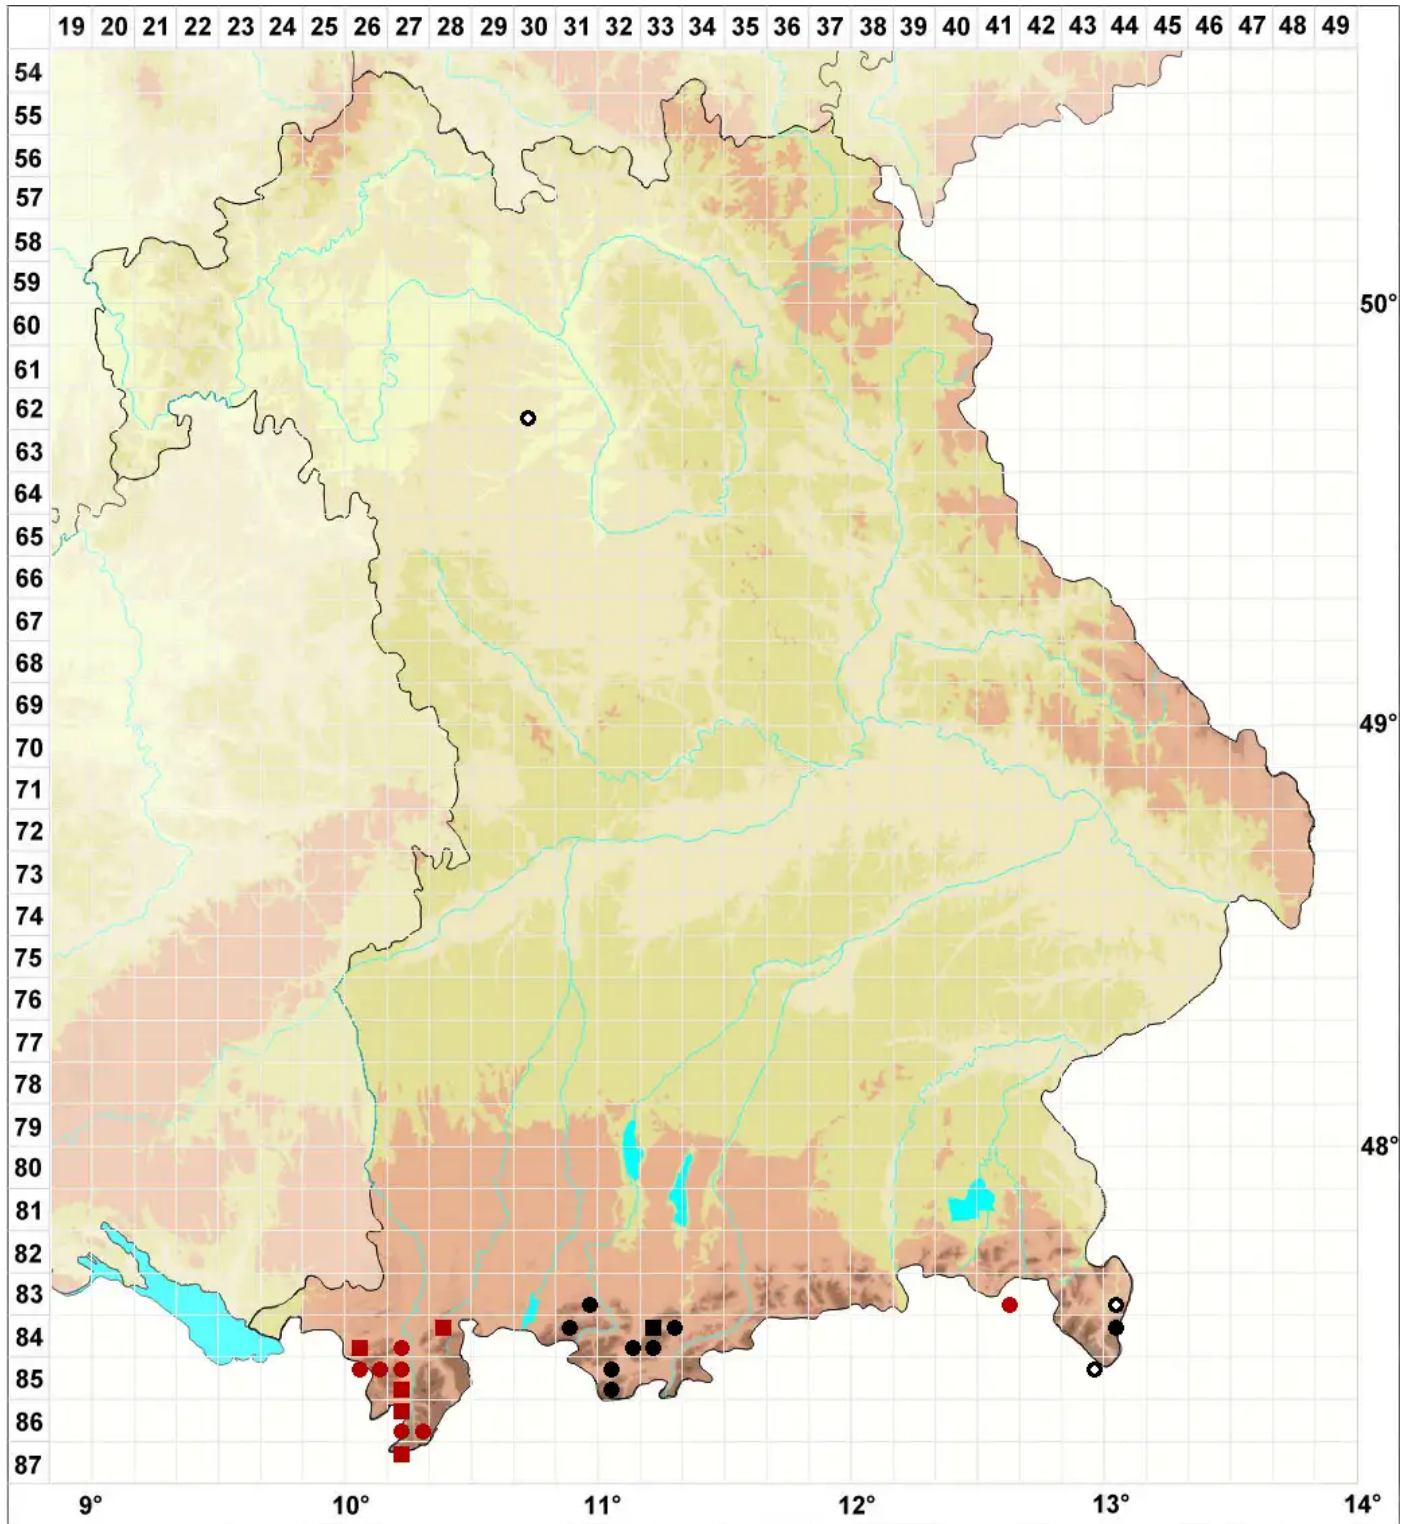

Haplomitrium hookeri (Lyell ex Sm.) Nees

Hookers Einmützenmoos

Legende:

- Symbole:**
- Ausgefülltes Symbol:
Zeitraum von 1980 bis heute (Aktuelle Angabe)
 - Leeres Symbol:
Zeitraum vor 1980 (Altangabe)
 - Quadrat: Herbarbeleg