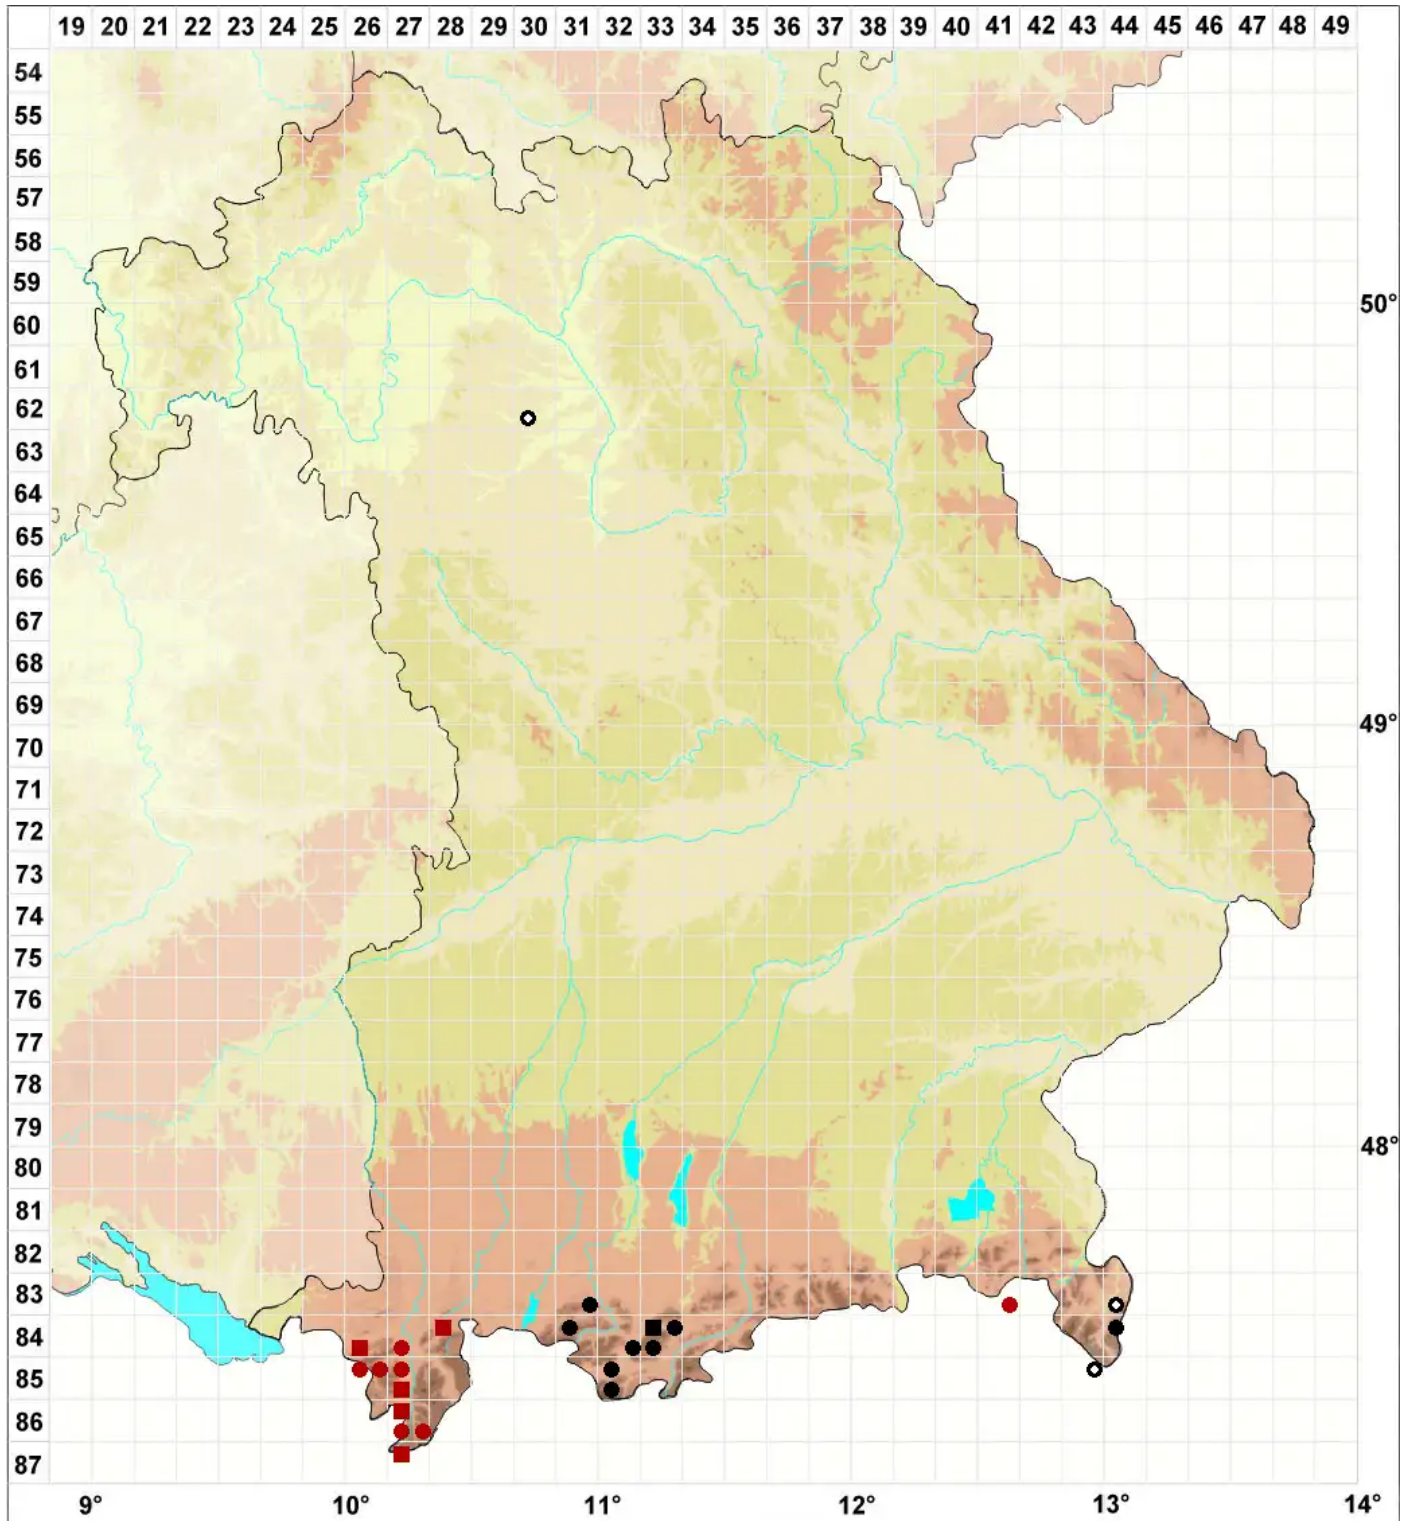

# Haplomitrium hookeri (Lyell ex Sm.) Nees

## Hookers Einmützenmoos

Legende:

**Symbole:**

Ausgefülltes Symbol:  
Zeitraum von 1980 bis heute (Aktuelle Angabe)

Leeres Symbol:  
Zeitraum vor 1980 (Altangabe)

Quadrat: Herbarbeleg