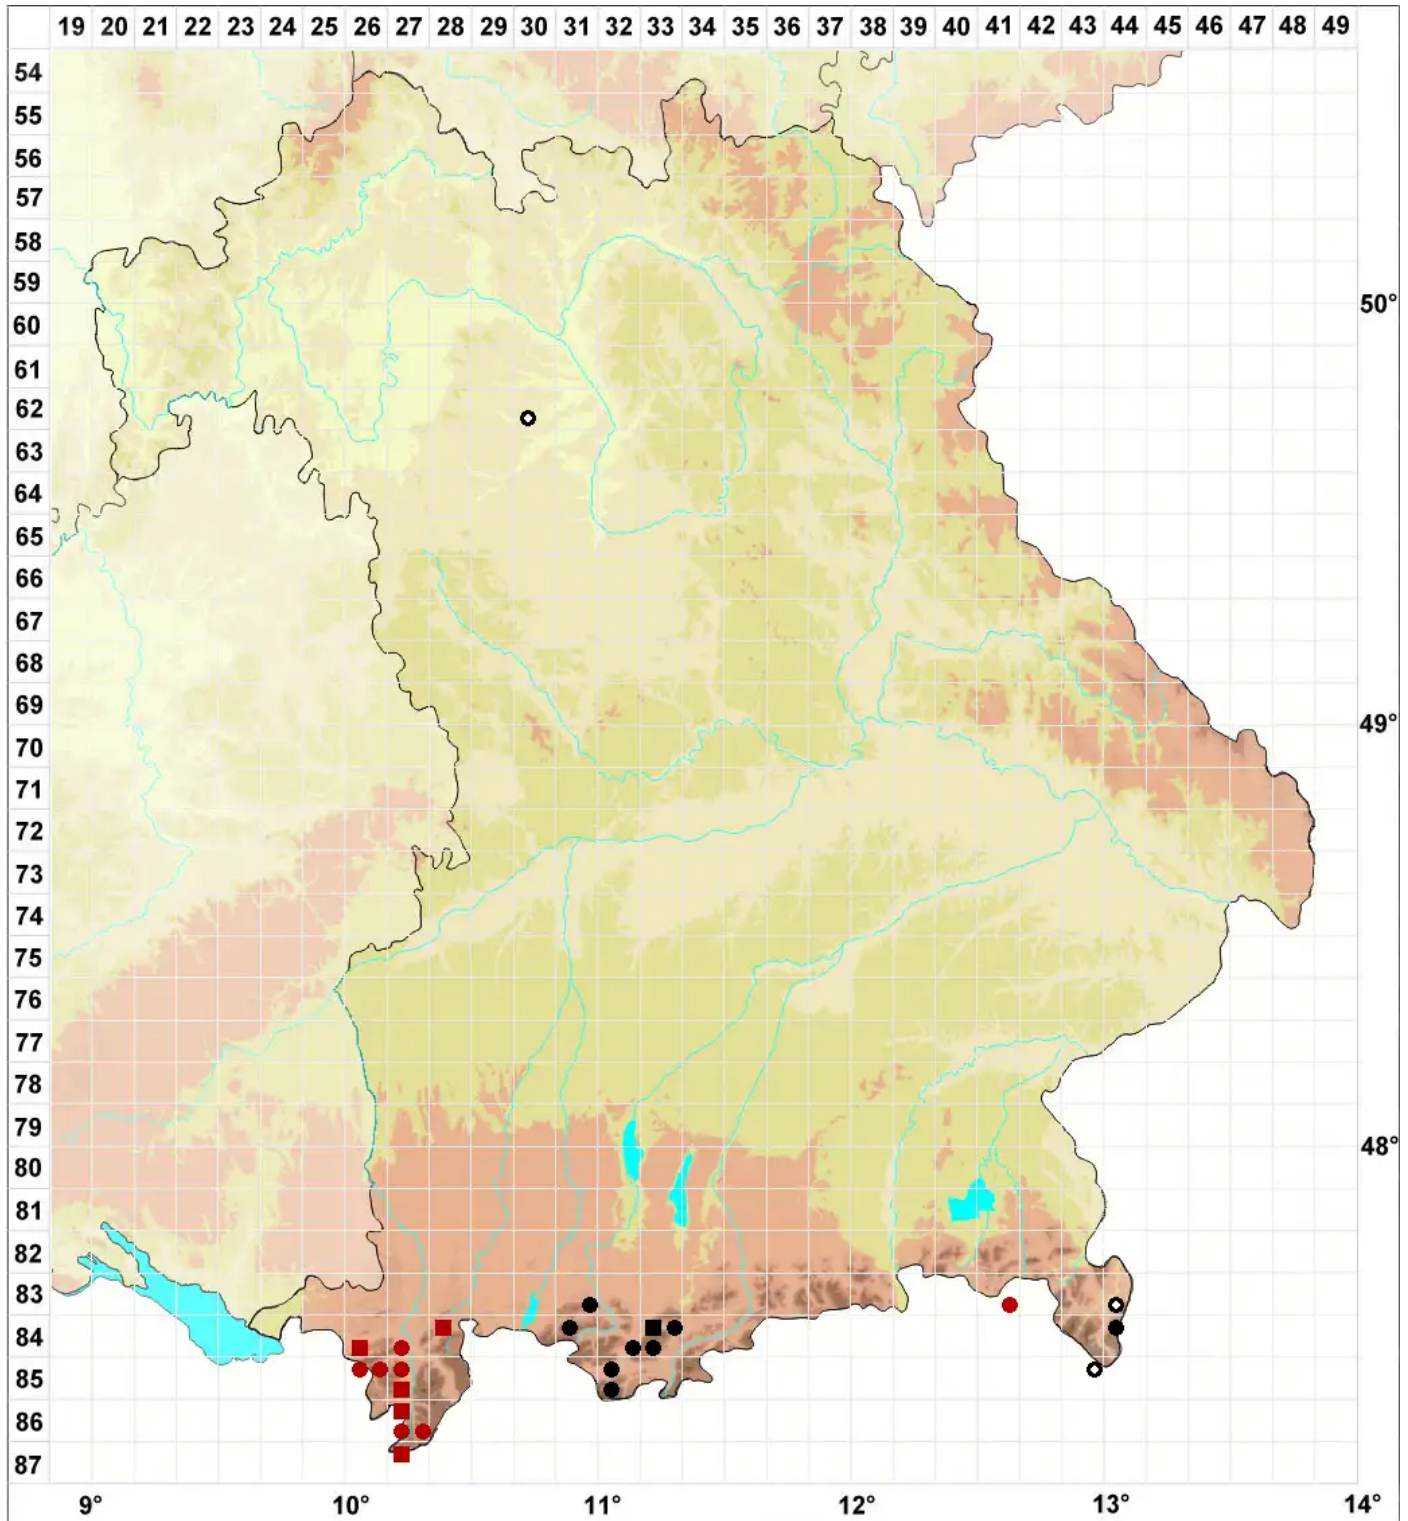

Haplomitrium hookeri (Lyell ex Sm.) Nees

Hookers Einmützenmoos

Legende:

Symbole:

Ausgefülltes Symbol:
Zeitraum von 1980 bis heute (Aktuelle Angabe)

Leeres Symbol:
Zeitraum vor 1980 (Altangabe)

Quadrat: Herbarbeleg