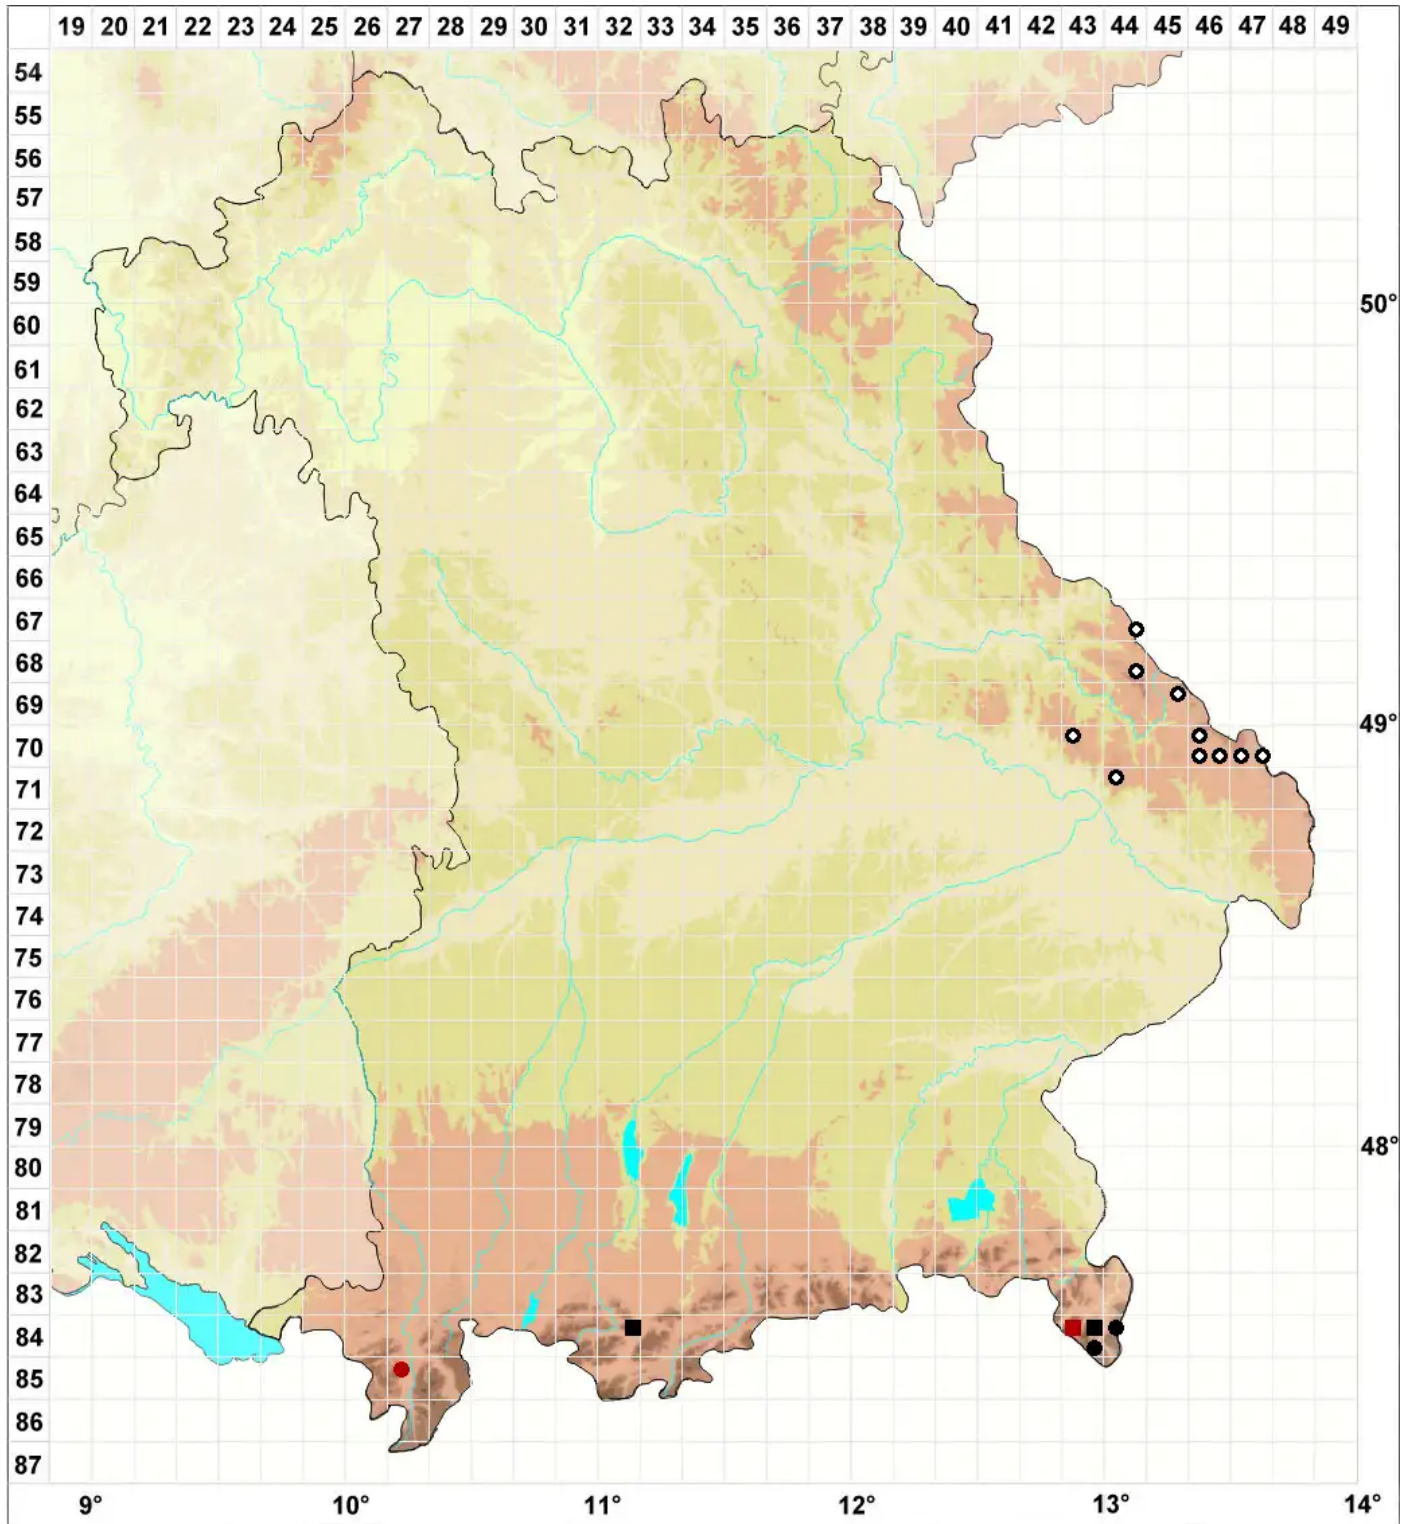

Harpanthus flotovianus (Nees) Nees

Flotows Sichelbermoos

Legende:

Symbole:

Ausgefülltes Symbol:
Zeitraum von 1980 bis heute (Aktuelle Angabe)

Leeres Symbol:
Zeitraum vor 1980 (Altangabe)

Quadrat: Herbarbeleg