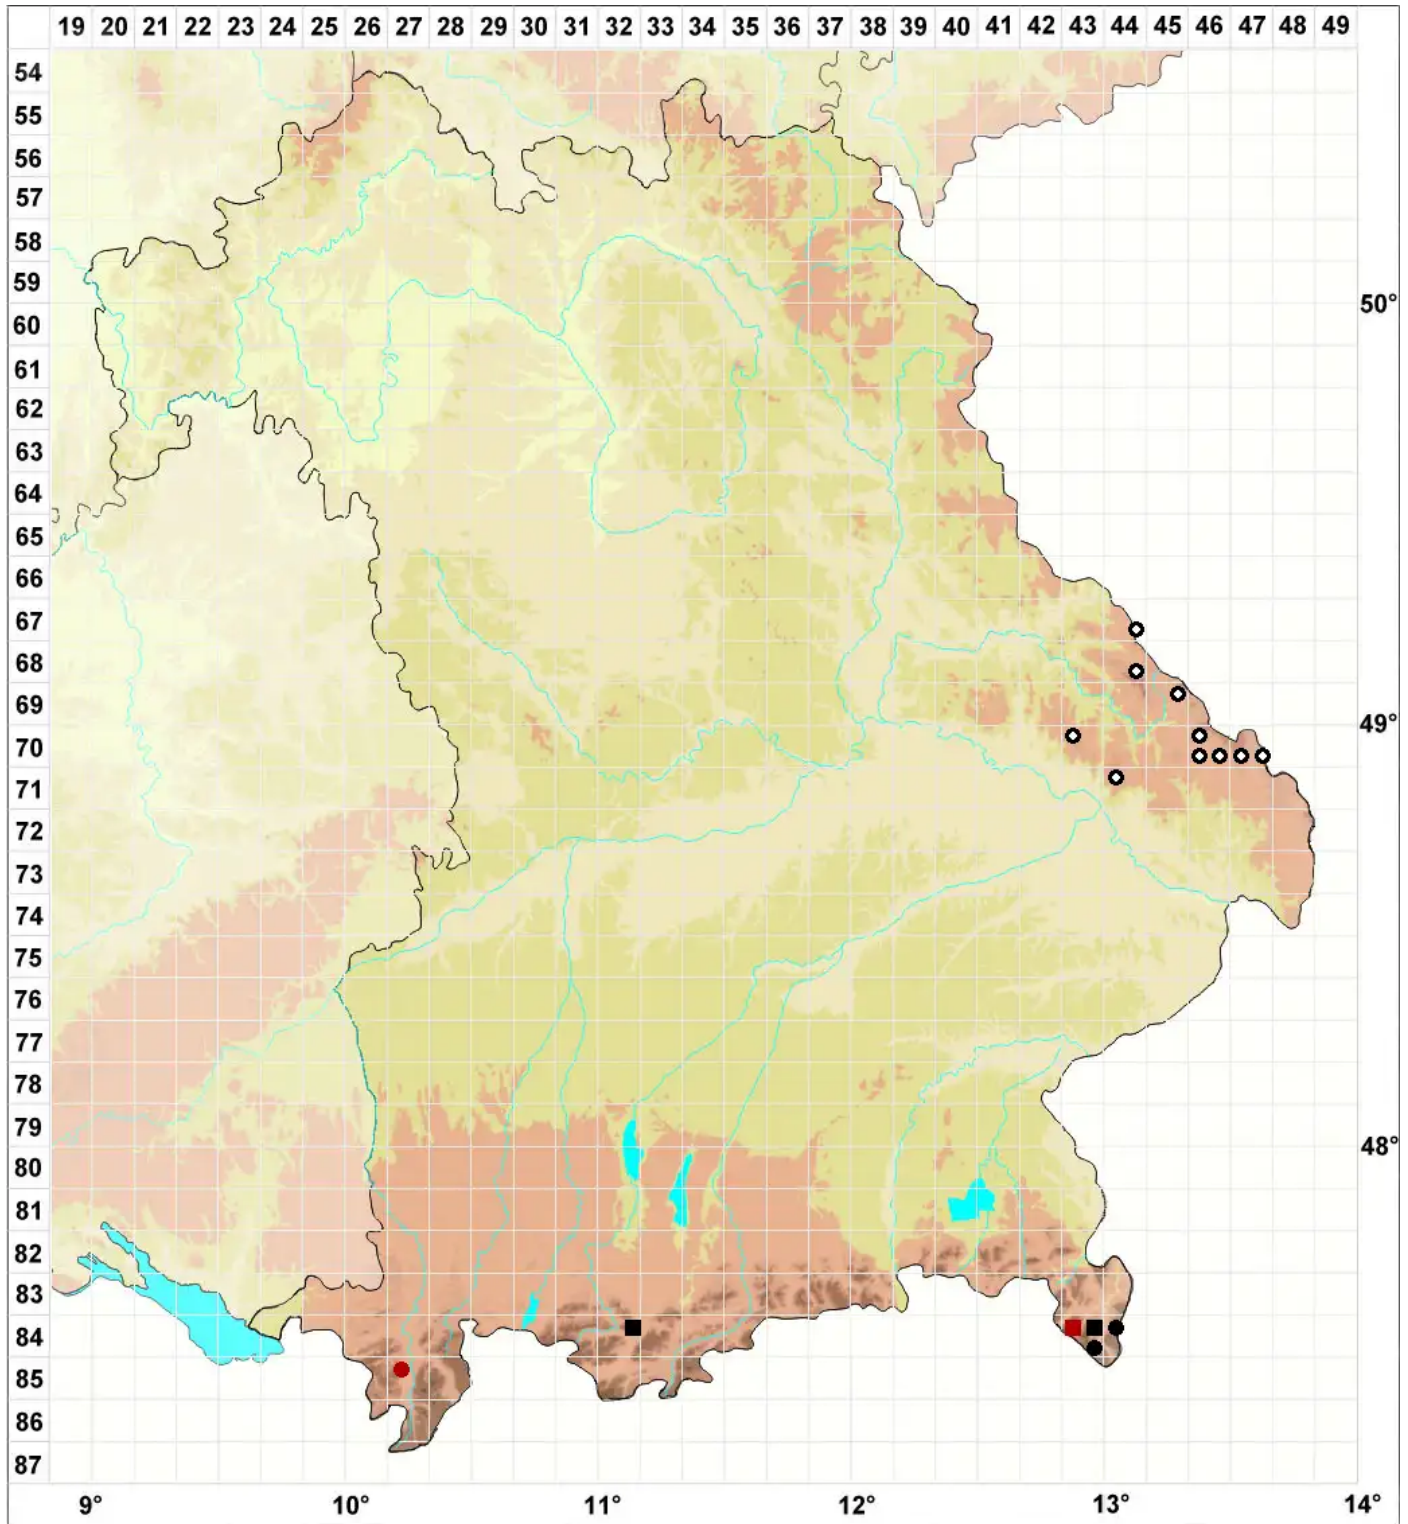

Harpanthus flotovianus (Nees) Nees

Flotows Sichelbermoos

Legende:

- Symbole:**
- Ausgefülltes Symbol:
Zeitraum von 1980 bis heute (Aktuelle Angabe)
 - Leeres Symbol:
Zeitraum vor 1980 (Altangabe)
 - Quadrat: Herbarbeleg