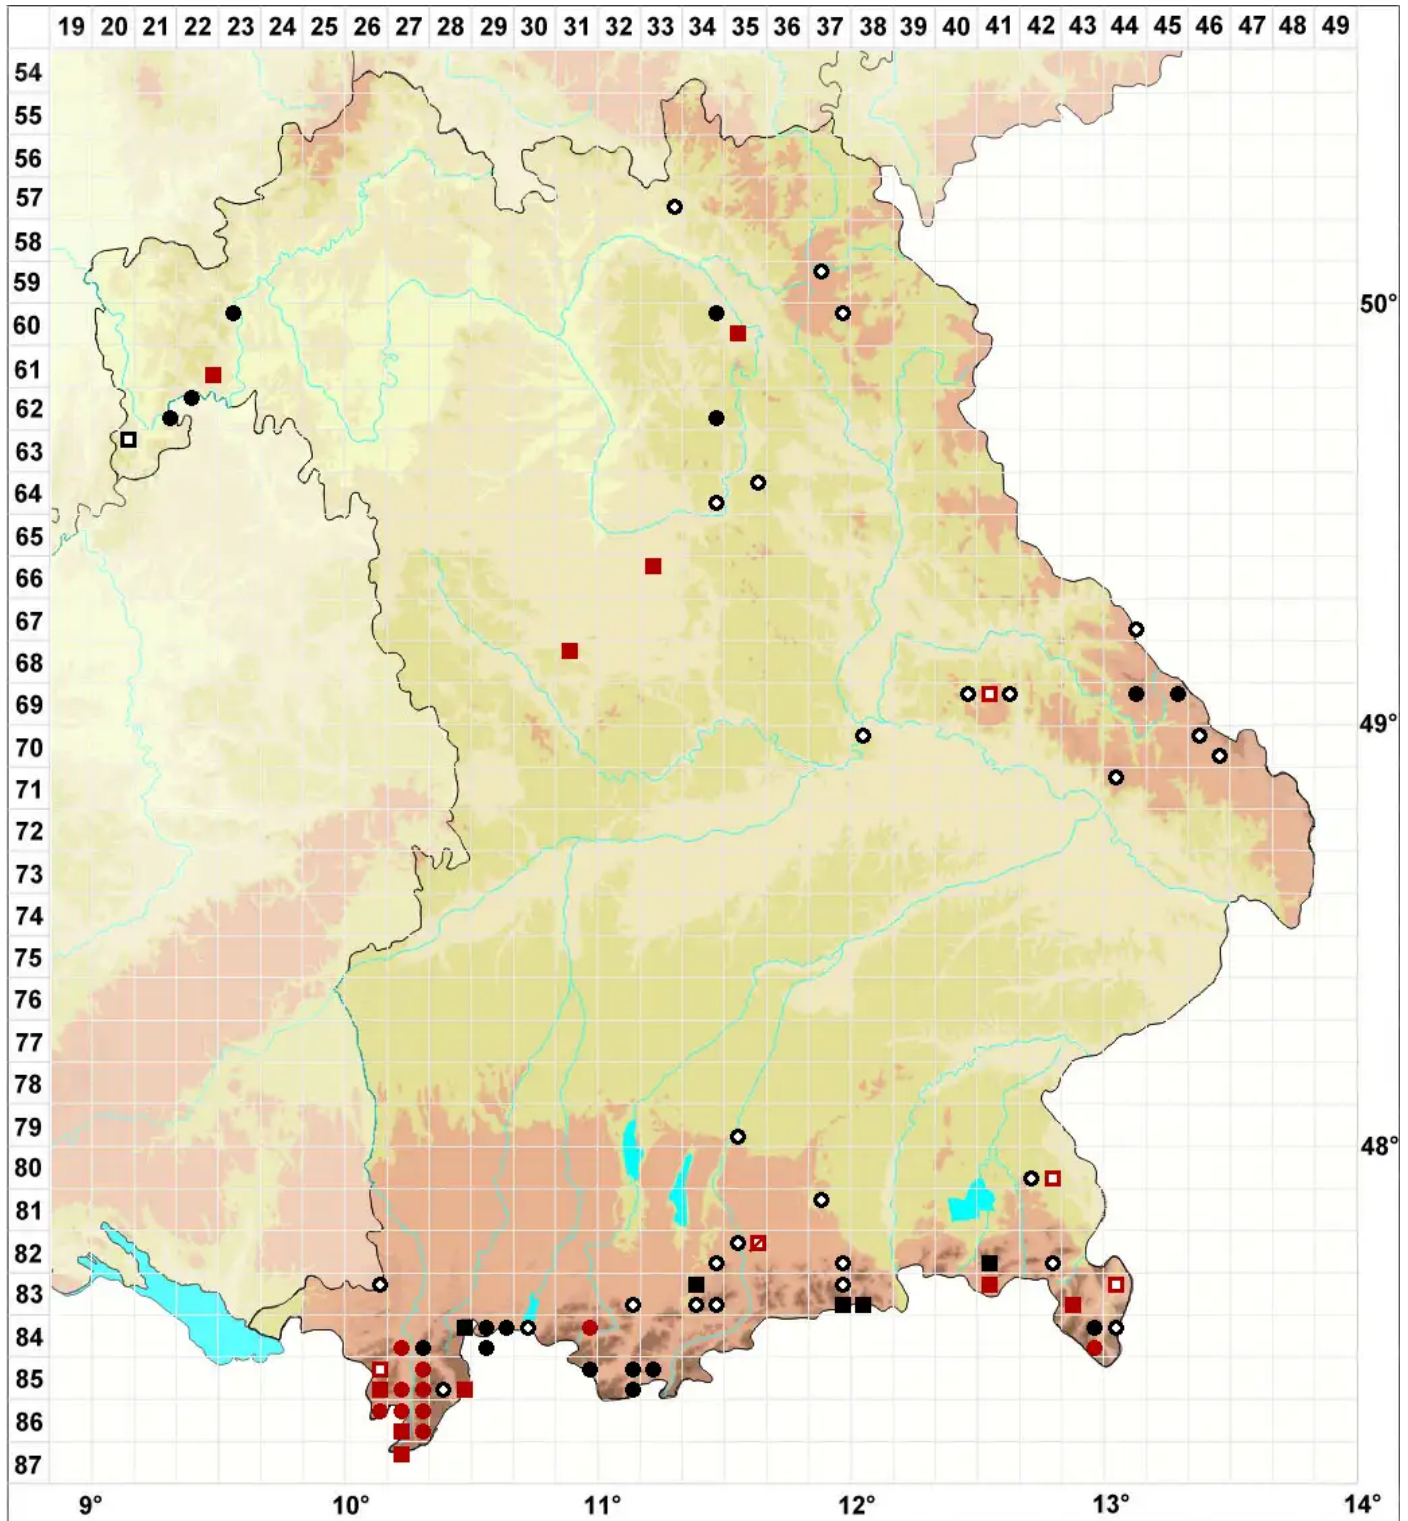

Harpanthus scutatus (F.Weber & D.Mohr) Spruce

Schild-Sichellebermoos

Legende:

Symbole:
Ausgefülltes Symbol:
Zeitraum von 1980 bis heute (Aktuelle Angabe)
Leeres Symbol:
Zeitraum vor 1980 (Altangabe)
Quadrat: Herbarbeleg