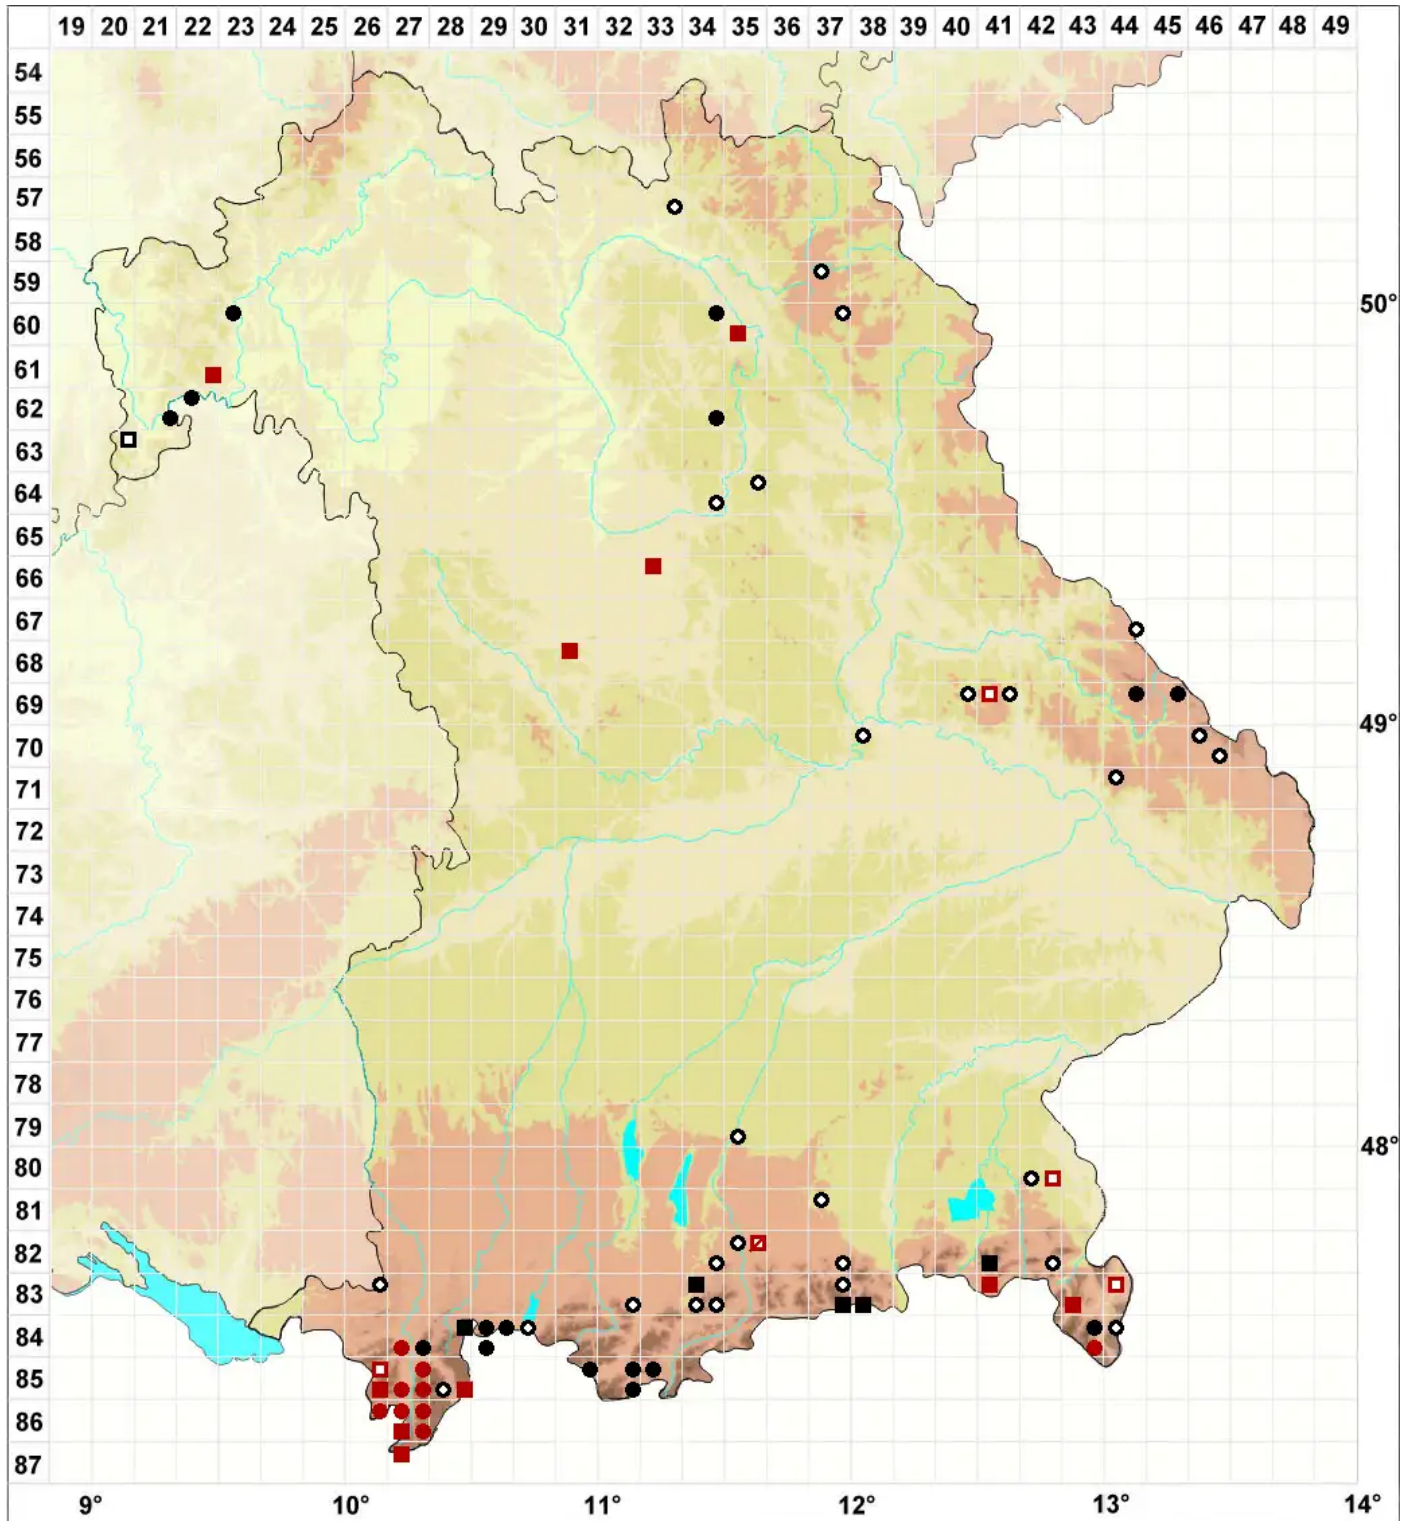

Harpanthus scutatus (F.Weber & D.Mohr) Spruce

Schild-Sichellebermoos

Legende:

Symbole:
Ausgefülltes Symbol:
Zeitraum von 1980 bis heute (Aktuelle Angabe)
Leeres Symbol:
Zeitraum vor 1980 (Altangabe)
Quadrat: Herbarbeleg