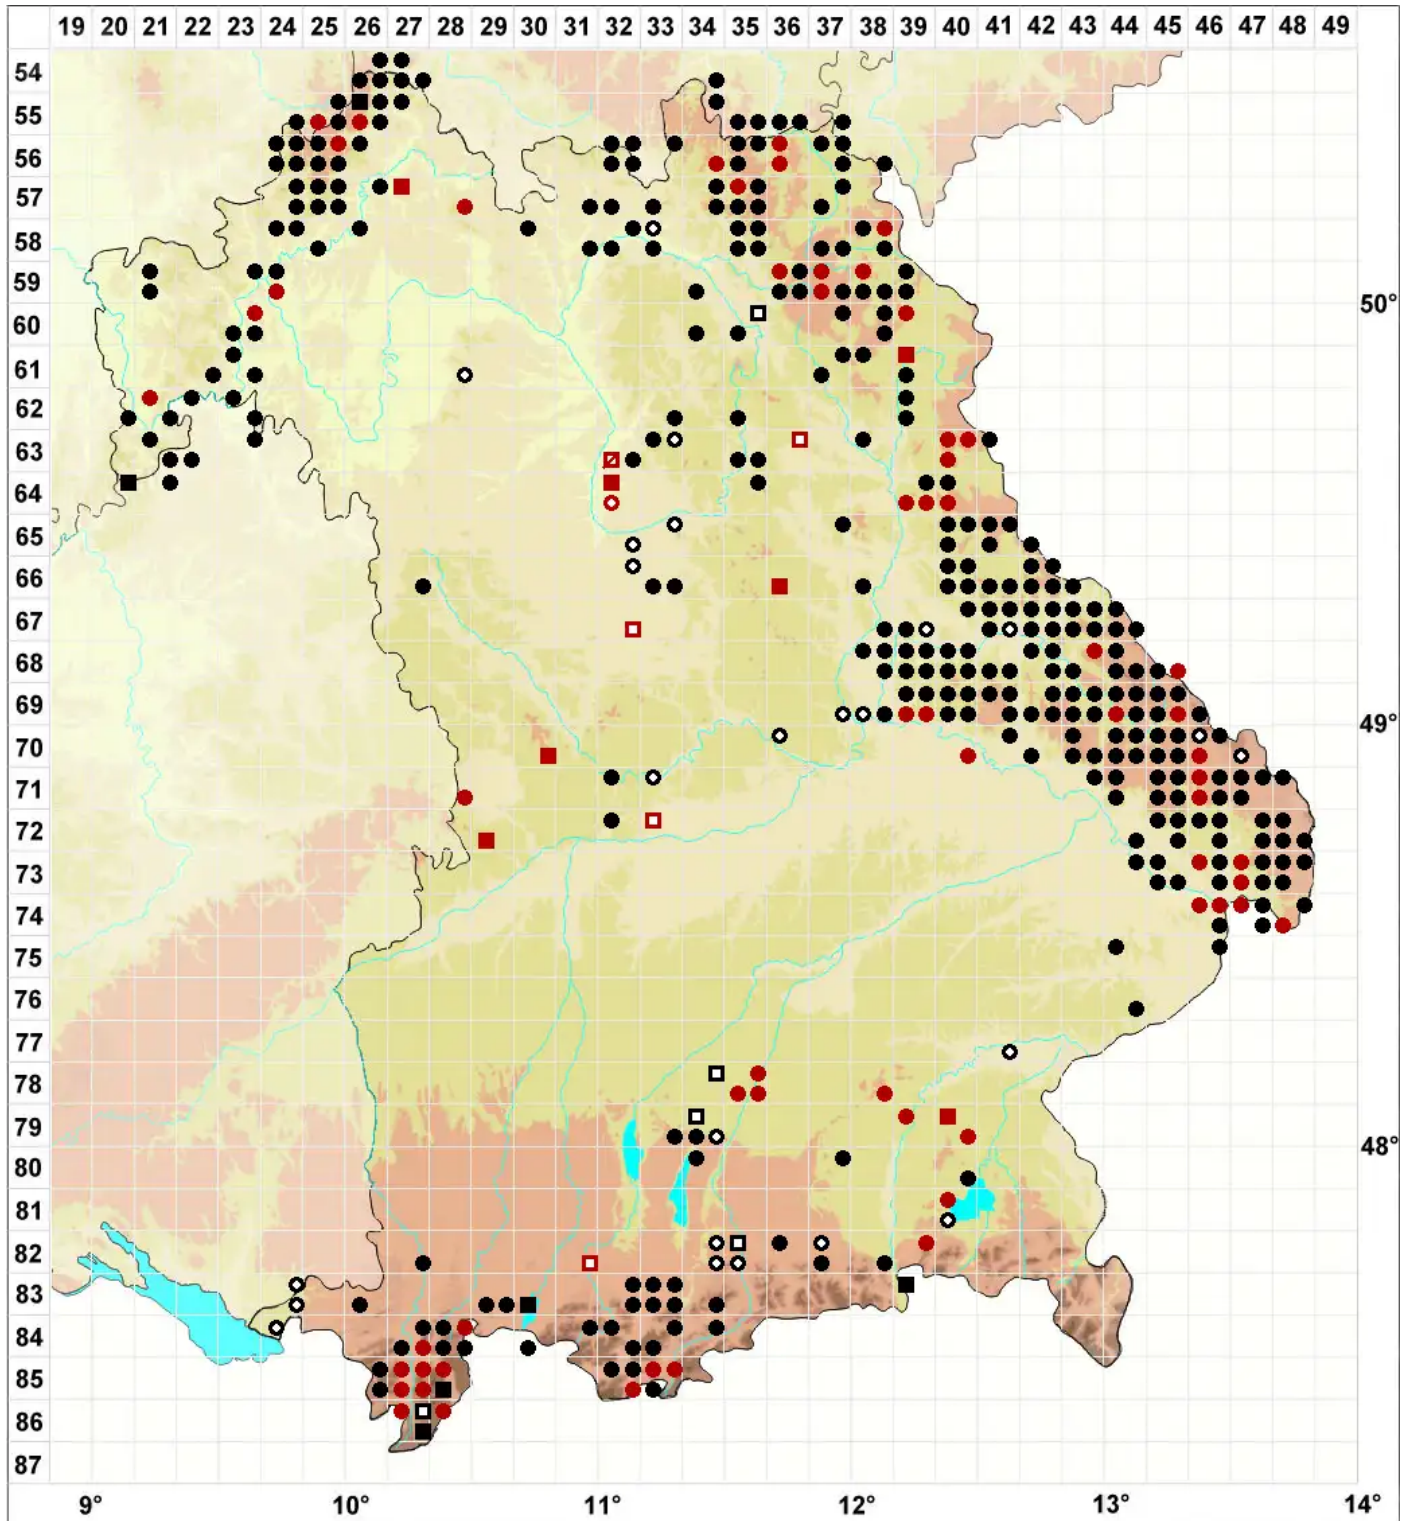

Hedwigia ciliata (Hedw.) P.Beauv.

Wimpern-Hedwigsmoos

Legende:

- Symbole:**
- Ausgefülltes Symbol:
Zeitraum von 1980 bis heute (Aktuelle Angabe)
 - Leeres Symbol:
Zeitraum vor 1980 (Altangabe)
 - Quadrat: Herbarbeleg