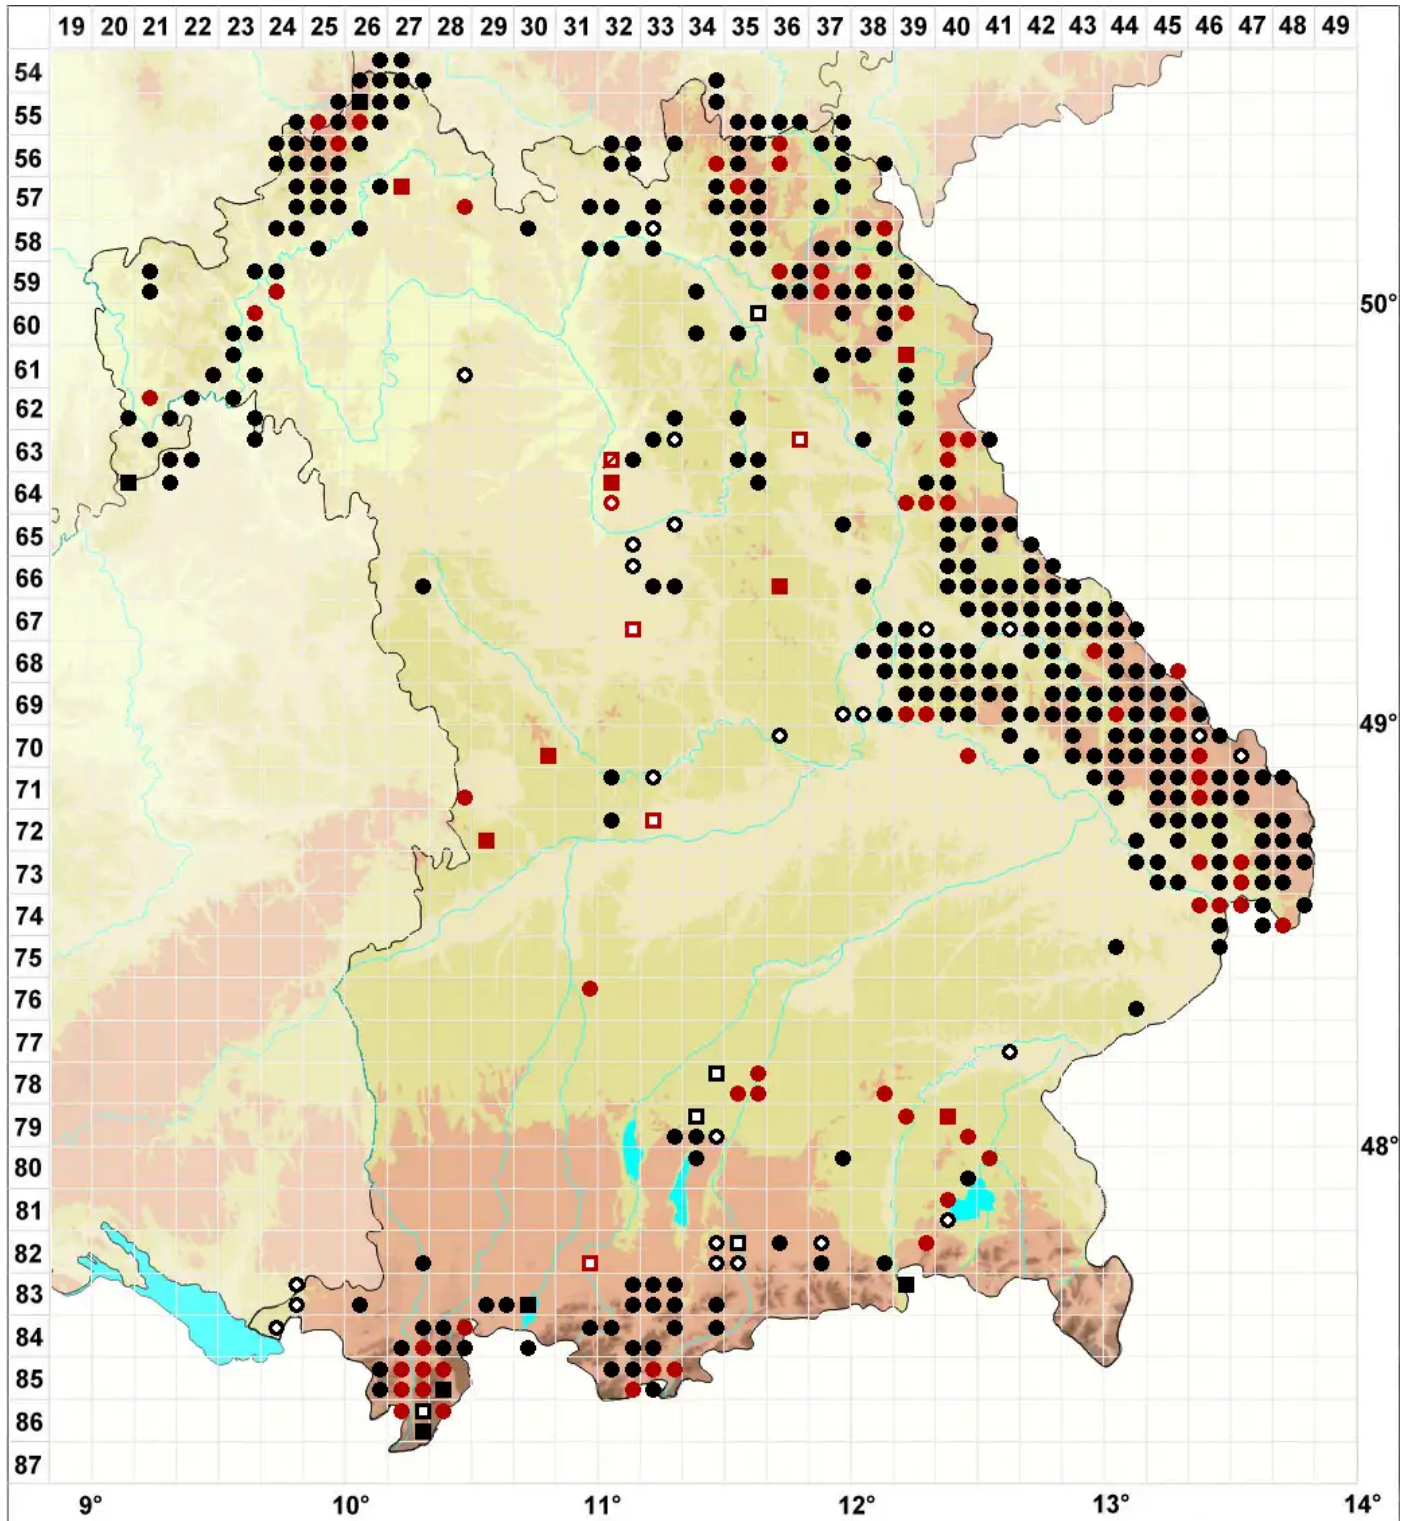

Hedwigia ciliata (Hedw.) P.Beauv.

Wimpern-Hedwigsmoos

Legende:

- Symbole:**
- Ausgefülltes Symbol:
Zeitraum von 1980 bis heute (Aktuelle Angabe)
 - Leeres Symbol:
Zeitraum vor 1980 (Altangabe)
 - Quadrat: Herbarbeleg