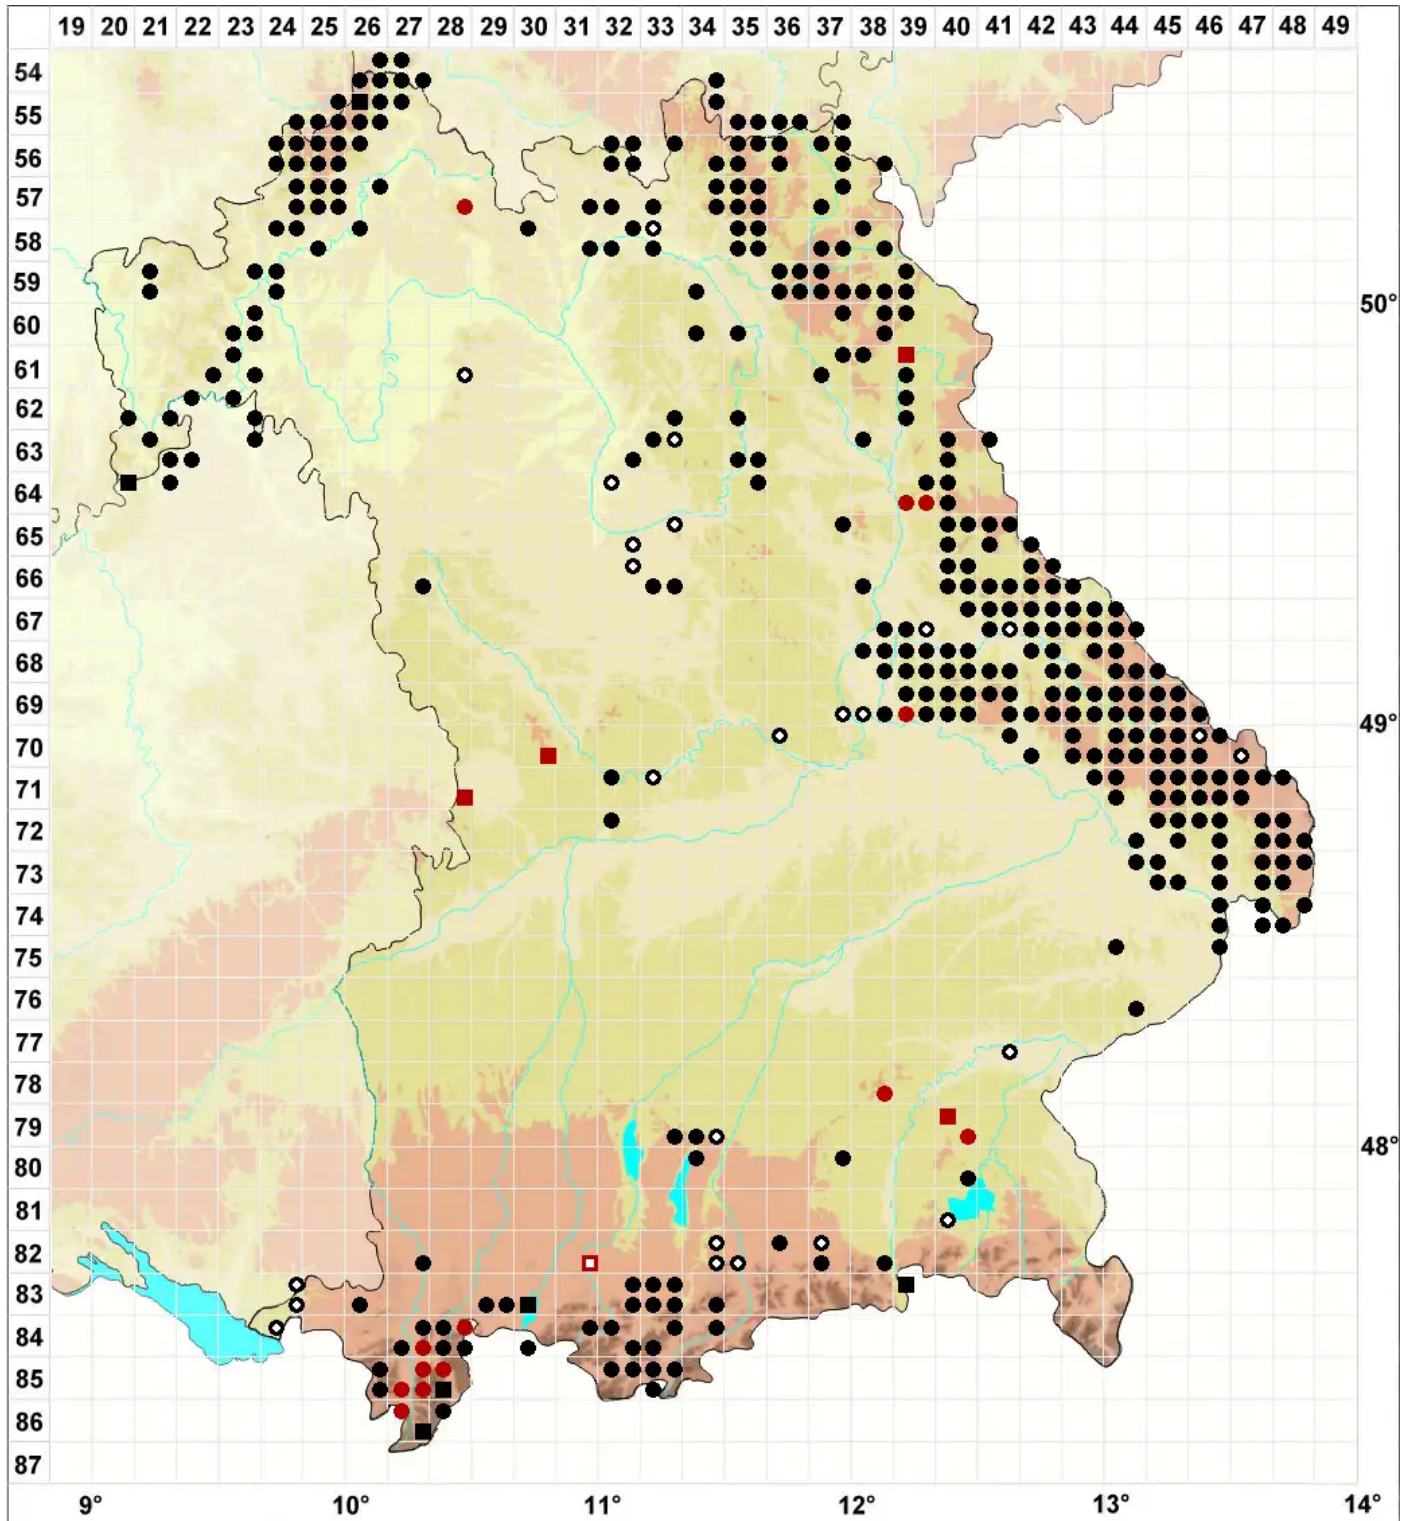

Hedwigia ciliata (Hedw.) P.Beauv. var. ciliata

Echtes Wimpern-Hedwigsmoos

Legende:

- Symbole:**
- Ausgefülltes Symbol:
Zeitraum von 1980 bis heute (Aktuelle Angabe)
 - Leeres Symbol:
Zeitraum vor 1980 (Altangabe)
 - Quadrat: Herbarbeleg