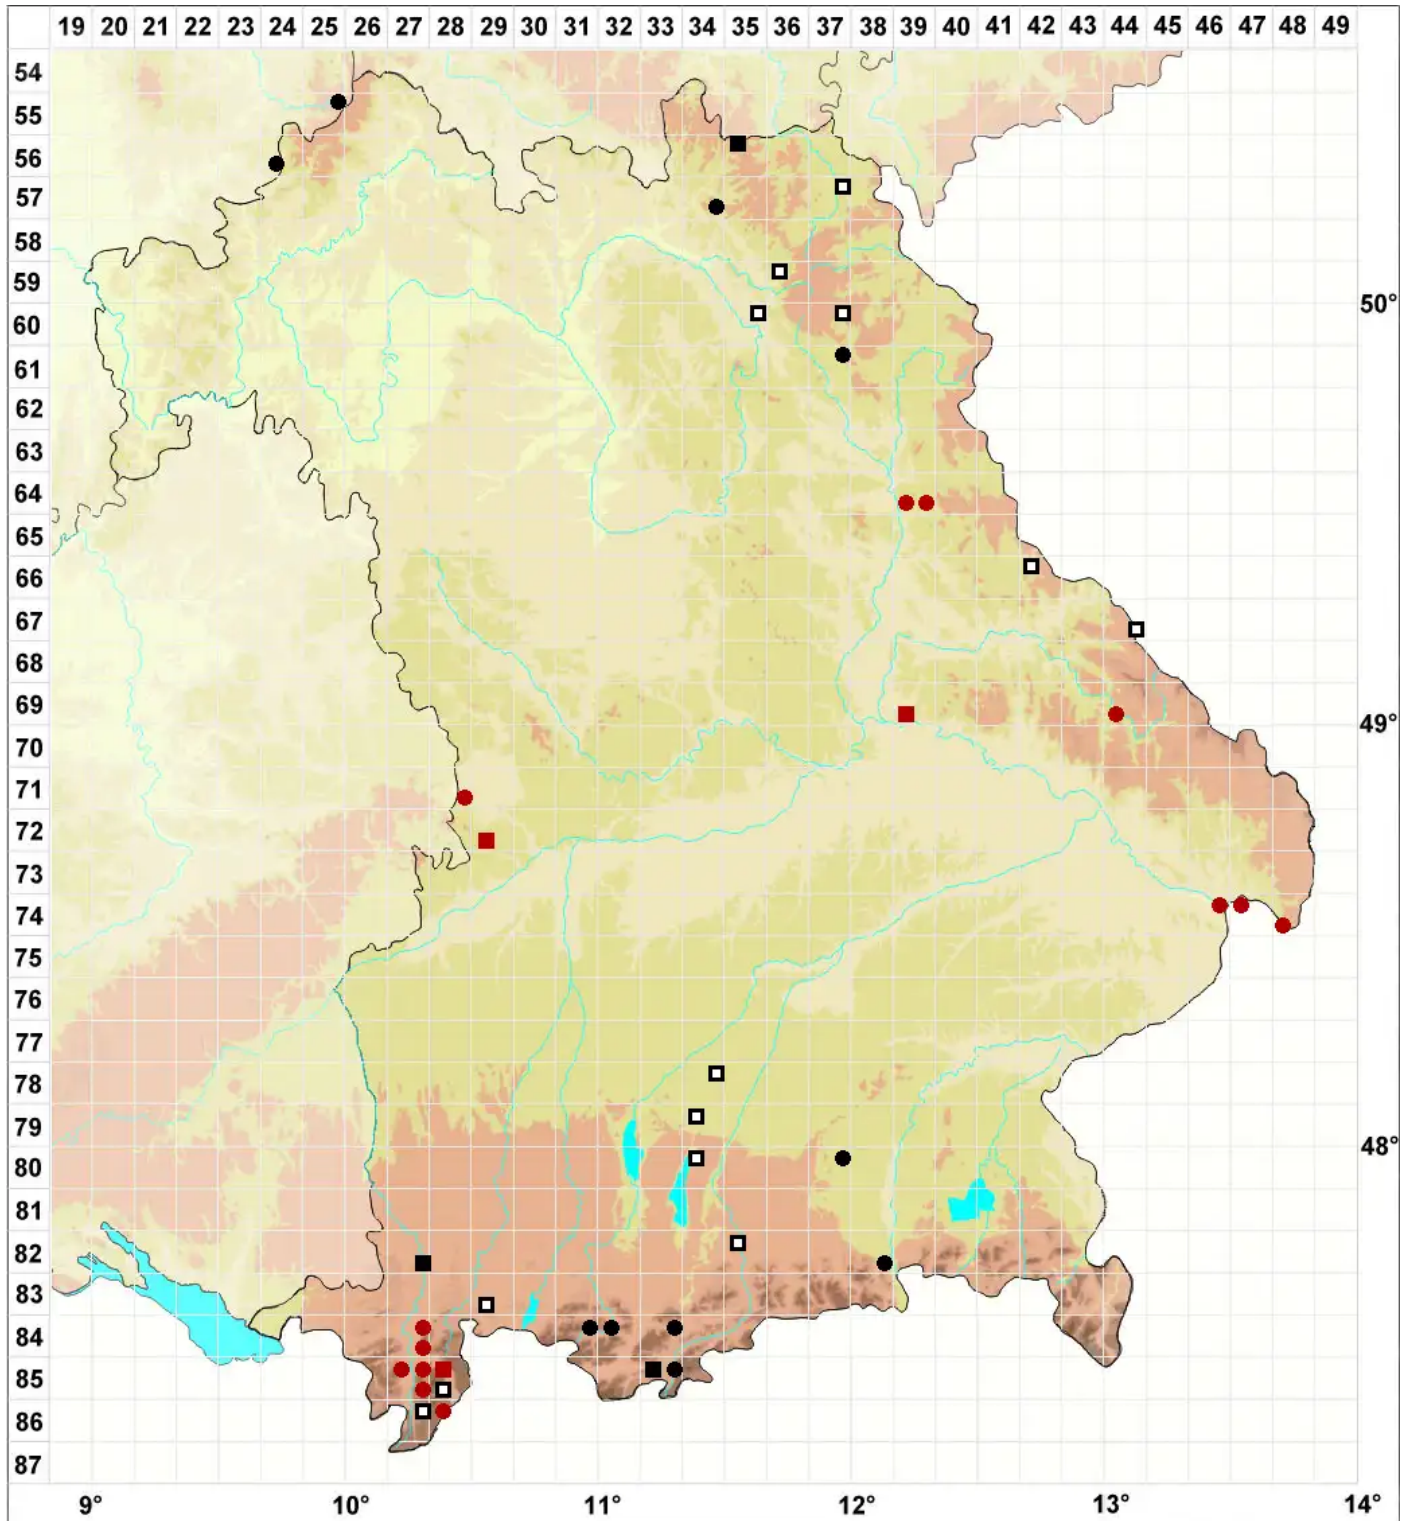

Hedwigia ciliata var. leucophaea Bruch & Schimp.

Graues Wimpern-Hedwigsmoos

Legende:

- Symbole:**
Ausgefülltes Symbol:
Zeitraum von 1980 bis heute (Aktuelle Angabe)
Leeres Symbol:
Zeitraum vor 1980 (Altangabe)
Quadrat: Herbarbeleg