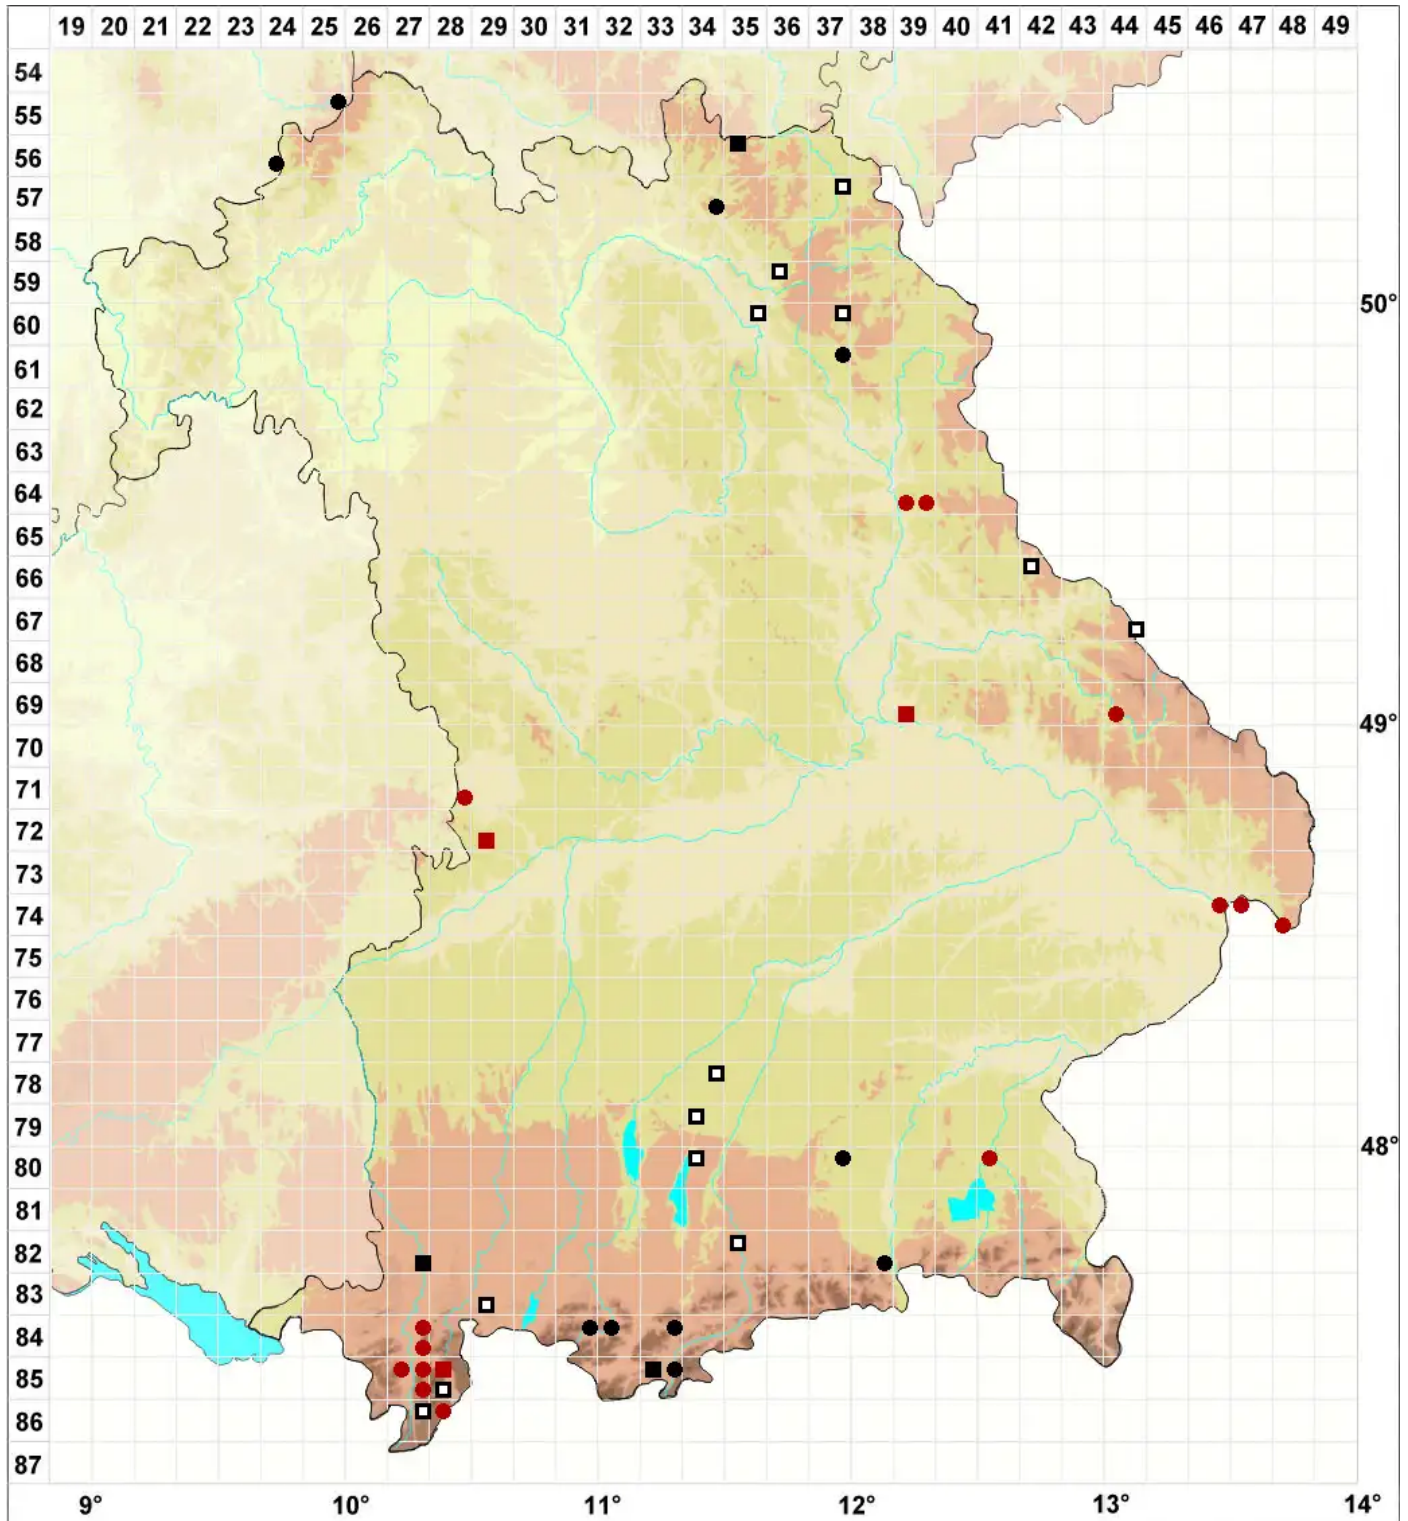

# Hedwigia ciliata var. leucophaea Bruch & Schimp.

Graues Wimpern-Hedwigsmoos

Legende:

**Symbole:**  
Ausgefülltes Symbol:  
Zeitraum von 1980 bis heute (Aktuelle Angabe)  
Leeres Symbol:  
Zeitraum vor 1980 (Altangabe)  
Quadrat: Herbarbeleg