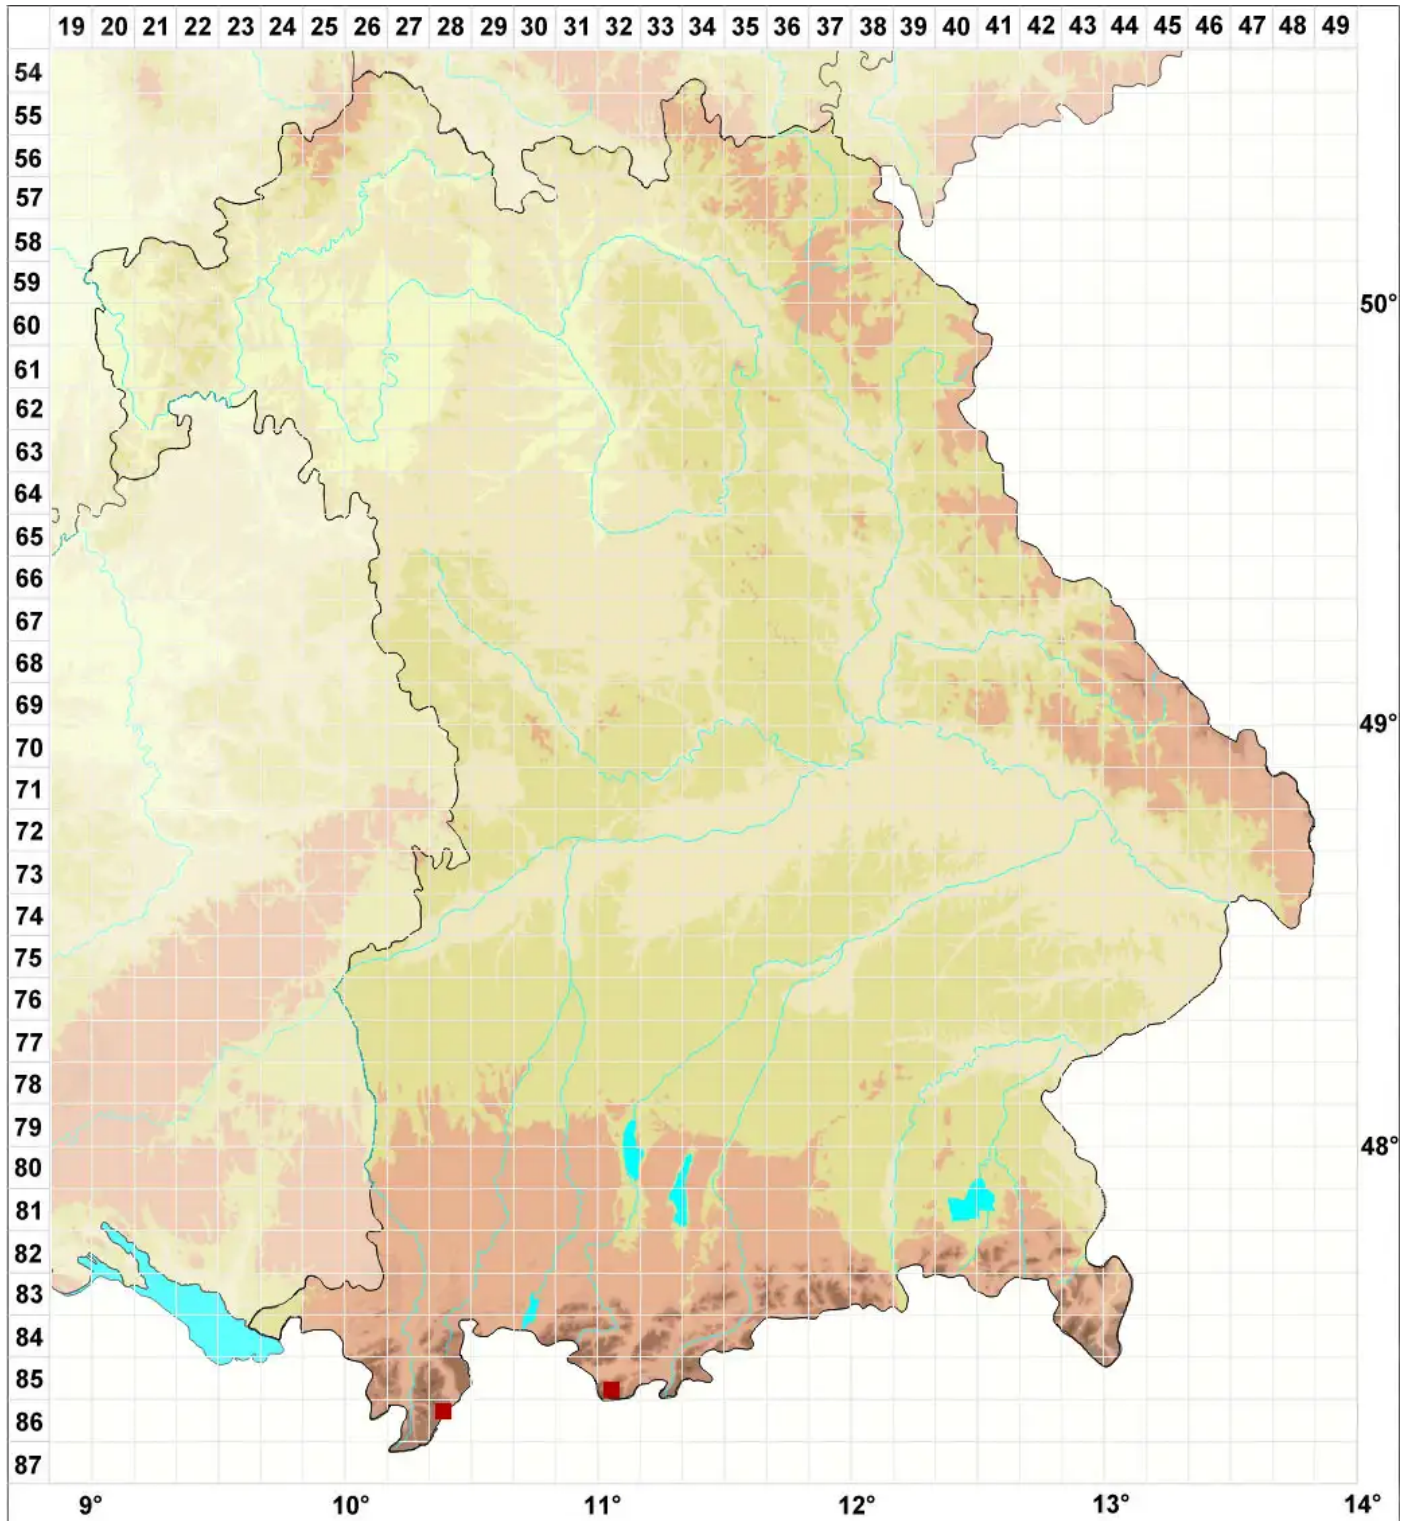

# Molendoa hornschuchiana (Hook.) Lindb. ex Limpr.

## Hornschuchs Urnenmoos

Legende:

**Symbole:**

Ausgefülltes Symbol:  
Zeitraum von 1980 bis heute (Aktuelle Angabe)

Leeres Symbol:  
Zeitraum vor 1980 (Altangabe)

Quadrat: Herbarbeleg