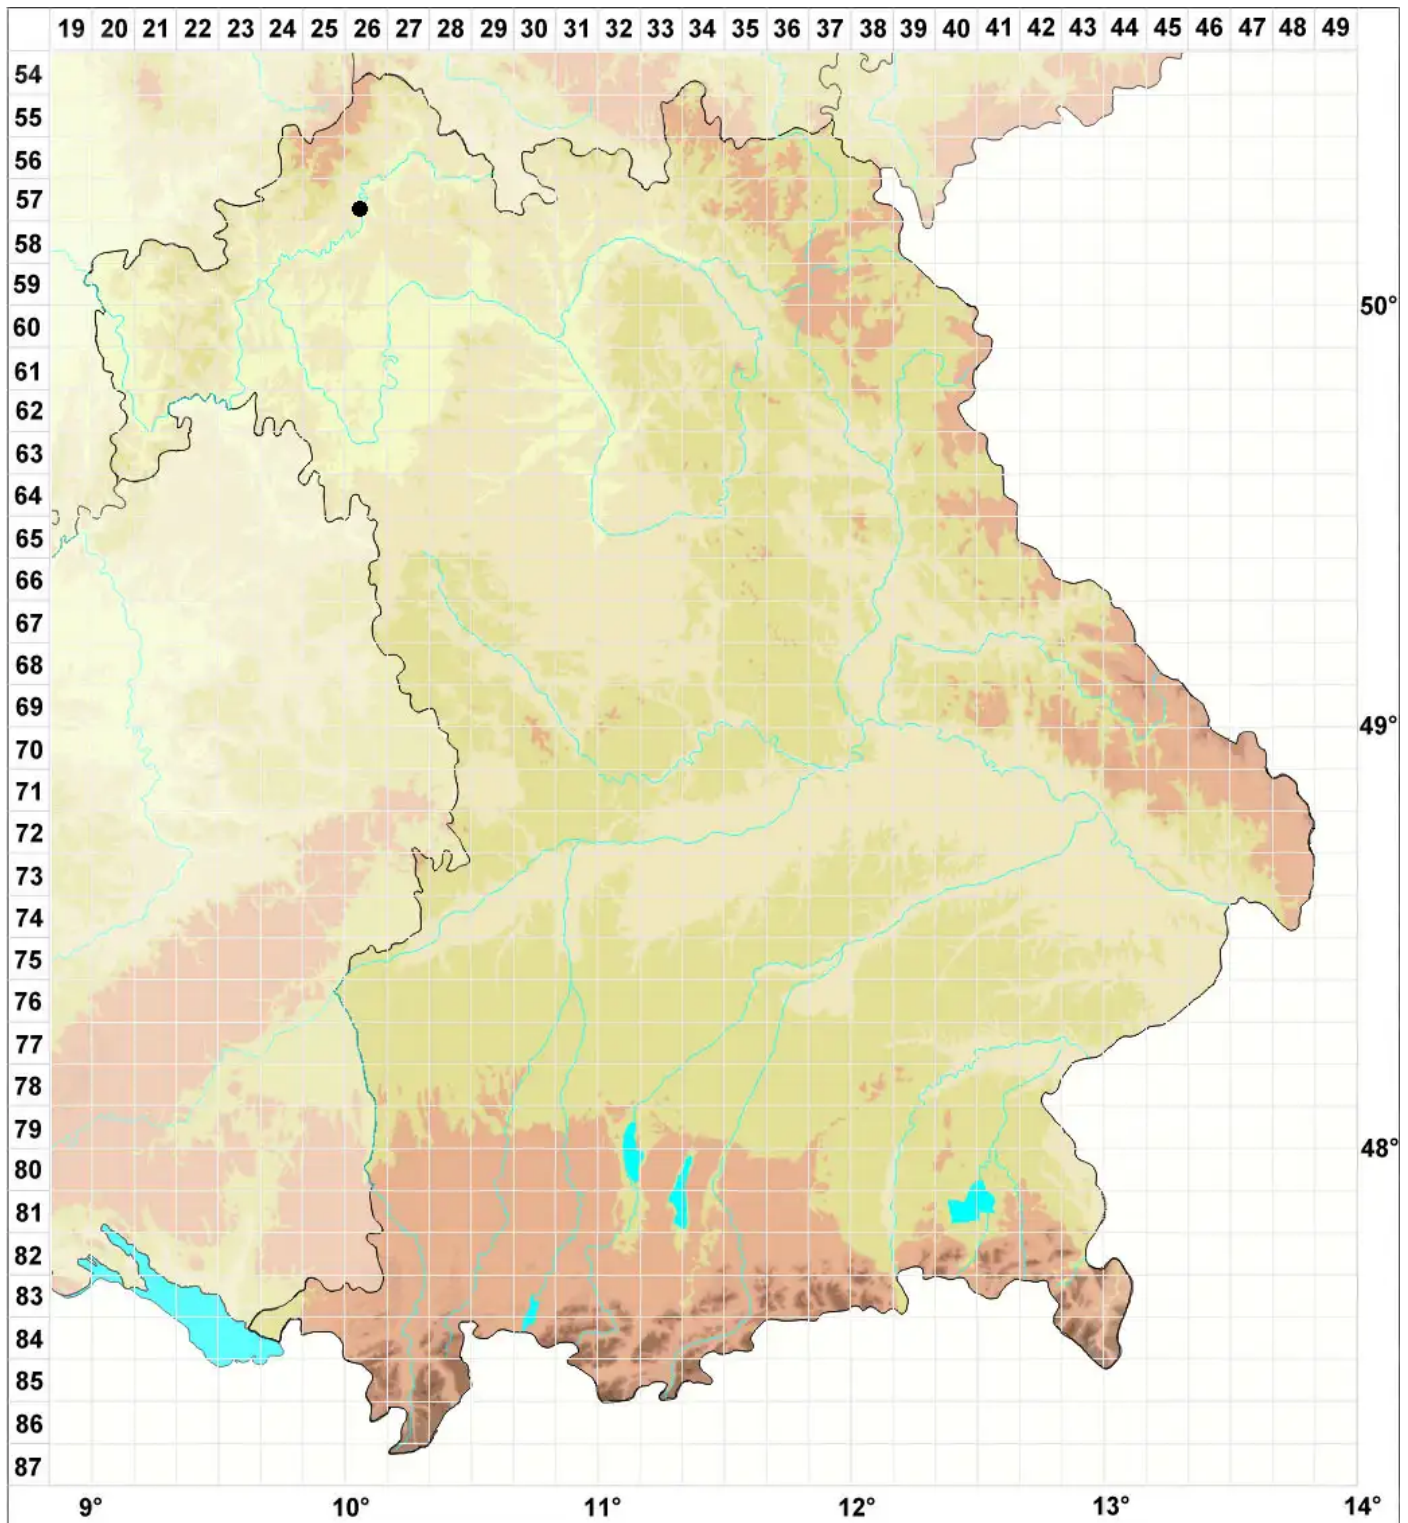

Henediella heimii (Hedw.) R.H.Zander

Salzstellen-Pottmoos, Heims Neupottmoos

Legende:

Symbole:

Ausgefülltes Symbol:
Zeitraum von 1980 bis heute (Aktuelle Angabe)

Leeres Symbol:
Zeitraum vor 1980 (Altangabe)

Quadrat: Herbarbeleg