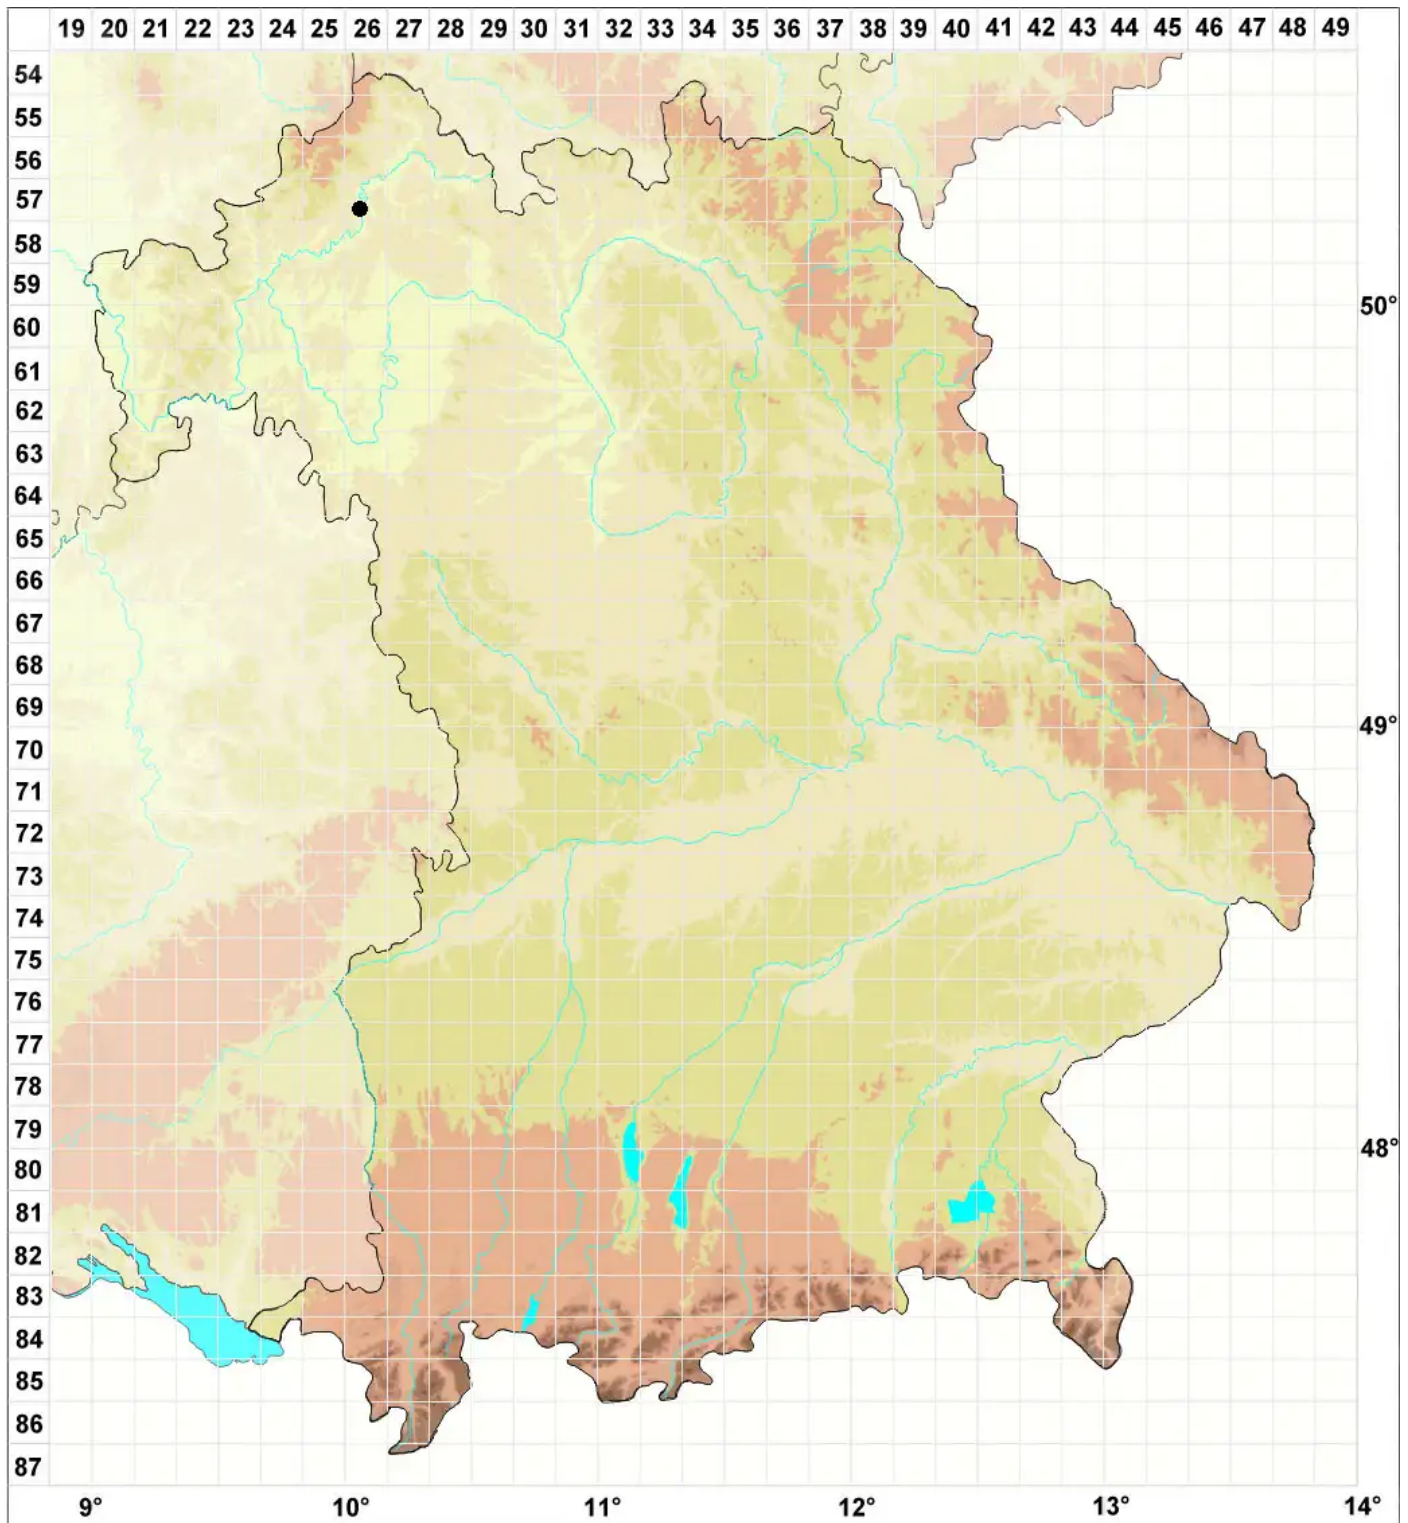

# Henediella heimii (Hedw.) R.H.Zander

Salzstellen-Pottmoos, Heims Neupottmoos

Legende:

- Symbole:**
- Ausgefülltes Symbol:  
Zeitraum von 1980 bis heute (Aktuelle Angabe)
  - Leeres Symbol:  
Zeitraum vor 1980 (Altangabe)
  - Quadrat: Herbarbeleg