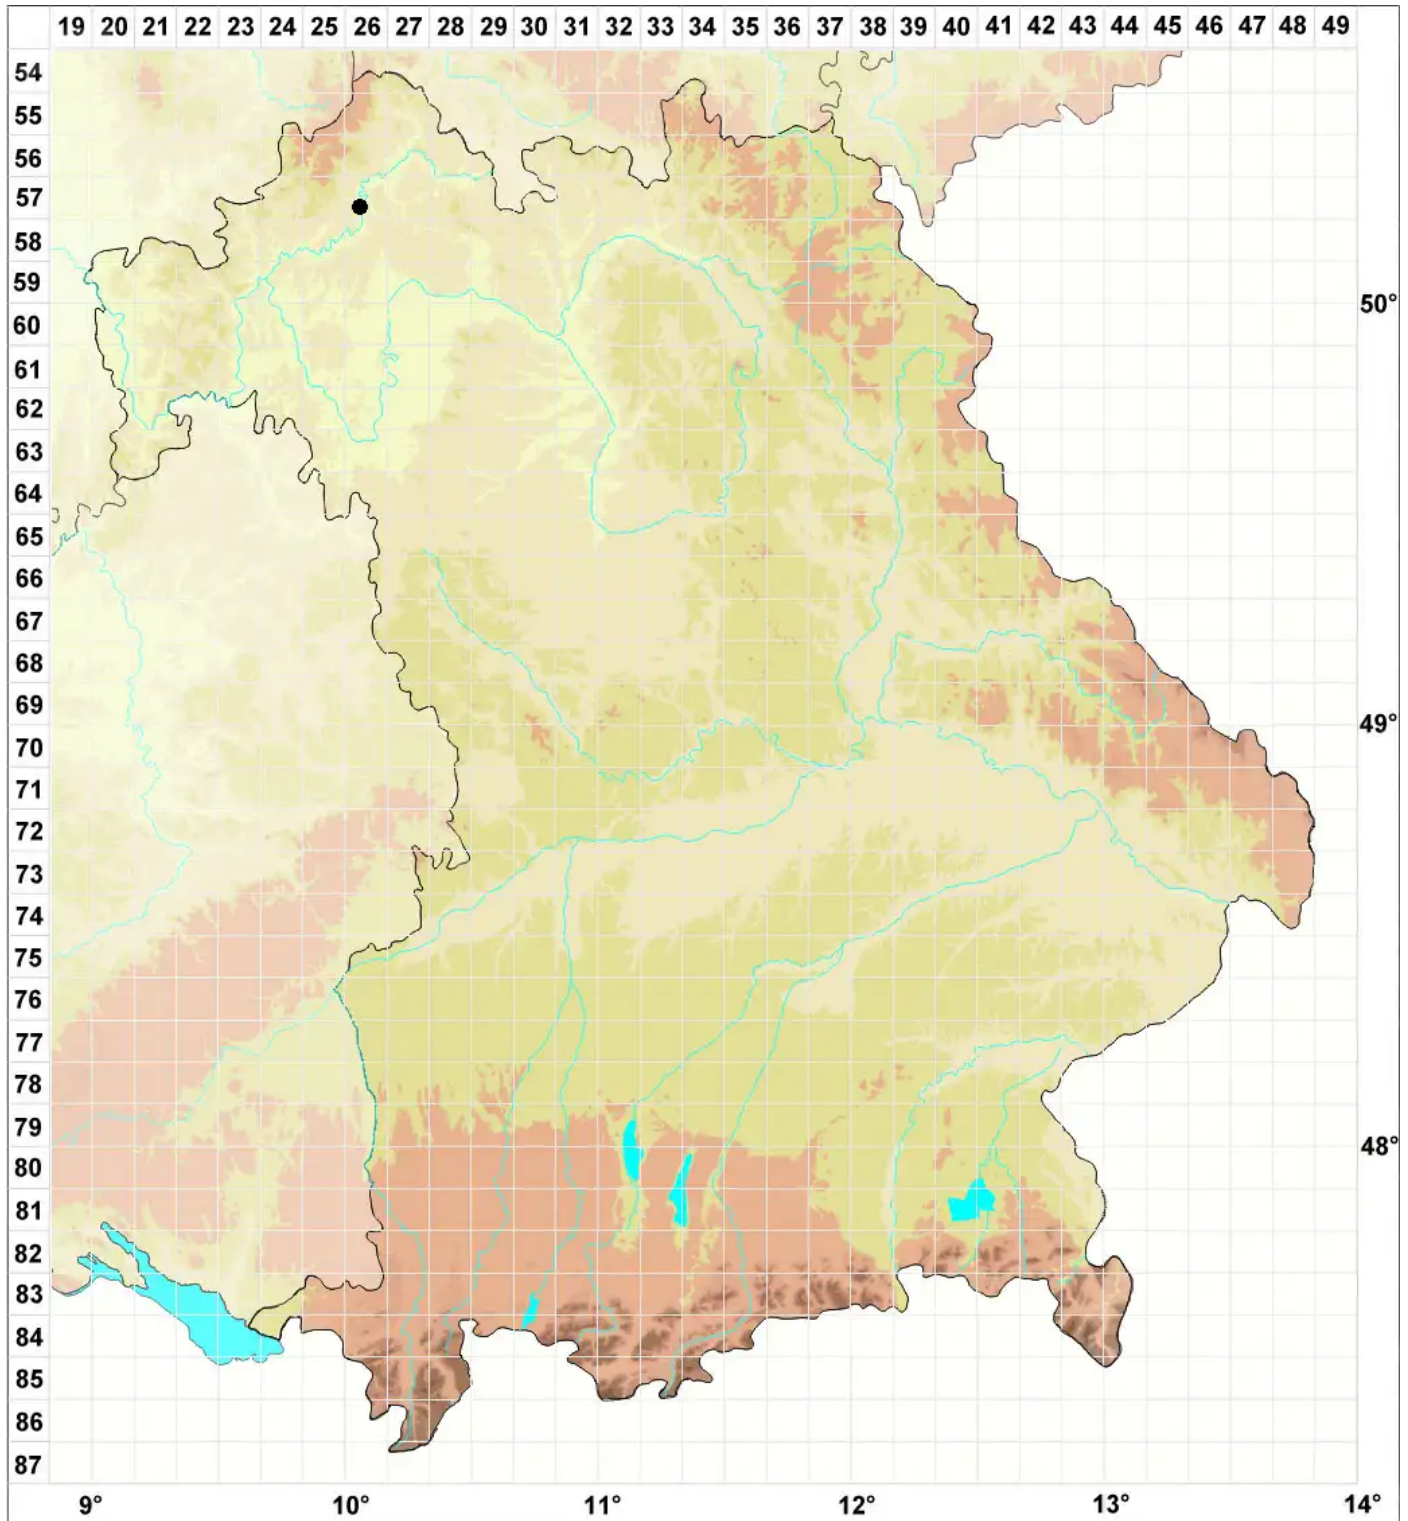

# Henediella heimii (Hedw.) R.H.Zander

Salzstellen-Pottmoos, Heims Neupottmoos

Legende:

- Symbole:**  
Ausgefülltes Symbol:  
Zeitraum von 1980 bis heute (Aktuelle Angabe)  
Leeres Symbol:  
Zeitraum vor 1980 (Altangabe)  
Quadrat: Herbarbeleg