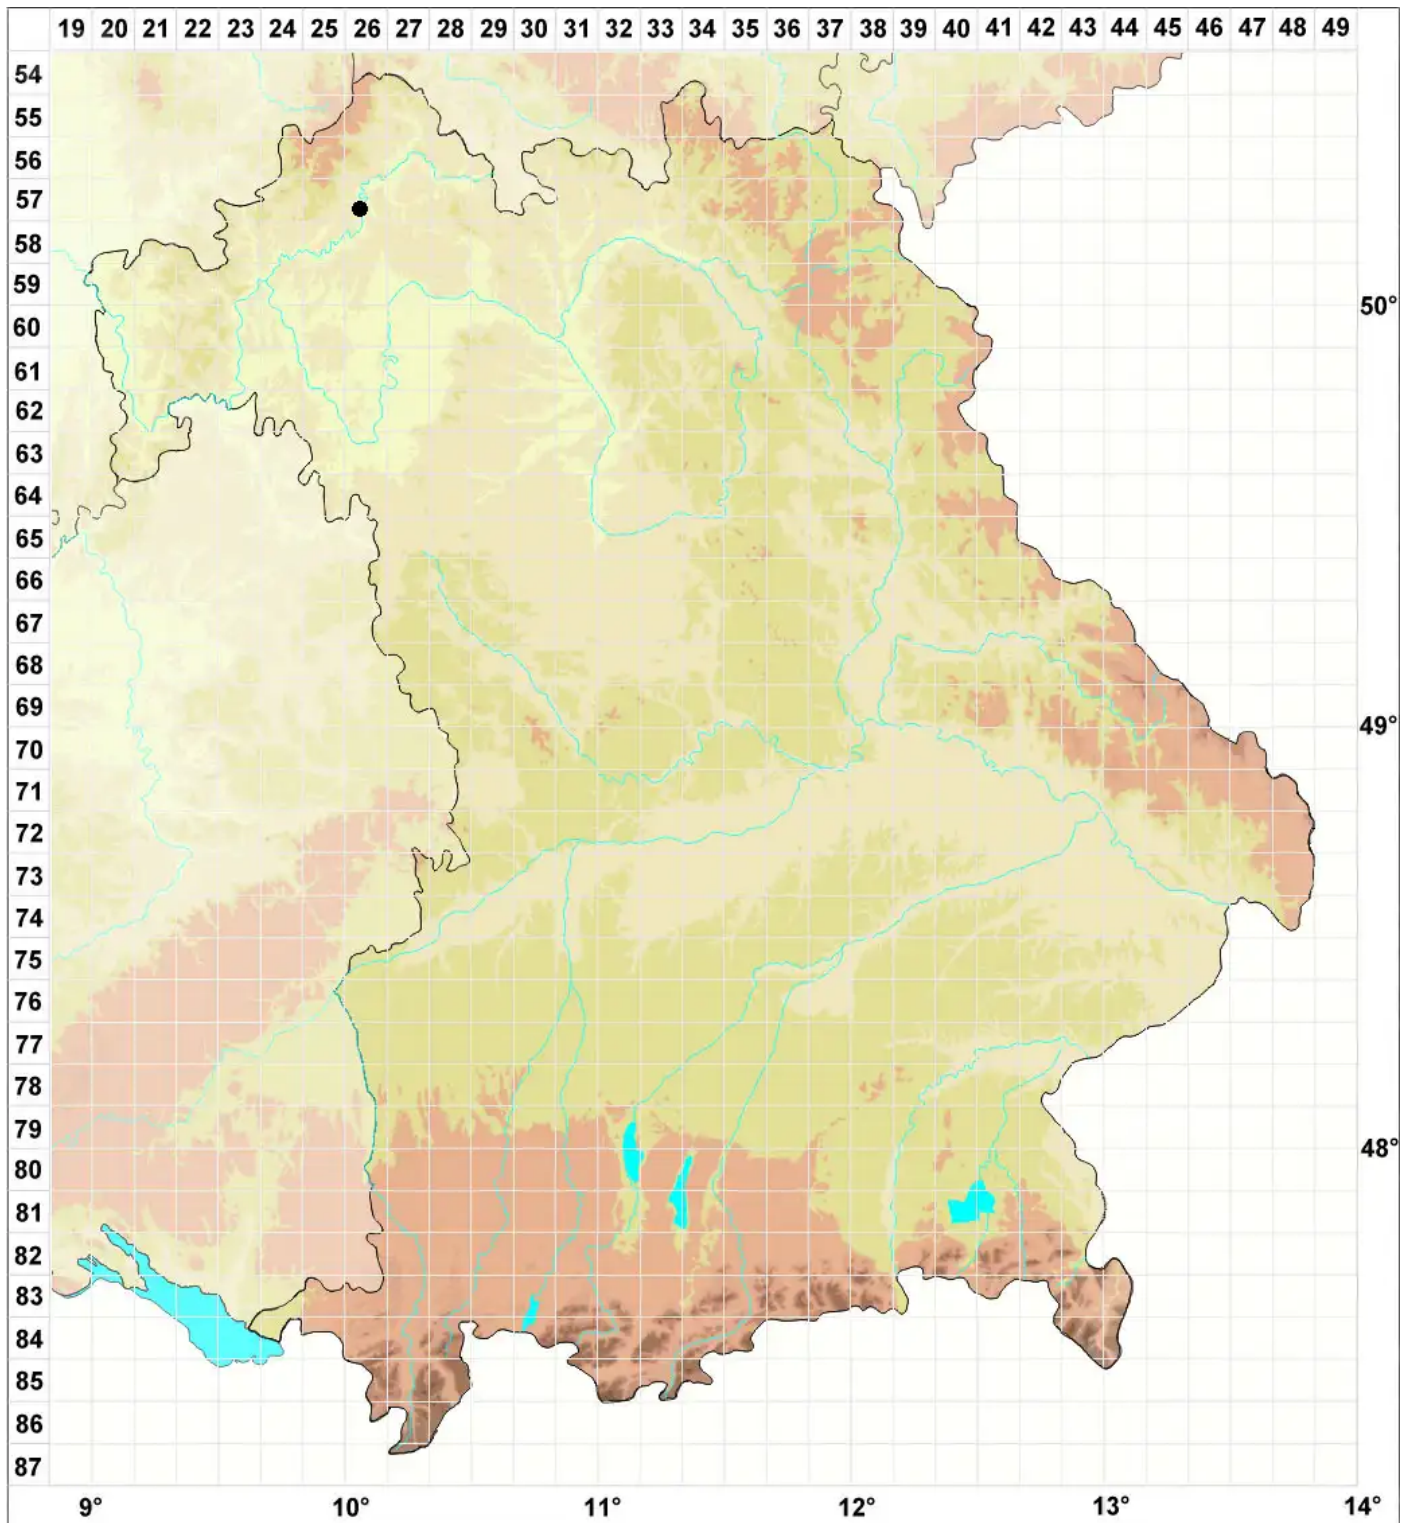

# Henediella heimii (Hedw.) R.H.Zander

Salzstellen-Pottmoos, Heims Neupottmoos

Legende:

**Symbole:**

Ausgefülltes Symbol:  
Zeitraum von 1980 bis heute (Aktuelle Angabe)

Leeres Symbol:  
Zeitraum vor 1980 (Altangabe)

Quadrat: Herbarbeleg