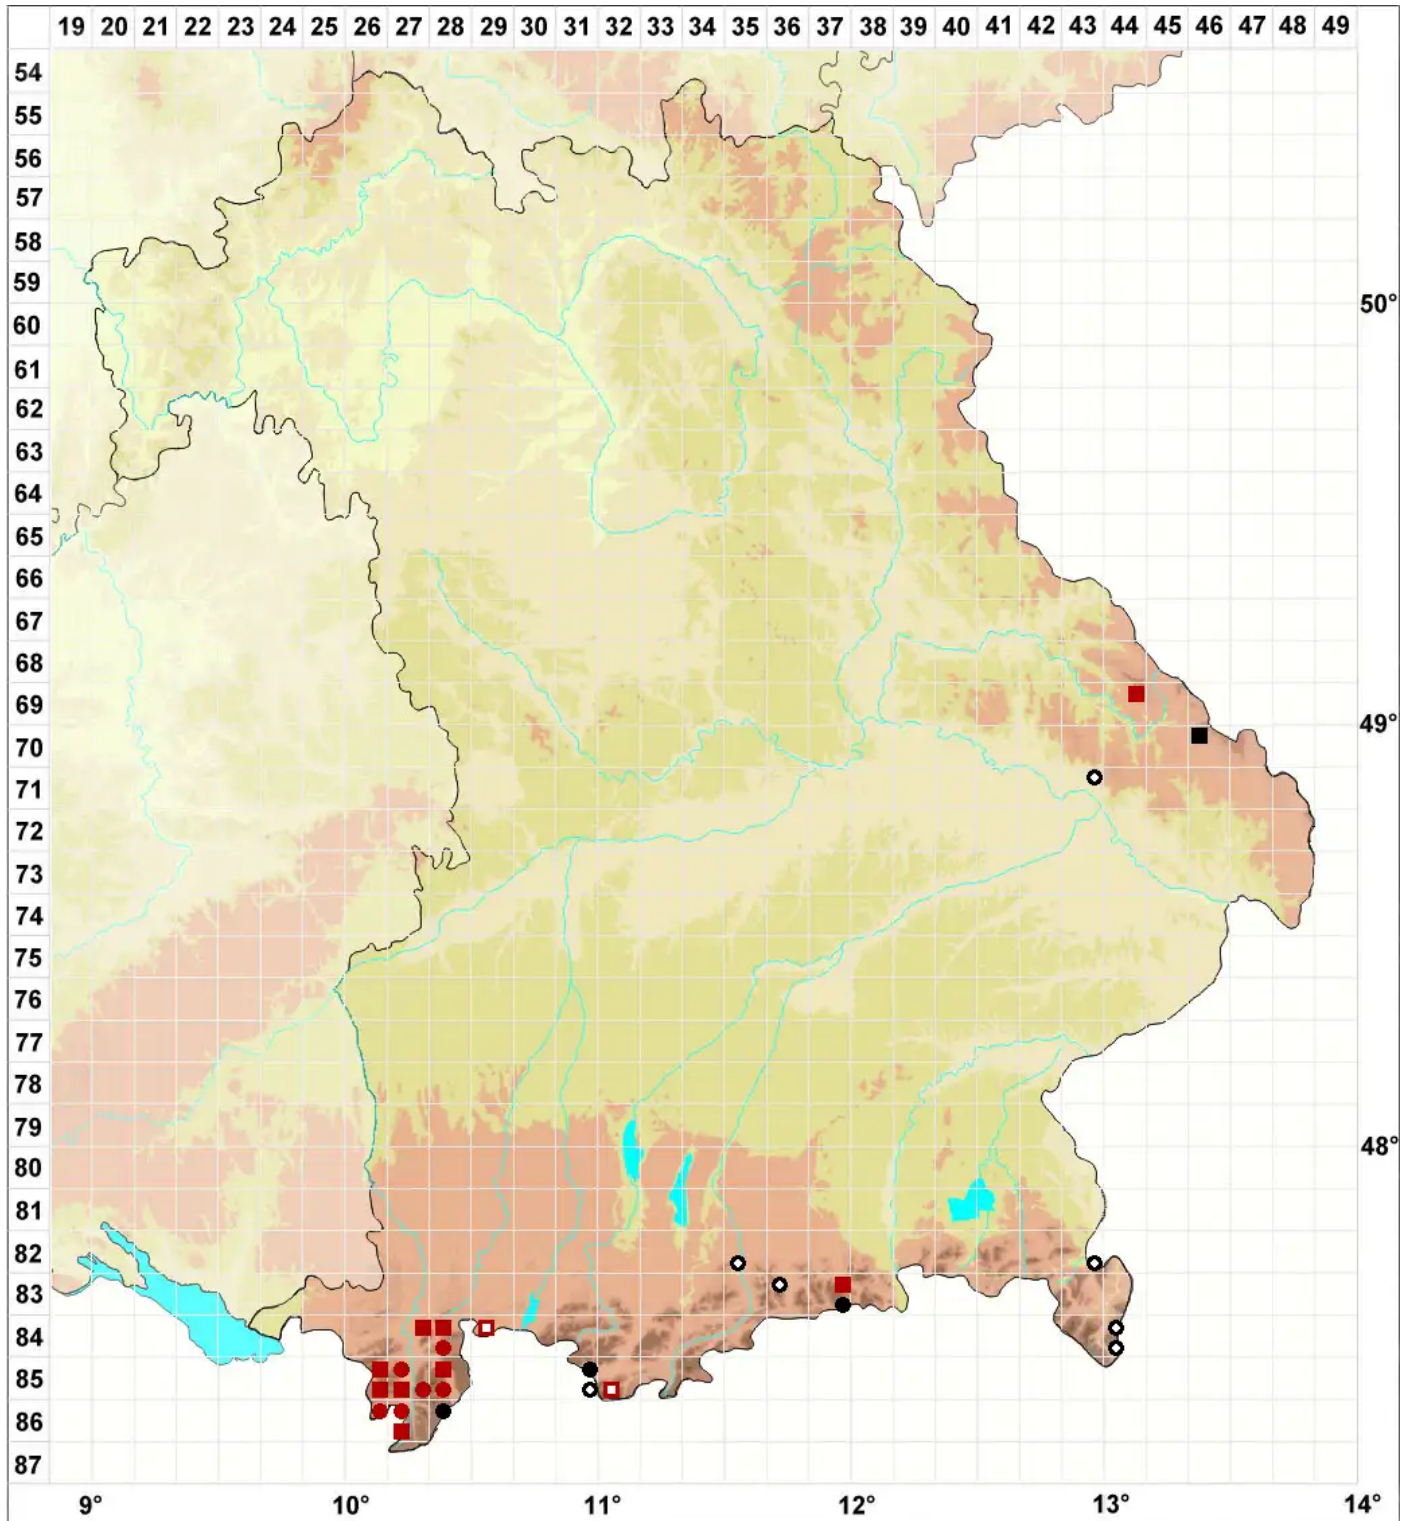

# Herzogiella striatella (Brid.) Z.Iwats.

Streifenfrüchtiges Herzogmoos, Streifenfrüchtiges Stumpenmoos

Legende:

- Symbole:**  
Ausgefülltes Symbol:  
Zeitraum von 1980 bis heute (Aktuelle Angabe)  
Leeres Symbol:  
Zeitraum vor 1980 (Altangabe)  
Quadrat: Herbarbeleg