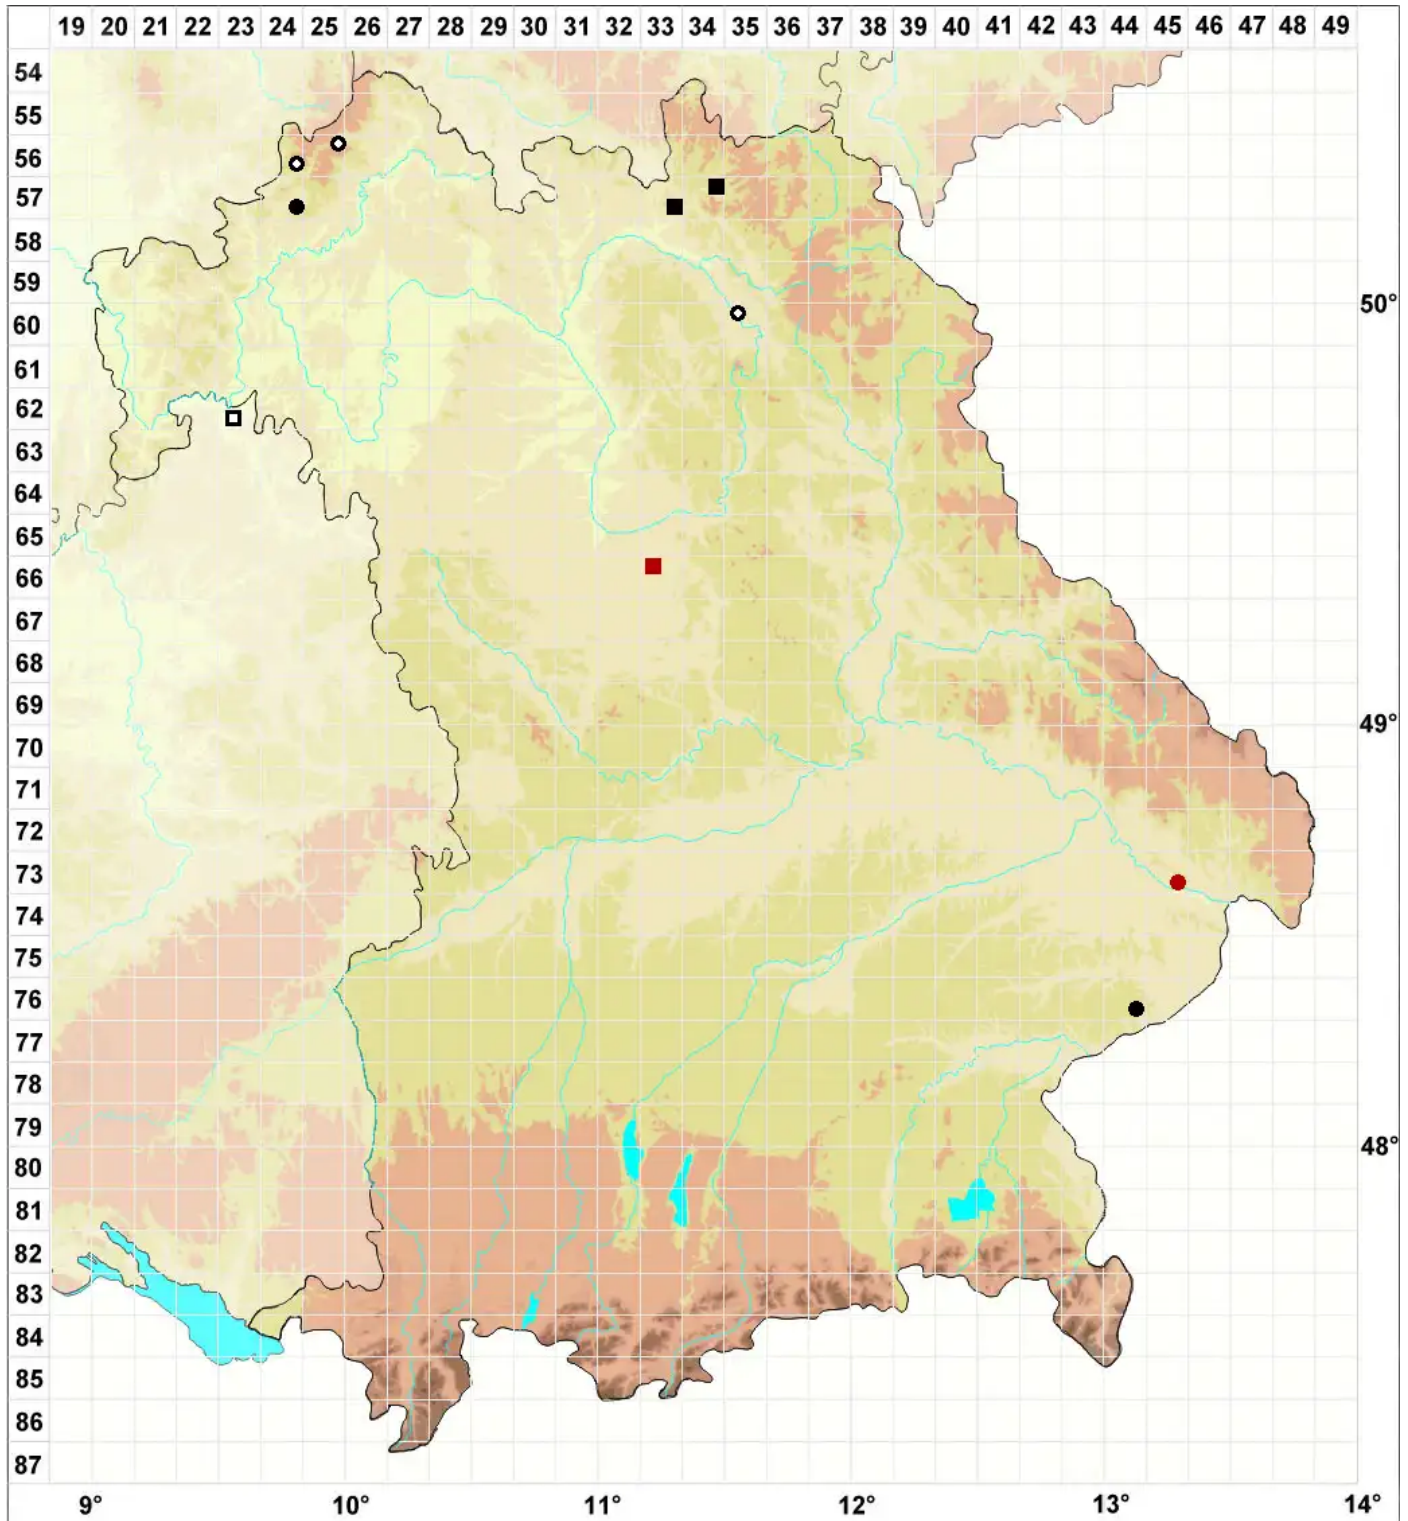

Heterocladium flaccidum (Schimp.) A.J.E.Sm.

Unscheinbares Wechselzweigmoos, Schlaffes Wechselzweigmoos

Legende:

Symbole:
Ausgefülltes Symbol:
Zeitraum von 1980 bis heute (Aktuelle Angabe)
Leeres Symbol:
Zeitraum vor 1980 (Altangabe)
Quadrat: Herbarbeleg