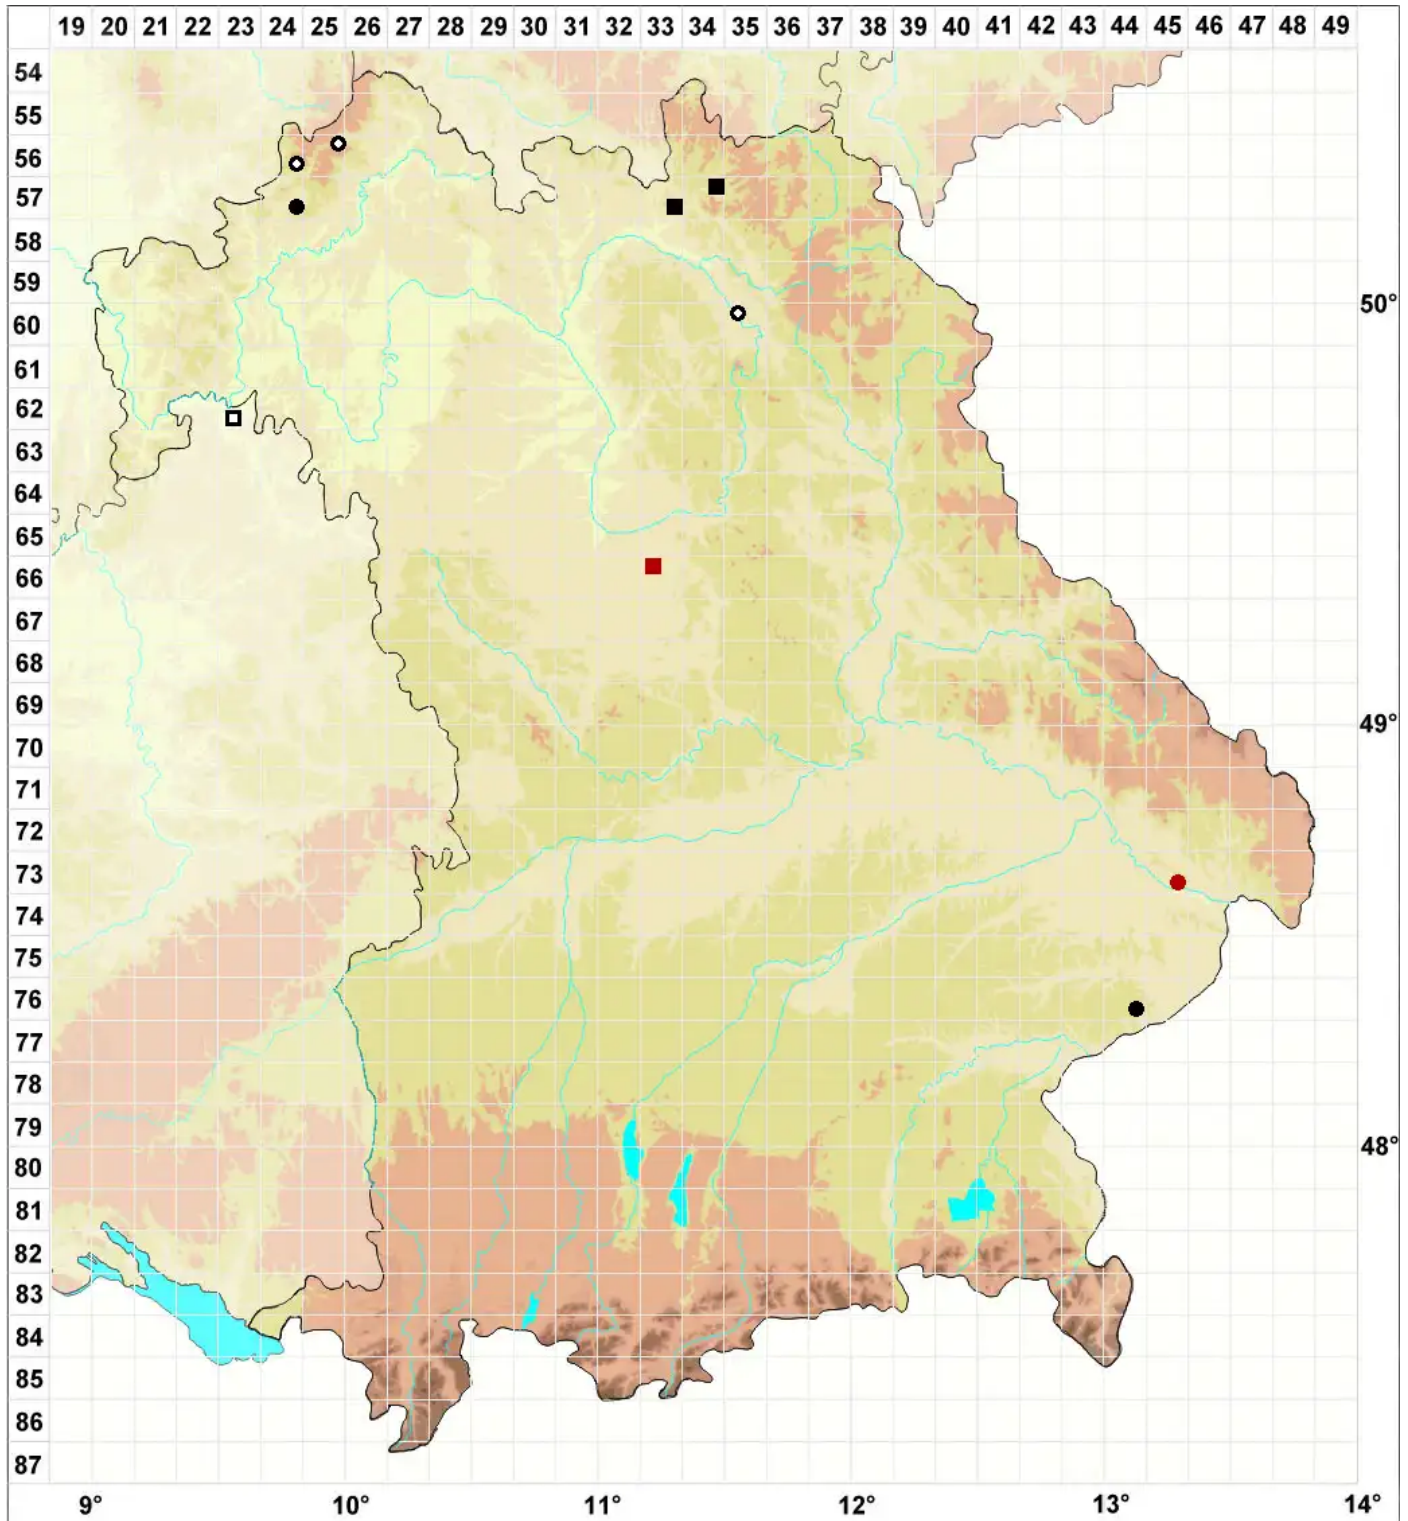

Heterocladium flaccidum (Schimp.) A.J.E.Sm.

Unscheinbares Wechselzweigmoos, Schlaffes Wechselzweigmoos

Legende:

Symbole:

Ausgefülltes Symbol:
Zeitraum von 1980 bis heute (Aktuelle Angabe)

Leeres Symbol:
Zeitraum vor 1980 (Altangabe)

Quadrat: Herbarbeleg