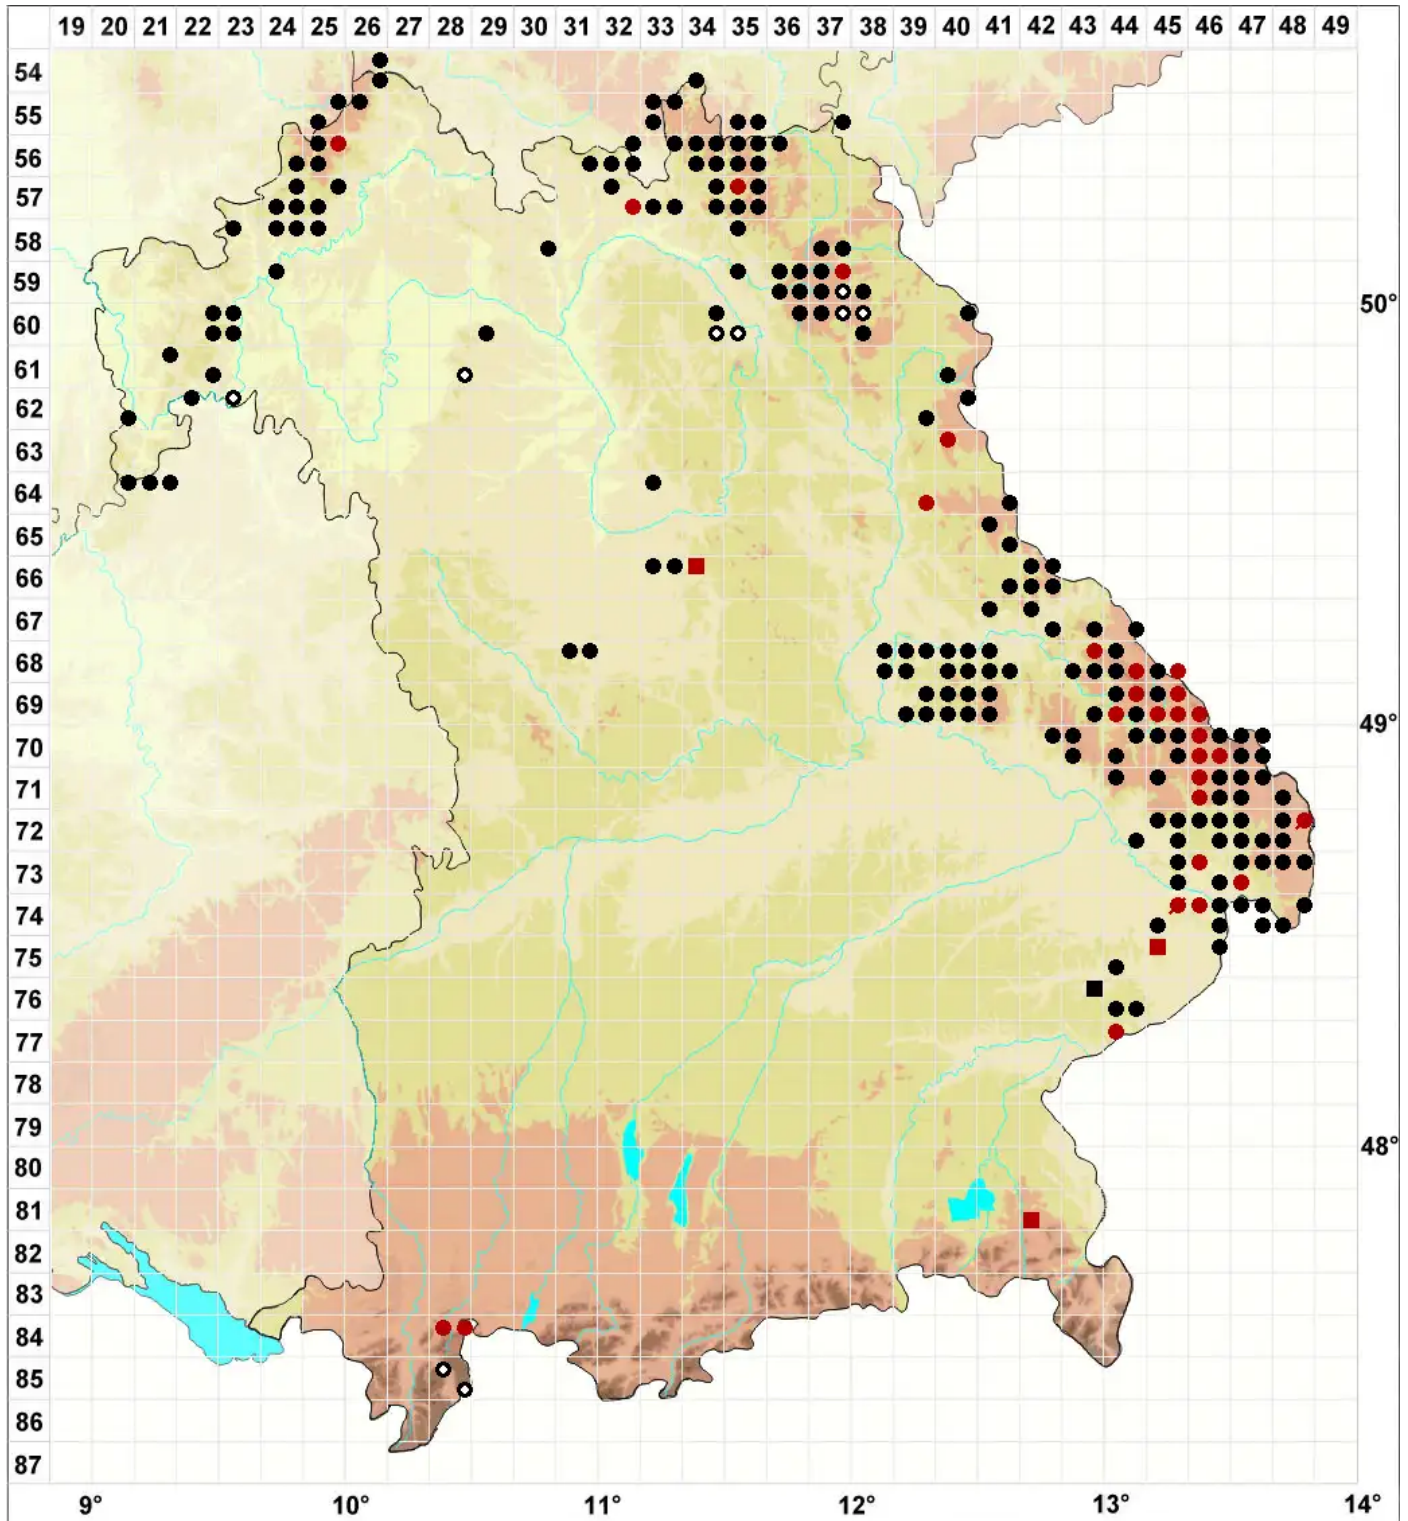

Heterocladium heteropterum (Brid.) Schimp.

Ungleichgefiedertes Wechselzweigmoos

Legende:

- Symbole:**
- Ausgefülltes Symbol:
Zeitraum von 1980 bis heute (Aktuelle Angabe)
 - Leeres Symbol:
Zeitraum vor 1980 (Altangabe)
 - Quadrat: Herbarbeleg