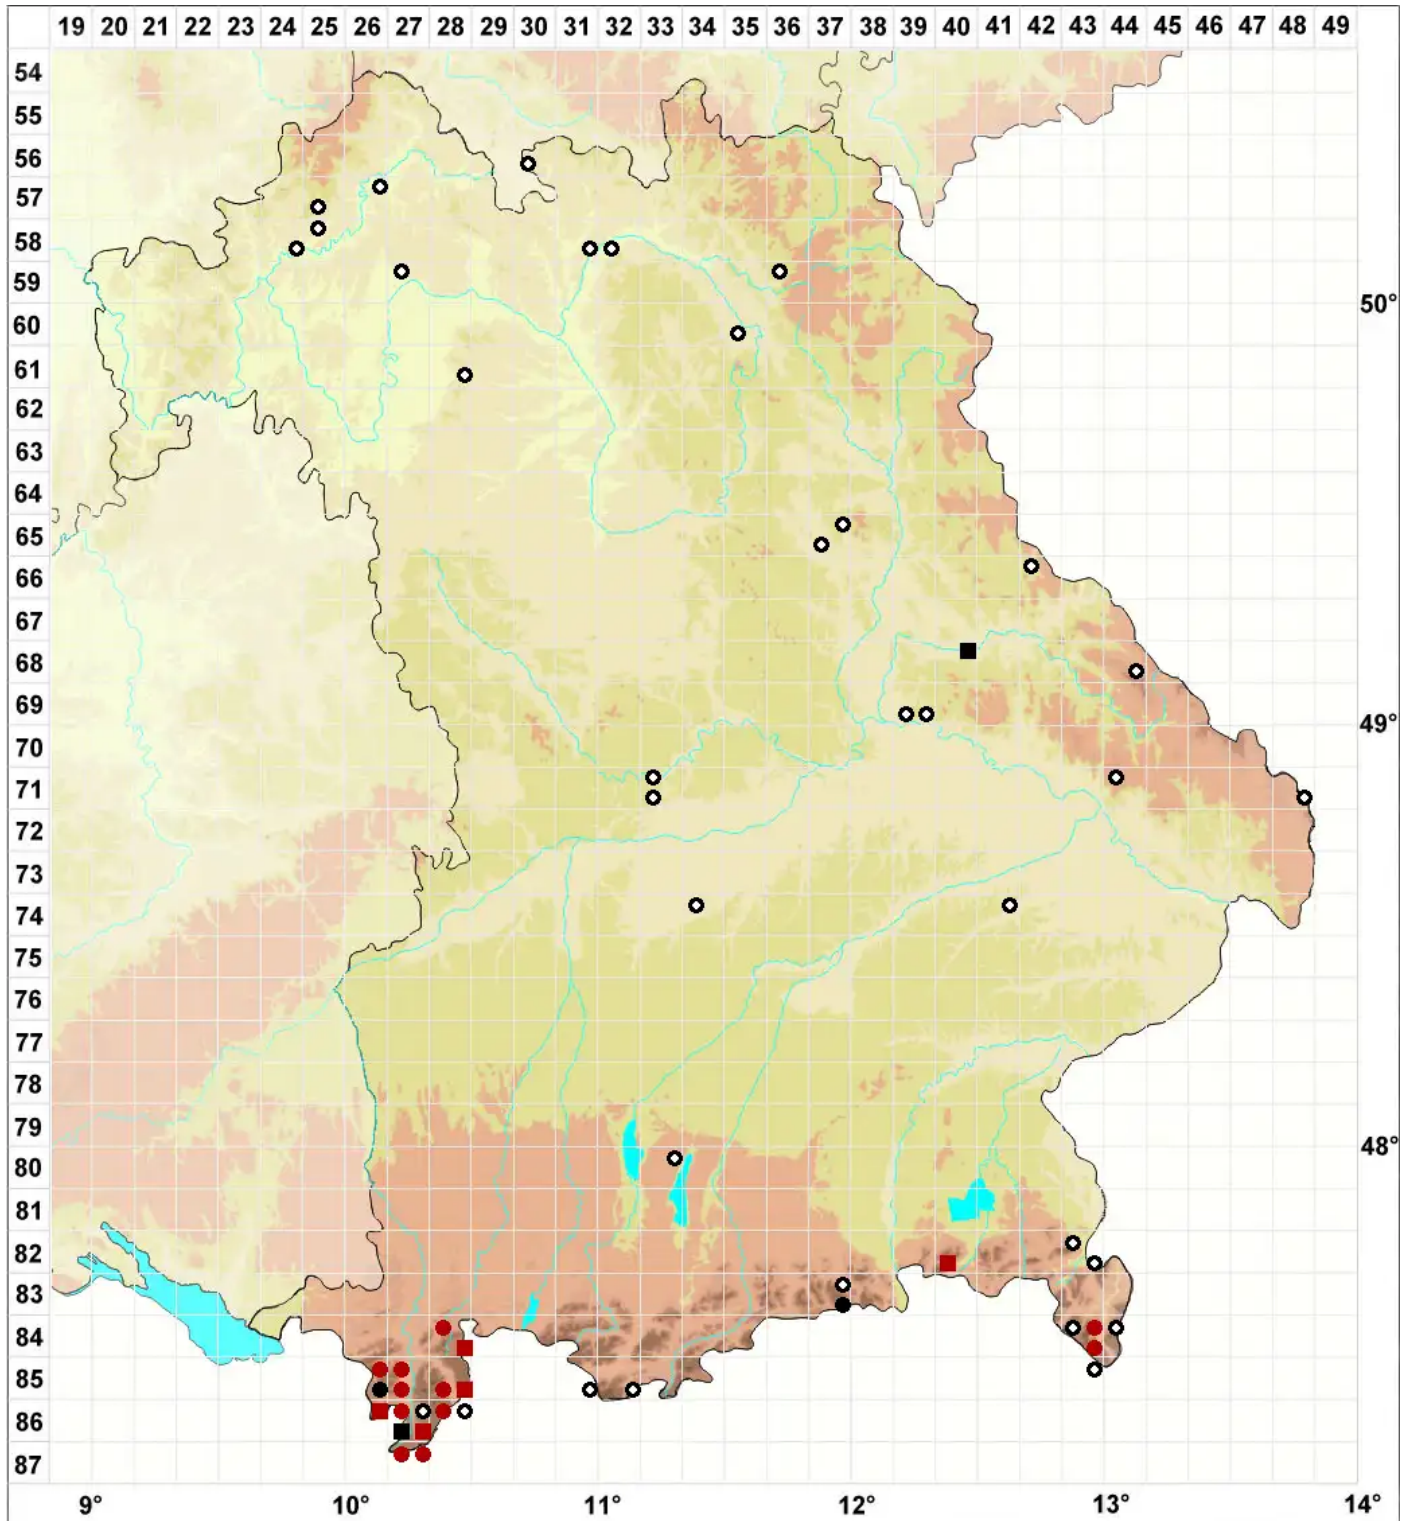

Heterocladium dimorphum (Brid.) Schimp.

Sparriges Wechselzweigmoos, Zweigestaltiges Wechselzweigmoos

Legende:

- Symbole:**
Ausgefülltes Symbol:
Zeitraum von 1980 bis heute (Aktuelle Angabe)
Leeres Symbol:
Zeitraum vor 1980 (Altangabe)
Quadrat: Herbarbeleg