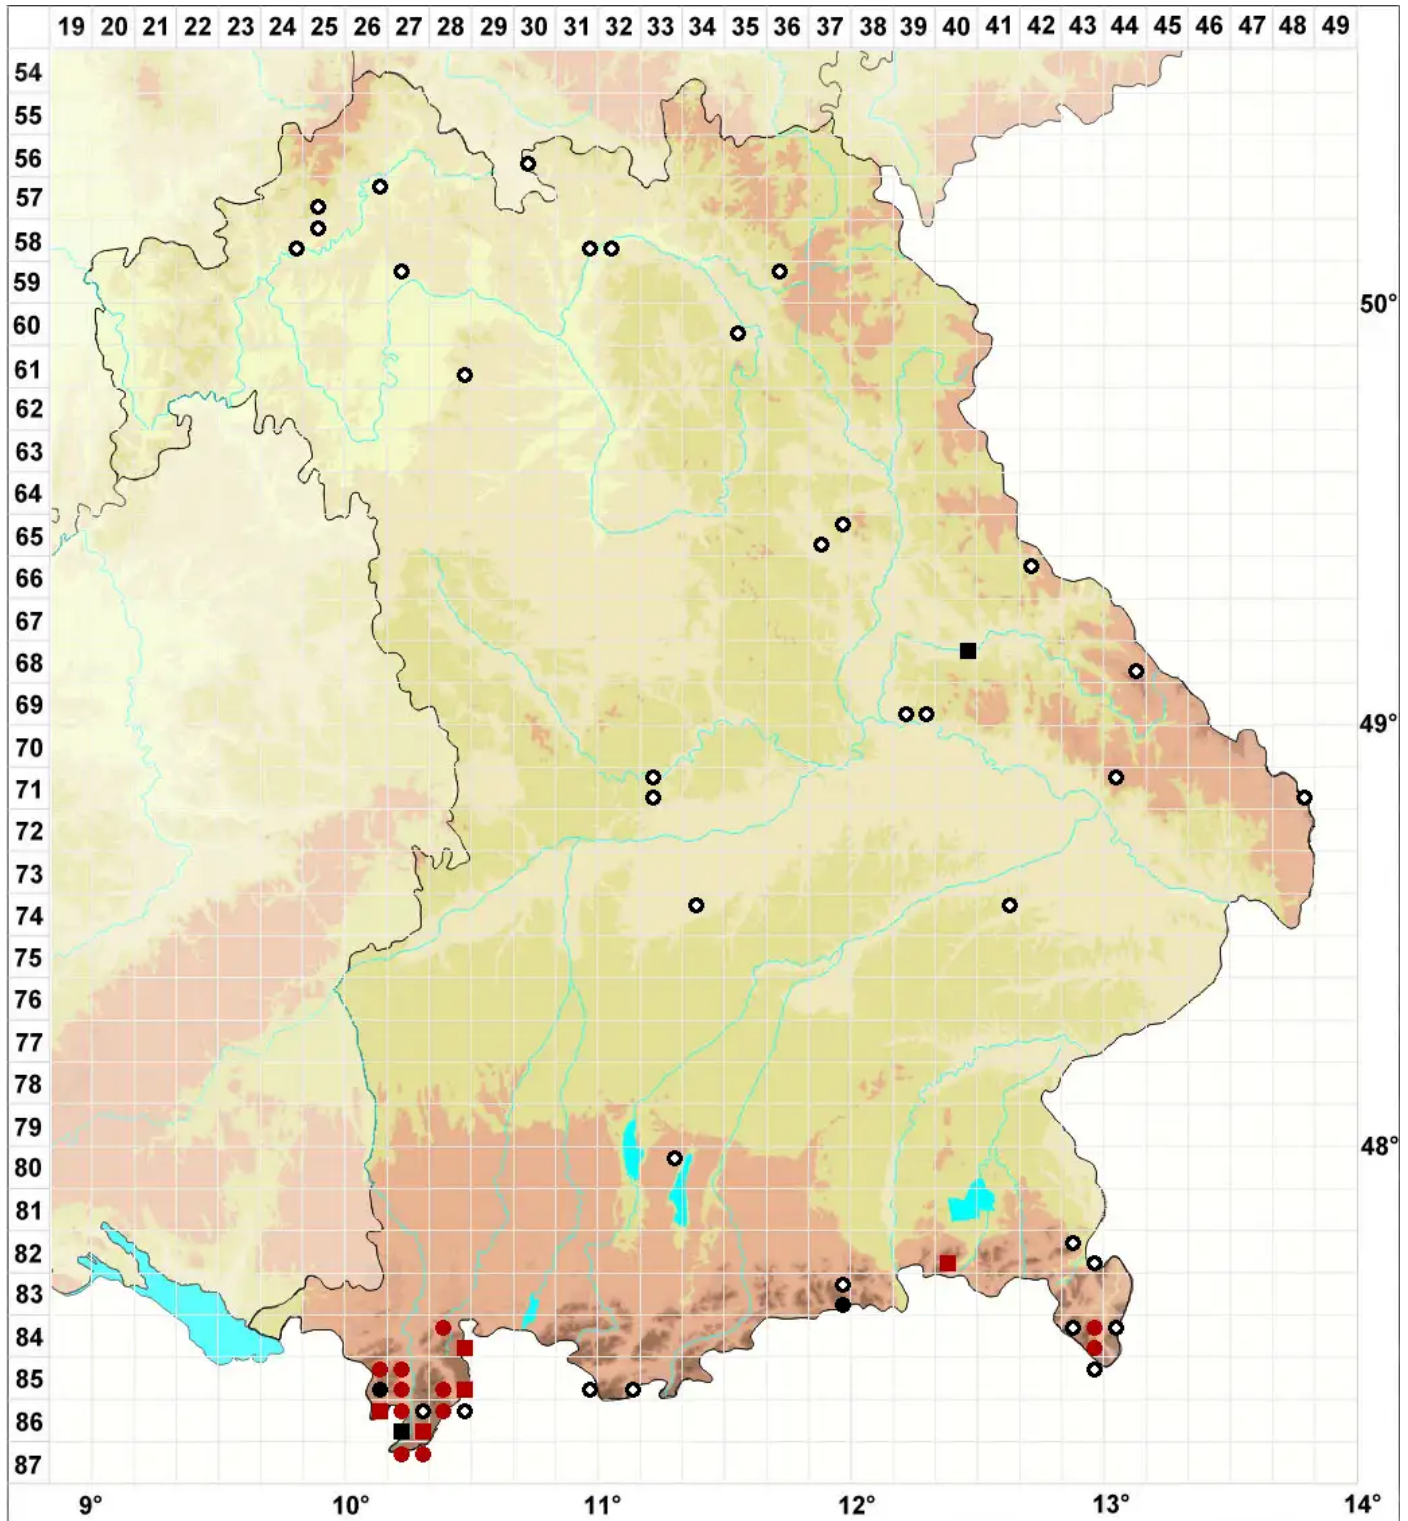

Heterocladium dimorphum (Brid.) Schimp.

Sparriges Wechselzweigmoos, Zweigestaltiges Wechselzweigmoos

Legende:

Symbole:

Ausgefülltes Symbol:
Zeitraum von 1980 bis heute (Aktuelle Angabe)

Leeres Symbol:
Zeitraum vor 1980 (Altangabe)

Quadrat: Herbarbeleg