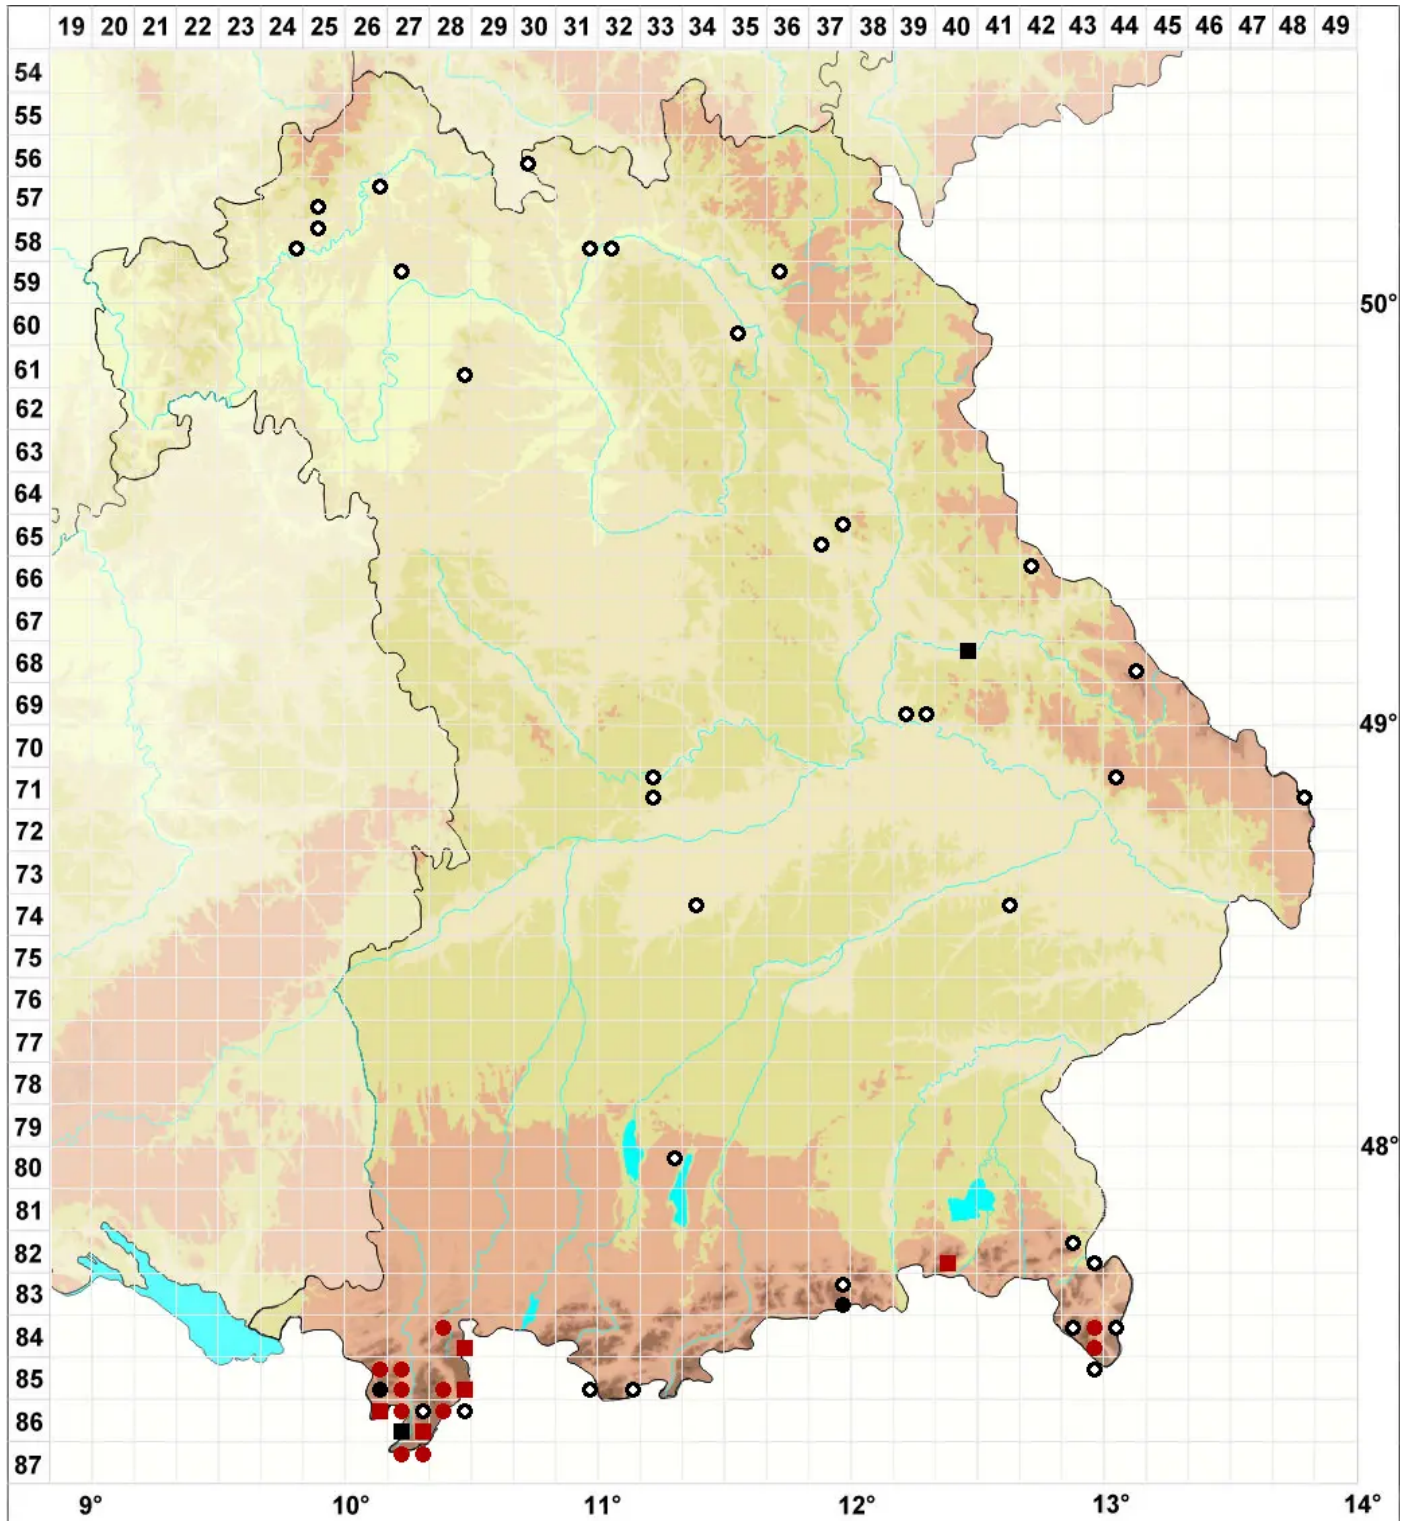

# Heterocladium dimorphum (Brid.) Schimp.

Sparriges Wechselzweigmoos, Zweigestaltiges Wechselzweigmoos

Legende:

- Symbole:**  
Ausgefülltes Symbol:  
Zeitraum von 1980 bis heute (Aktuelle Angabe)  
Leeres Symbol:  
Zeitraum vor 1980 (Altangabe)  
Quadrat: Herbarbeleg