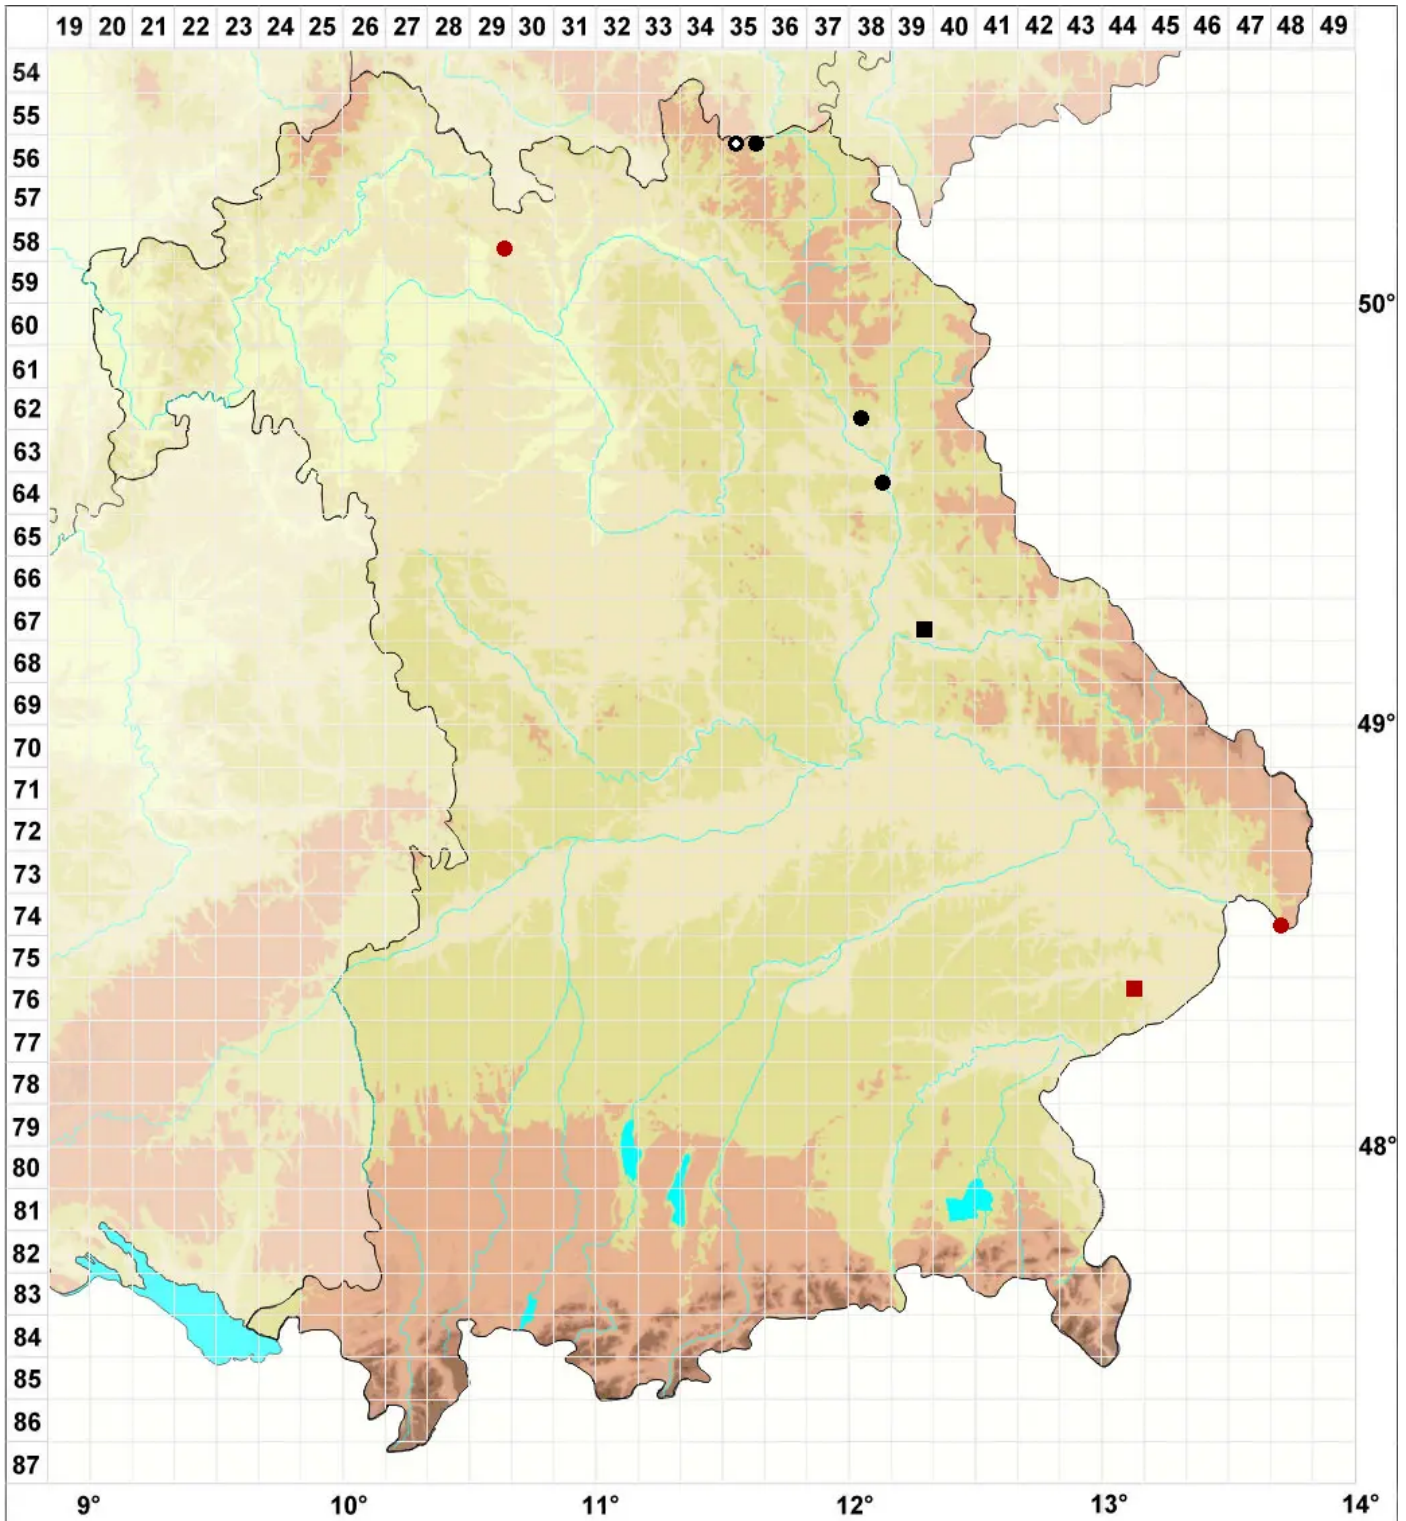

Heterogemma capitata (Hook.) Konstant. & Vilnet

Echtes Kopfspitzmoos

Legende:

- Symbole:**
- Ausgefülltes Symbol:
Zeitraum von 1980 bis heute (Aktuelle Angabe)
 - Leeres Symbol:
Zeitraum vor 1980 (Altangabe)
 - Quadrat: Herbarbeleg