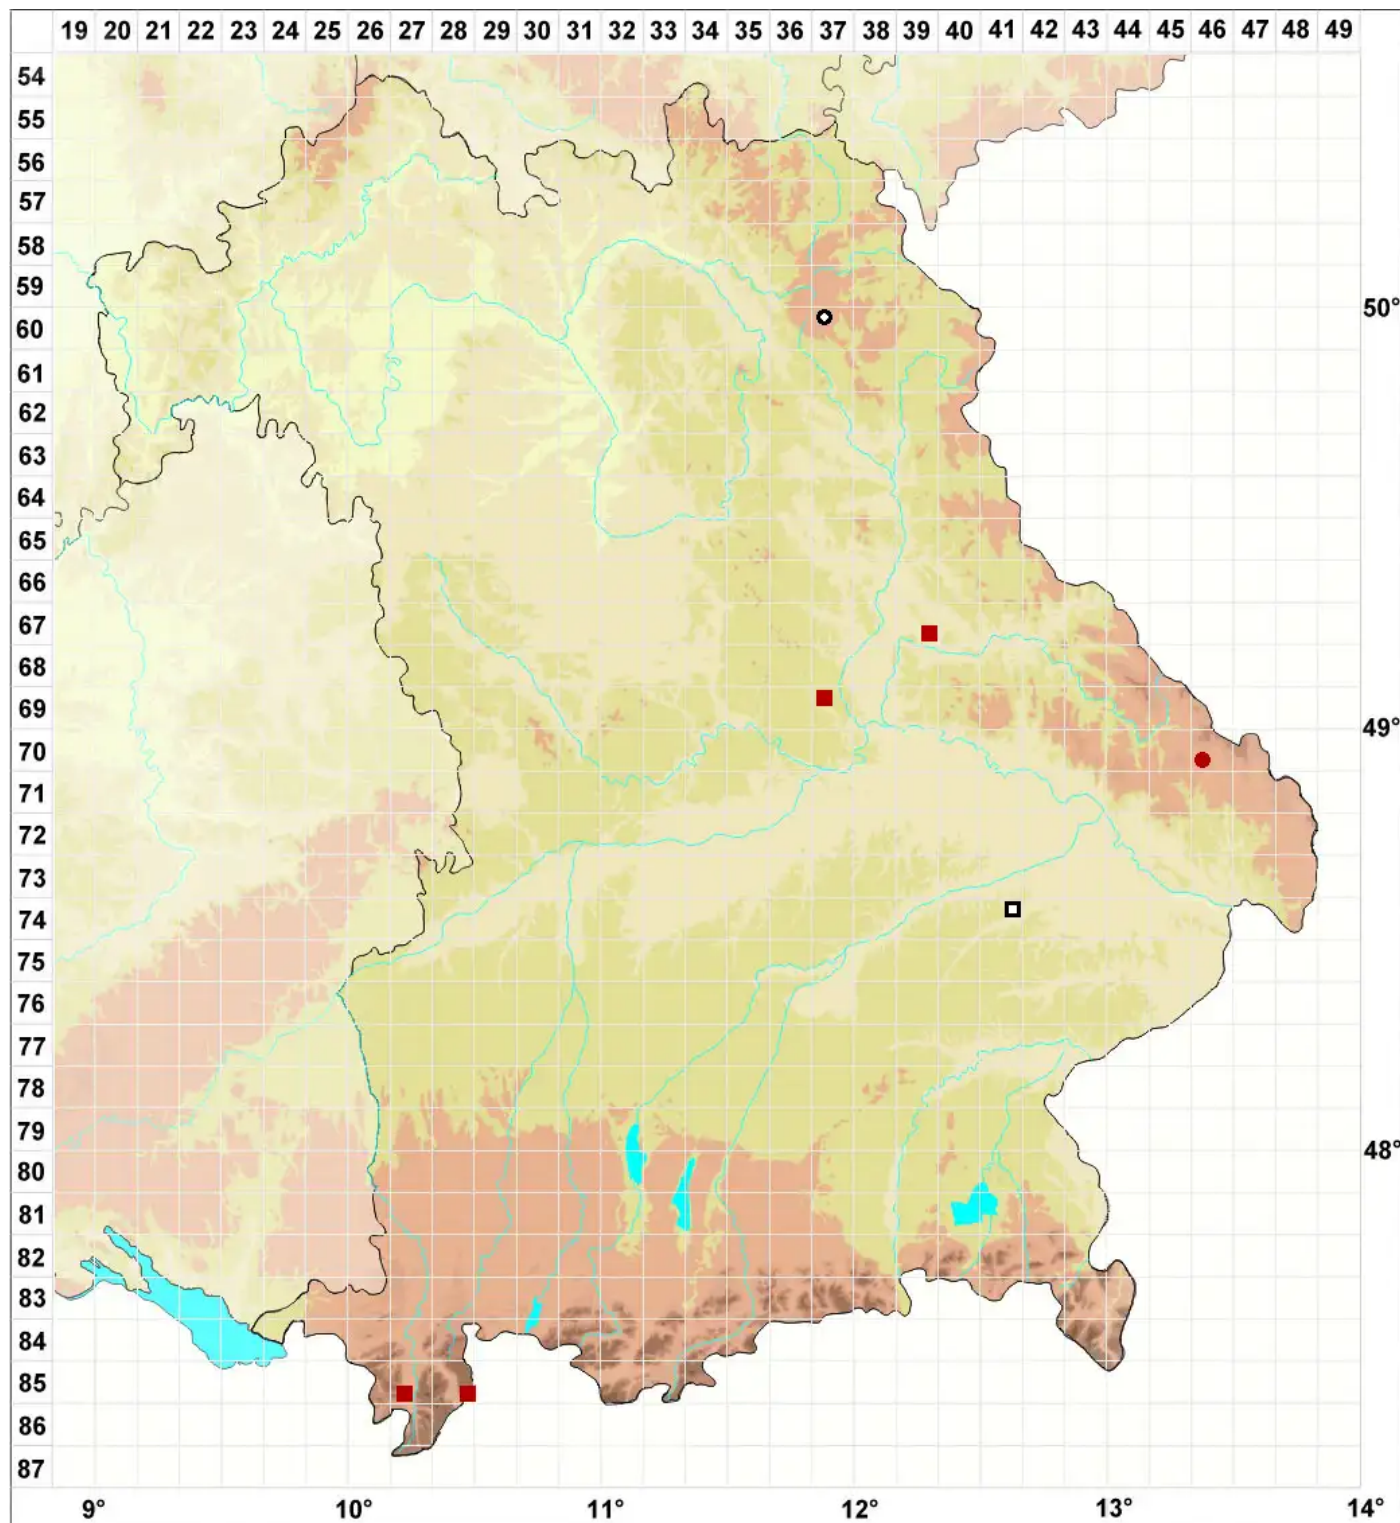

Callicladium haldanianum (Grev.) H.A.Crum

Schönzweigmoss, Haldanians Falschschlafmoos

Legende:

Symbole:

Ausgefülltes Symbol:
Zeitraum von 1980 bis heute (Aktuelle Angabe)

Leeres Symbol:
Zeitraum vor 1980 (Altangabe)

Quadrat: Herbarbeleg