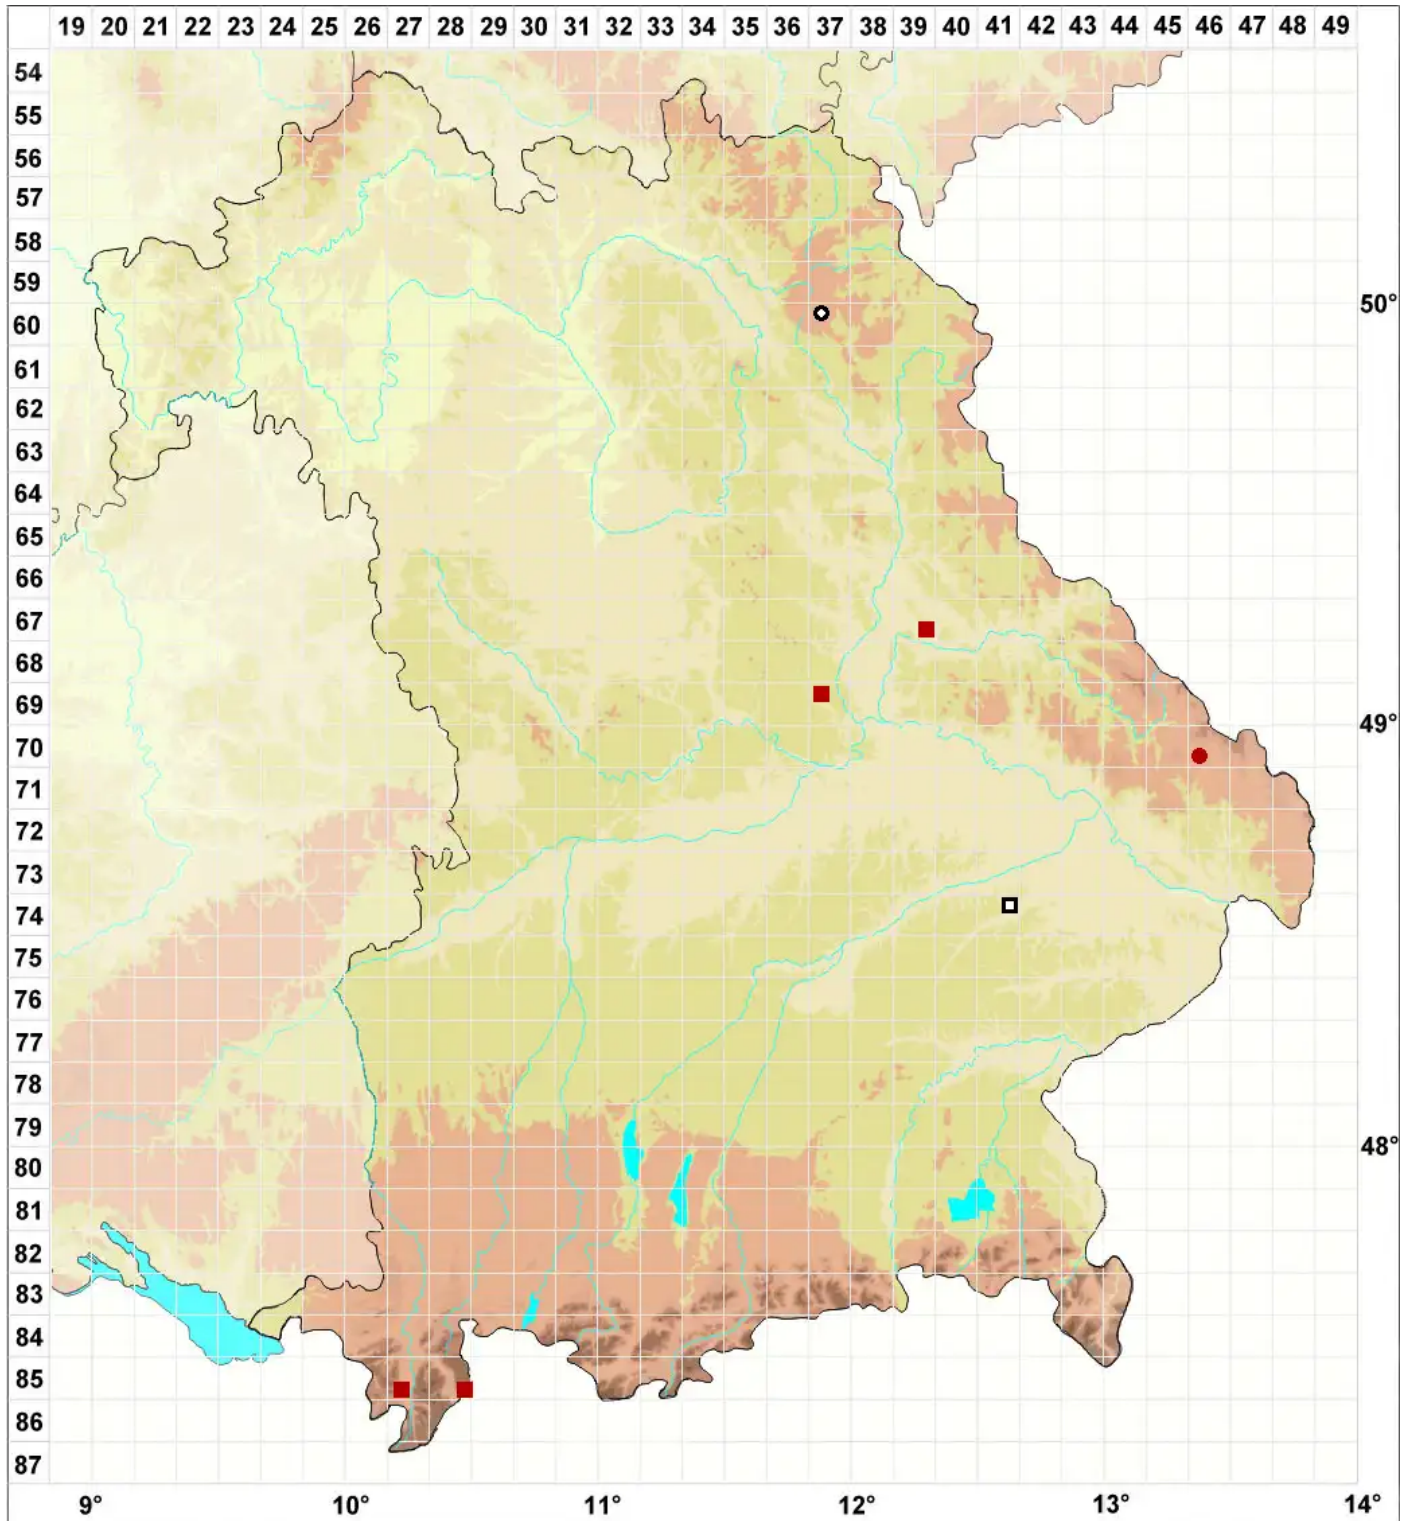

# Callicladium haldanianum (Grev.) H.A.Crum

Schönzweigmoss, Haldanians Falschschlafmoos

Legende:

**Symbole:**

Ausgefülltes Symbol:  
Zeitraum von 1980 bis heute (Aktuelle Angabe)

Leeres Symbol:  
Zeitraum vor 1980 (Altangabe)

Quadrat: Herbarbeleg