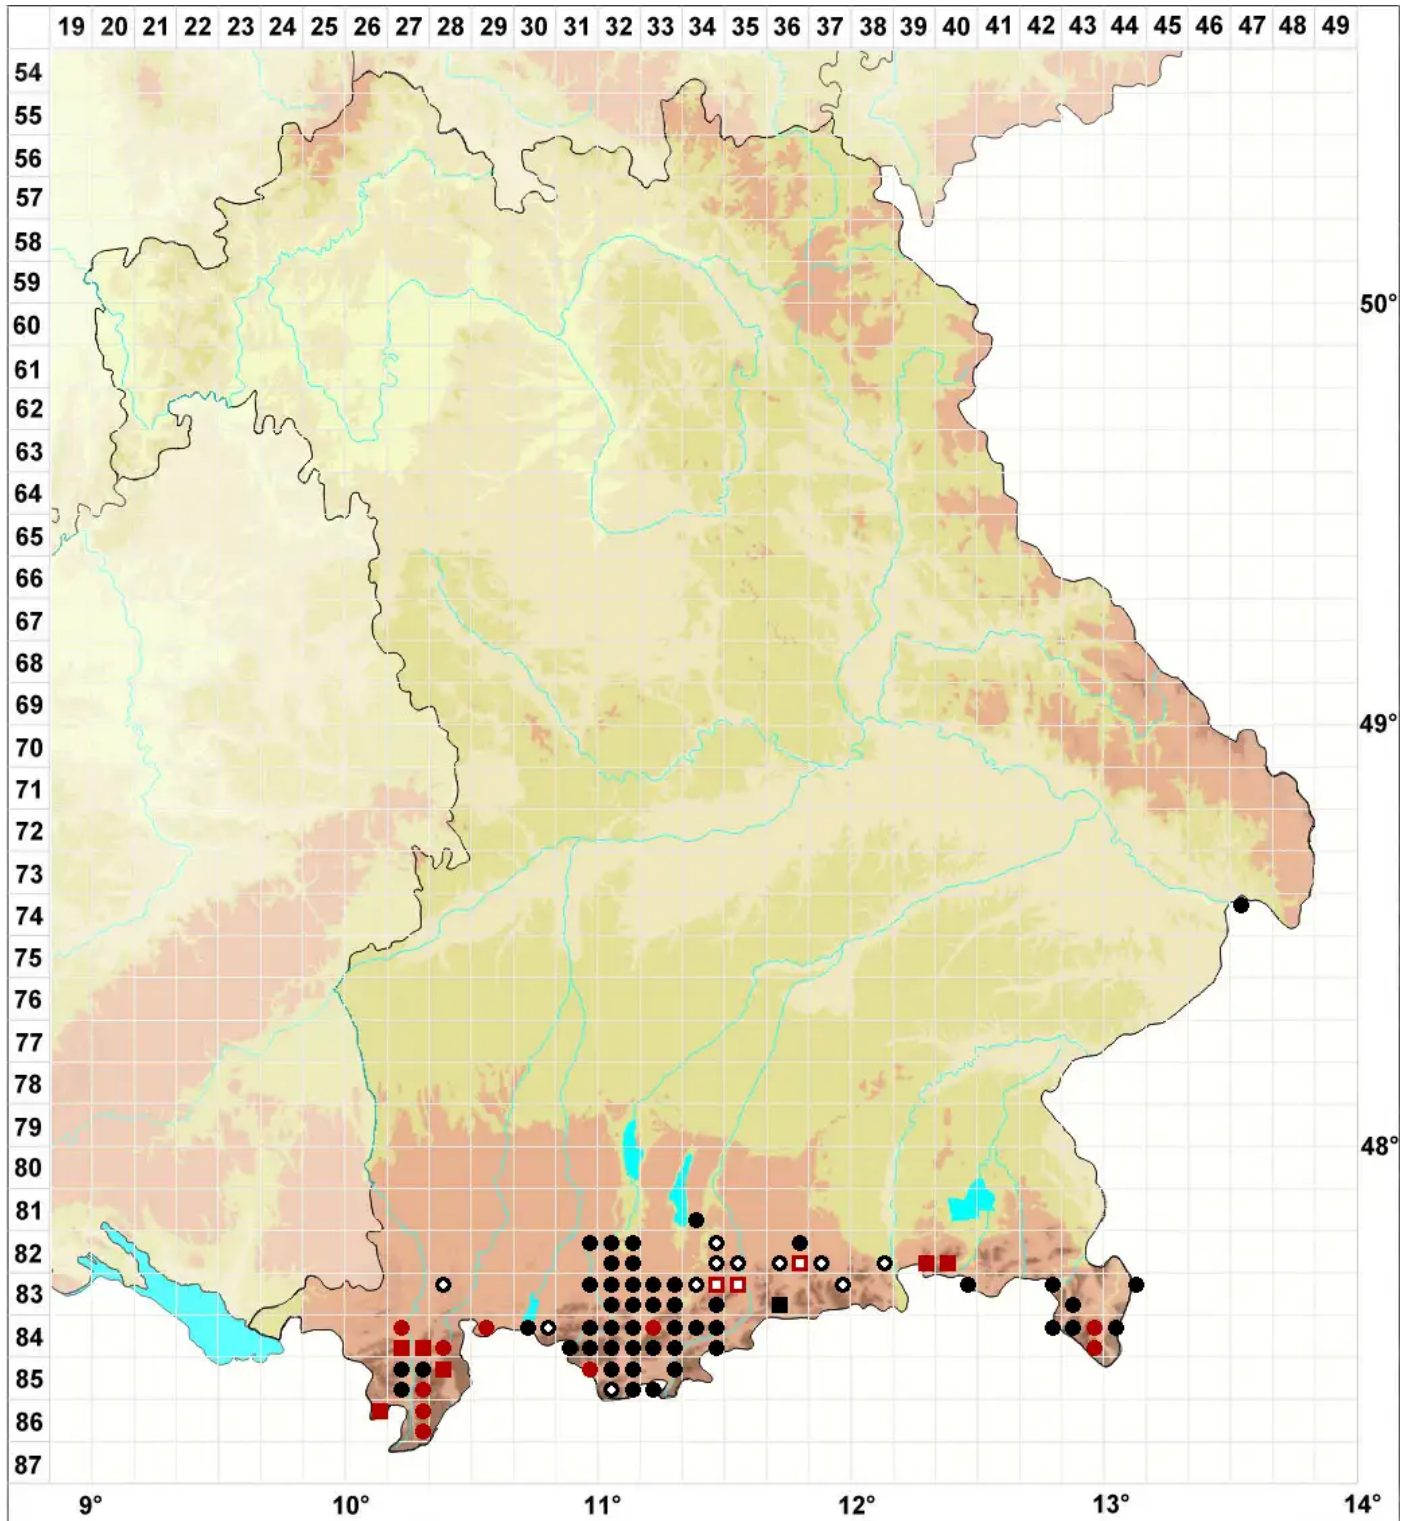

Brotherella lorentziana (Molendo ex Lorentz) Loeske ex M.Fleis

Lorentz'sches Ölglanzmoos

Legende:

Symbole:

Ausgefülltes Symbol:
Zeitraum von 1980 bis heute (Aktuelle Angabe)

Leeres Symbol:
Zeitraum vor 1980 (Altangabe)

Quadrat: Herbarbeleg