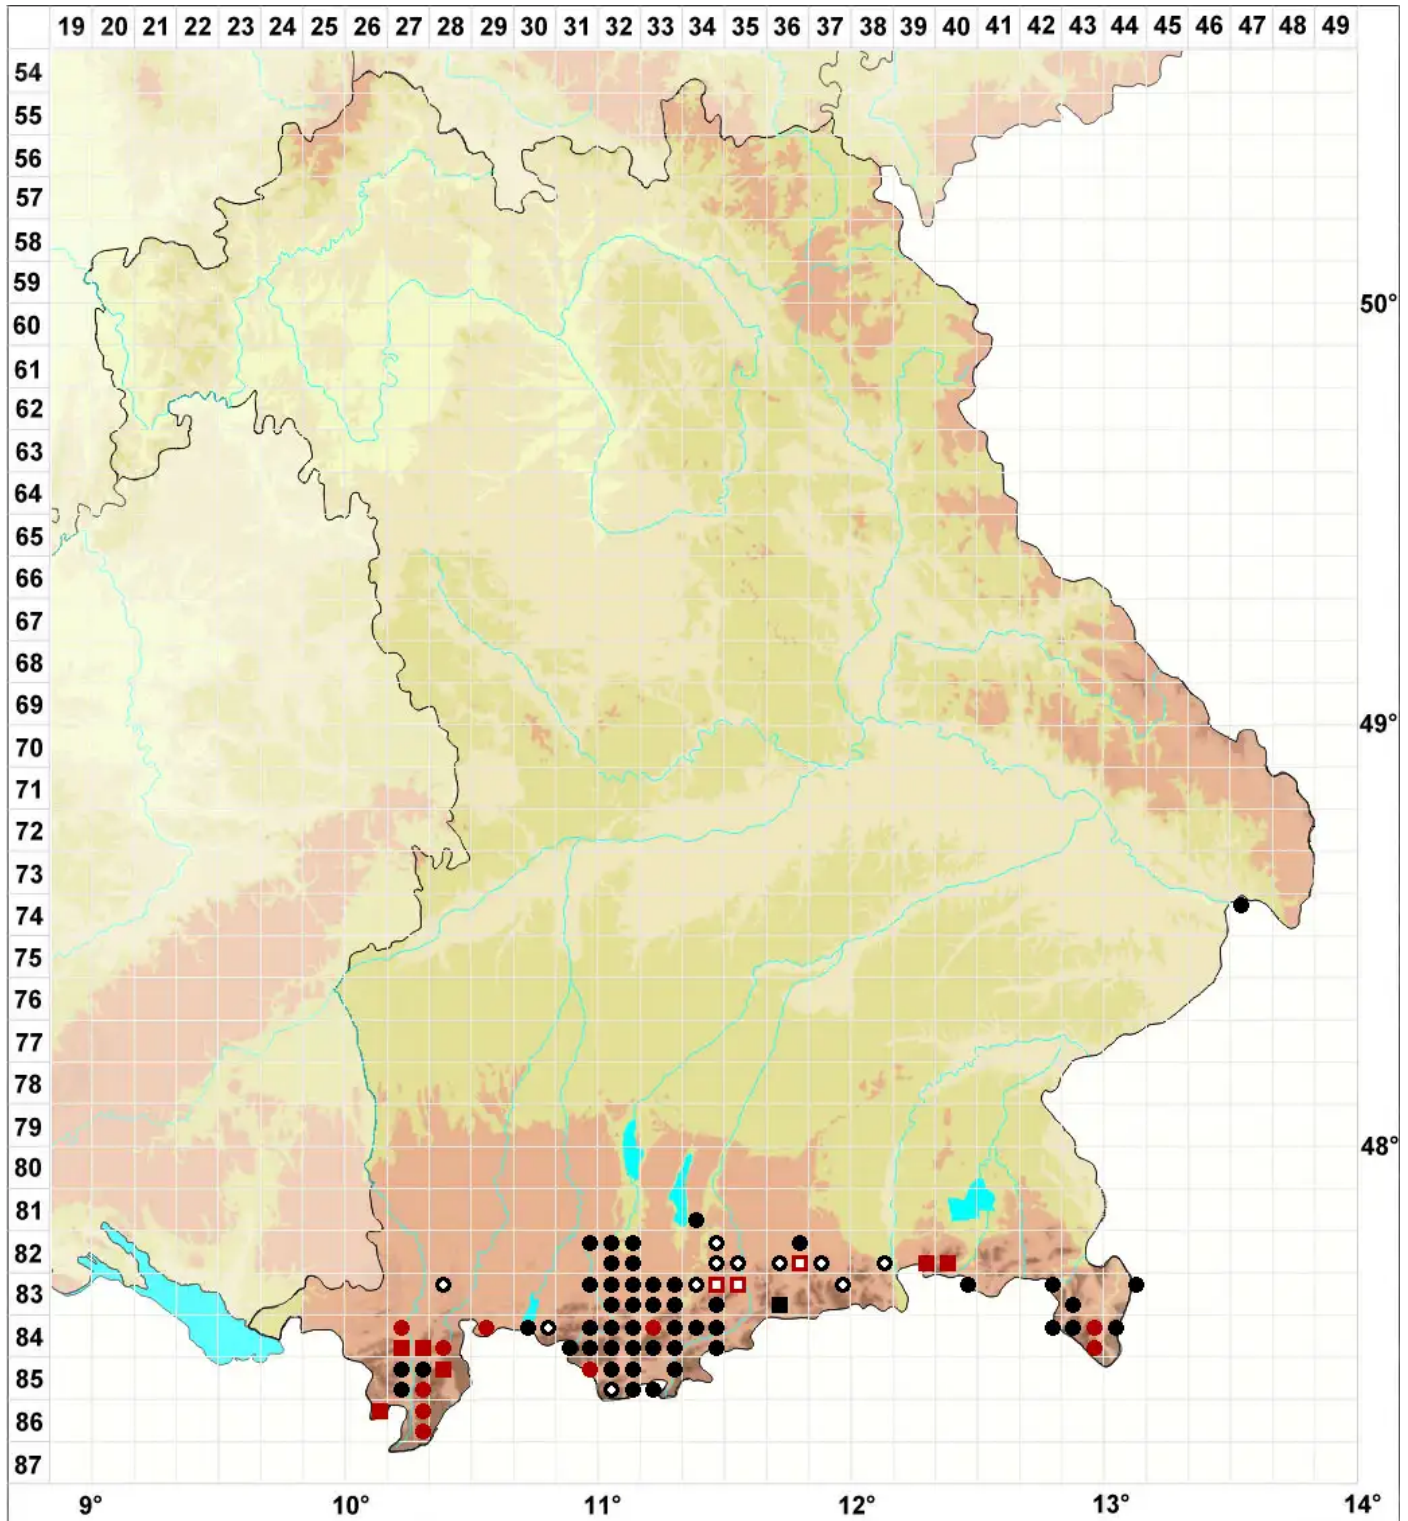

# Brotherella lorentziana (Molendo ex Lorentz) Loeske ex M.Fleis

## Lorentz'sches Ölglanzmoos

Legende:

**Symbole:**  
Ausgefülltes Symbol:  
Zeitraum von 1980 bis heute (Aktuelle Angabe)  
Leeres Symbol:  
Zeitraum vor 1980 (Altangabe)  
Quadrat: Herbarbeleg