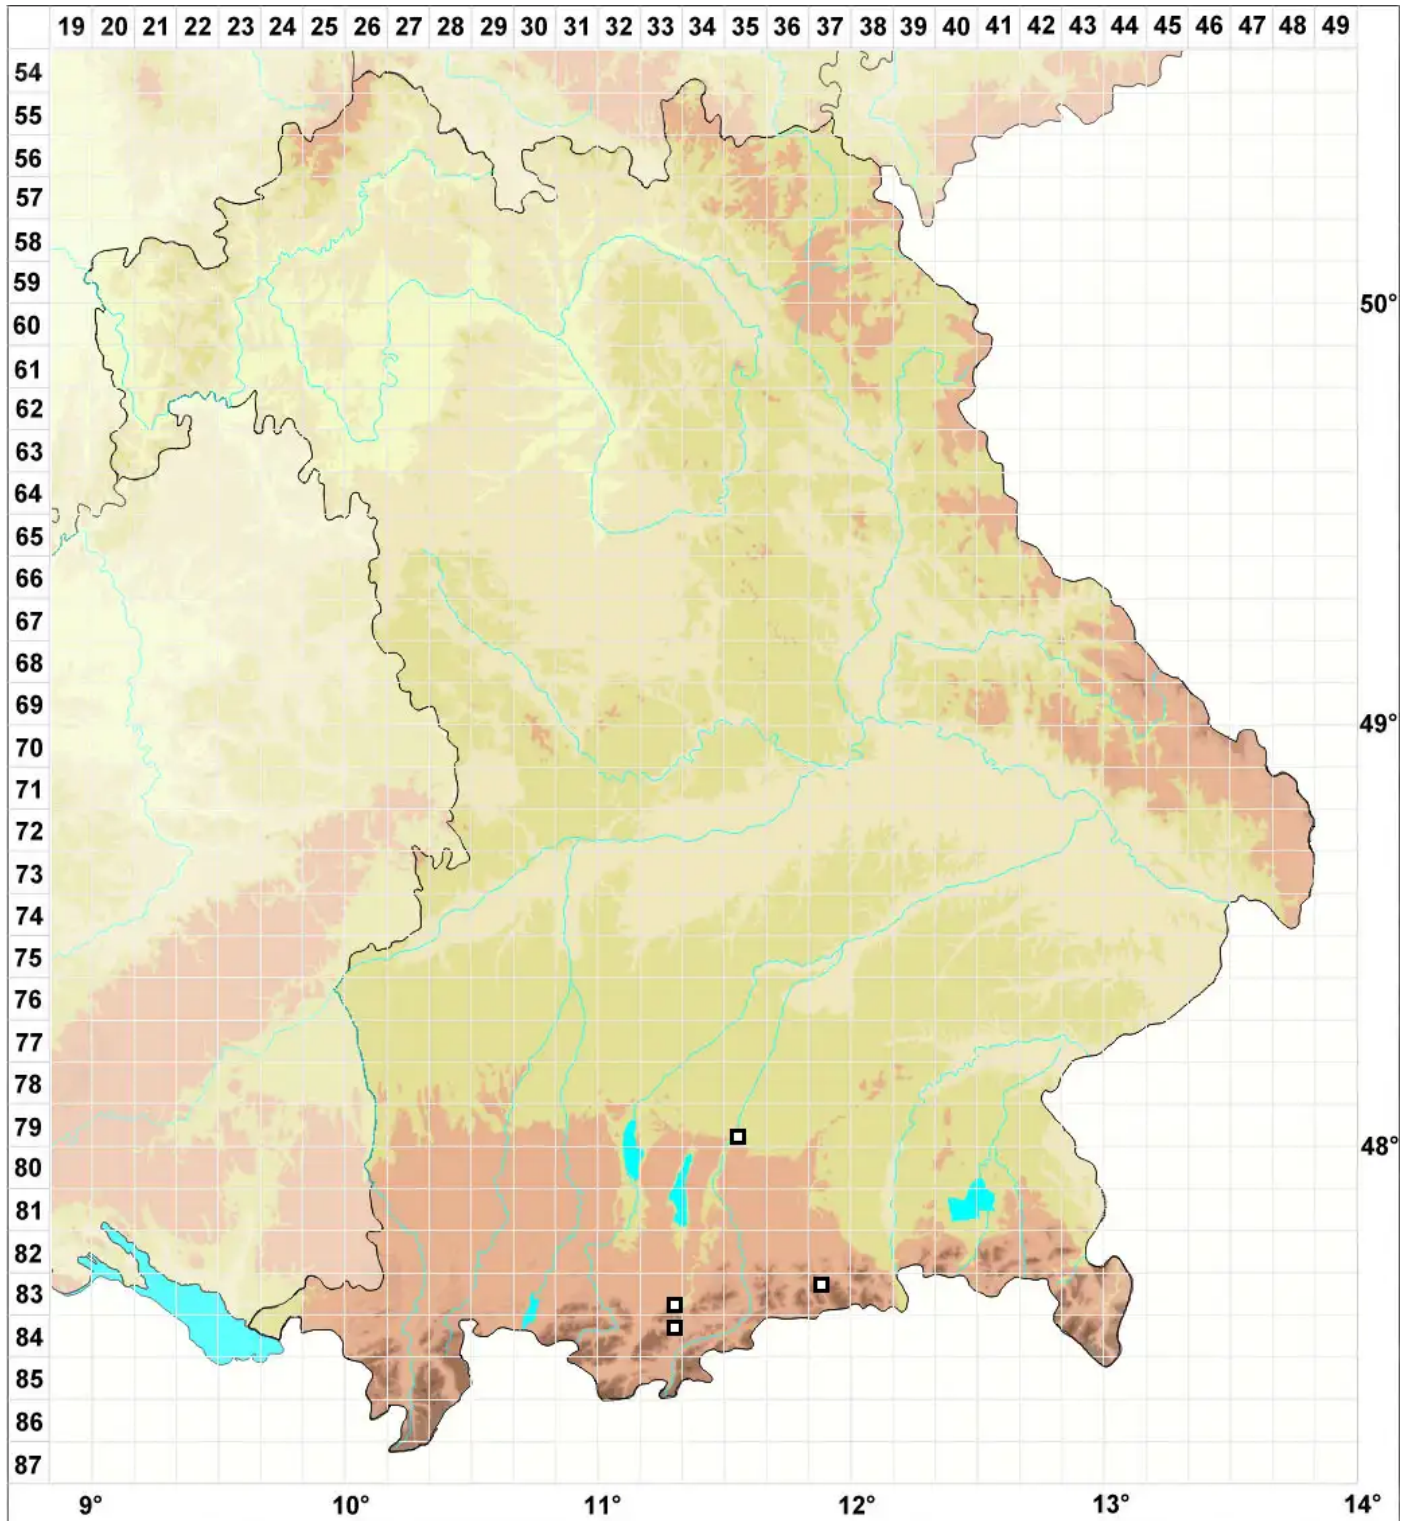

# Heterophyllum affine (Hook.) M.Fleisch.

Verwandtes Wechselblattmoos

Legende:

**Symbole:**

Ausgefülltes Symbol:  
Zeitraum von 1980 bis heute (Aktuelle Angabe)

Leeres Symbol:  
Zeitraum vor 1980 (Altangabe)

Quadrat: Herbarbeleg