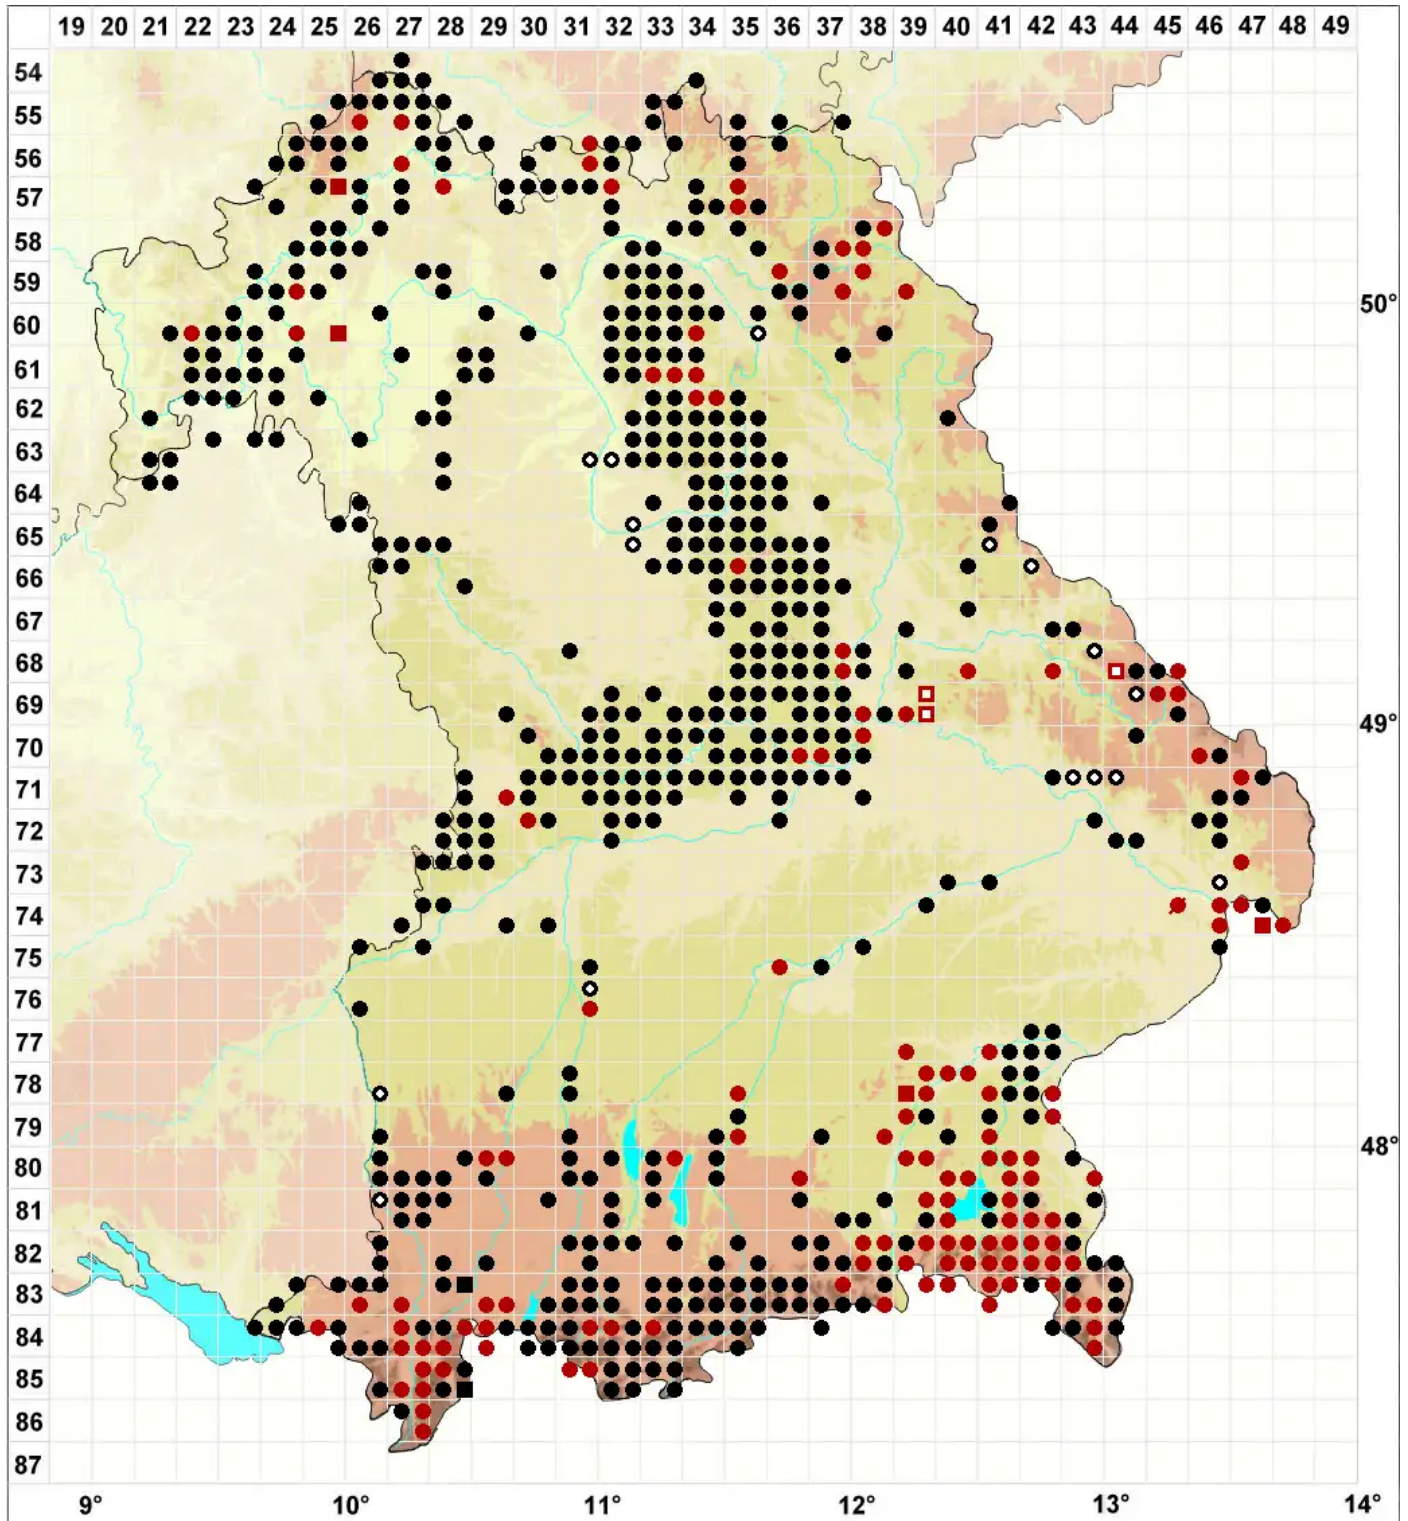

# Alleniella complanata (Hedw.) S.Olsson, Enroth & D.Quandt

Glattes Flagellen-Neckermooß

Legende:

**Symbole:**

Ausgefülltes Symbol:  
Zeitraum von 1980 bis heute (Aktuelle Angabe)

Leeres Symbol:  
Zeitraum vor 1980 (Altangabe)

Quadrat: Herbarbeleg