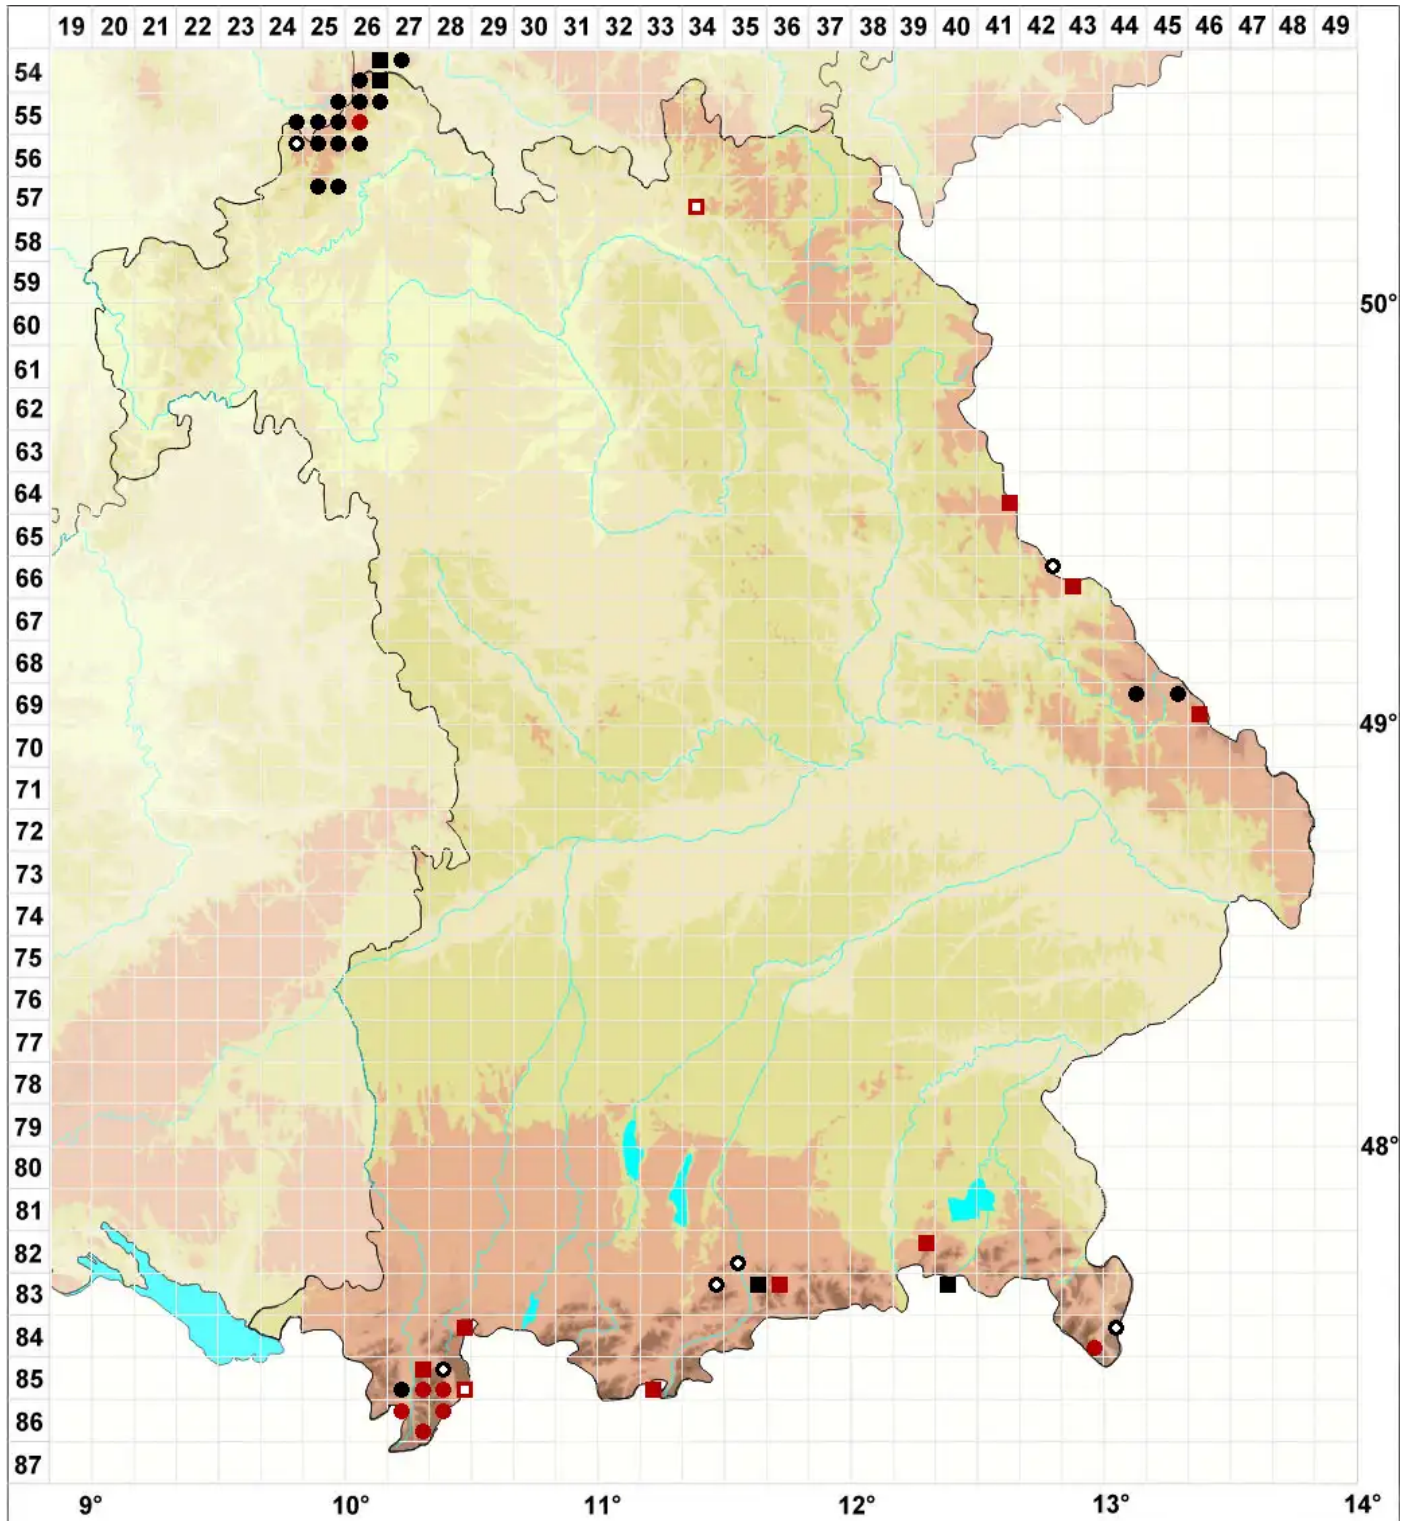

Brachythecium geheebii Milde

Geheeb's Kurzbüchsenmoos

Legende:

- Symbole:**
- Ausgefülltes Symbol:
Zeitraum von 1980 bis heute (Aktuelle Angabe)
 - Leeres Symbol:
Zeitraum vor 1980 (Altangabe)
 - Quadrat: Herbarbeleg