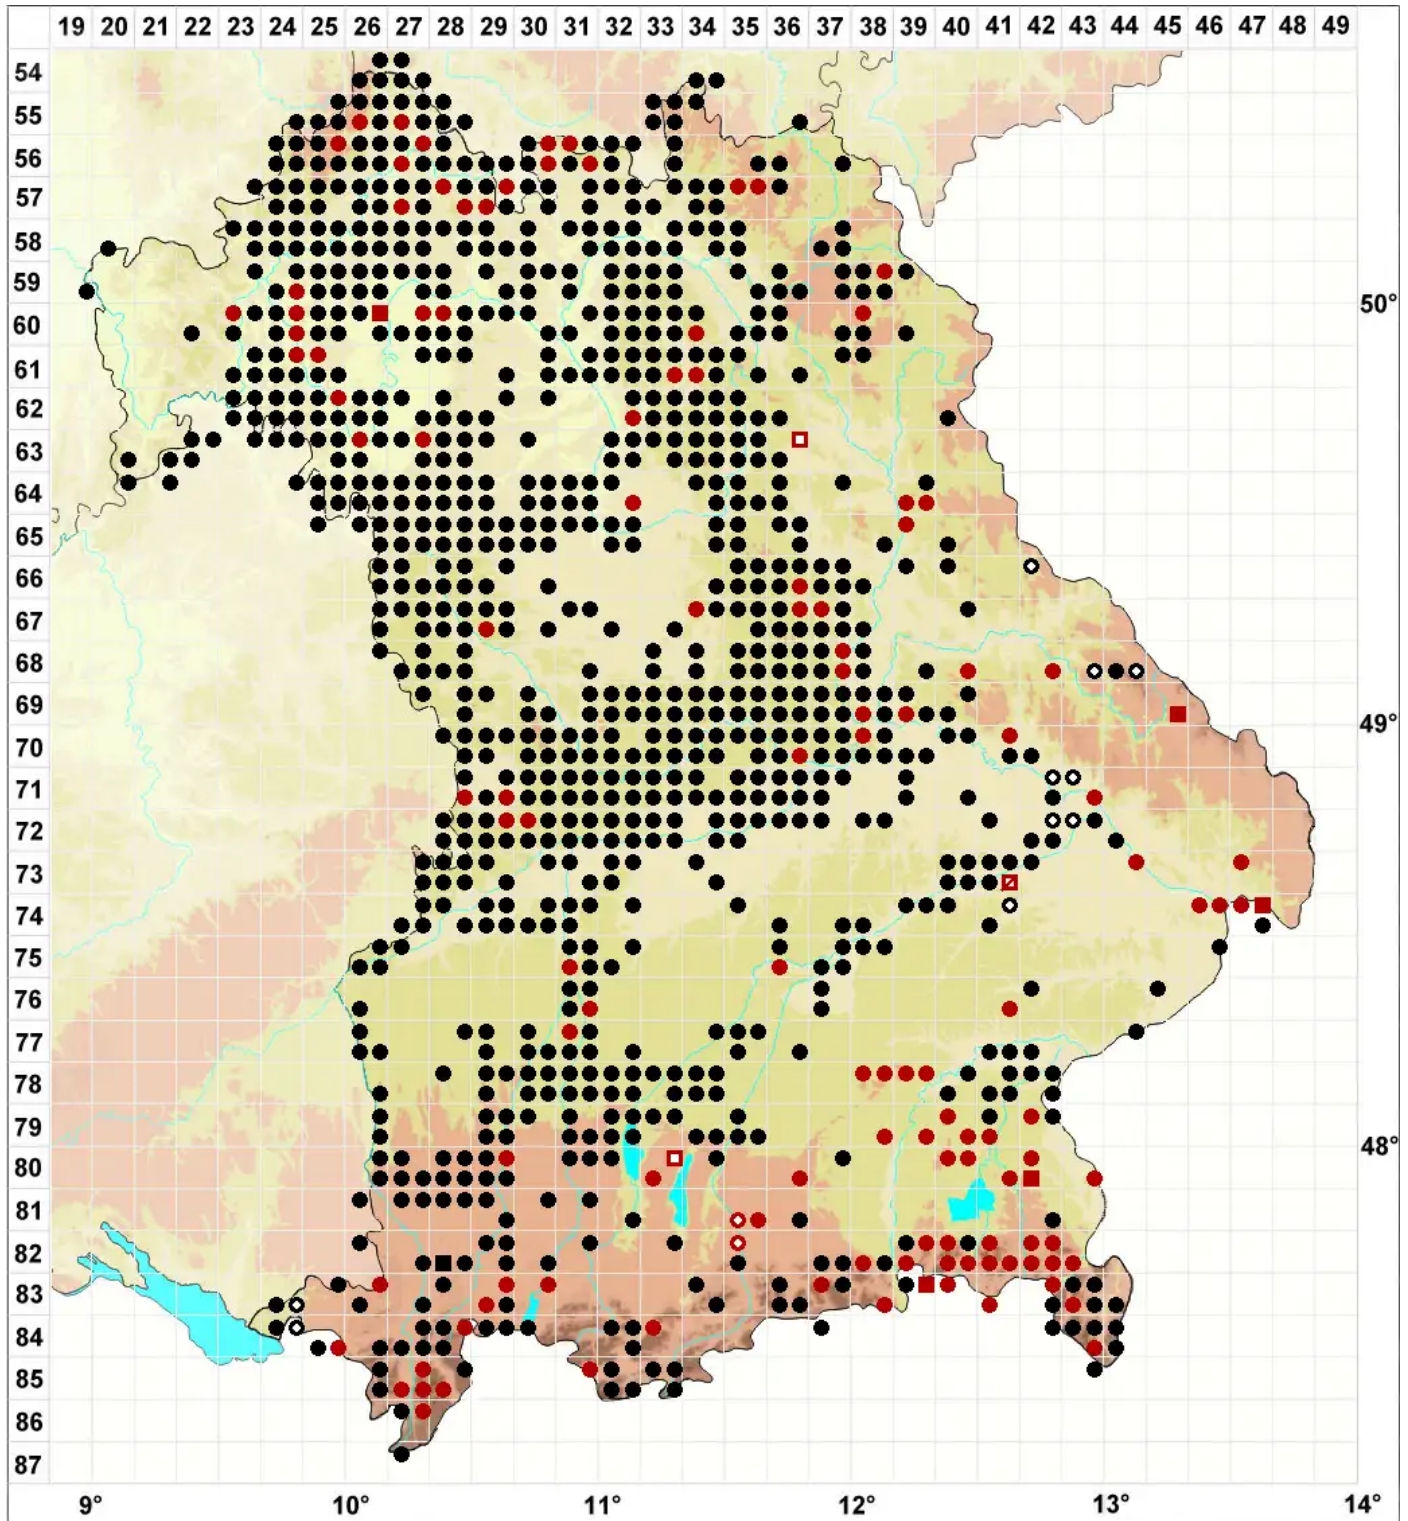

# Homalothecium lutescens (Hedw.) H.Rob.

Echtes Goldmoos

Legende:

- Symbole:**
- Ausgefülltes Symbol:  
Zeitraum von 1980 bis heute (Aktuelle Angabe)
  - Leeres Symbol:  
Zeitraum vor 1980 (Altangabe)
  - Quadrat: Herbarbeleg