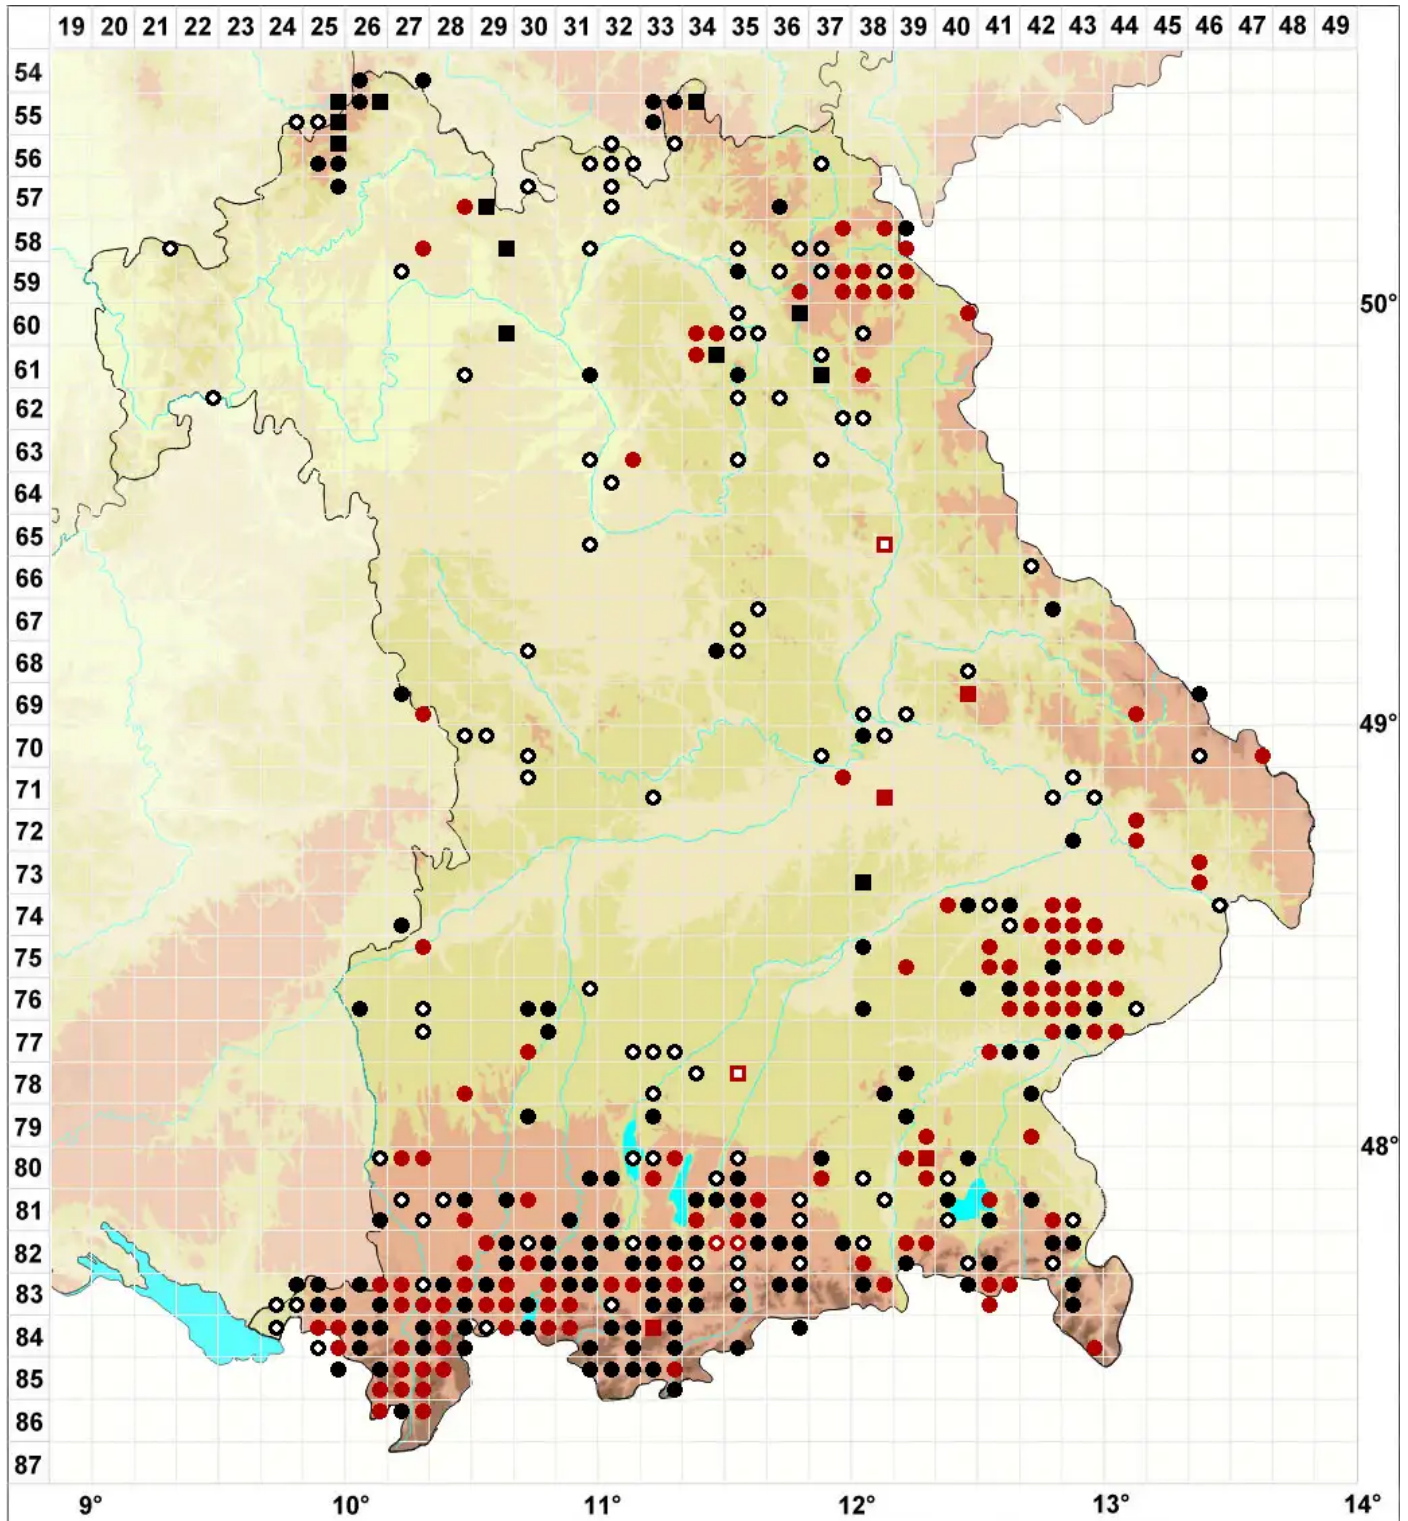

Tomentypnum nitens (Hedw.) Loeske

Glänzendes Filzschlafmoos

Legende:

- Symbole:**
- Ausgefülltes Symbol:
Zeitraum von 1980 bis heute (Aktuelle Angabe)
 - Leeres Symbol:
Zeitraum vor 1980 (Altangabe)
 - Quadrat: Herbarbeleg