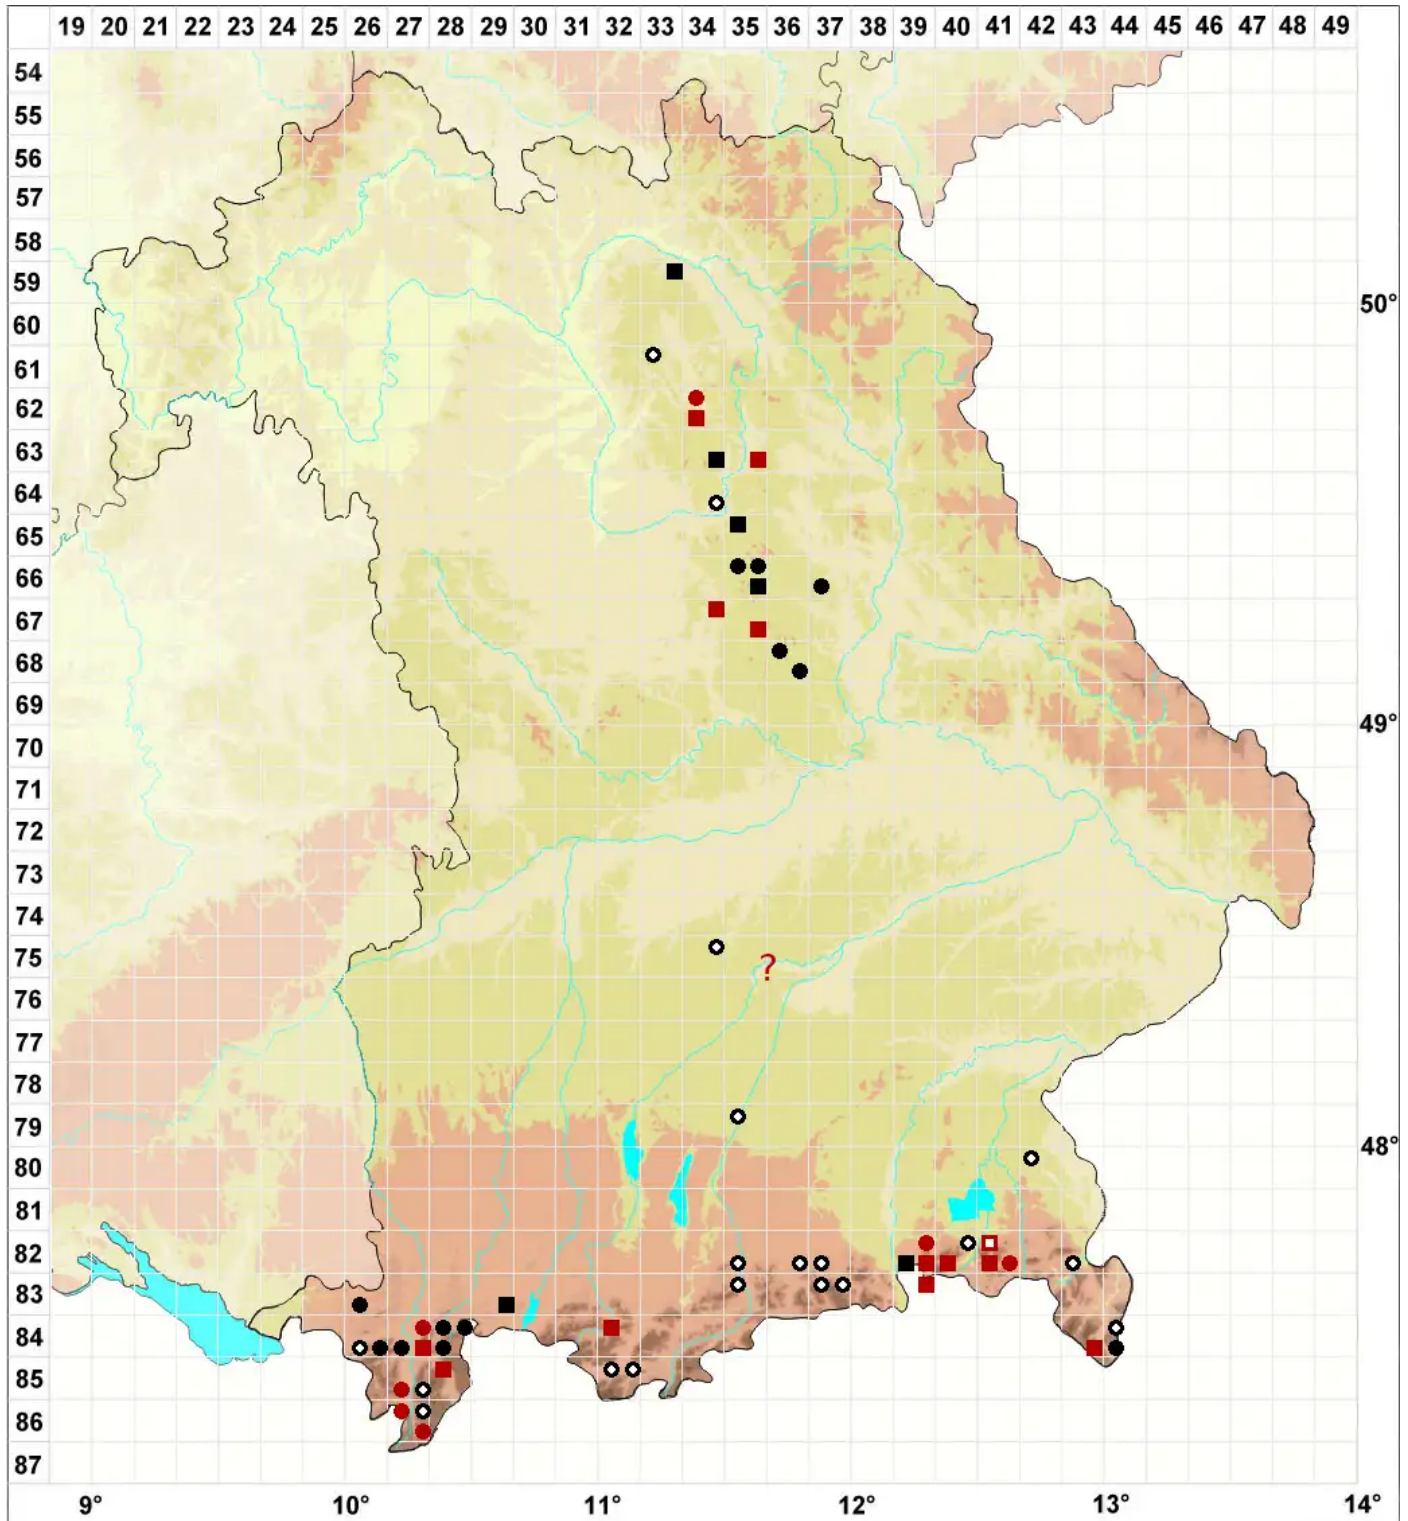

# Homalothecium philippeanum (Spruce) Schimp.

Langrippiges Goldmoos

Legende:

**Symbole:**  
Ausgefülltes Symbol:  
Zeitraum von 1980 bis heute (Aktuelle Angabe)  
Leeres Symbol:  
Zeitraum vor 1980 (Altangabe)  
Quadrat: Herbarbeleg