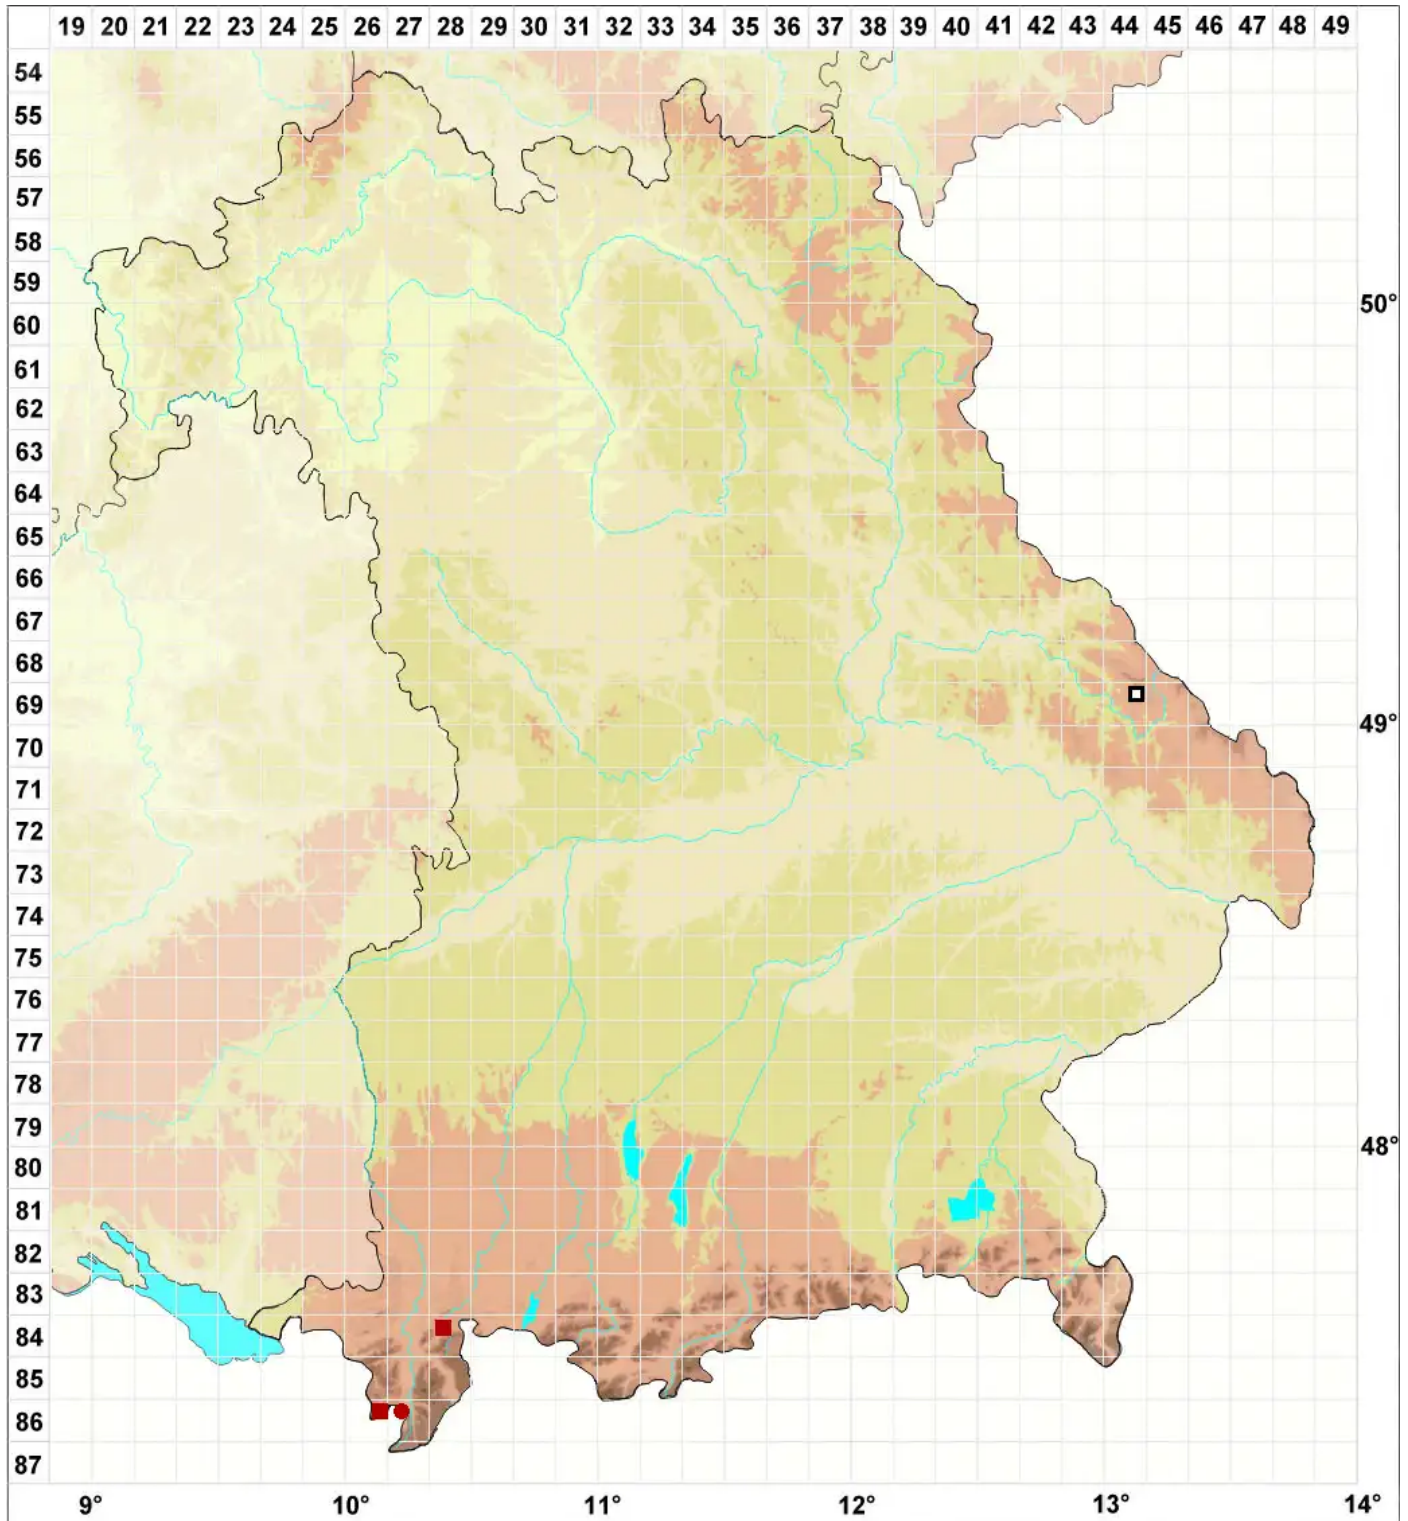

# Tayloria splachnoides (Schleich. ex Schwägr.) Hook.

Schlangenzahn-Halsmoos, Schirmmoosartiges Halsmoos

Legende:

**Symbole:**

Ausgefülltes Symbol:  
Zeitraum von 1980 bis heute (Aktuelle Angabe)

Leeres Symbol:  
Zeitraum vor 1980 (Altangabe)

Quadrat: Herbarbeleg