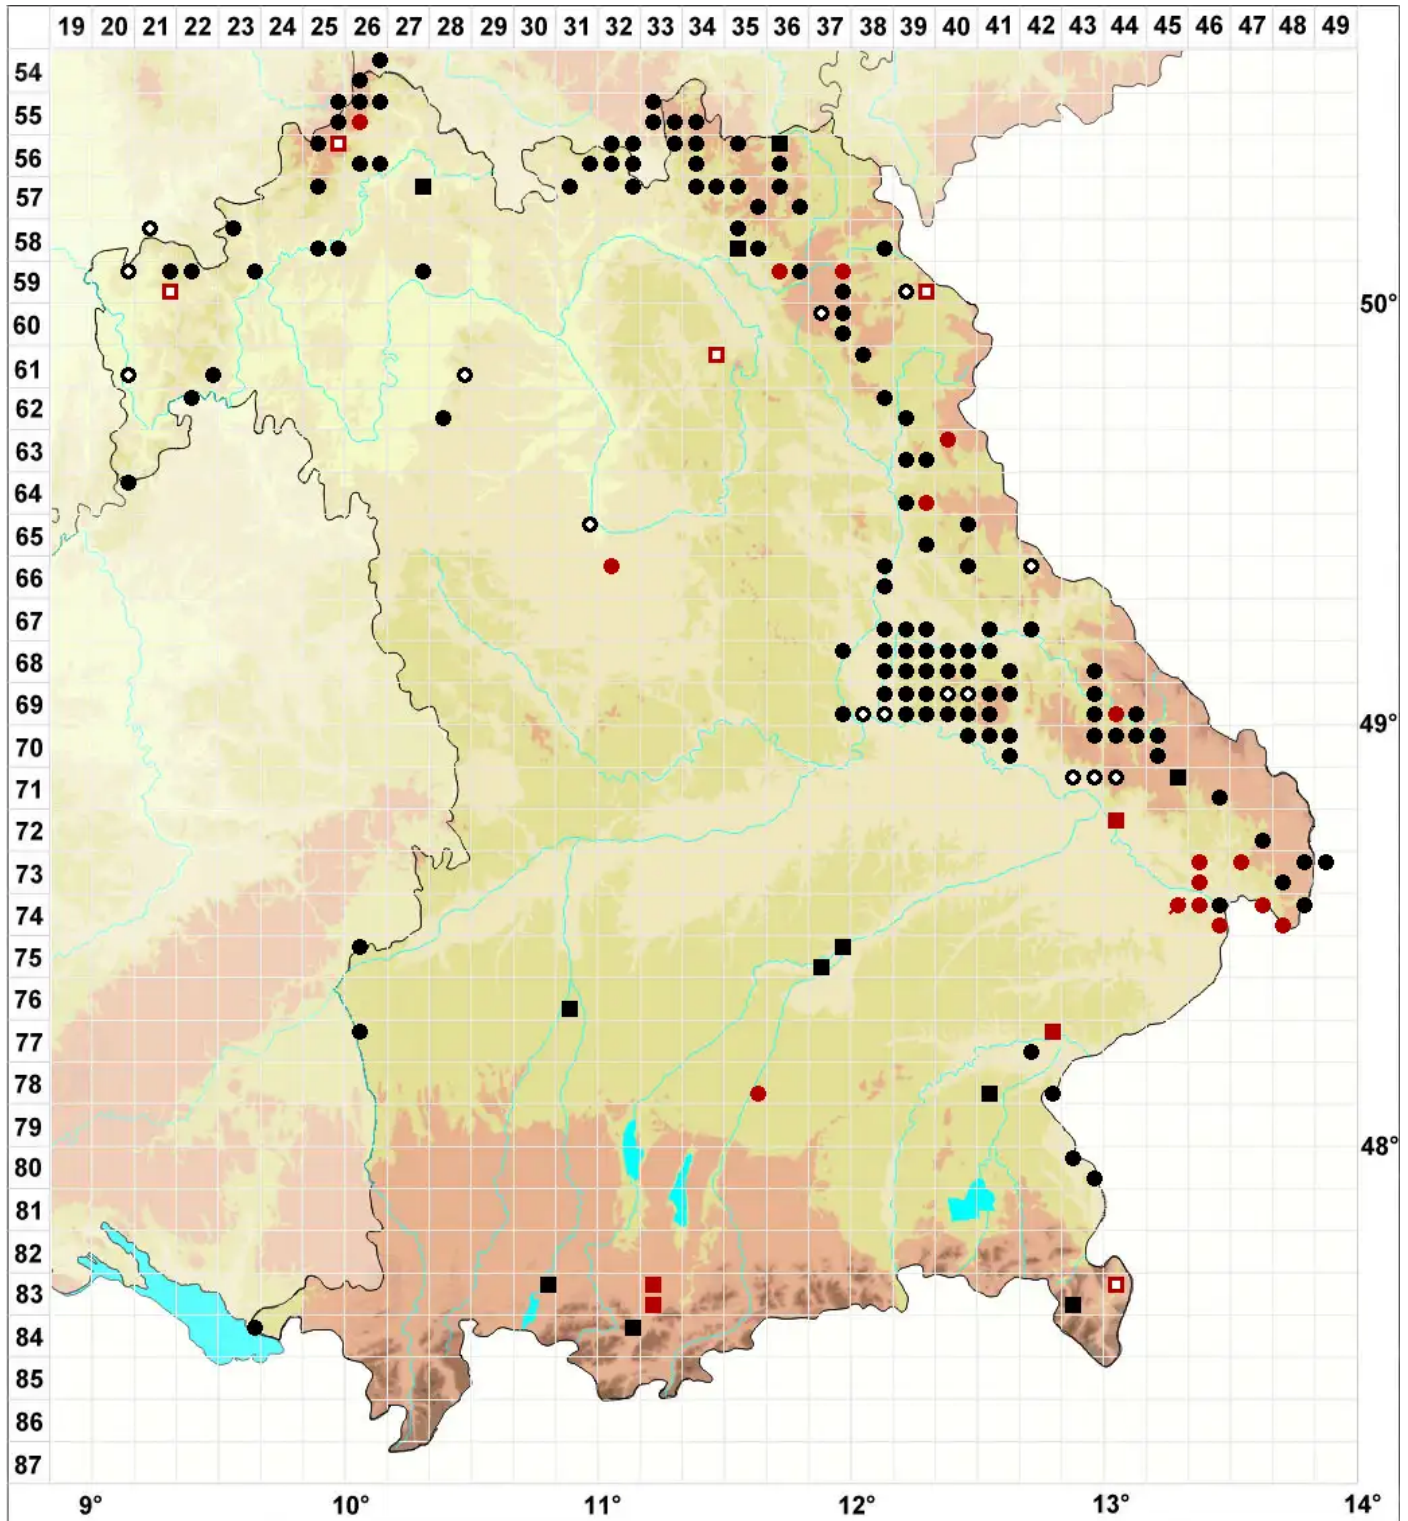

Hygroamblystegium fluviatile (Hedw.) Loeske

Fluß-Wasserstumpfdeckelmoos

Legende:

Symbole:
Ausgefülltes Symbol:
Zeitraum von 1980 bis heute (Aktuelle Angabe)
Leeres Symbol:
Zeitraum vor 1980 (Altangabe)
Quadrat: Herbarbeleg