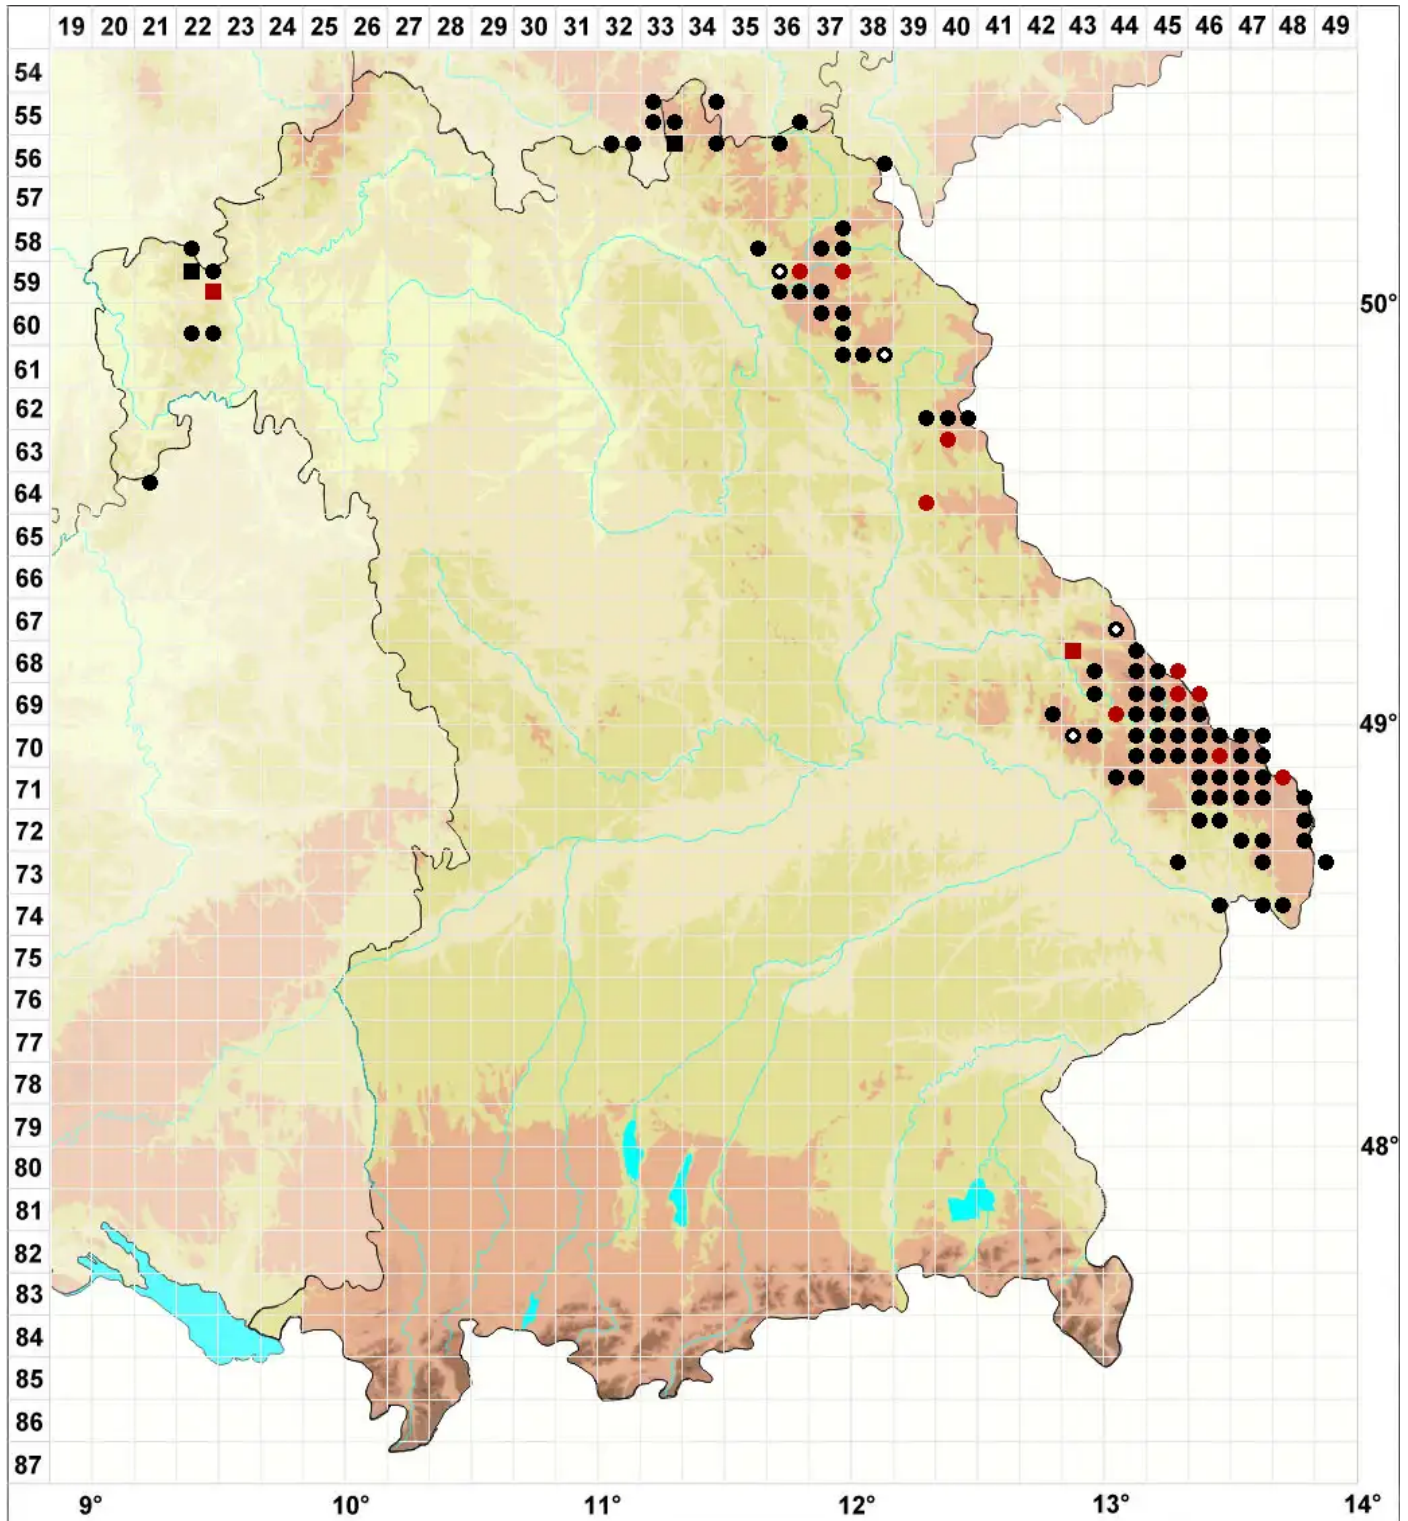

Hygrohypnum ochraceum (Turner ex Wilson) Loeske

Rostgelbes Wasserschlafmoos

Legende:

- Symbole:**
- Ausgefülltes Symbol:
Zeitraum von 1980 bis heute (Aktuelle Angabe)
 - Leeres Symbol:
Zeitraum vor 1980 (Altangabe)
 - Quadrat: Herbarbeleg