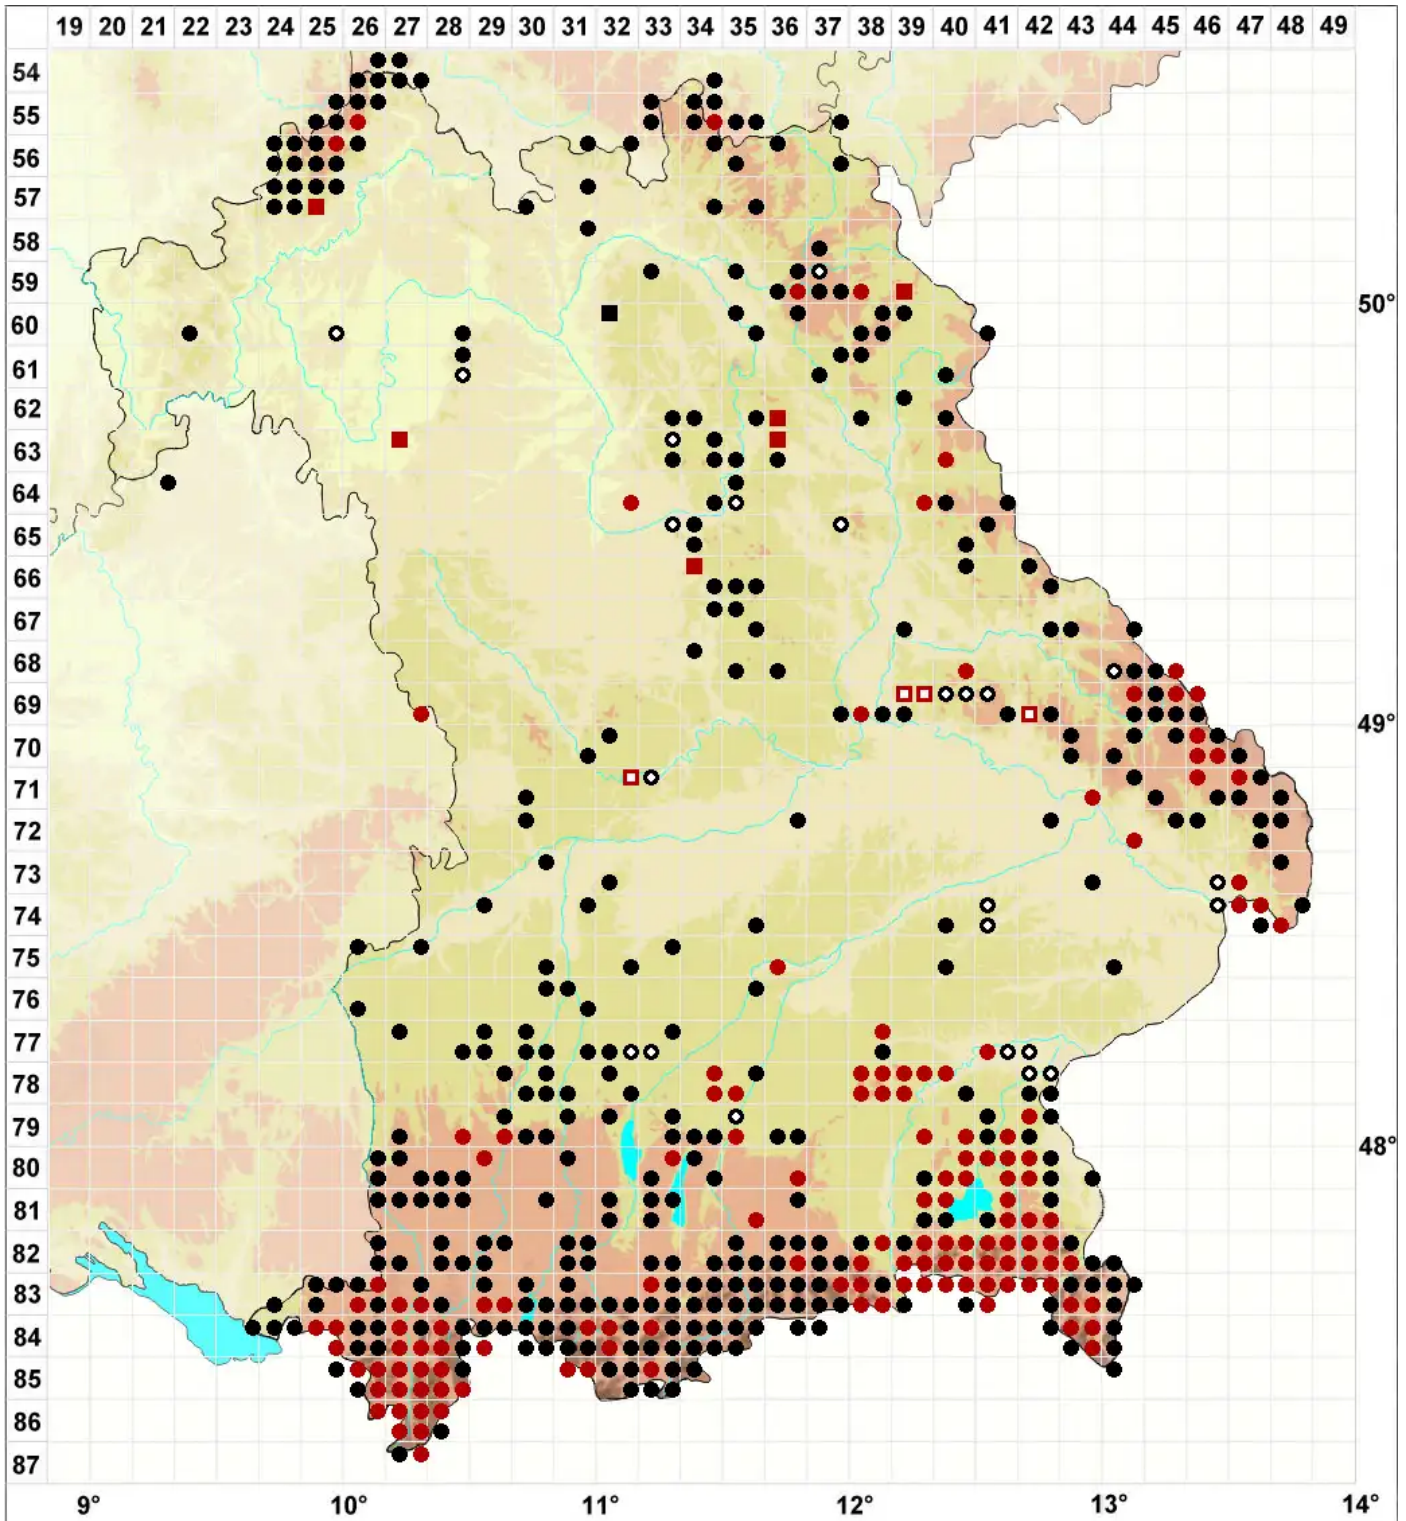

Pterigynandrum filiforme Hedw.

Fädiges Zwirnmoos

Legende:

- Symbole:**
Ausgefülltes Symbol:
Zeitraum von 1980 bis heute (Aktuelle Angabe)
Leeres Symbol:
Zeitraum vor 1980 (Altangabe)
Quadrat: Herbarbeleg