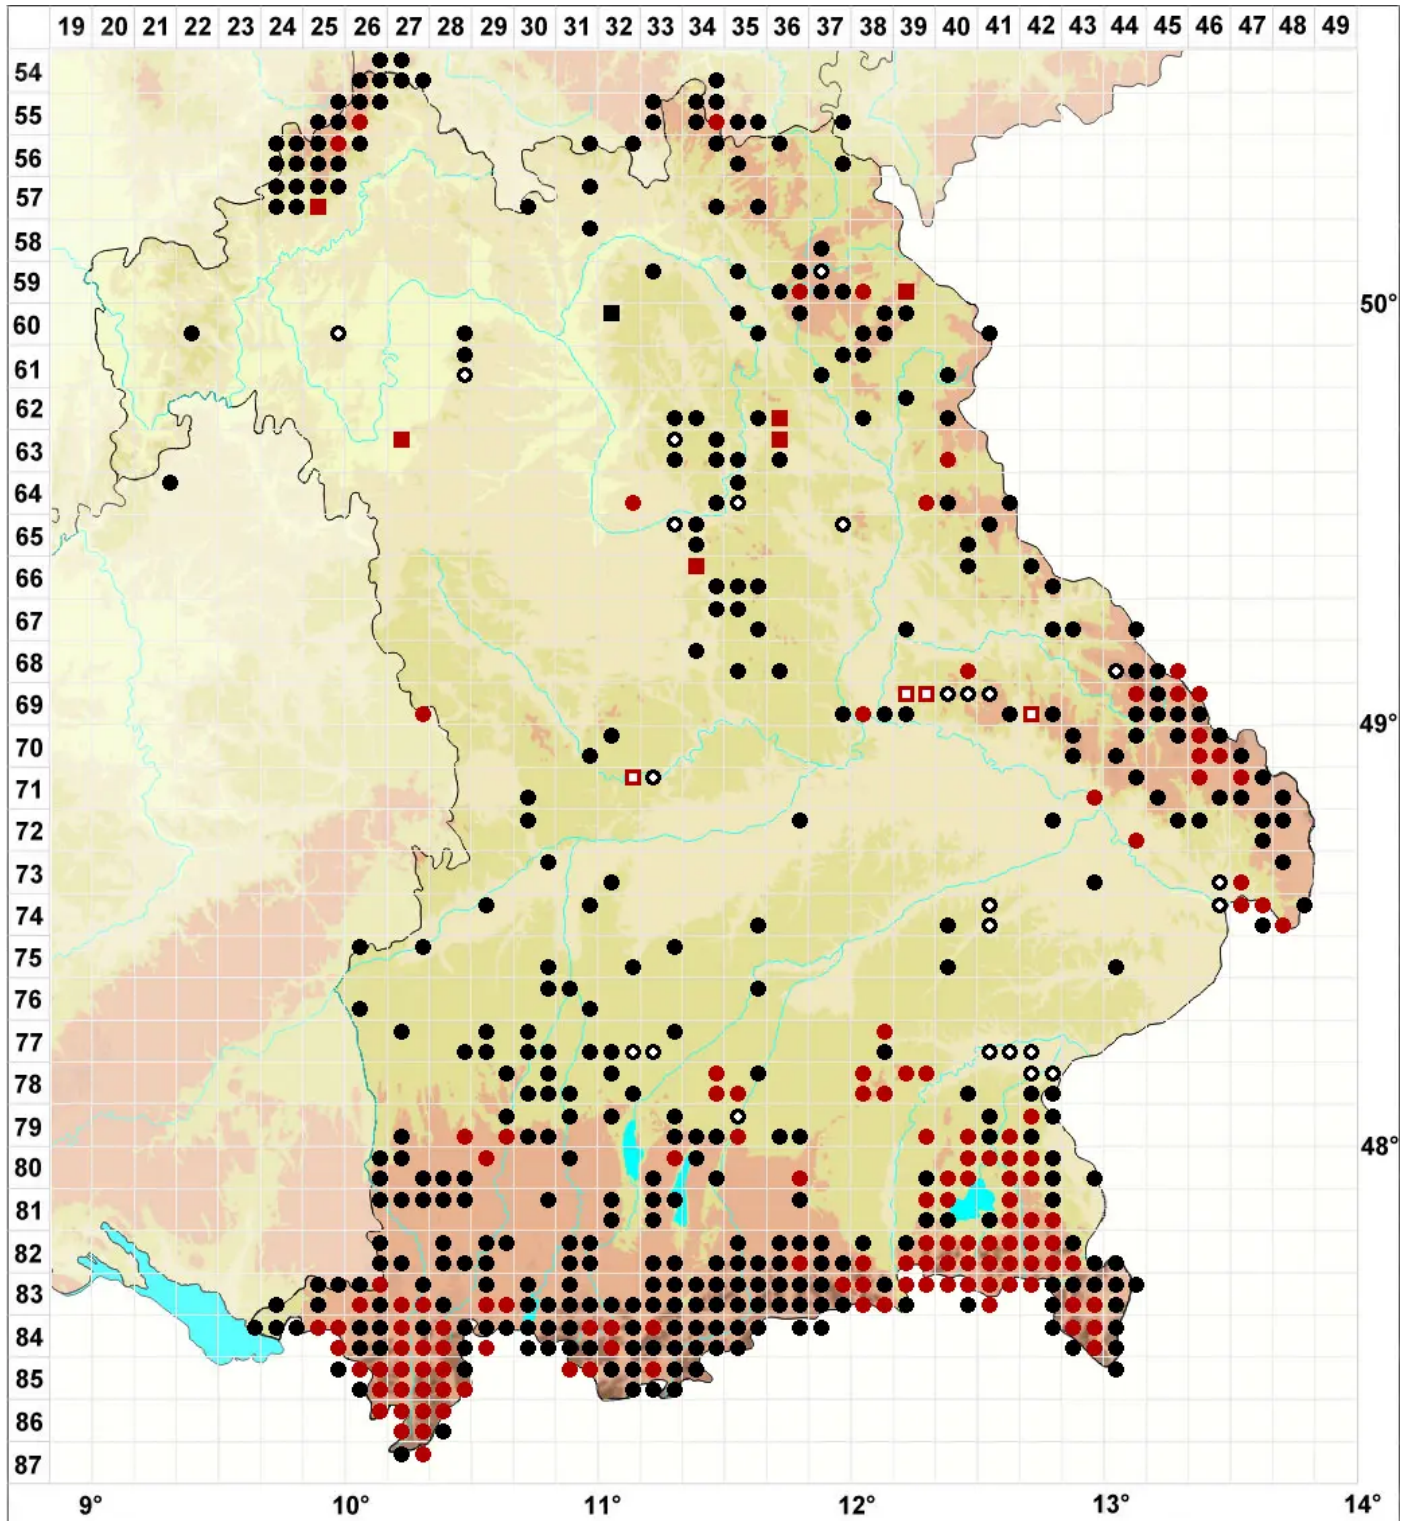

Pterigynandrum filiforme Hedw.

Fädiges Zwirnmoos

Legende:

- Symbole:**
Ausgefülltes Symbol:
Zeitraum von 1980 bis heute (Aktuelle Angabe)
Leeres Symbol:
Zeitraum vor 1980 (Altangabe)
Quadrat: Herbarbeleg