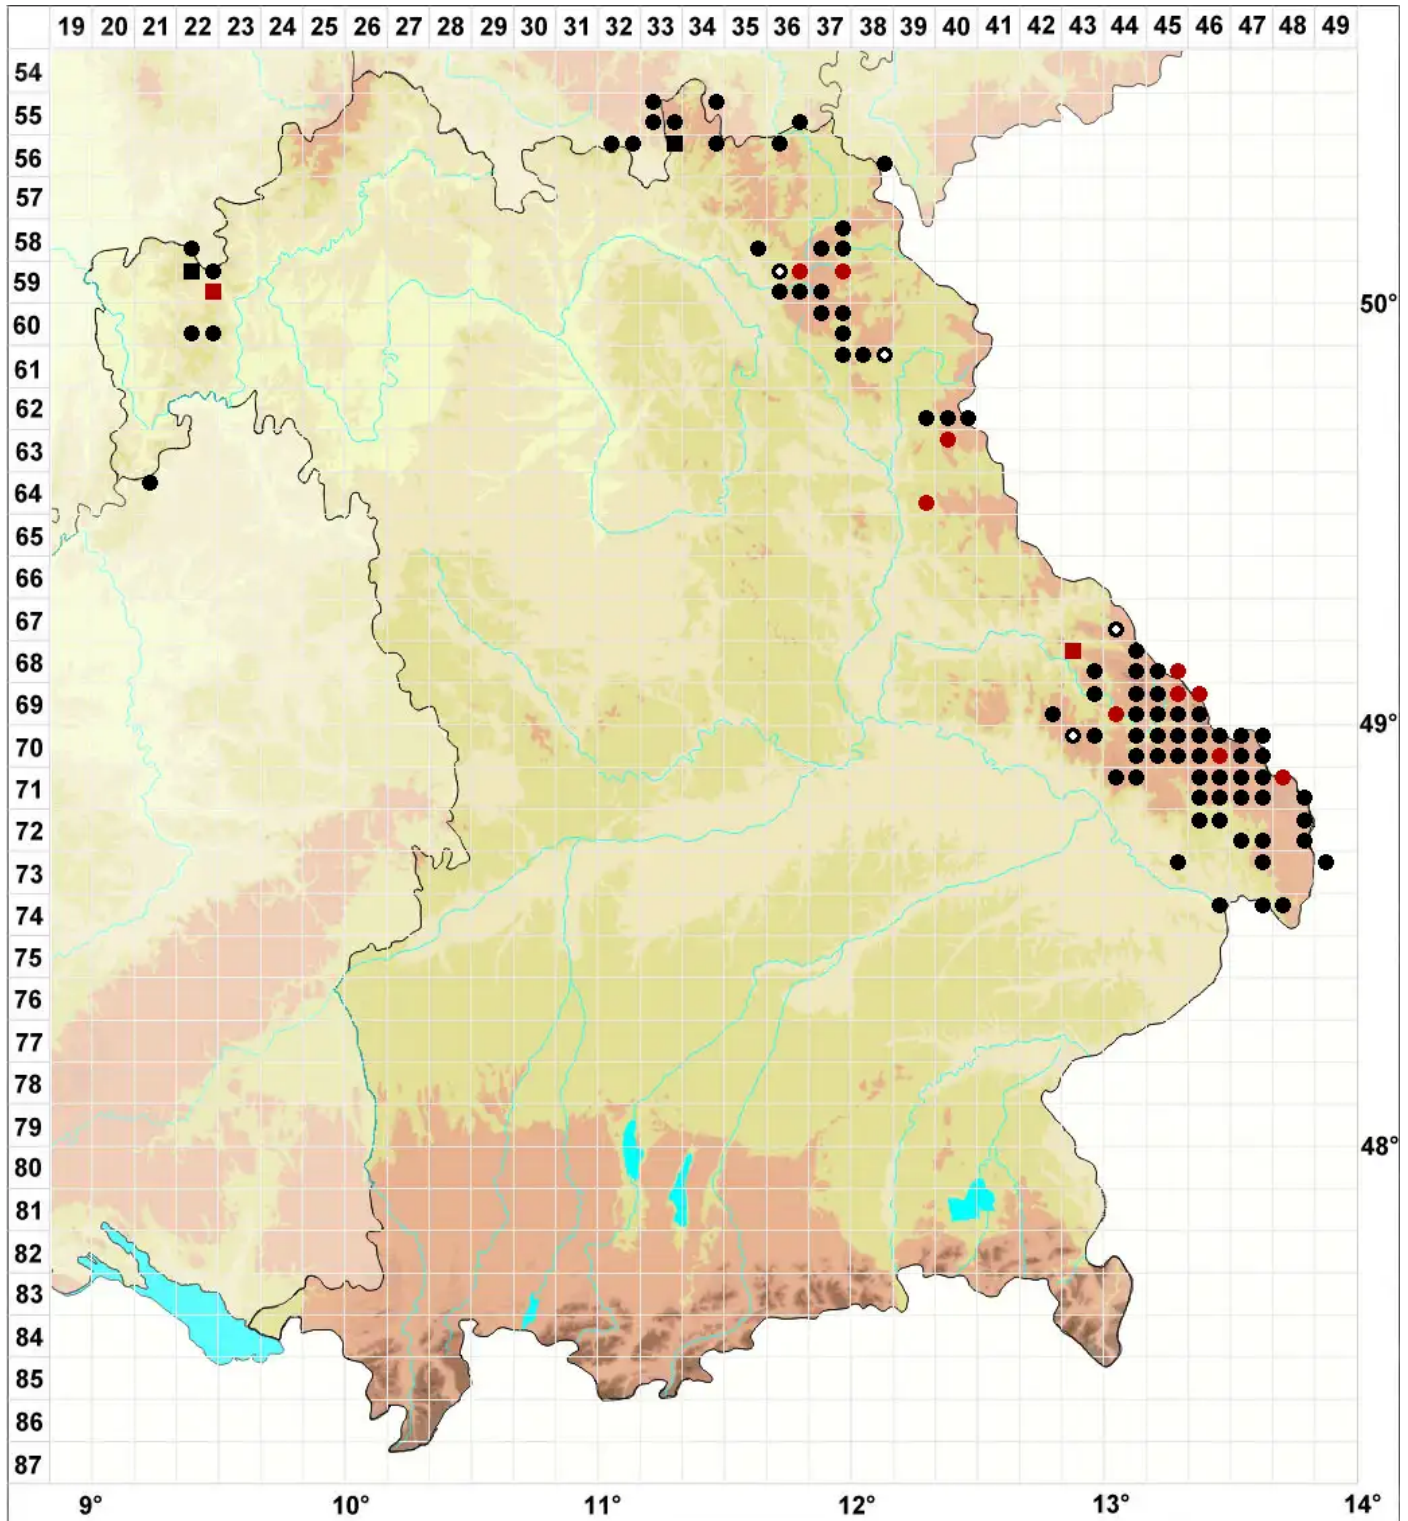

Hygrohypnum ochraceum (Turner ex Wilson) Loeske

Rostgelbes Wasserschlafmoos

Legende:

- Symbole:**
Ausgefülltes Symbol:
Zeitraum von 1980 bis heute (Aktuelle Angabe)
Leeres Symbol:
Zeitraum vor 1980 (Altangabe)
Quadrat: Herbarbeleg