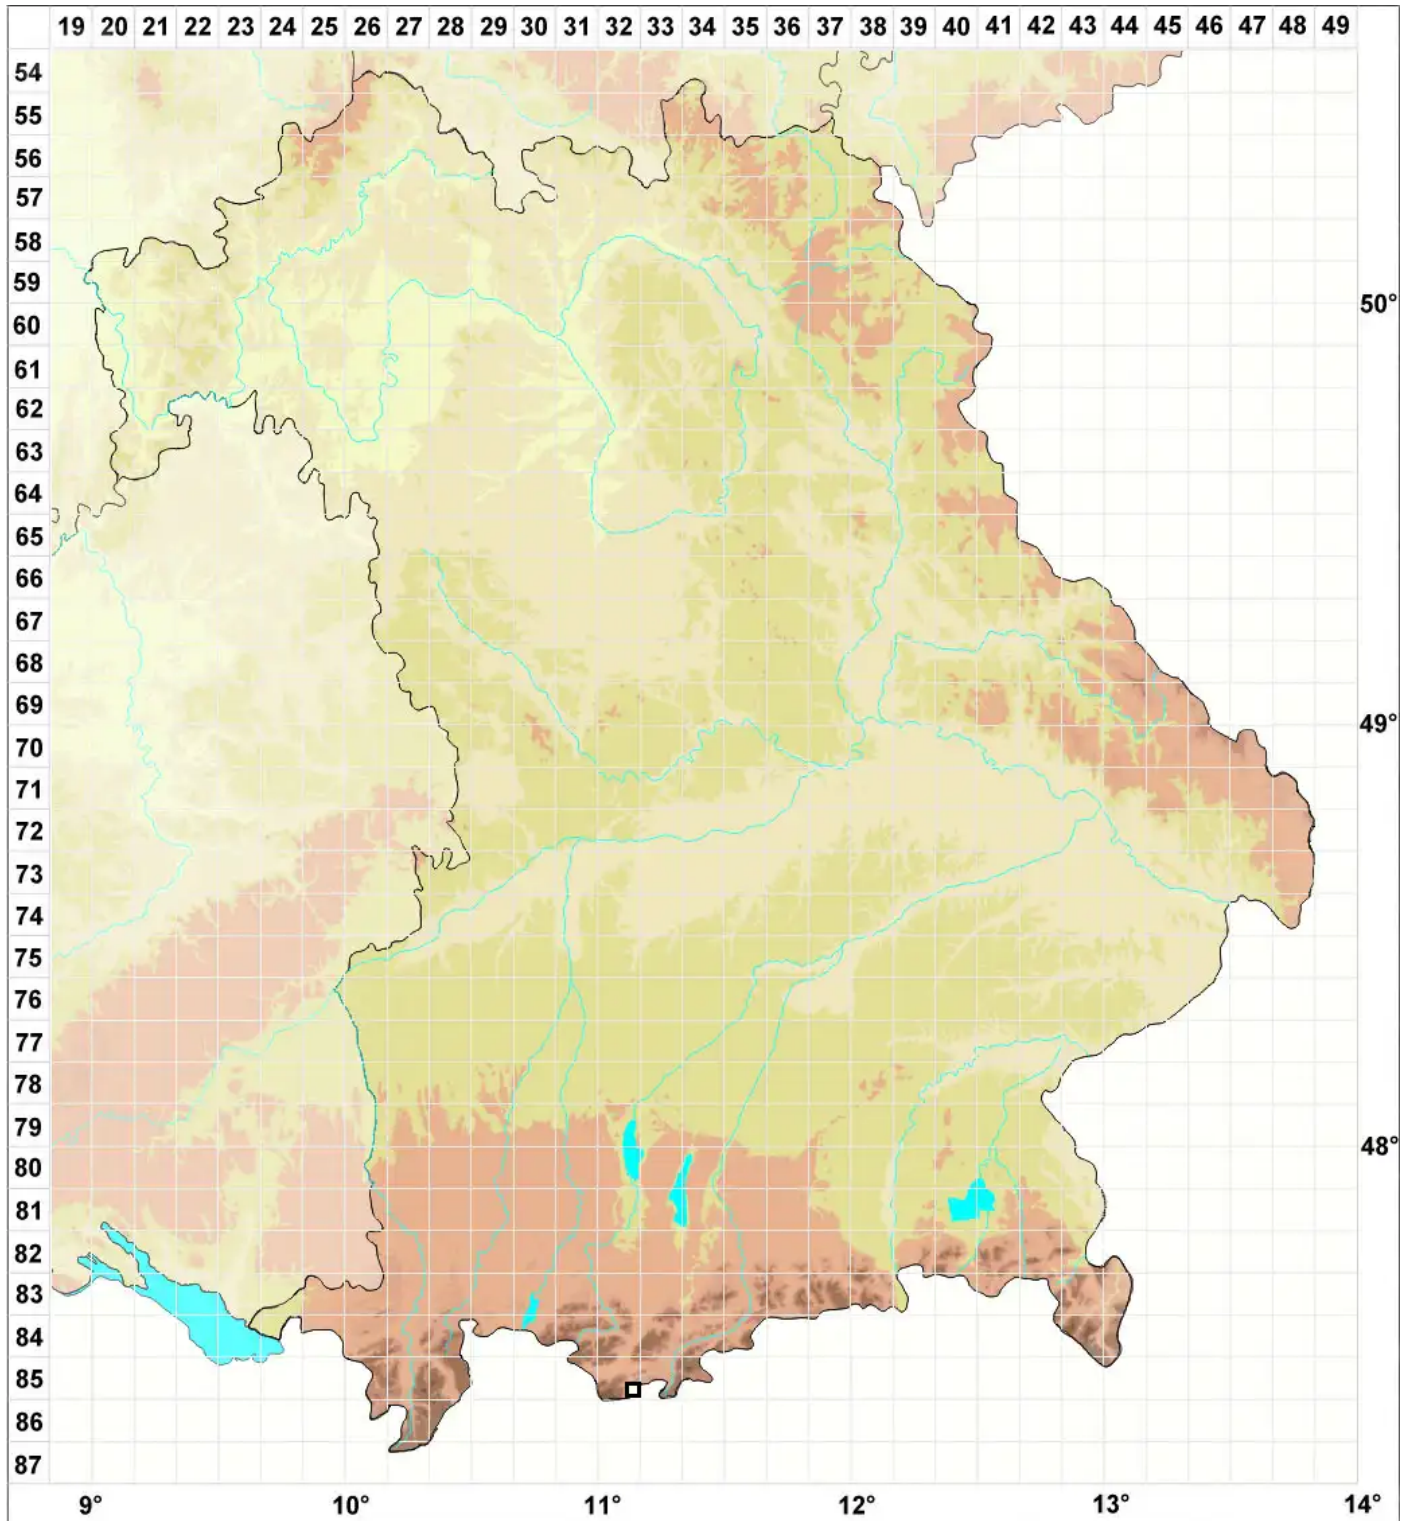

Hygrohypnum alpestre (Hedw.) Loeske

Alpen-Wasserschlafmoos

Legende:

- Symbole:**
- Ausgefülltes Symbol:
Zeitraum von 1980 bis heute (Aktuelle Angabe)
 - Leeres Symbol:
Zeitraum vor 1980 (Altangabe)
 - Quadrat: Herbarbeleg