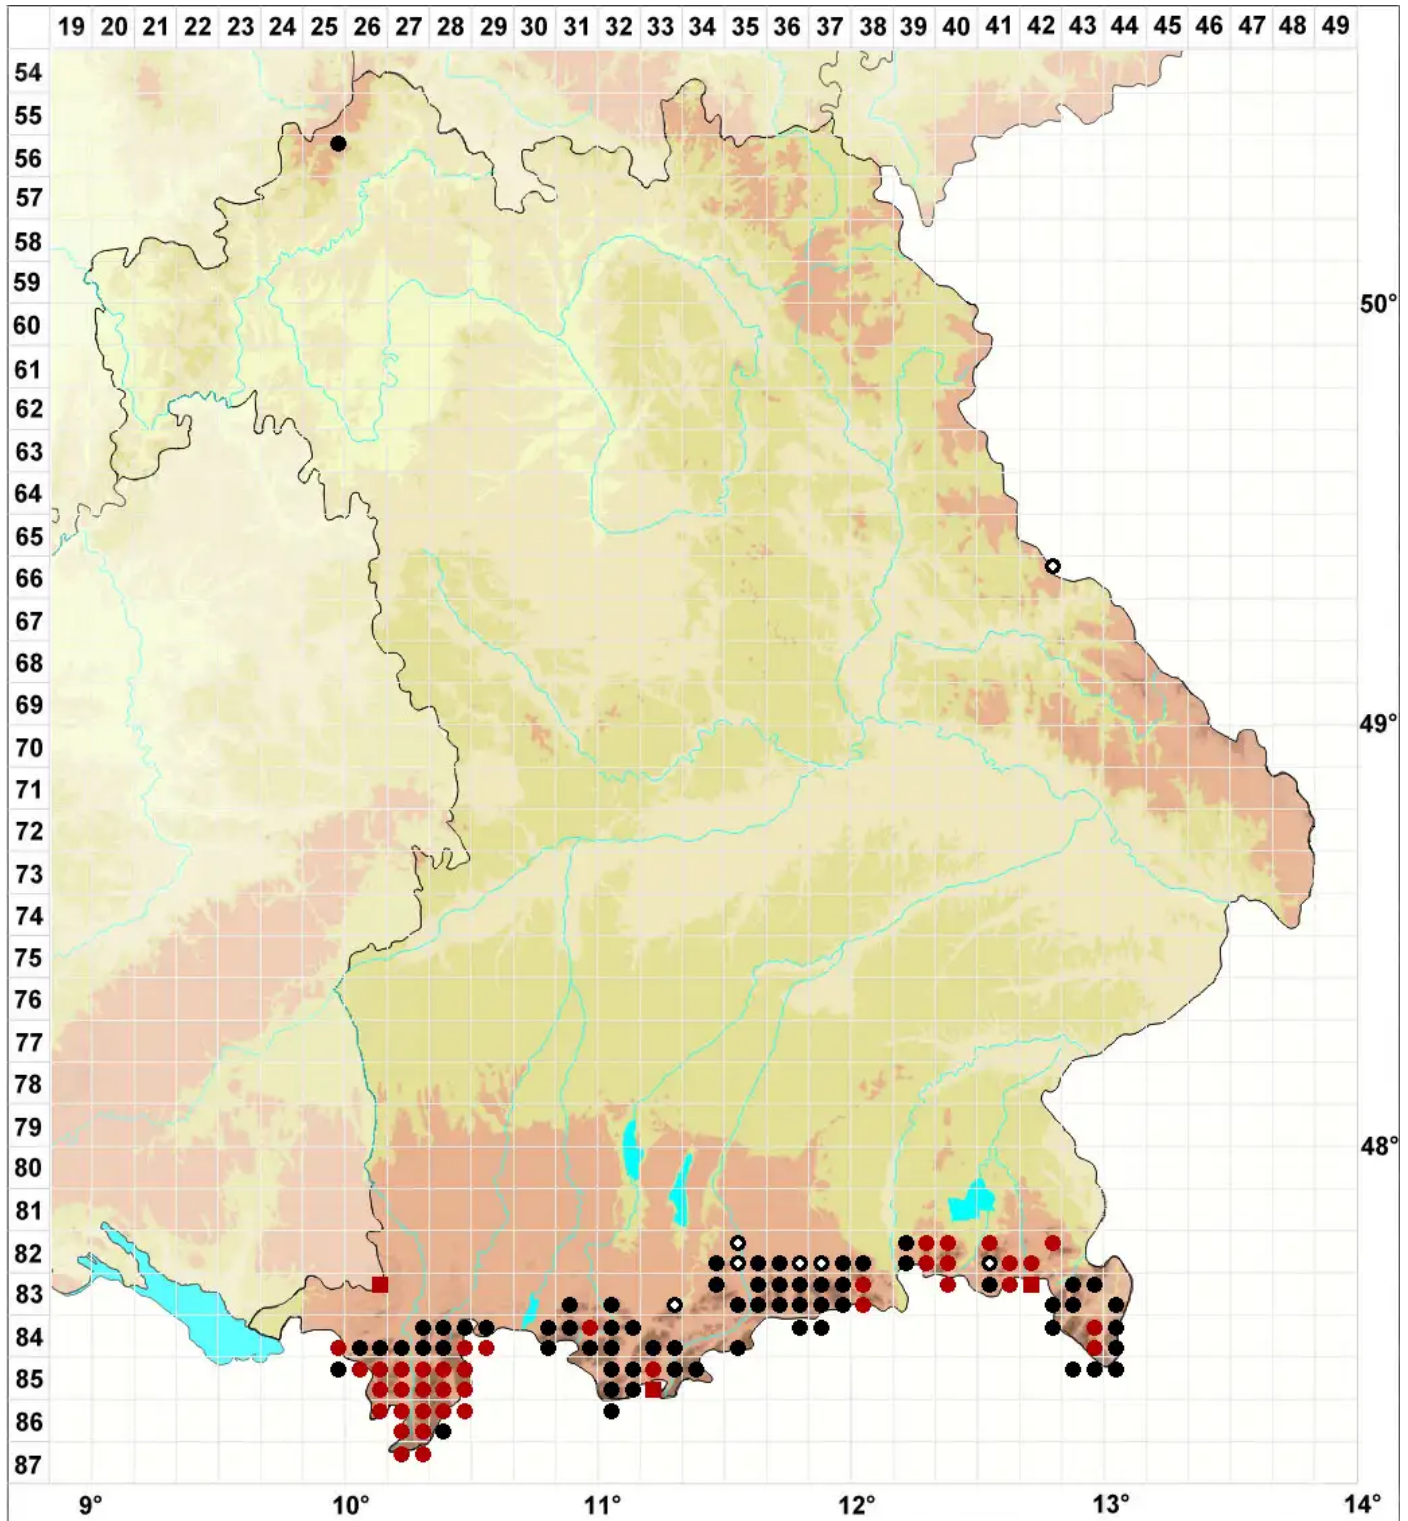

Hylocomiastrum pyrenaicum (Spruce) M.Fleisch.

Pyrenäen-Hainmoos, Pyrenäen-Neuhainmoos

Legende:

Symbole:

Ausgefülltes Symbol:
Zeitraum von 1980 bis heute (Aktuelle Angabe)

Leeres Symbol:
Zeitraum vor 1980 (Altangabe)

Quadrat: Herbarbeleg