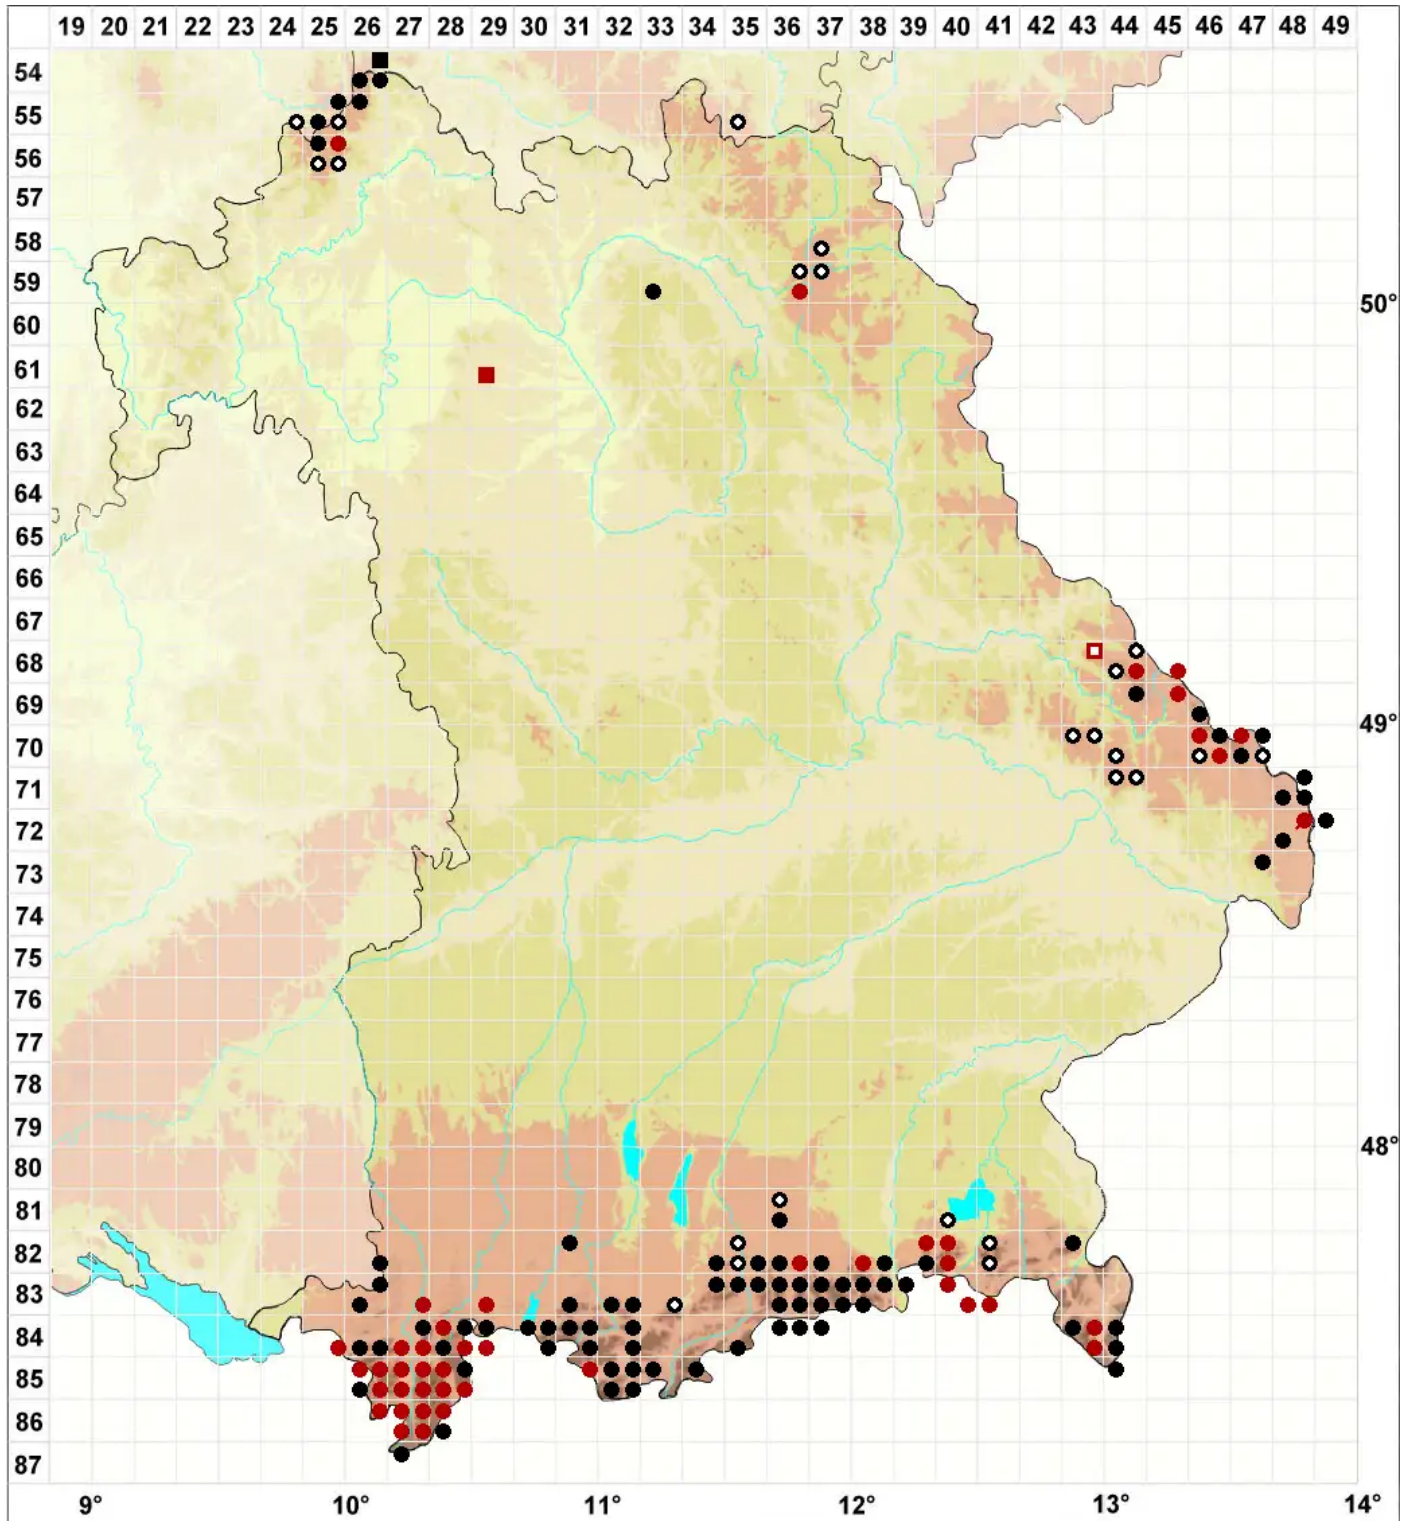

# Hylocomiastrum umbratum (Hedw.) M.Fleisch.

Mattes Hainmoos, Mattes Neuhainmoos

Legende:

- Symbole:**
- Ausgefülltes Symbol:  
Zeitraum von 1980 bis heute (Aktuelle Angabe)
  - Leeres Symbol:  
Zeitraum vor 1980 (Altangabe)
  - Quadrat: Herbarbeleg