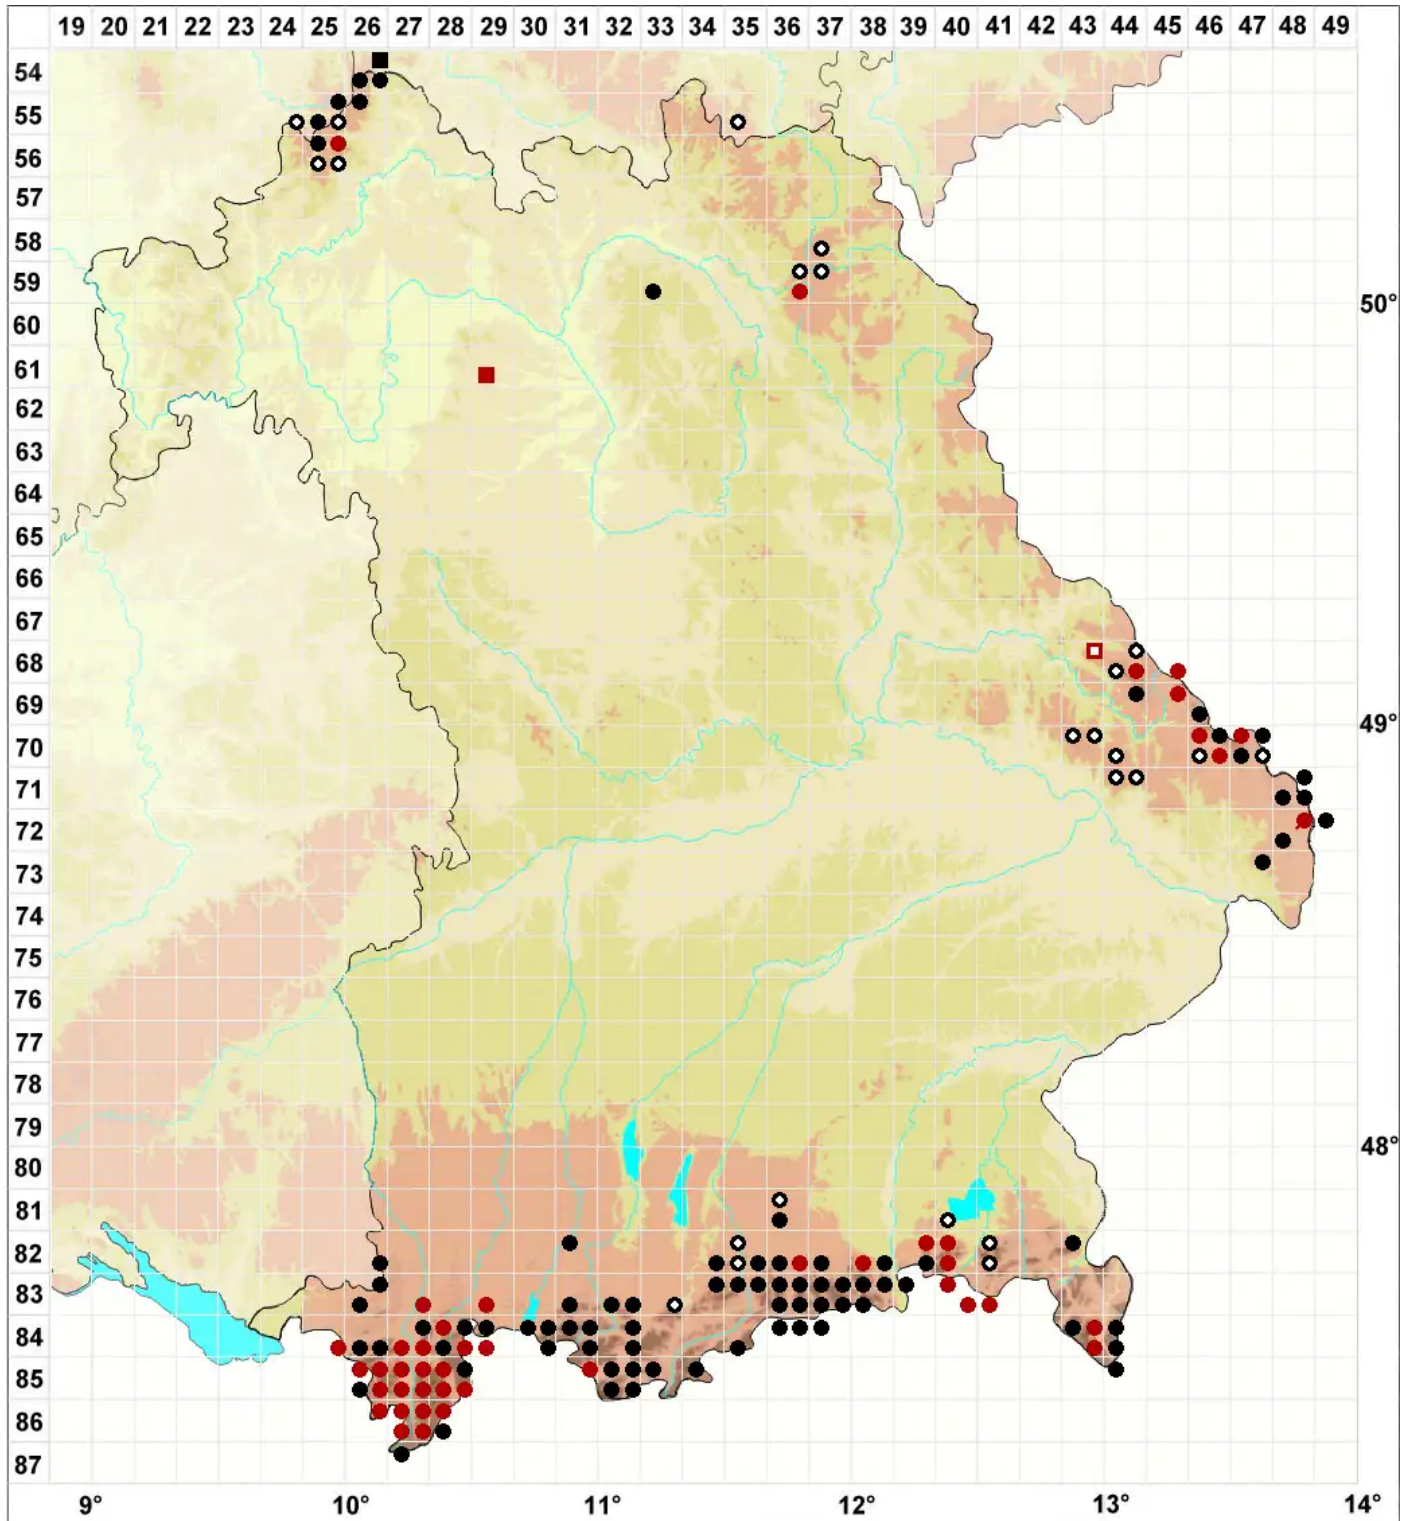

Hylocomiastrum umbratum (Hedw.) M.Fleisch.

Mattes Hainmoos, Mattes Neuhainmoos

Legende:

- Symbole:**
Ausgefülltes Symbol:
Zeitraum von 1980 bis heute (Aktuelle Angabe)
Leeres Symbol:
Zeitraum vor 1980 (Altangabe)
Quadrat: Herbarbeleg