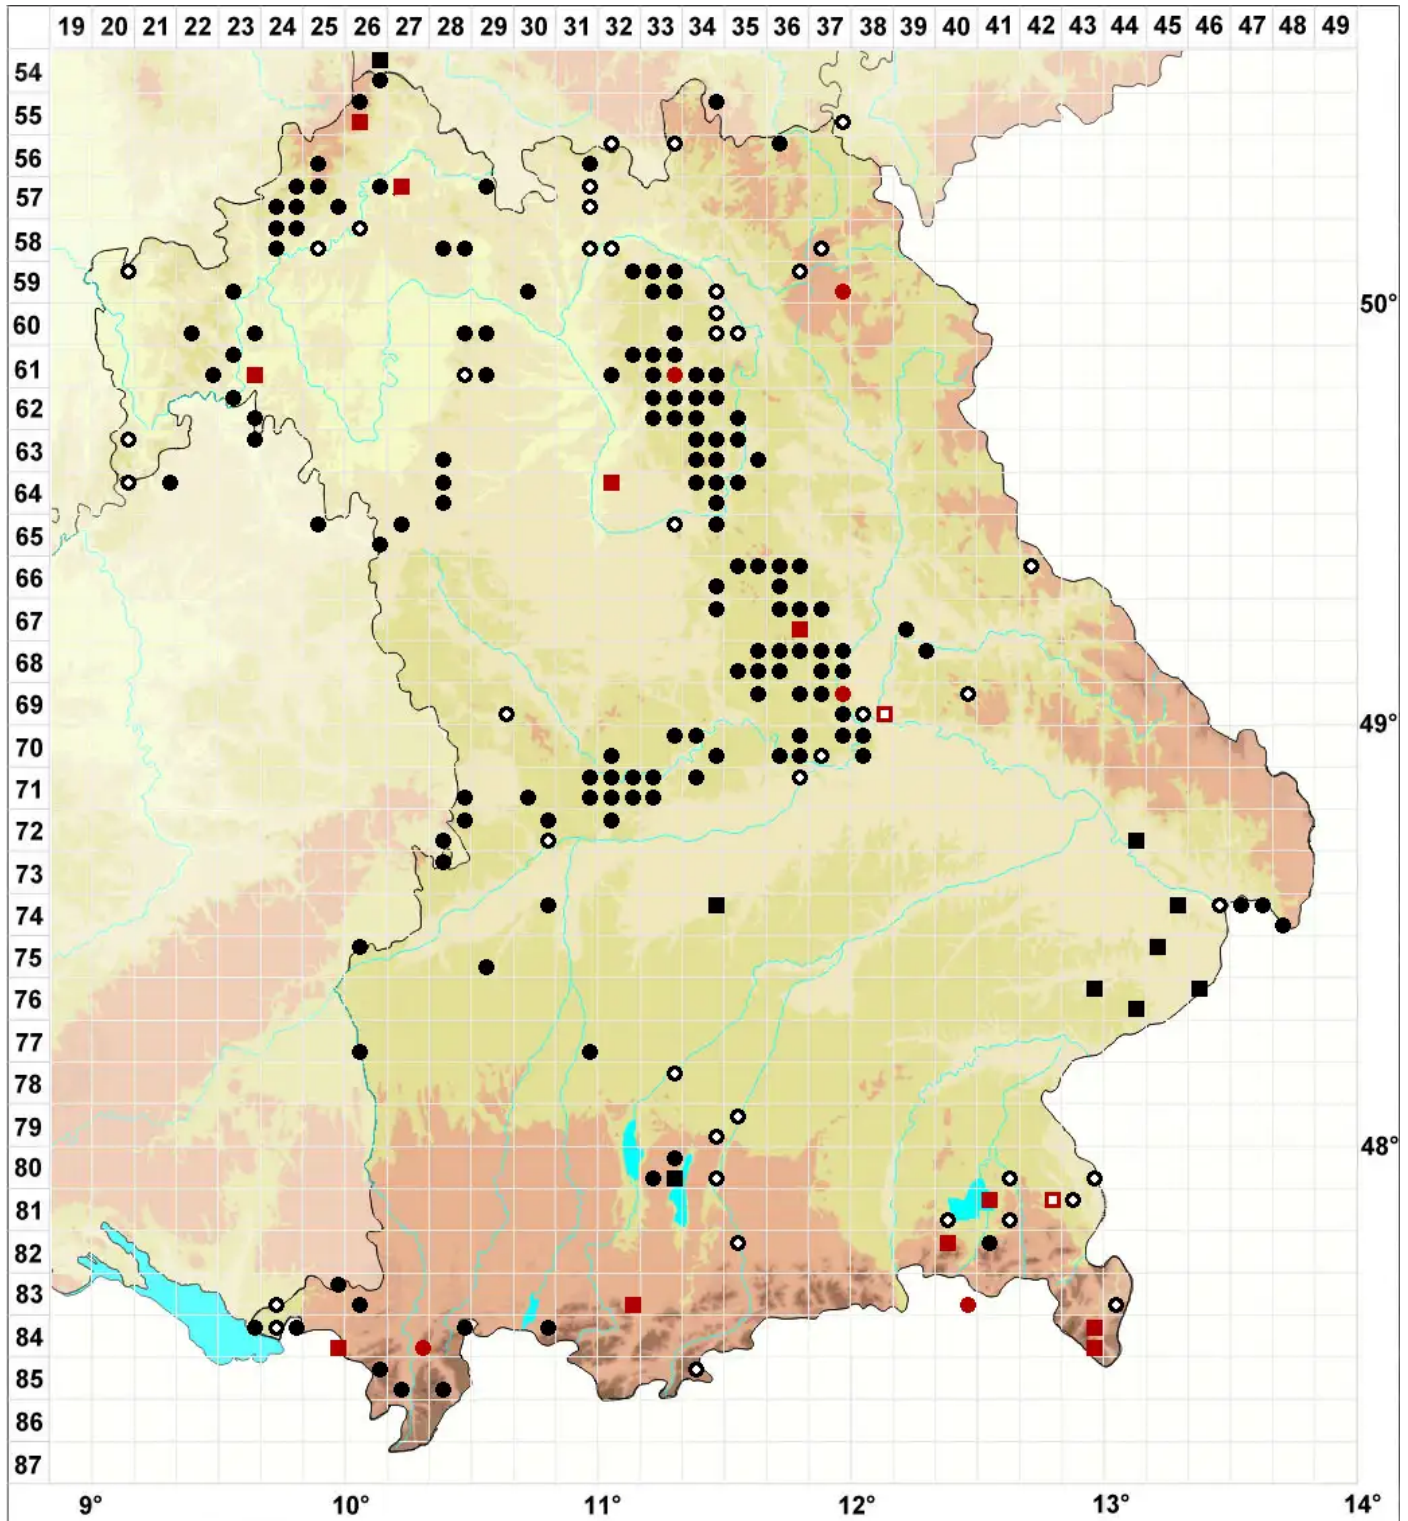

Loeskeobryum brevirostre (Brid.) M.Fleisch.

Loeske-Hainmoos, Großes Neuhainmoos

Legende:

- Symbole:**
- Ausgefülltes Symbol:
Zeitraum von 1980 bis heute (Aktuelle Angabe)
 - Leeres Symbol:
Zeitraum vor 1980 (Altangabe)
 - Quadrat: Herbarbeleg