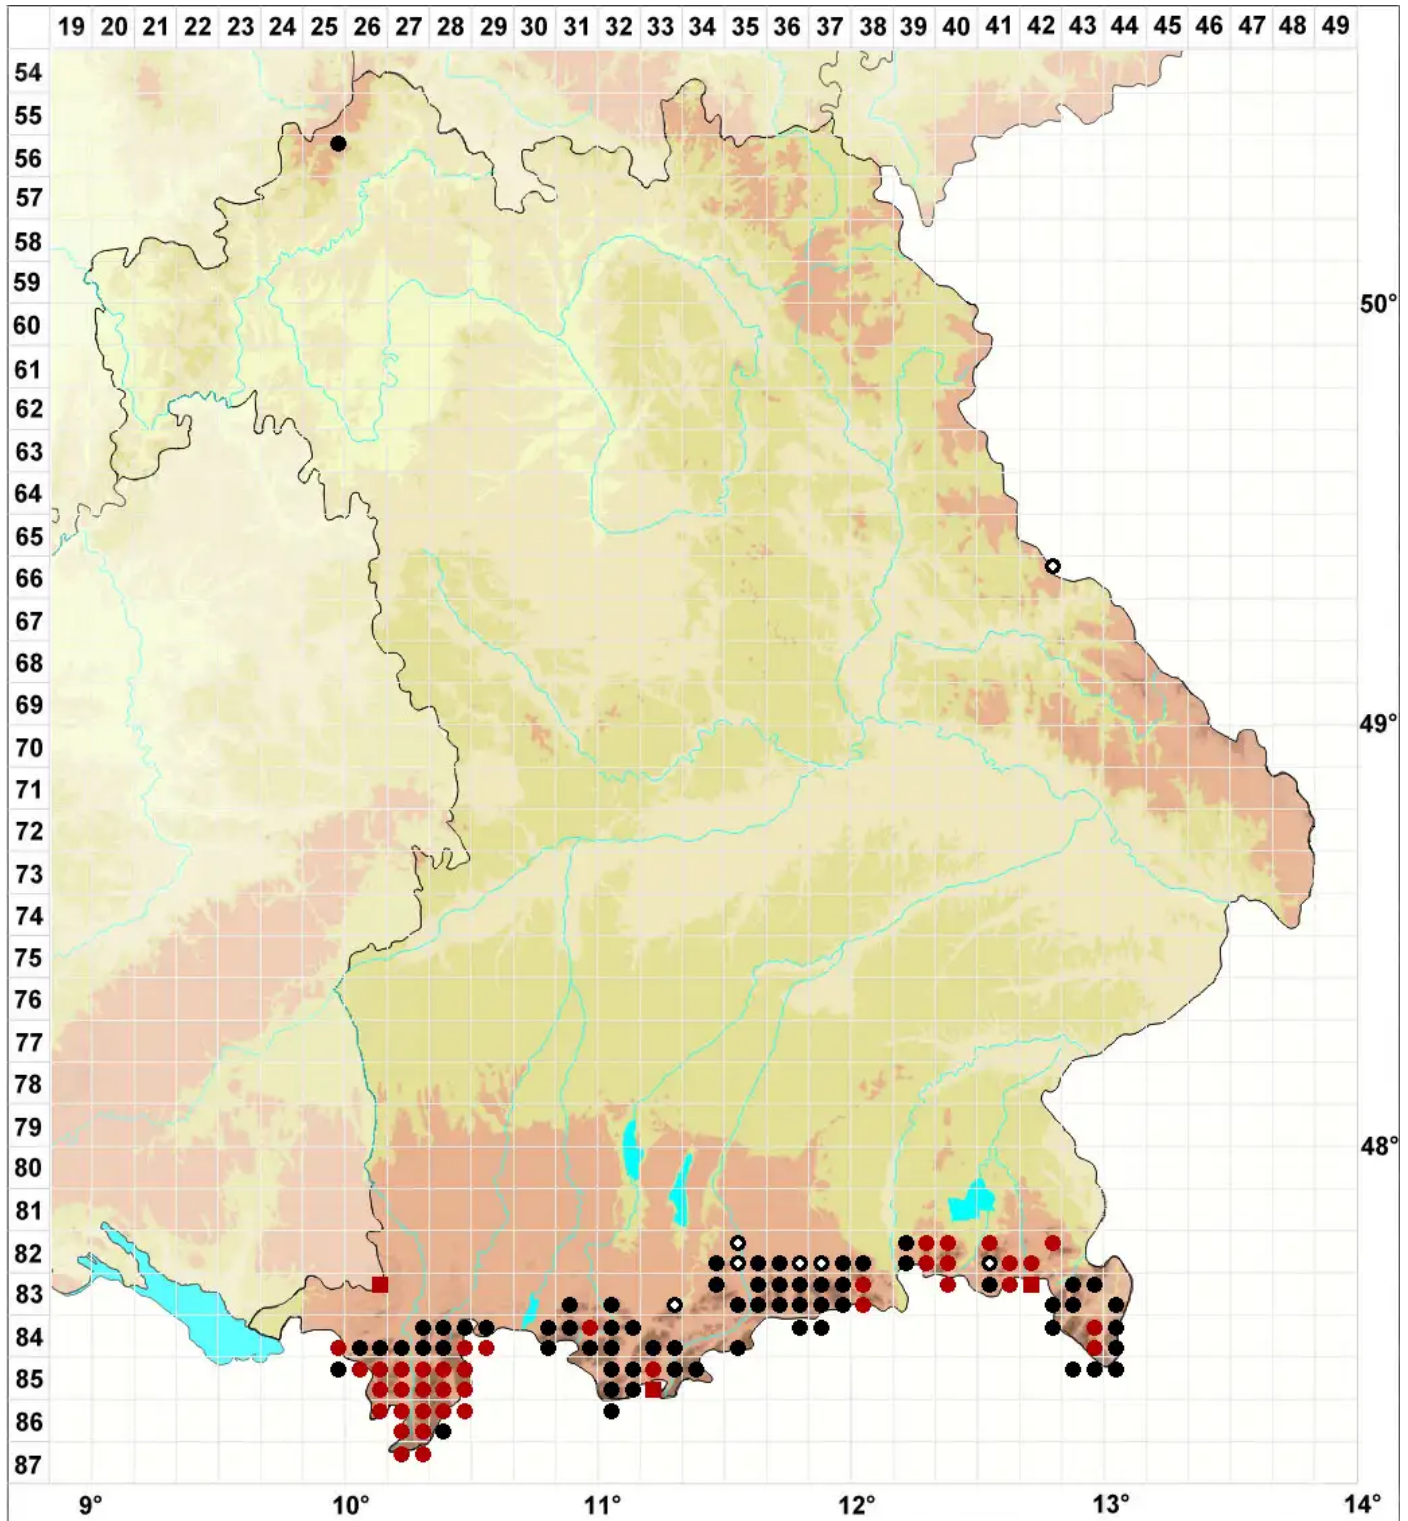

Hylocomiastrum pyrenaicum (Spruce) M.Fleisch.

Pyrenäen-Hainmoos, Pyrenäen-Neuhainmoos

Legende:

- Symbole:**
Ausgefülltes Symbol:
Zeitraum von 1980 bis heute (Aktuelle Angabe)
Leeres Symbol:
Zeitraum vor 1980 (Altangabe)
Quadrat: Herbarbeleg