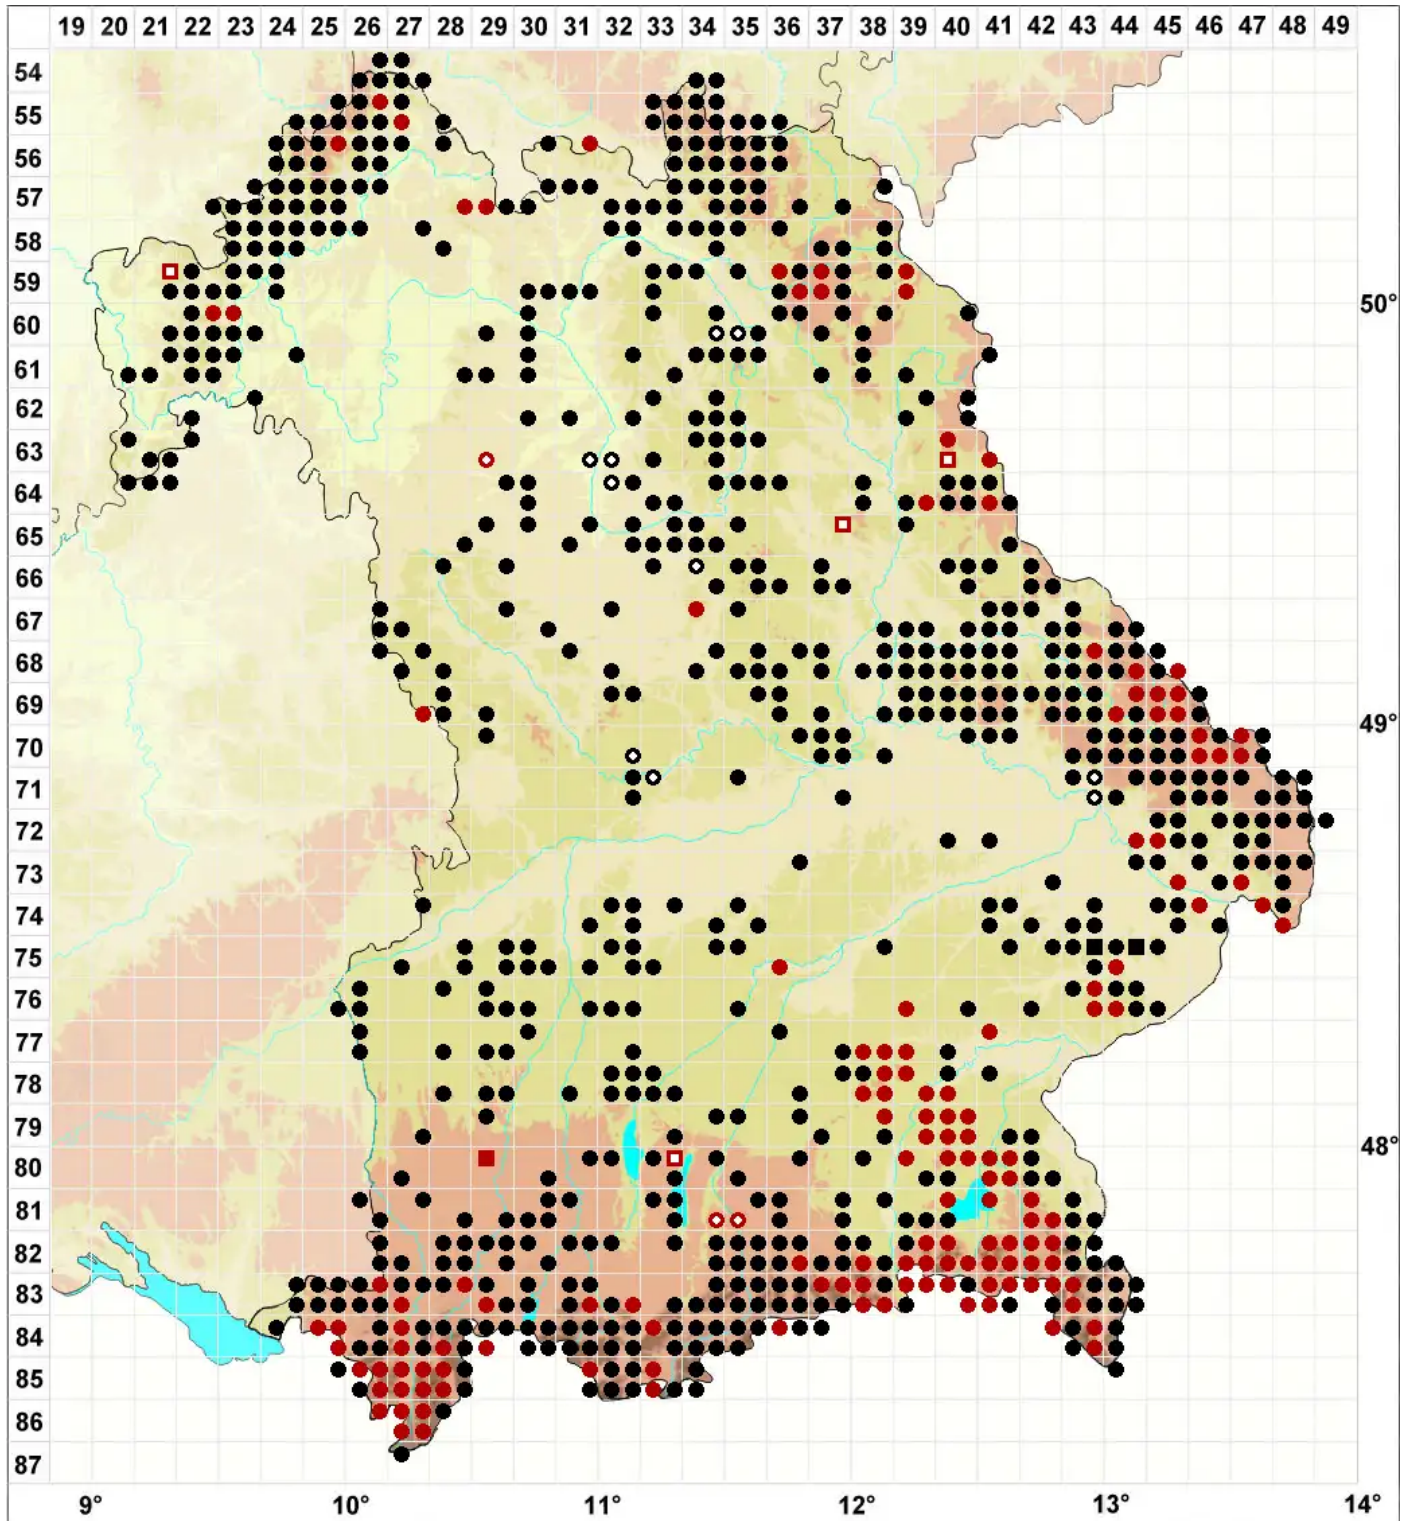

Rhytidiadelphus loreus (Hedw.) Warnst.

Schöner Runzelbruder, Riemenstengel-Kranzmoos, Schöner Runzelbruder

Legende:

- Symbole:**
- Ausgefülltes Symbol:
Zeitraum von 1980 bis heute (Aktuelle Angabe)
 - Leeres Symbol:
Zeitraum vor 1980 (Altangabe)
 - Quadrat: Herbarbeleg