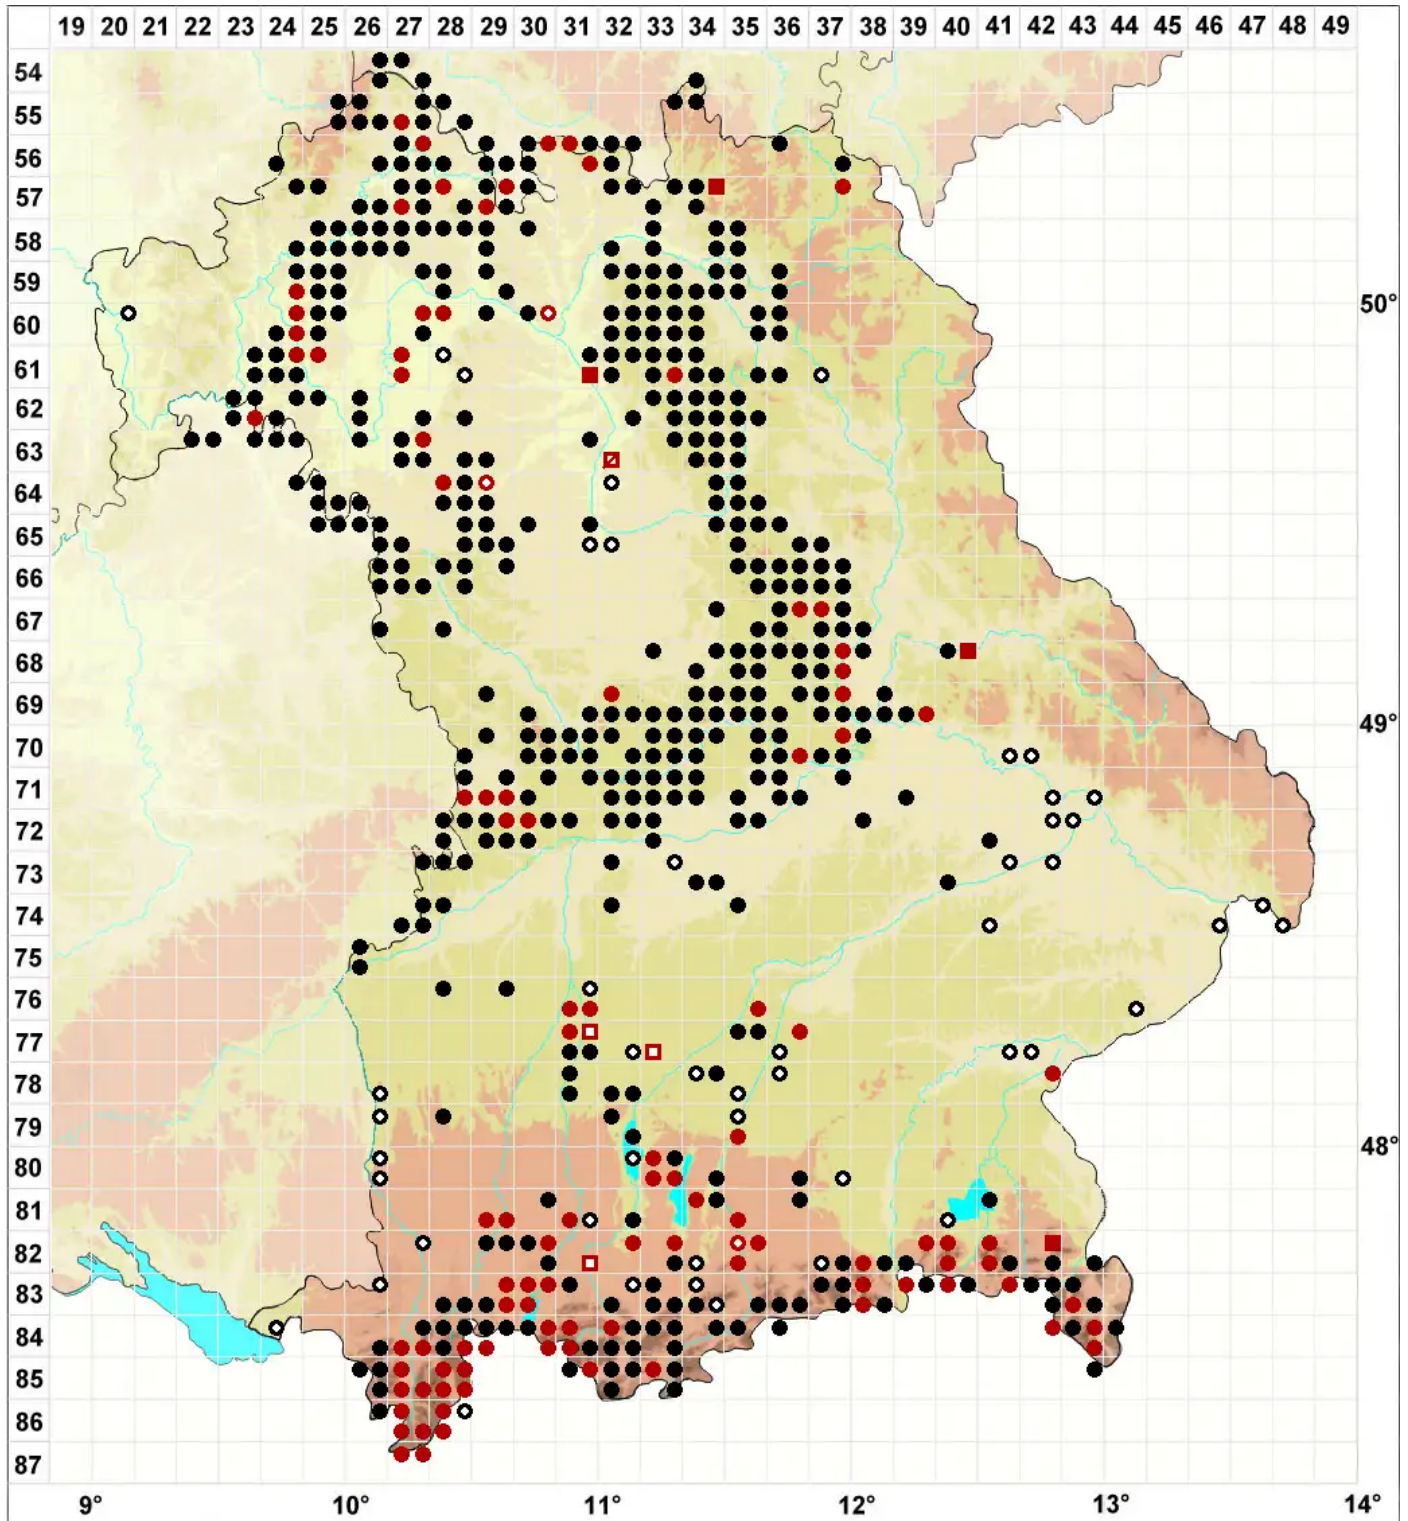

# Rhytidium rugosum (Hedw.) Kindb.

Hasenpfotenmoos, Echtes Hasenpfötchenmoos

Legende:

- Symbole:**
- Ausgefülltes Symbol:  
Zeitraum von 1980 bis heute (Aktuelle Angabe)
  - Leeres Symbol:  
Zeitraum vor 1980 (Altangabe)
  - Quadrat: Herbarbeleg