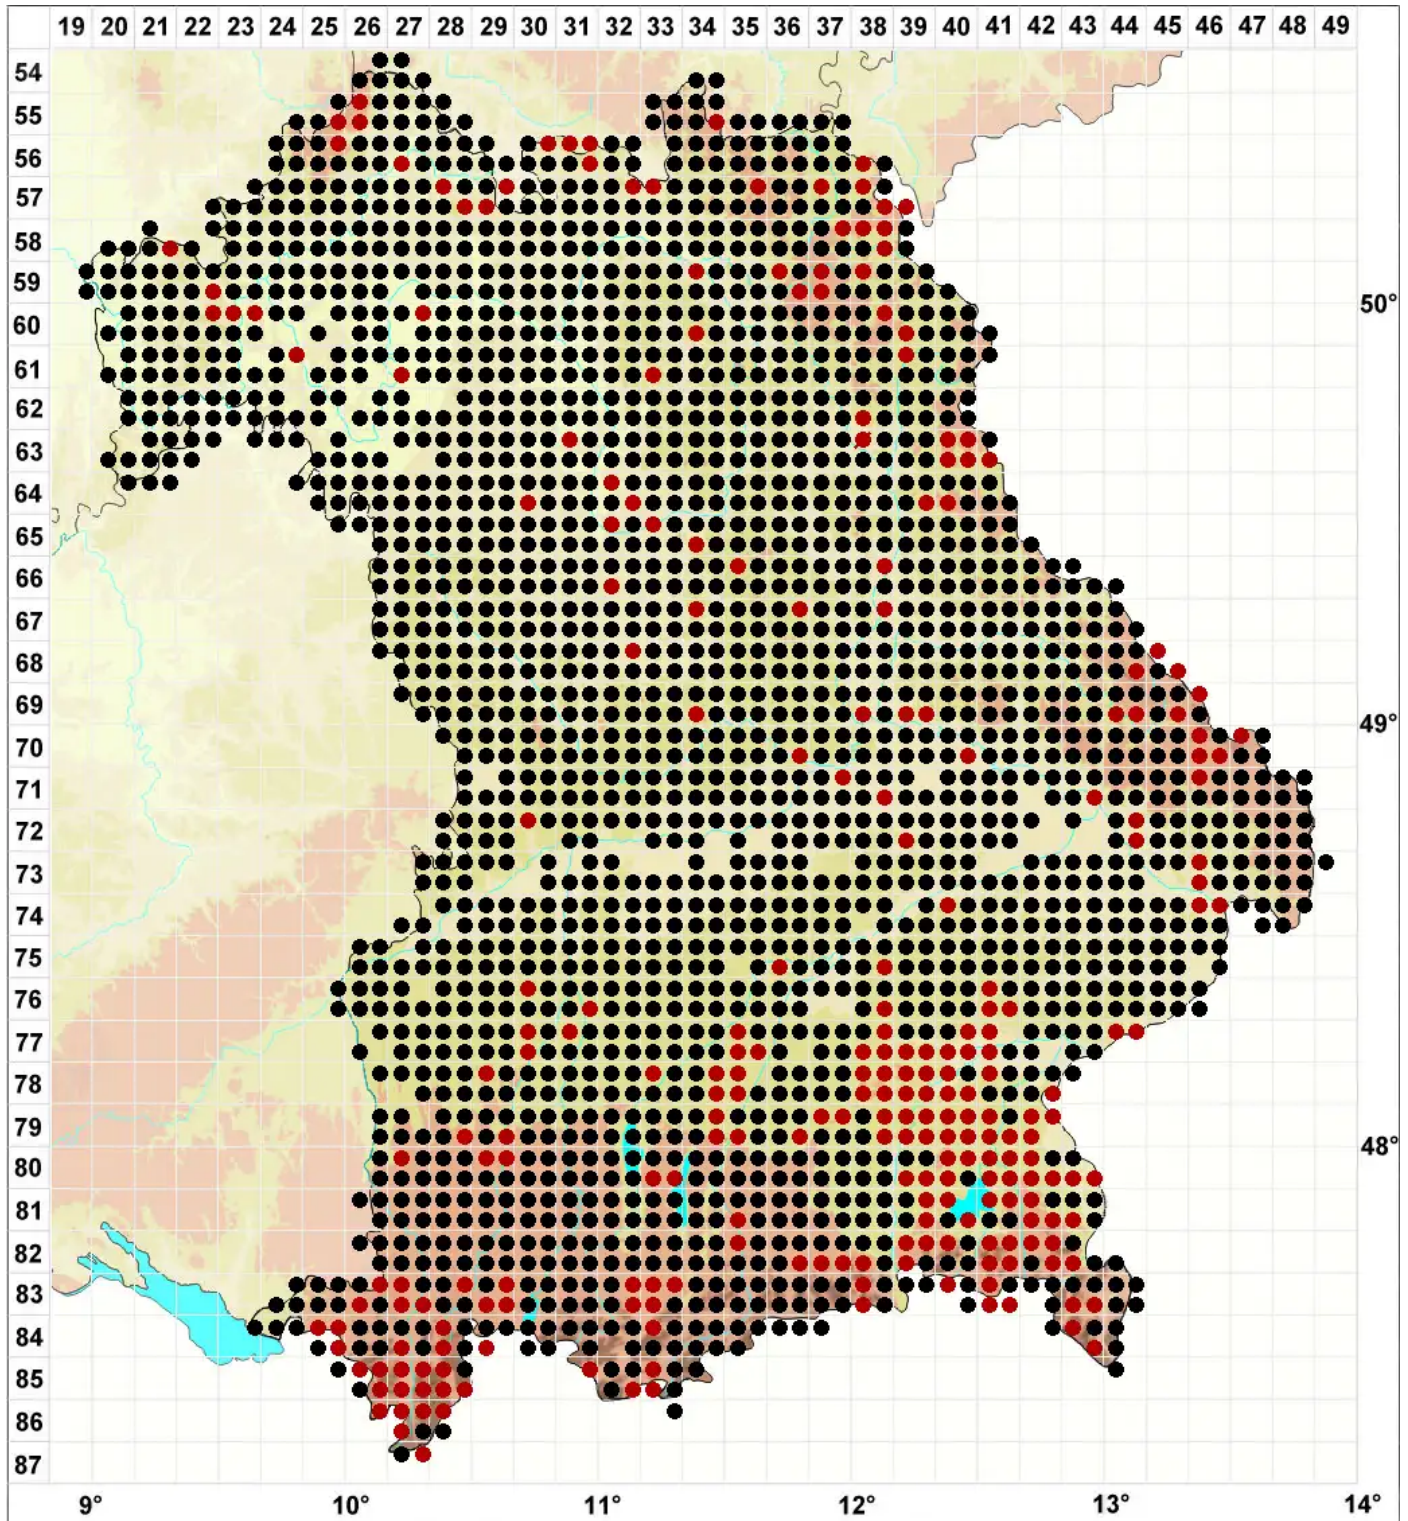

# Rhytidiadelphus squarrosus (Hedw.) Warnst.

Sparriger Runzelbruder, Sparriges Kranzmoos, Sparriger Runzelbruder

Legende:

- Symbole:**
- Ausgefülltes Symbol:  
Zeitraum von 1980 bis heute (Aktuelle Angabe)
  - Leeres Symbol:  
Zeitraum vor 1980 (Altangabe)
  - Quadrat: Herbarbeleg