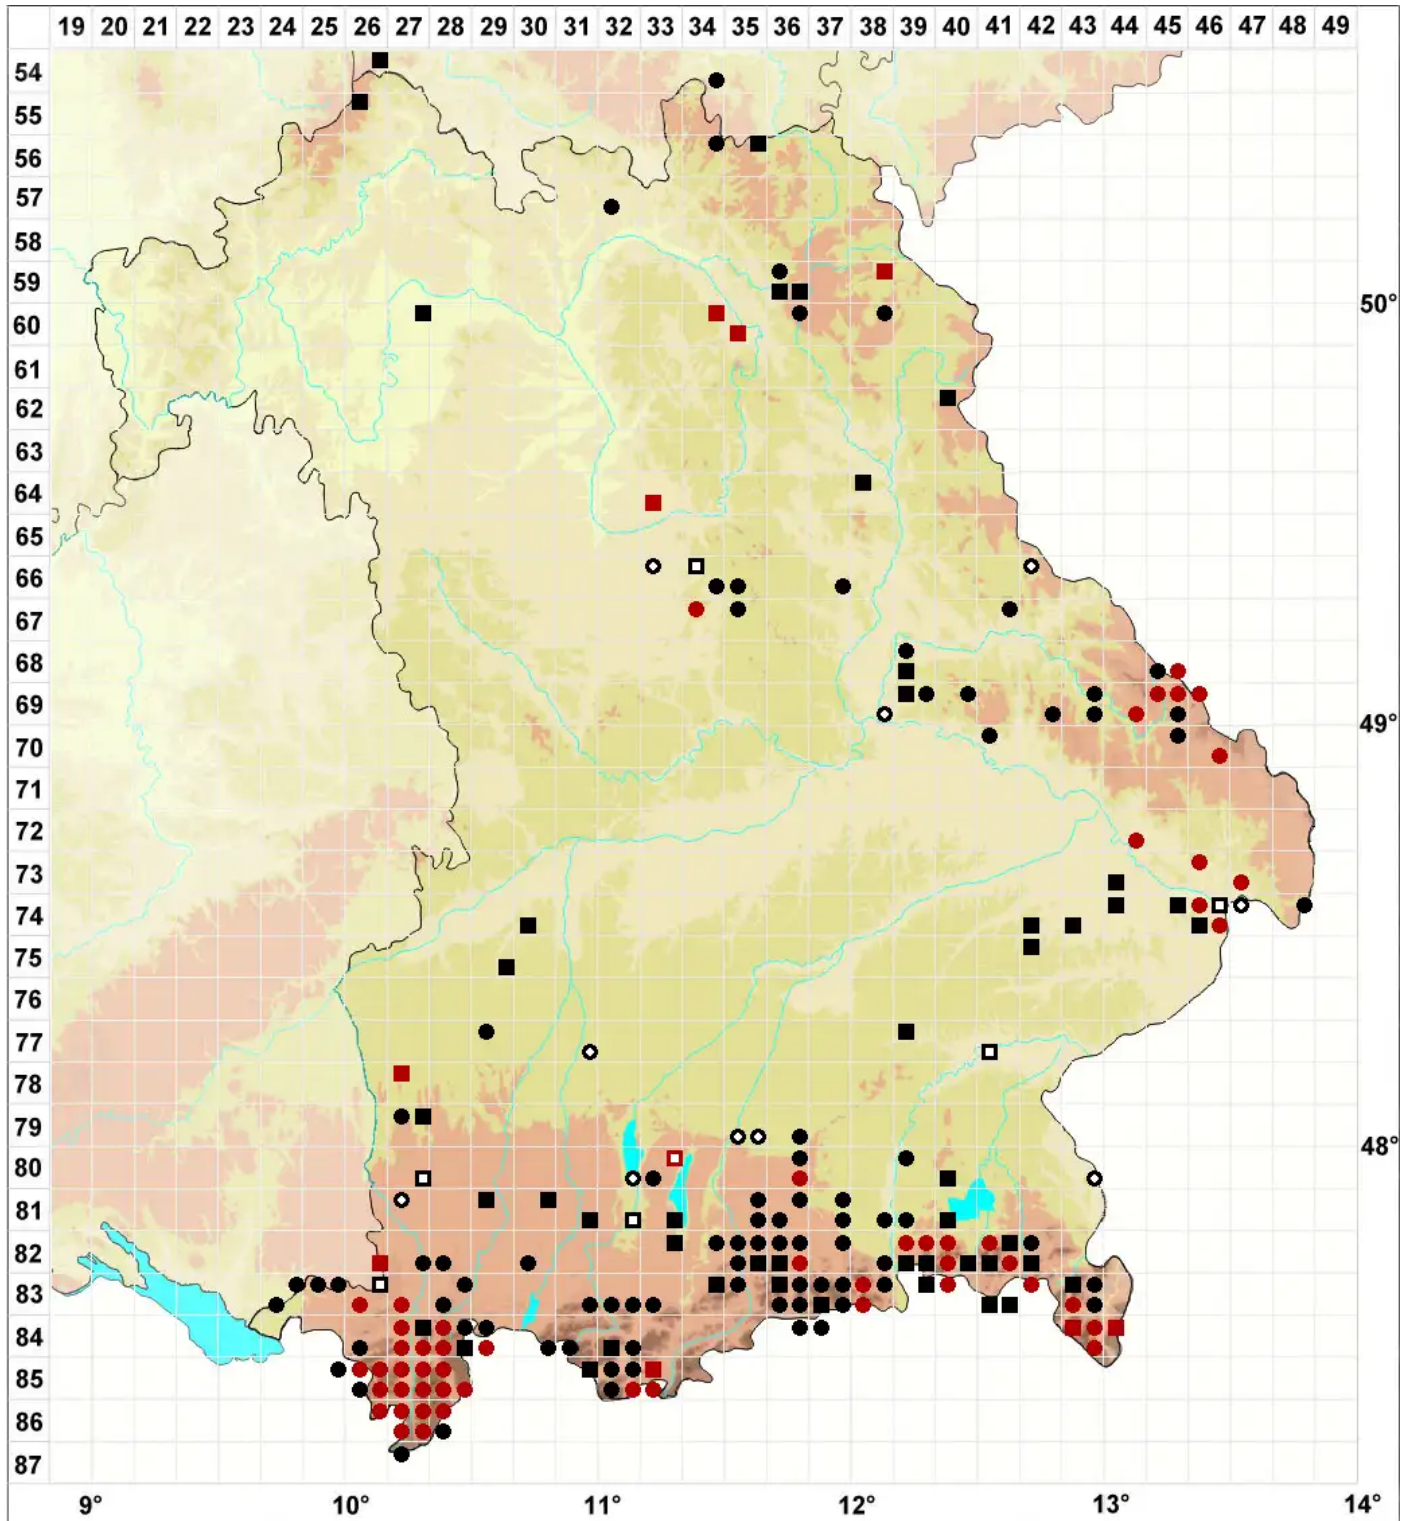

Rhytidiadelphus subpinnatus (Lindb.) T.J.Kop.

Gefiederter Runzelbruder, Gefiedertes Kranzmoos, Gefiederter Runzelbruder

Legende:

Symbole:
Ausgefülltes Symbol:
Zeitraum von 1980 bis heute (Aktuelle Angabe)
Leeres Symbol:
Zeitraum vor 1980 (Altangabe)
Quadrat: Herbarbeleg