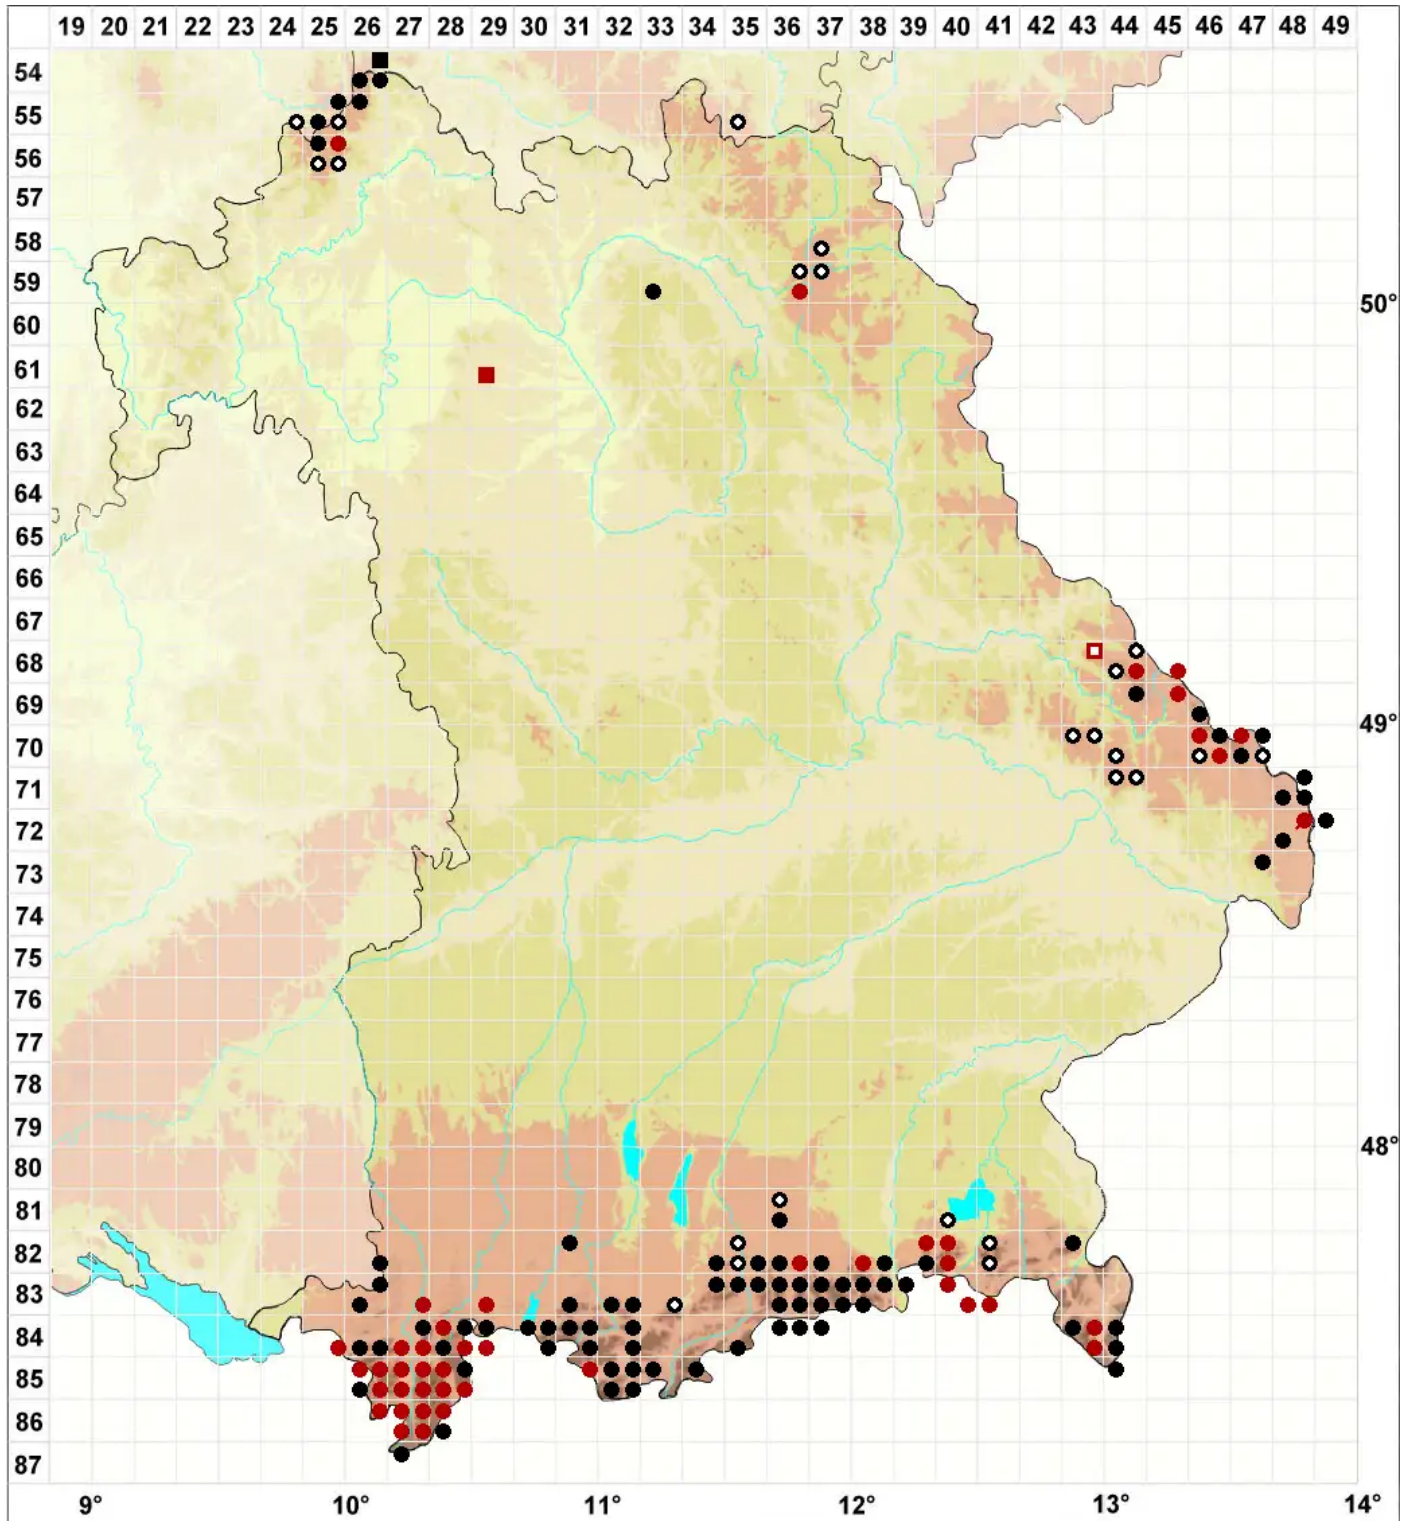

Hylocomiastrum umbratum (Hedw.) M.Fleisch.

Mattes Hainmoos, Mattes Neuhainmoos

Legende:

Symbole:
Ausgefülltes Symbol:
Zeitraum von 1980 bis heute (Aktuelle Angabe)
Leeres Symbol:
Zeitraum vor 1980 (Altangabe)
Quadrat: Herbarbeleg