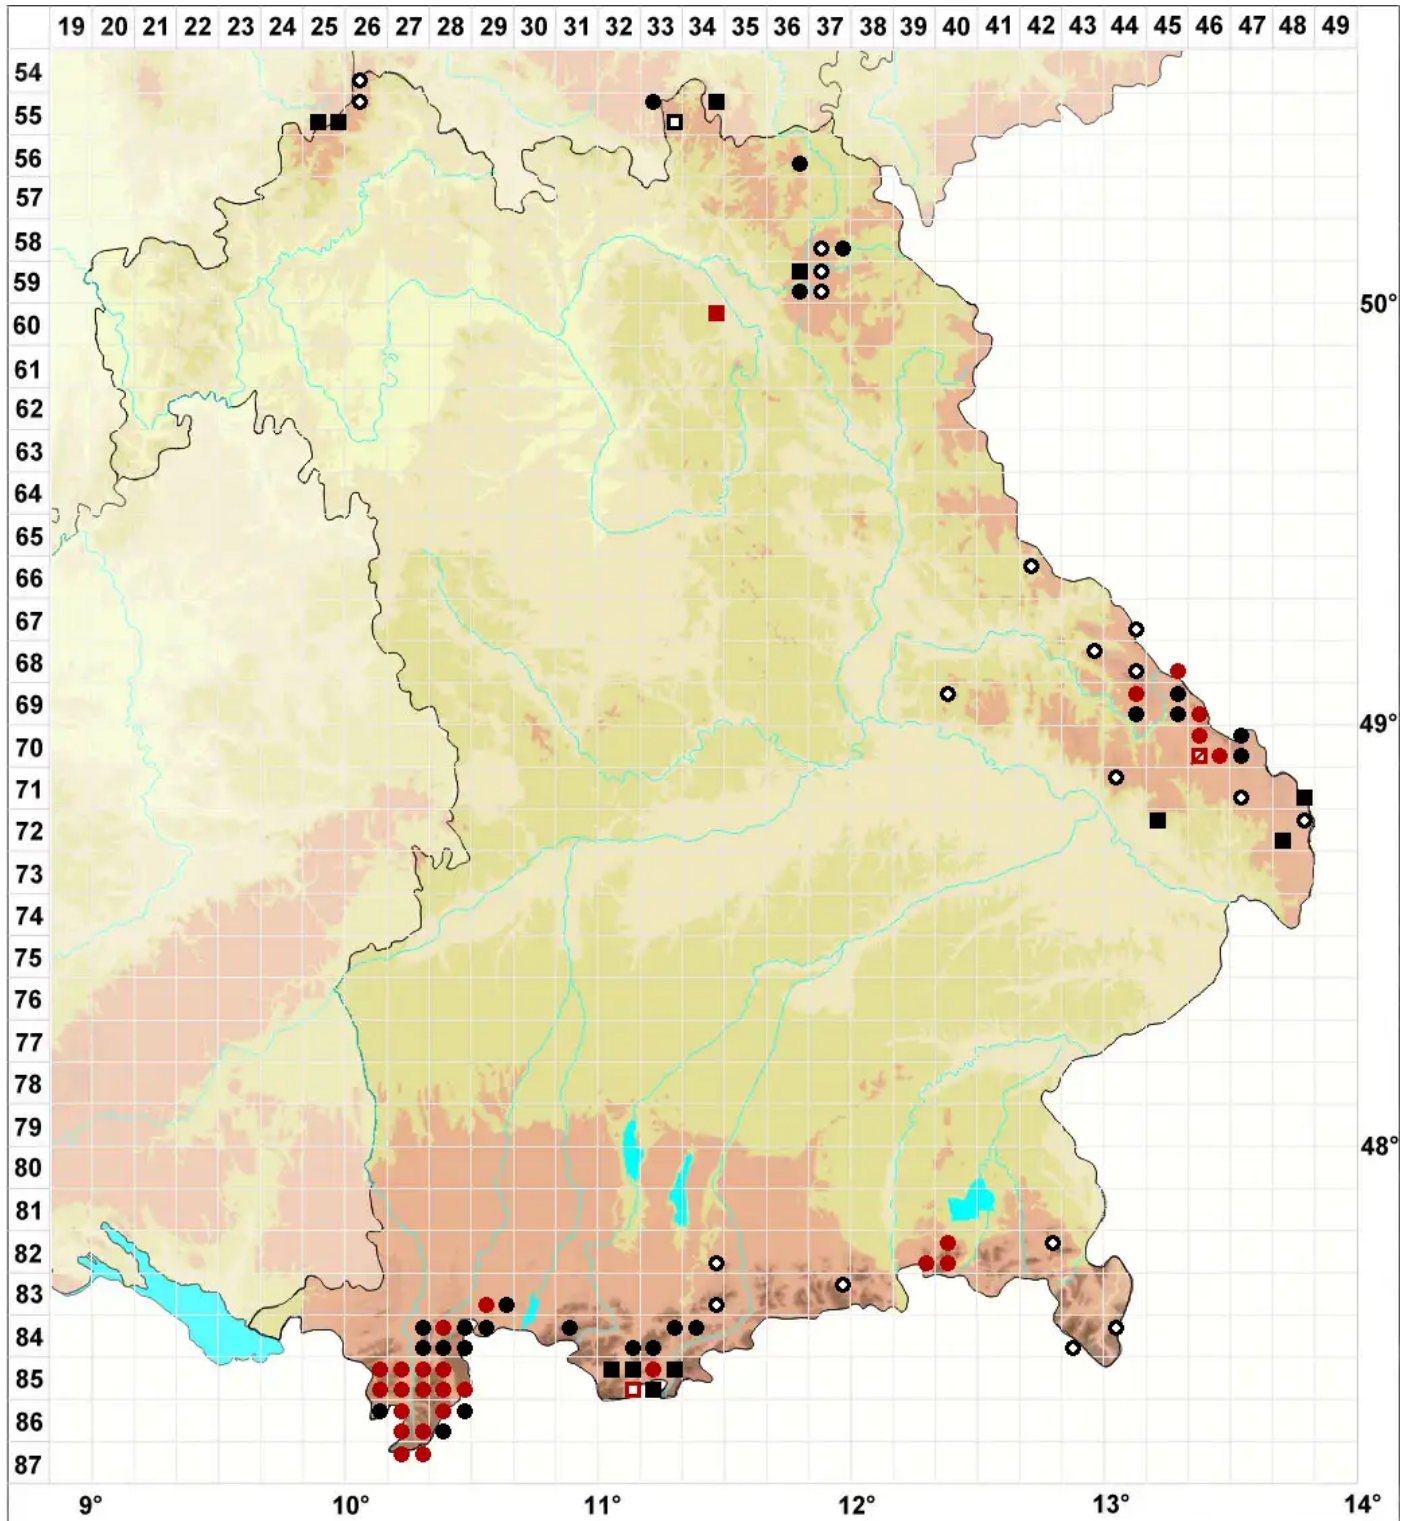

Hymenoloma crispulum (Hedw.) Ochyra

Kräuseliges Gebirgszahnperlmoos

Legende:

Symbole:

Ausgefülltes Symbol:
Zeitraum von 1980 bis heute (Aktuelle Angabe)

Leeres Symbol:
Zeitraum vor 1980 (Altangabe)

Quadrat: Herbarbeleg