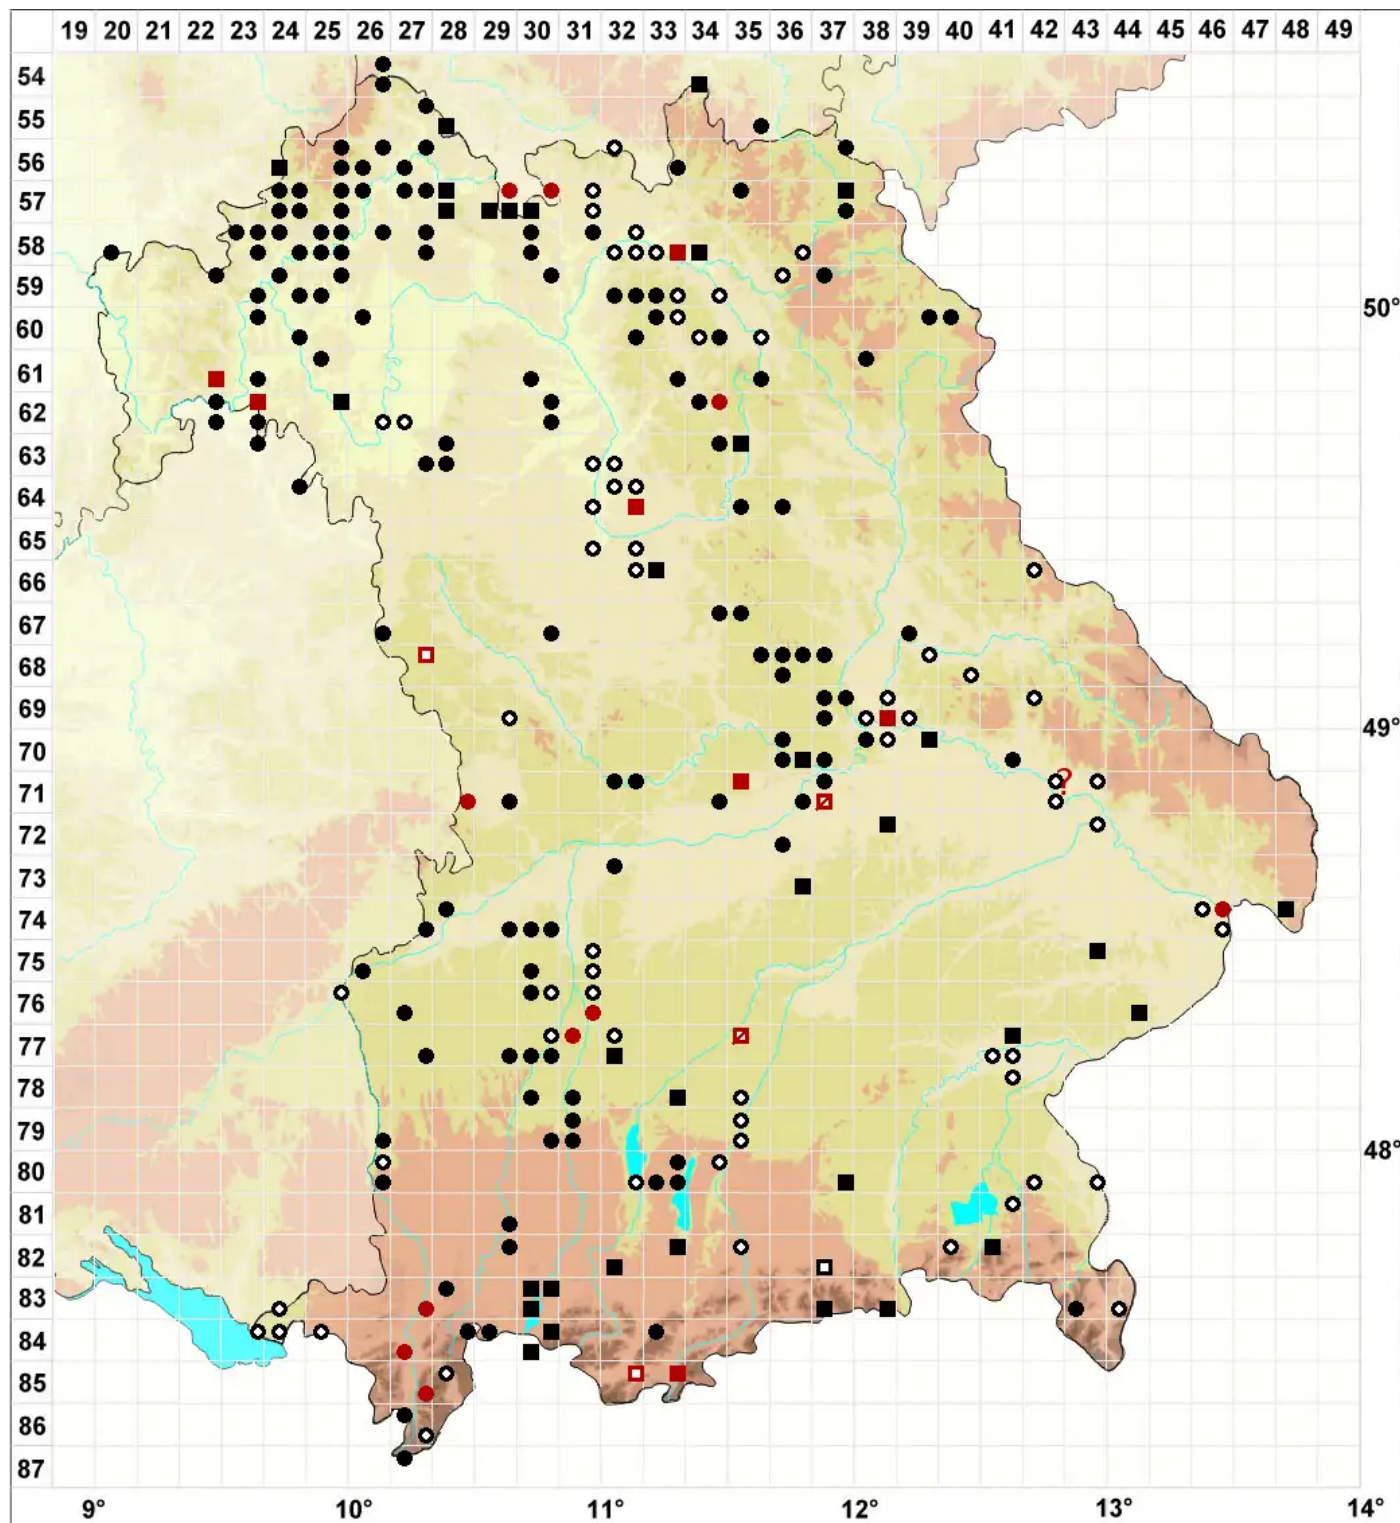

Weissia brachycarpa (Nees & Hornsch.) Jur.

Kleinmündiges Perlmoos

Legende:

Symbole:

Ausgefülltes Symbol:
Zeitraum von 1980 bis heute (Aktuelle Angabe)

Leeres Symbol:
Zeitraum vor 1980 (Altangabe)

Quadrat: Herbarbeleg