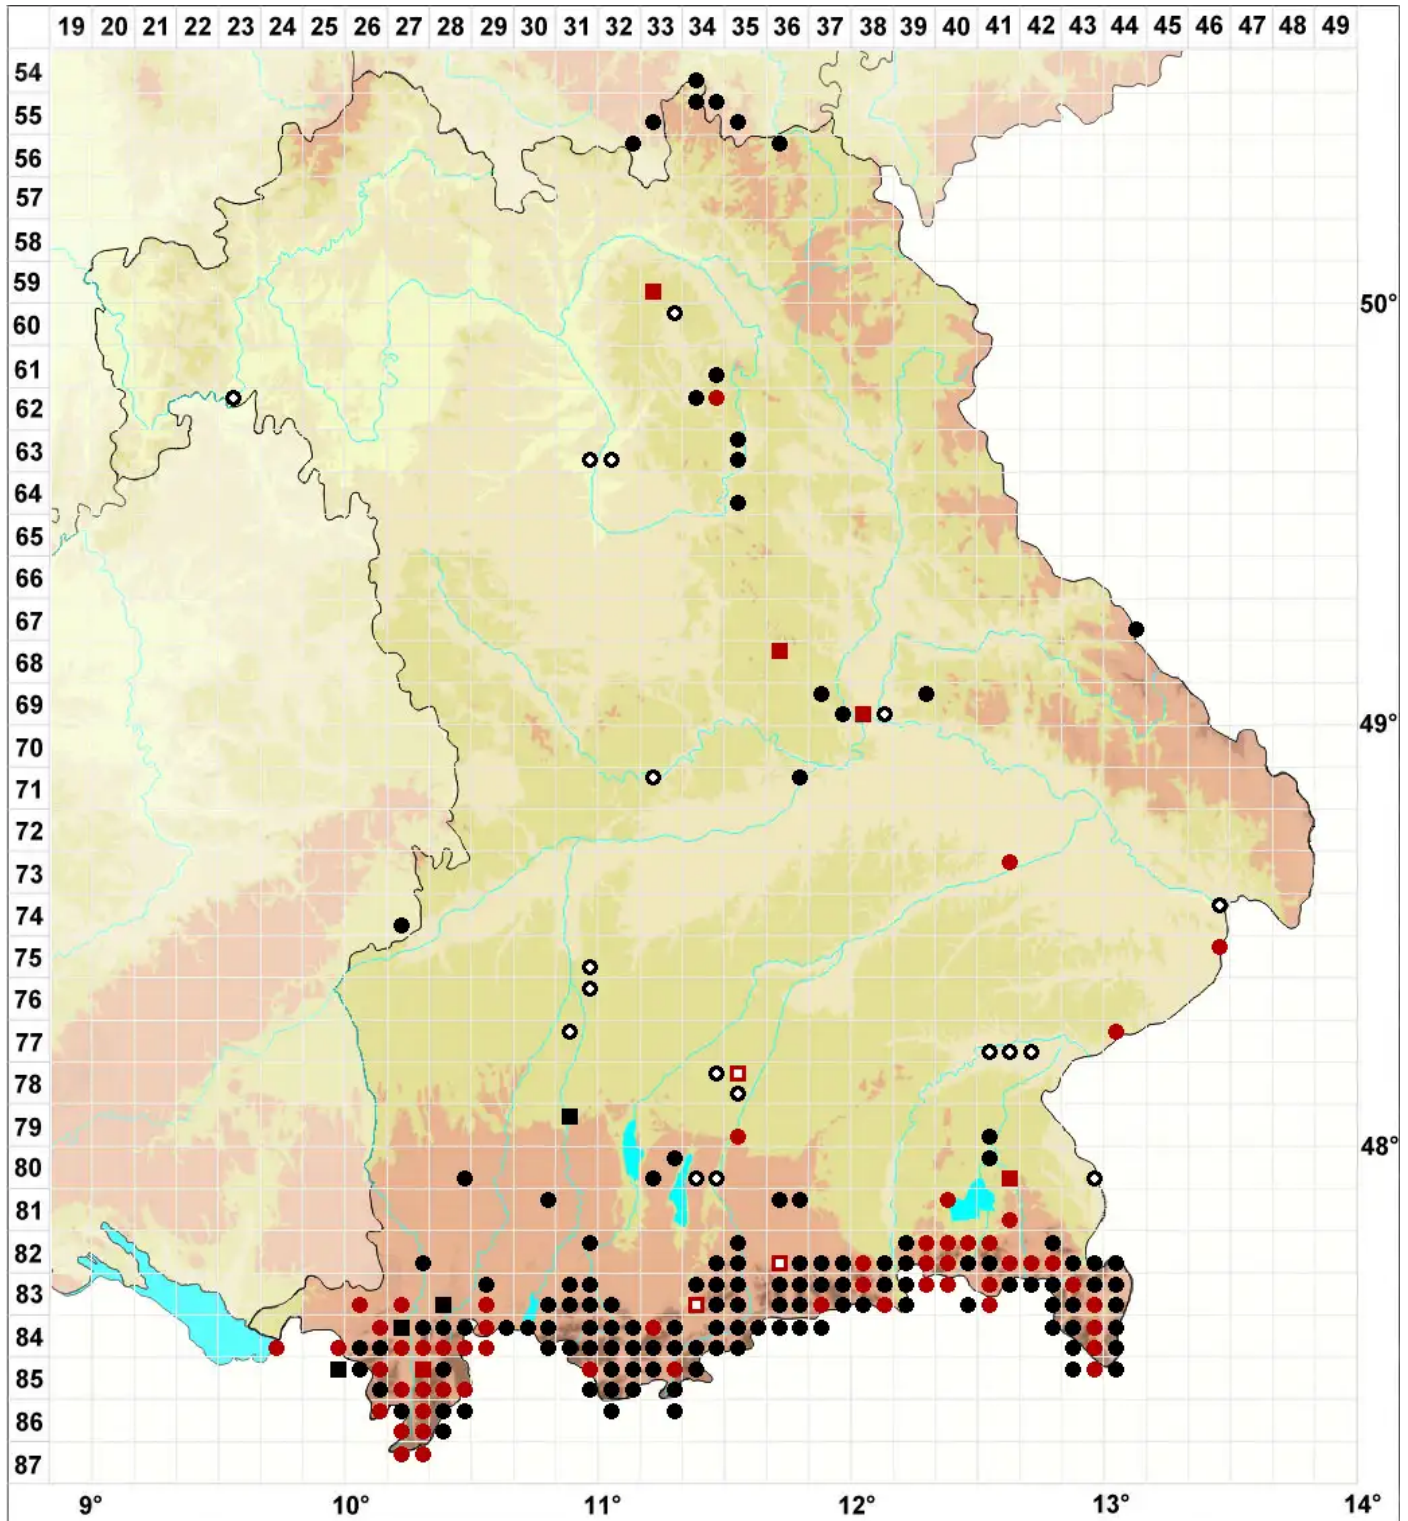

Hymenostylium recurvirostrum (Hedw.) Dixon

Krummschnäbeliges Deckelsäulchenmoos

Legende:

- Symbole:**
Ausgefülltes Symbol:
Zeitraum von 1980 bis heute (Aktuelle Angabe)
Leeres Symbol:
Zeitraum vor 1980 (Altangabe)
Quadrat: Herbarbeleg